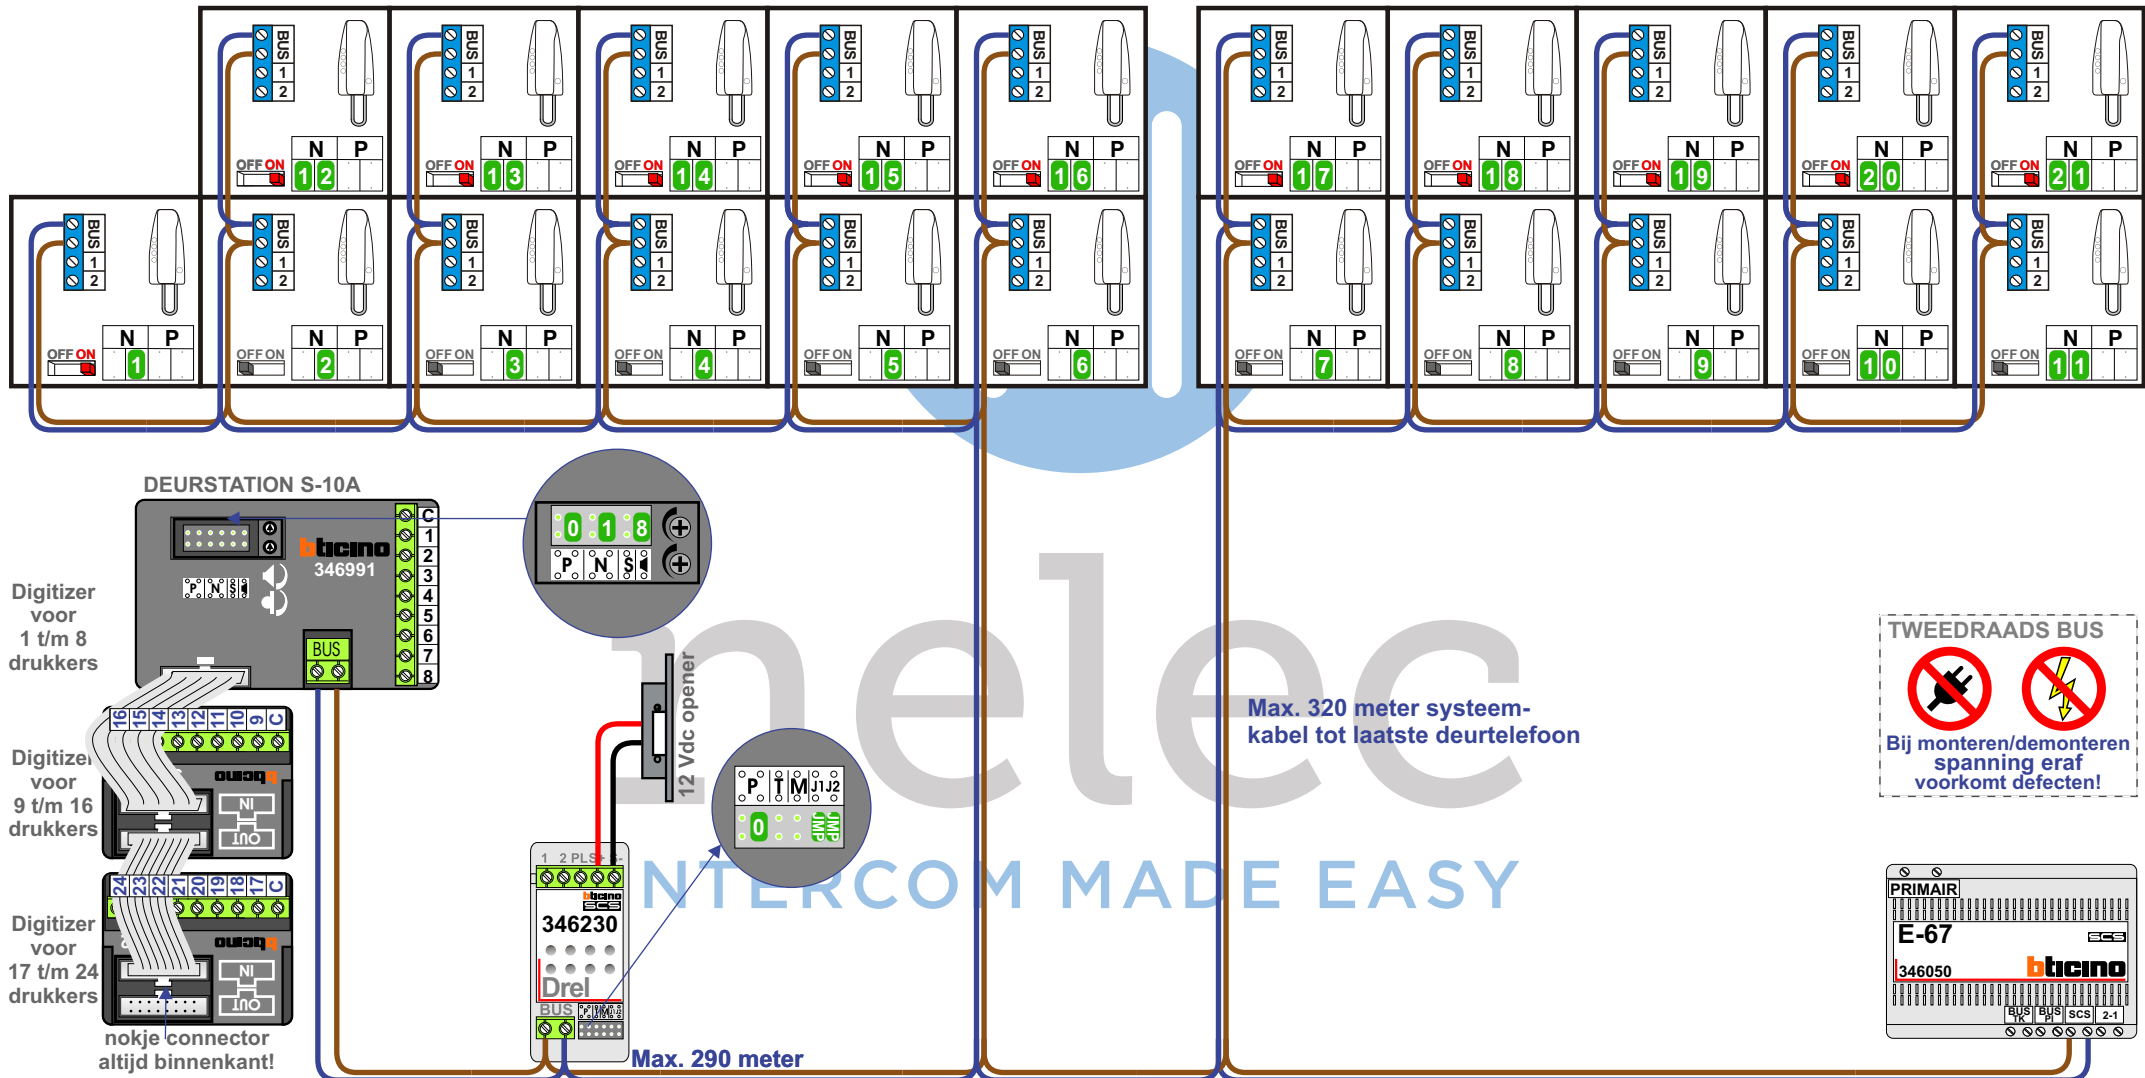

Bij installaties zonder beeld maakt het niet uit hoe je de bus aansluit. De telefoons hoeven niet in serie en eindweerstand zijn niet nodig.

= systeemkabel

Bij andere getwiste kabel 66% afstand!
Bij ongetwiste kabel max. 50 meter buitenpost naar videofoon. UTP op aanvraag.

TWEEDRAADS BUS

Bij monteren/demonteren spanning eraf voorkomt defecten!