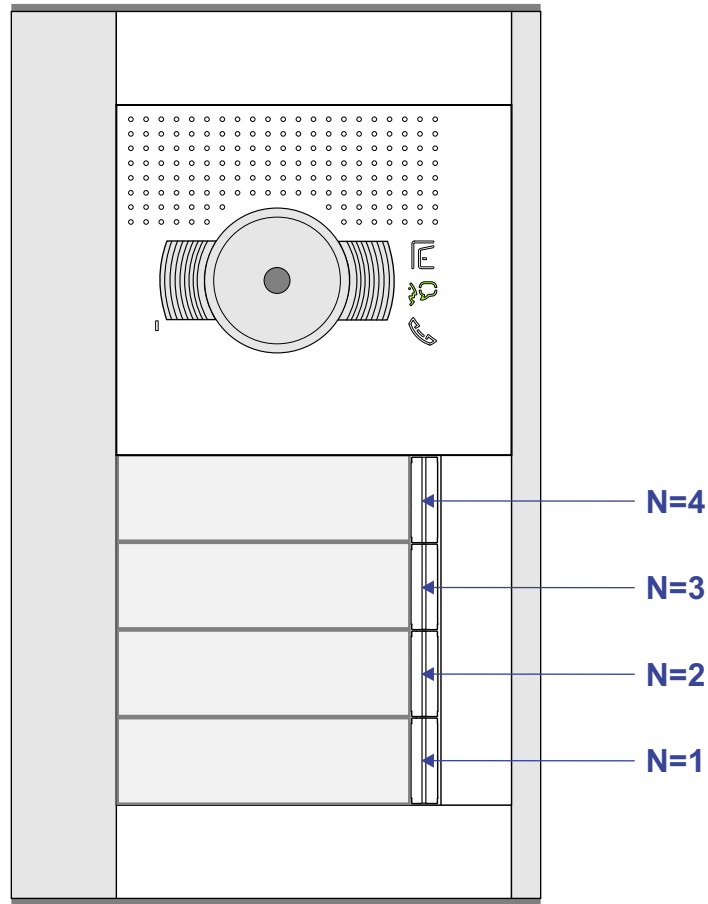

 = systeemkabel

Bij andere getwiste kabel 66% afstand!
Bij ongetwiste kabel max. 50 meter buitenpost naar videofoon.
UTP op aanvraag.

nelec
INTERCOM MADE EASY

Max. 100 meter systeemkabel tot laatste videofoon

Max. 50 meter

Max. 2 meter

nelec
INTERCOM MADE EASY