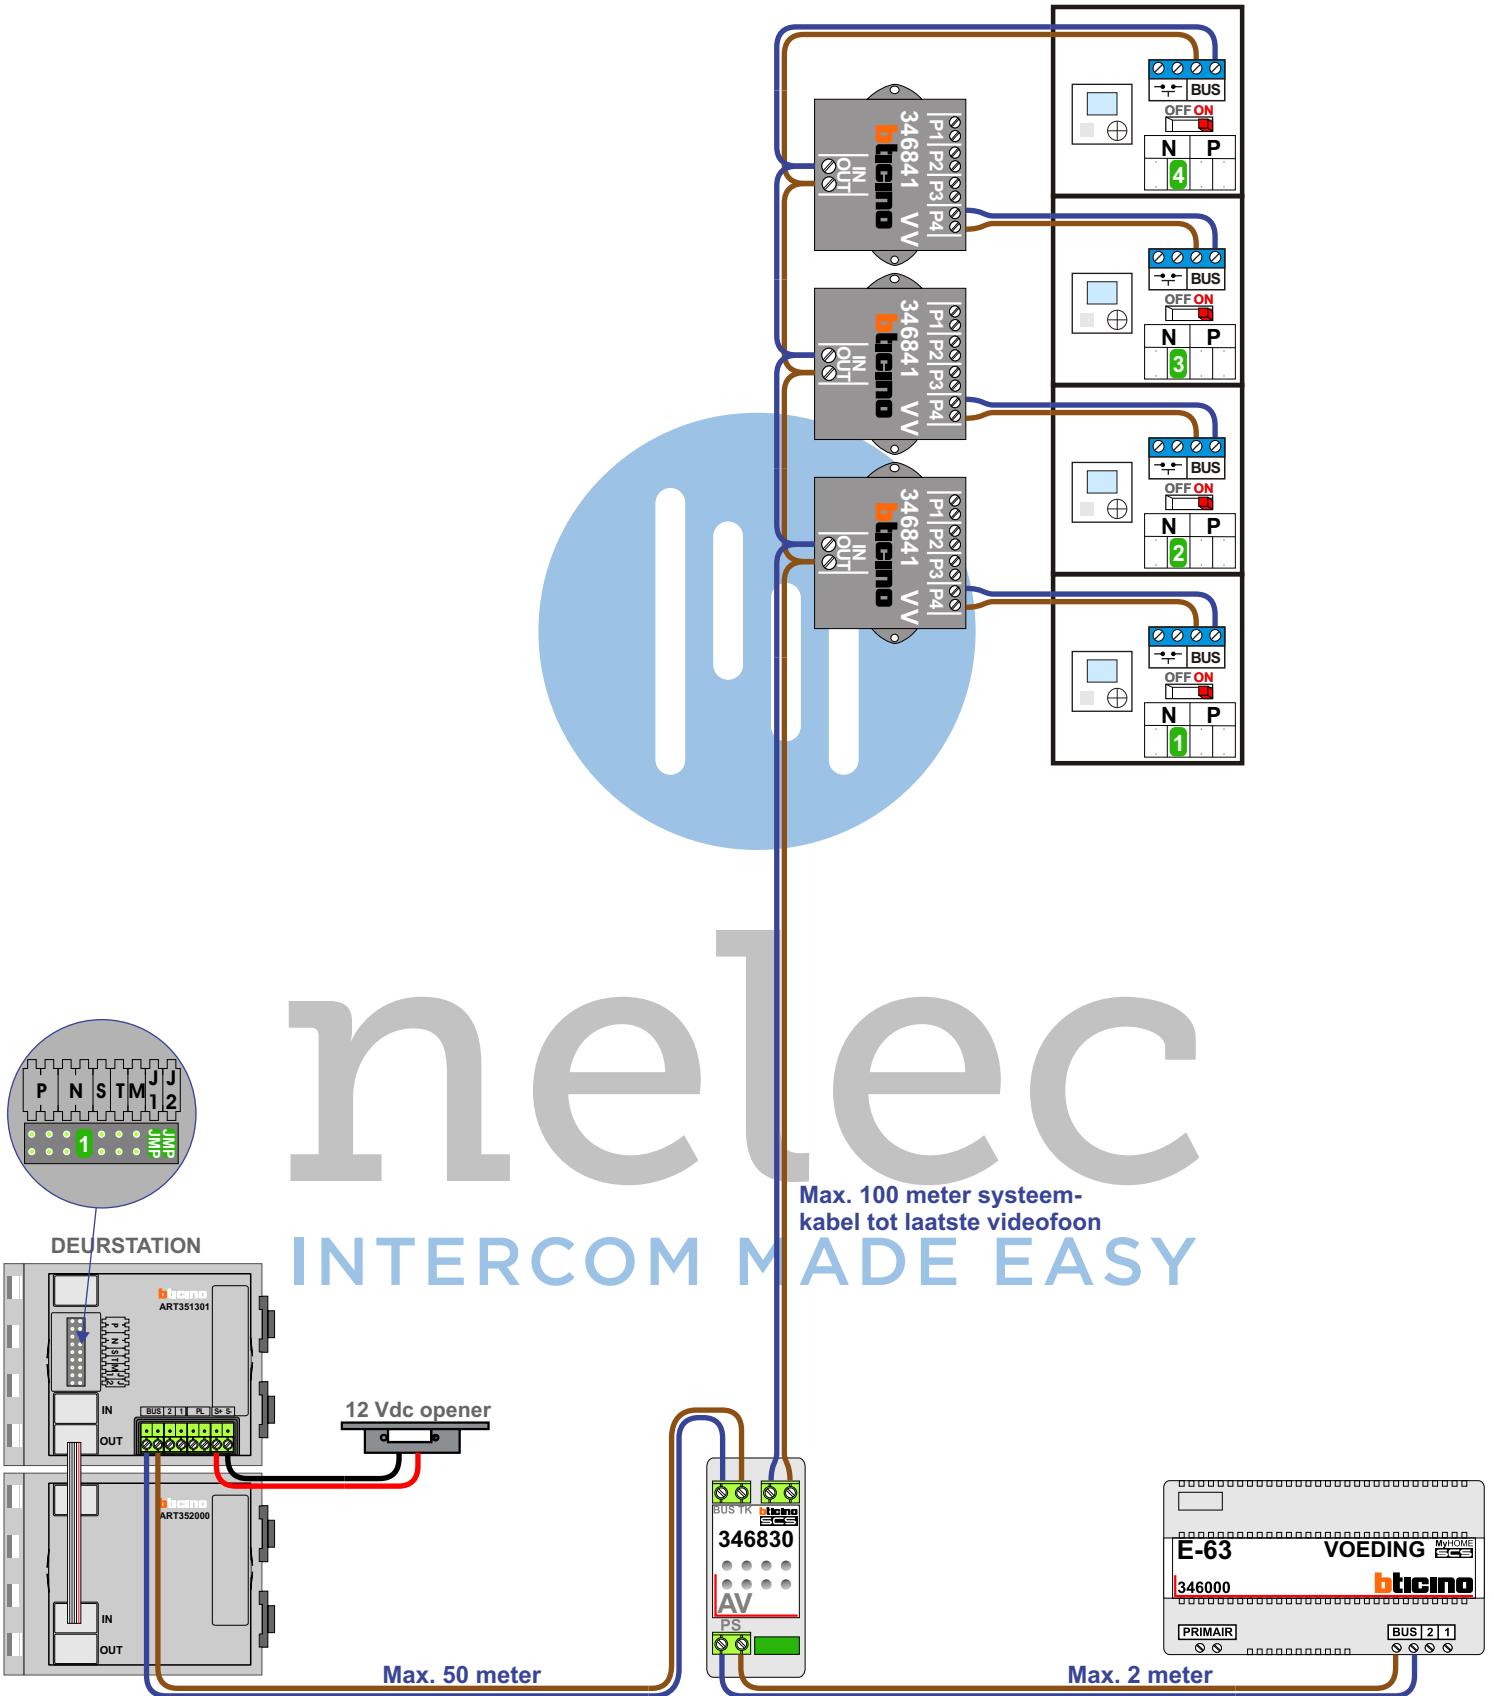

 = systeemkabel

Bij andere getwiste kabel 66% afstand!
Bij ongetwiste kabel max. 50 meter buitenpost naar videofoon.
UTP op aanvraag.

nelec
INTERCOM MADE EASY

Max. 100 meter systeemkabel tot laatste videofoon

Max. 50 meter

Max. 2 meter

nelec
INTERCOM MADE EASY