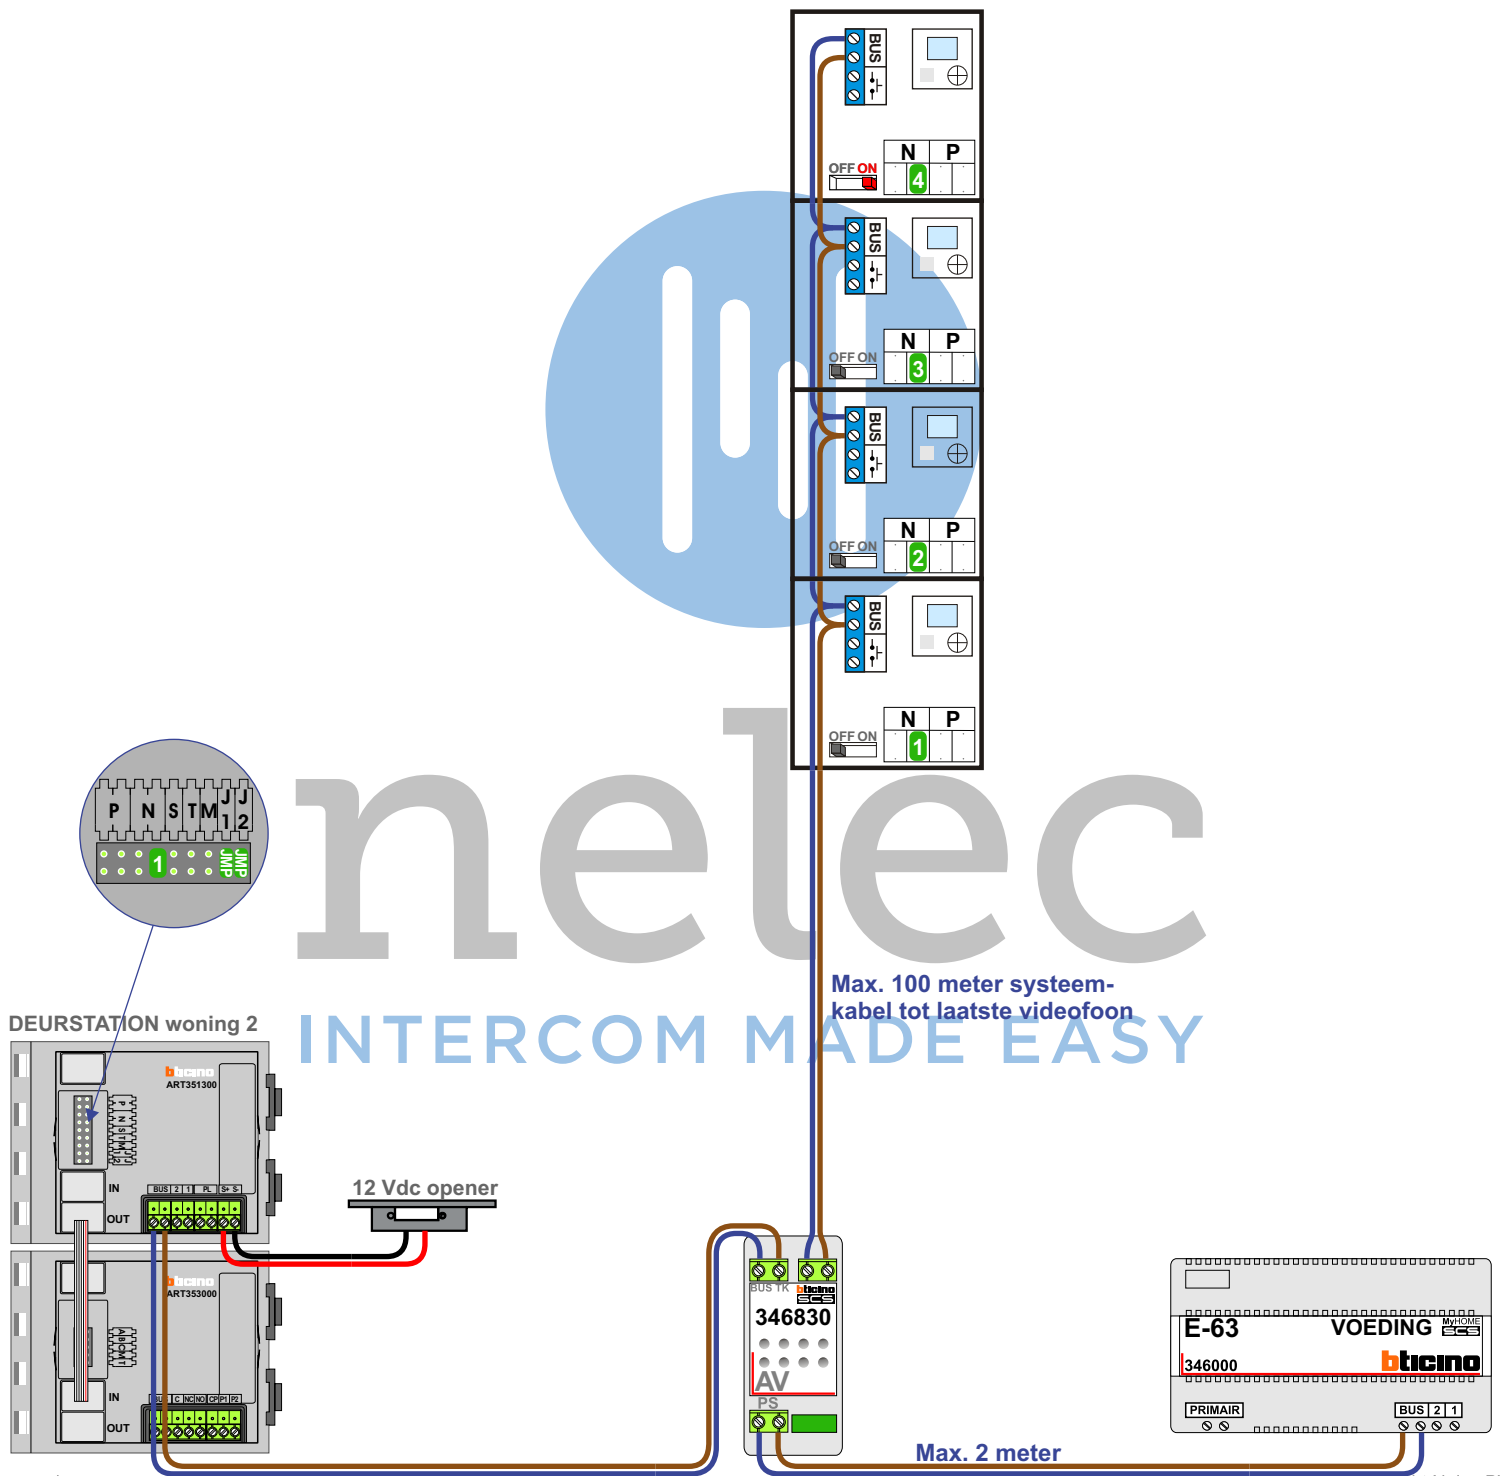

— = systeemkabel
 Bij andere getwiste kabel 66% afstand!
 Bij ongetwiste kabel max. 50 meter buitenpost naar videofoon.
 UTP op aanvraag.

M-40

De aders moeten echt **OP** de connector doorgelust worden!

nelec
INTERCOM MADE EASY