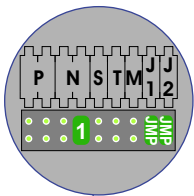

 = systeemkabel

Bij andere getwiste kabel 66% afstand!
Bij ongetwiste kabel max. 50 meter buitenpost naar videofoon.
UTP op aanvraag.

M-40

De aders moeten echt OP de connector doorgelust worden!

Pot.vrij contact tbv deuropener

Max. 100 meter systeemkabel tot laatste videofoon

nelec
INTERCOM MADE EASY

Max. 50 meter

Max. 2 meter

nelec
INTERCOM MADE EASY