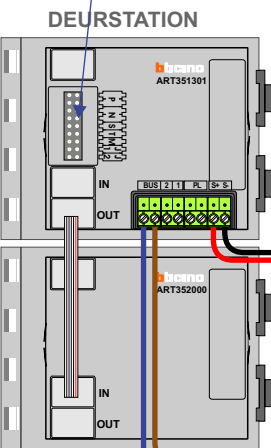

 = systeemkabel

Bij andere getwiste kabel 66% afstand!
Bij ongetwiste kabel max. 50 meter buitenpost naar videofoon.
UTP op aanvraag.

M-40

De aders moeten echt OP de connector doorgelust worden!

Pot.vrij contact tbv deuropener

Max. 100 meter systeemkabel tot laatste videofoon

nelec
INTERCOM MADE EASY

Max. 50 meter

Max. 2 meter

nelec
INTERCOM MADE EASY