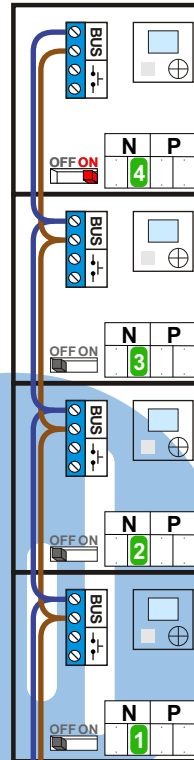

 = systeemkabel

Bij andere getwiste kabel 66% afstand!
Bij ongetwiste kabel max. 50 meter buitenpost naar videofoon.
UTP op aanvraag.

M-40

De aders moeten echt OP de connector doorgelust worden!

Pot.vrij contact tbv deuropener

Max. 100 meter systeemkabel tot laatste videofoon

nelec
INTERCOM MADE EASY

Max. 50 meter

Max. 2 meter

nelec
INTERCOM MADE EASY