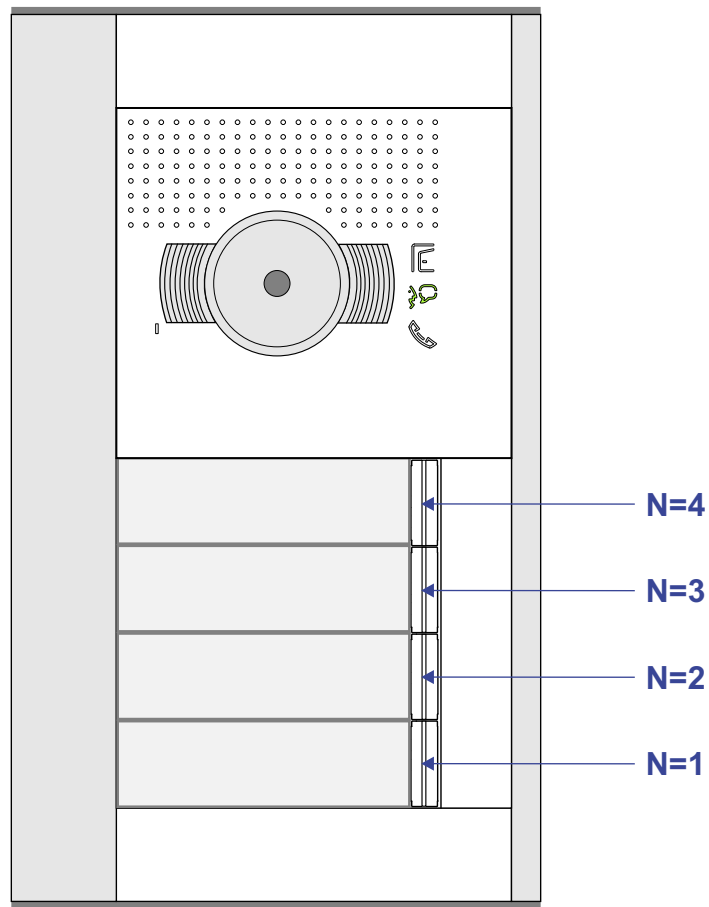

 = systeemkabel

Bij andere getwiste kabel 66% afstand!
Bij ongetwiste kabel max. 50 meter buitenpost naar videofoon.
UTP op aanvraag.

M-40

De aders moeten echt OP de connector doorgelust worden!

Pot.vrij contact tbv deuropener

Max. 100 meter systeemkabel tot laatste videofoon

nelec
INTERCOM MADE EASY

Max. 50 meter

Max. 2 meter

nelec
INTERCOM MADE EASY