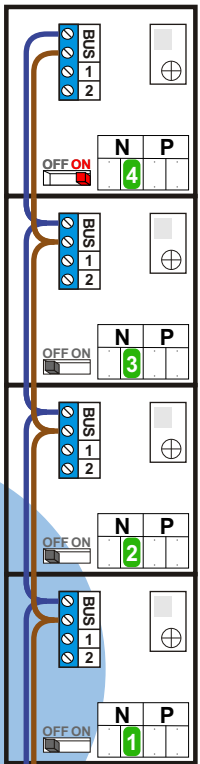

— = systeemkabel
 Bij kabel 2 x 1 mm²:
 180% afstand!
 Bij kabel 2 x 0,28 mm²:
 60% afstand!
 UTP op aanvraag.

Bij installaties zonder beeld maakt het niet uit *hoe* je de bus aansluit. De telefoons hoeven niet in serie en eindweerstand zijn niet nodig.

nelec
INTERCOM MADE EASY

Max. 320 meter systeemkabel tot laatste deurtelefoon

Max. 290 meter

nelec
INTERCOM MADE EASY