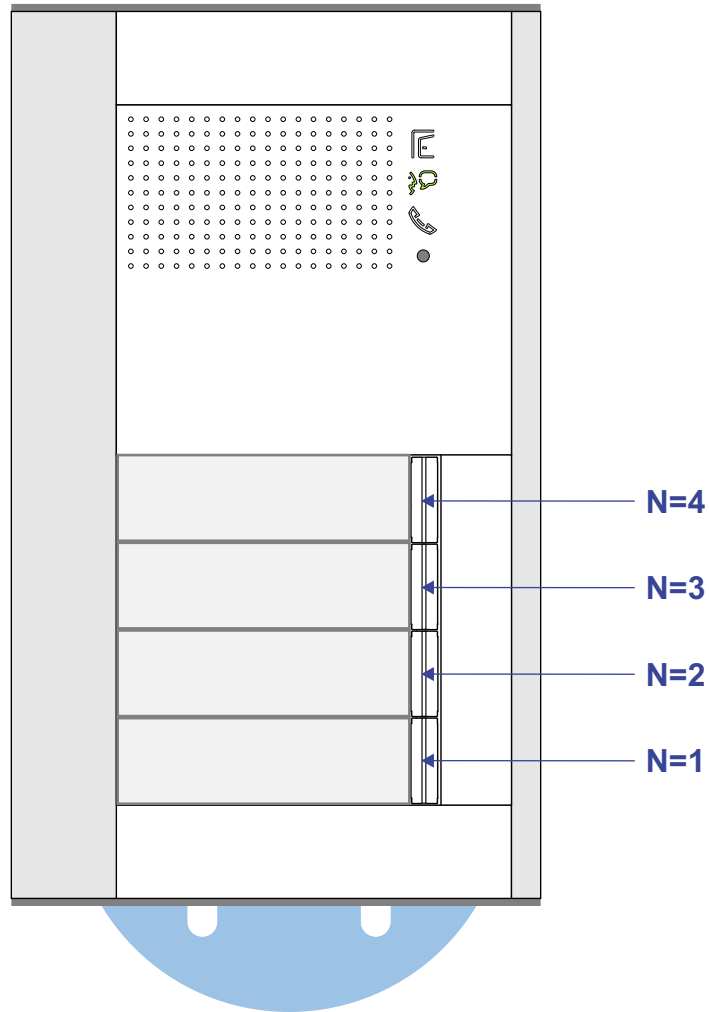

— = systeemkabel
 Bij kabel 2 x 1 mm²:
 180% afstand!
 Bij kabel 2 x 0,28 mm²:
 60% afstand!
 UTP op aanvraag.

Bij installaties zonder beeld maakt het niet uit *hoe* je de bus aansluit. De telefoons hoeven niet in serie en eindweerstand zijn niet nodig.

nelec
INTERCOM MADE EASY

Max. 320 meter systeemkabel tot laatste deurtelefoon

Max. 290 meter

nelec
INTERCOM MADE EASY