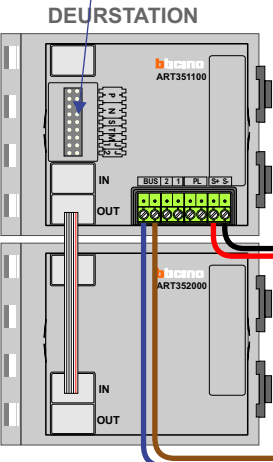

— = systeemkabel
 Bij kabel 2 x 1 mm²:
 180% afstand!
 Bij kabel 2 x 0,28 mm²:
 60% afstand!
 UTP op aanvraag.

Bij installaties zonder beeld maakt het niet uit *hoe* je de bus aansluit. De telefoons hoeven niet in serie en eindweerstand zijn niet nodig.

nelec
INTERCOM MADE EASY

Max. 320 meter systeemkabel tot laatste deurtelefoon

Max. 290 meter

nelec
INTERCOM MADE EASY