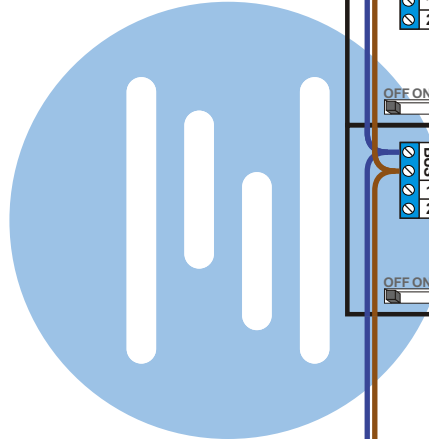

— = systeemkabel
 Bij kabel 2 x 1 mm²:
 180% afstand!
 Bij kabel 2 x 0,28 mm²:
 60% afstand!
 UTP op aanvraag.

Bij installaties zonder beeld maakt het niet uit *hoe* je de bus aansluit. De telefoons hoeven niet in serie en eindweerstand zijn niet nodig.

nelec
INTERCOM MADE EASY

Max. 320 meter systeemkabel tot laatste deurtelefoon

Max. 290 meter

nelec
INTERCOM MADE EASY