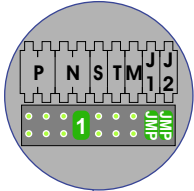

— = systeemkabel
 Bij kabel 2 x 1 mm²:
 180% afstand!
 Bij kabel 2 x 0,28 mm²:
 60% afstand!
 UTP op aanvraag.

Bij installaties zonder beeld maakt het niet uit *hoe* je de bus aansluit. De telefoons hoeven niet in serie en eindweerstand zijn niet nodig.

nelec
INTERCOM MADE EASY

Max. 320 meter systeemkabel tot laatste deurtelefoon

Max. 290 meter

nelec
INTERCOM MADE EASY