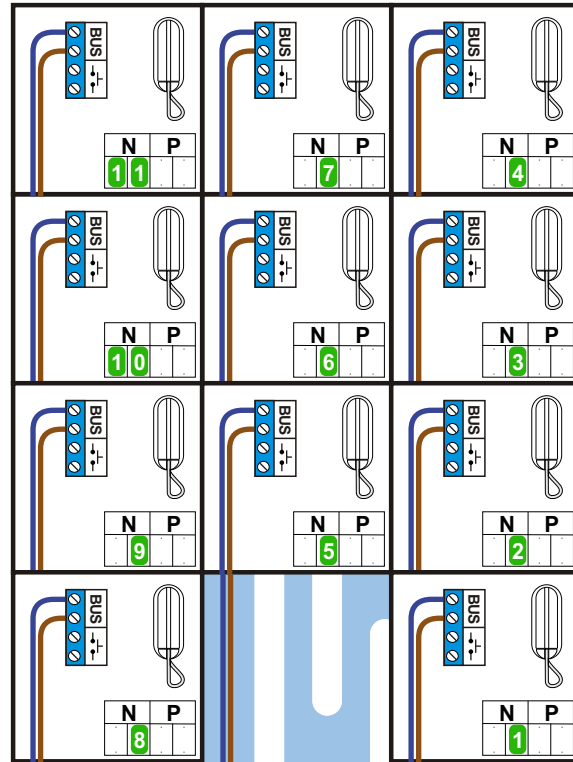

— = systeemkabel
 Bij kabel 2 x 1 mm²:
 180% afstand!
 Bij kabel 2 x 0,28 mm²:
 60% afstand!
 UTP op aanvraag.

Bij installaties zonder beeld maakt het niet uit *hoe* je de bus aansluit. De telefoons hoeven niet in serie en eindweerstand zijn niet nodig.

nelec
INTERCOM MADE EASY

Max. 320 meter systeemkabel tot laatste deurtelefoon