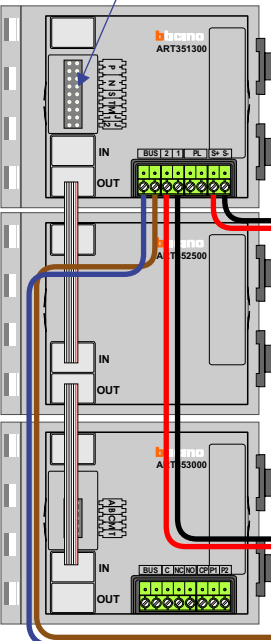

— = systeemkabel
 Bij andere getwiste kabel 66% afstand!
 Bij ongetwiste kabel max. 50 meter buitenpost naar videofoon.
 UTP op aanvraag.

Naar pagina 2

M-40 T-40

verd. 5

verd. 4

verd. 3

verd. 2

verd. 1

DEURSTATION S-140V

12 Vdc opener

Max. 50 meter

Max. 100 meter systeemkabel tot laatste videofoon

Max. 2 meter

— = systeemkabel
 Bij andere getwiste kabel 66% afstand!
 Bij ongetwiste kabel max. 50 meter buitenpost naar videofoon.
 UTP op aanvraag.

M-43 T-40

 De aders moeten echt OP de connector doorgeplust worden!

nelec

Van pagina 1
 INTERCOM MADE EASY

N-waarde	Huisnummer	T-40	M-43
1	45	X	
2	47	X	
3	49	X	
4	51	X	
5	53		X
6	55	X	
7	57	X	
8	59	X	
9	61	X	
10	63	X	
11	65	X	
12	67	X	
13	69	X	
14	71	X	
15	73	X	
16	75	X	
17	77	X	
18	79	X	
19	81		X
20	83		X
21	85		X
22	87	X	
23	89		X
24	91	X	
25	93	X	
26	95		X
27	97	X	
28	99		X
29	101	X	
30	103	X	
31	105		X
32	107	X	
33	109		X
34	111	X	
35	113	X	
36	115	X	
37	117	X	
38	119	X	
39	121	X	
40	123	X	
41	125	X	
42	127		X
43	129	X	
44	131		X