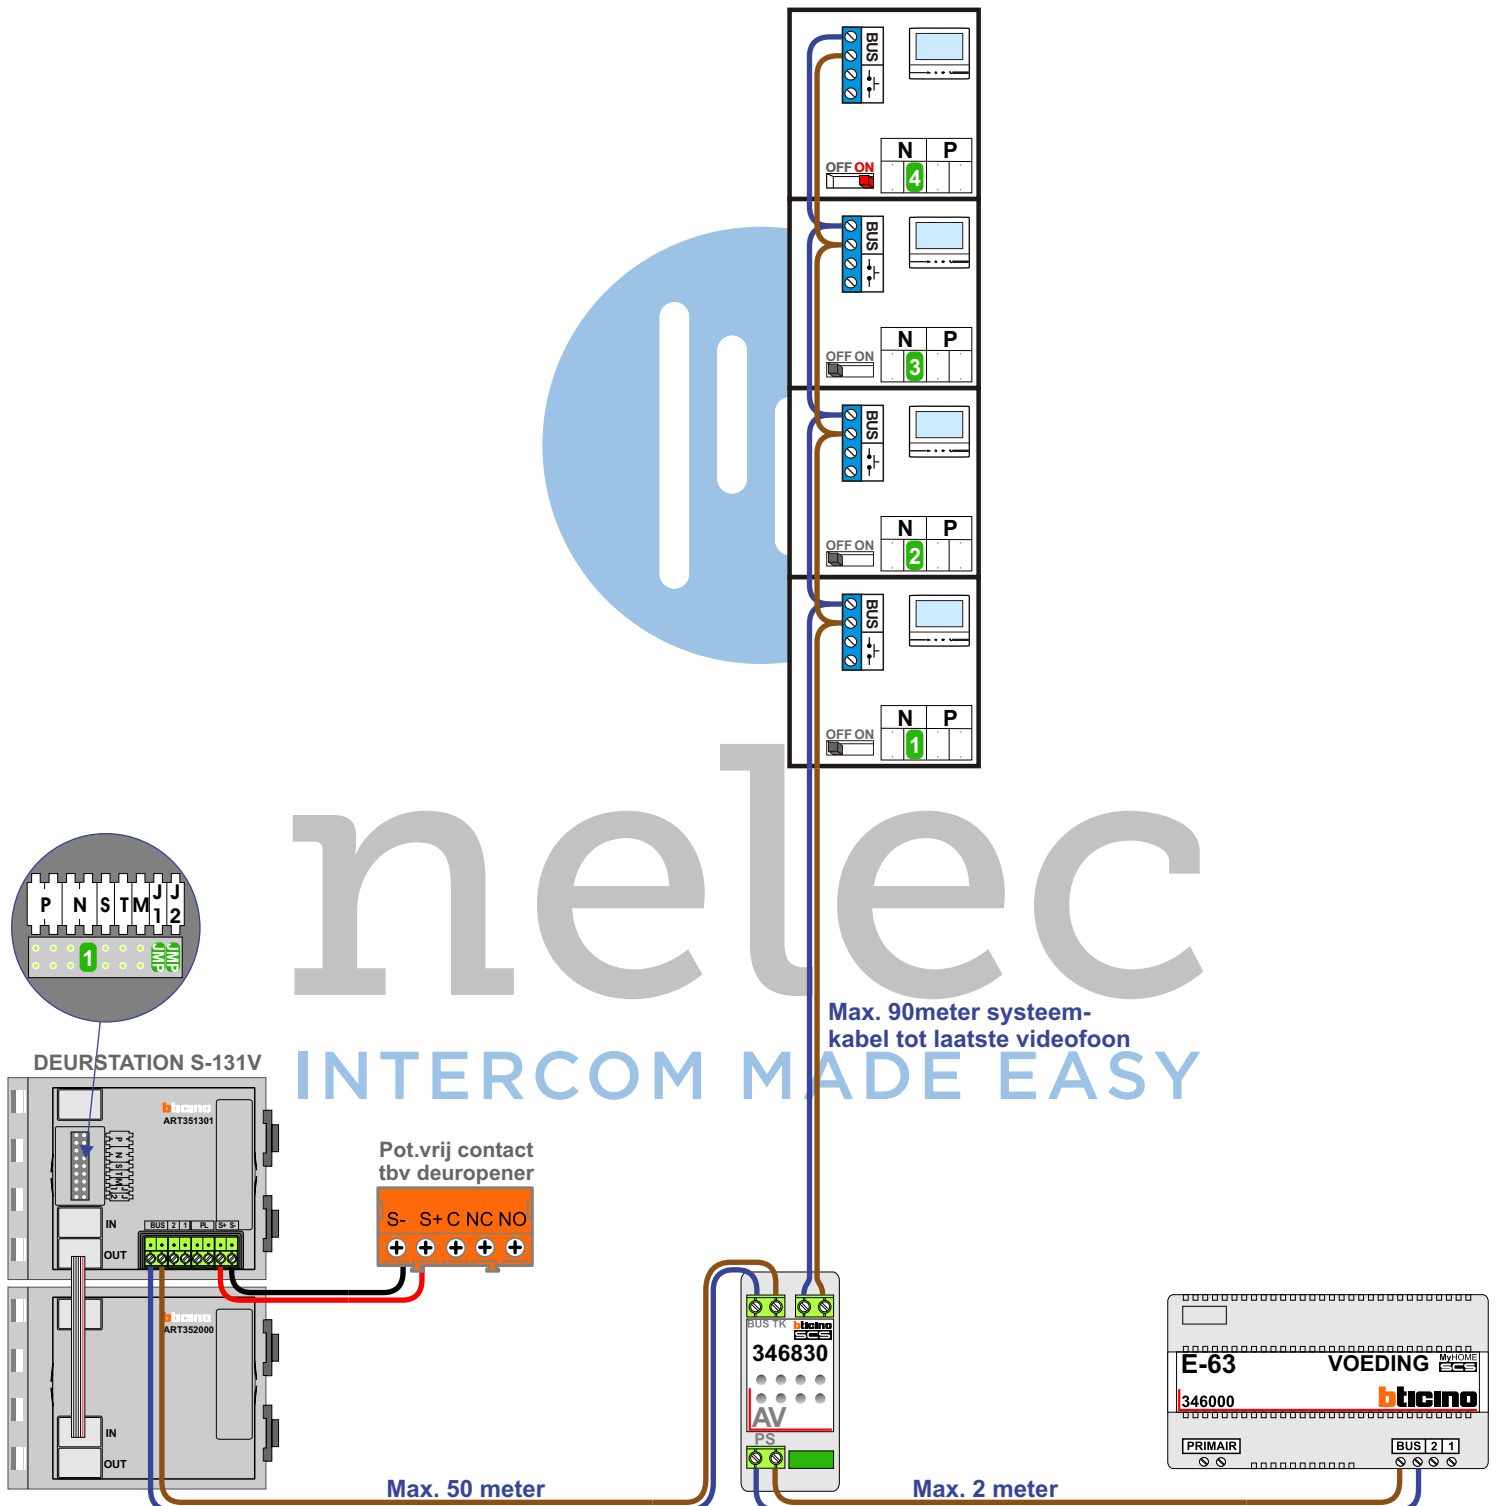

— = systeemkabel
 Bij andere getwiste kabel 66% afstand!
 Bij ongetwiste kabel max. 50 meter buitenpost naar videofoon.
 UTP op aanvraag.

nelec
INTERCOM MADE EASY