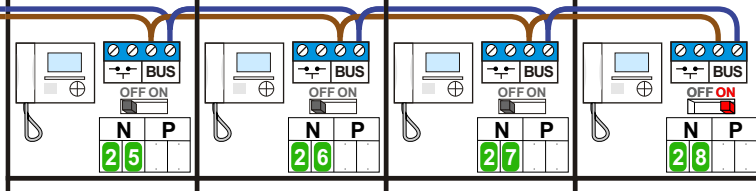

M-43

De aders moeten echt **OP** de connector doorgelust worden!

nokjes connectoren wijzen naar elkaar

Max. 50 meter

Max. 100 meter systeemkabel tot laatste videofoon

Max. 2 meter

Van pagina 1

Van pagina 1

Van pagina 1

Van pagina 1

nelec
INTERCOM MADE EASY