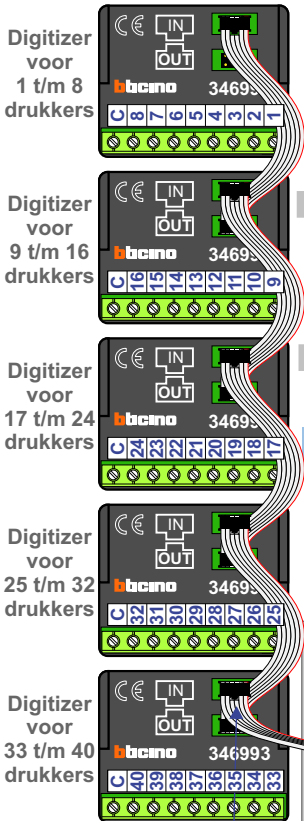

— = systeemkabel
 Bij andere getwiste kabel 66% afstand!
 Bij ongetwiste kabel max. 50 meter buitenpost naar videofoon.
 UTP op aanvraag.

VideoVerdeler

De aders moeten echt **OP** de klemmen doorgelust worden!

M-43

De aders moeten echt **OP** de connector doorgelust worden!

nokjes connectoren wijzen naar elkaar

Max. 50 meter

Max. 100 meter systeemkabel tot laatste videofoon

Max. 2 meter

Van pagina 1

Van pagina 1

Van pagina 1

Van pagina 1

nelec
INTERCOM MADE EASY