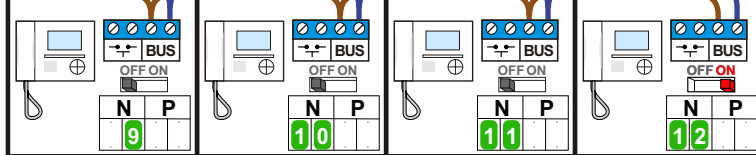

M-43

De aders moeten echt **OP** de connector doorgelust worden!

nokjes connectoren wijzen naar elkaar

Max. 50 meter

Max. 100 meter systeemkabel tot laatste videofoon

Max. 2 meter

Van pagina 1

Van pagina 1

Van pagina 1

Van pagina 1

nelec
INTERCOM MADE EASY