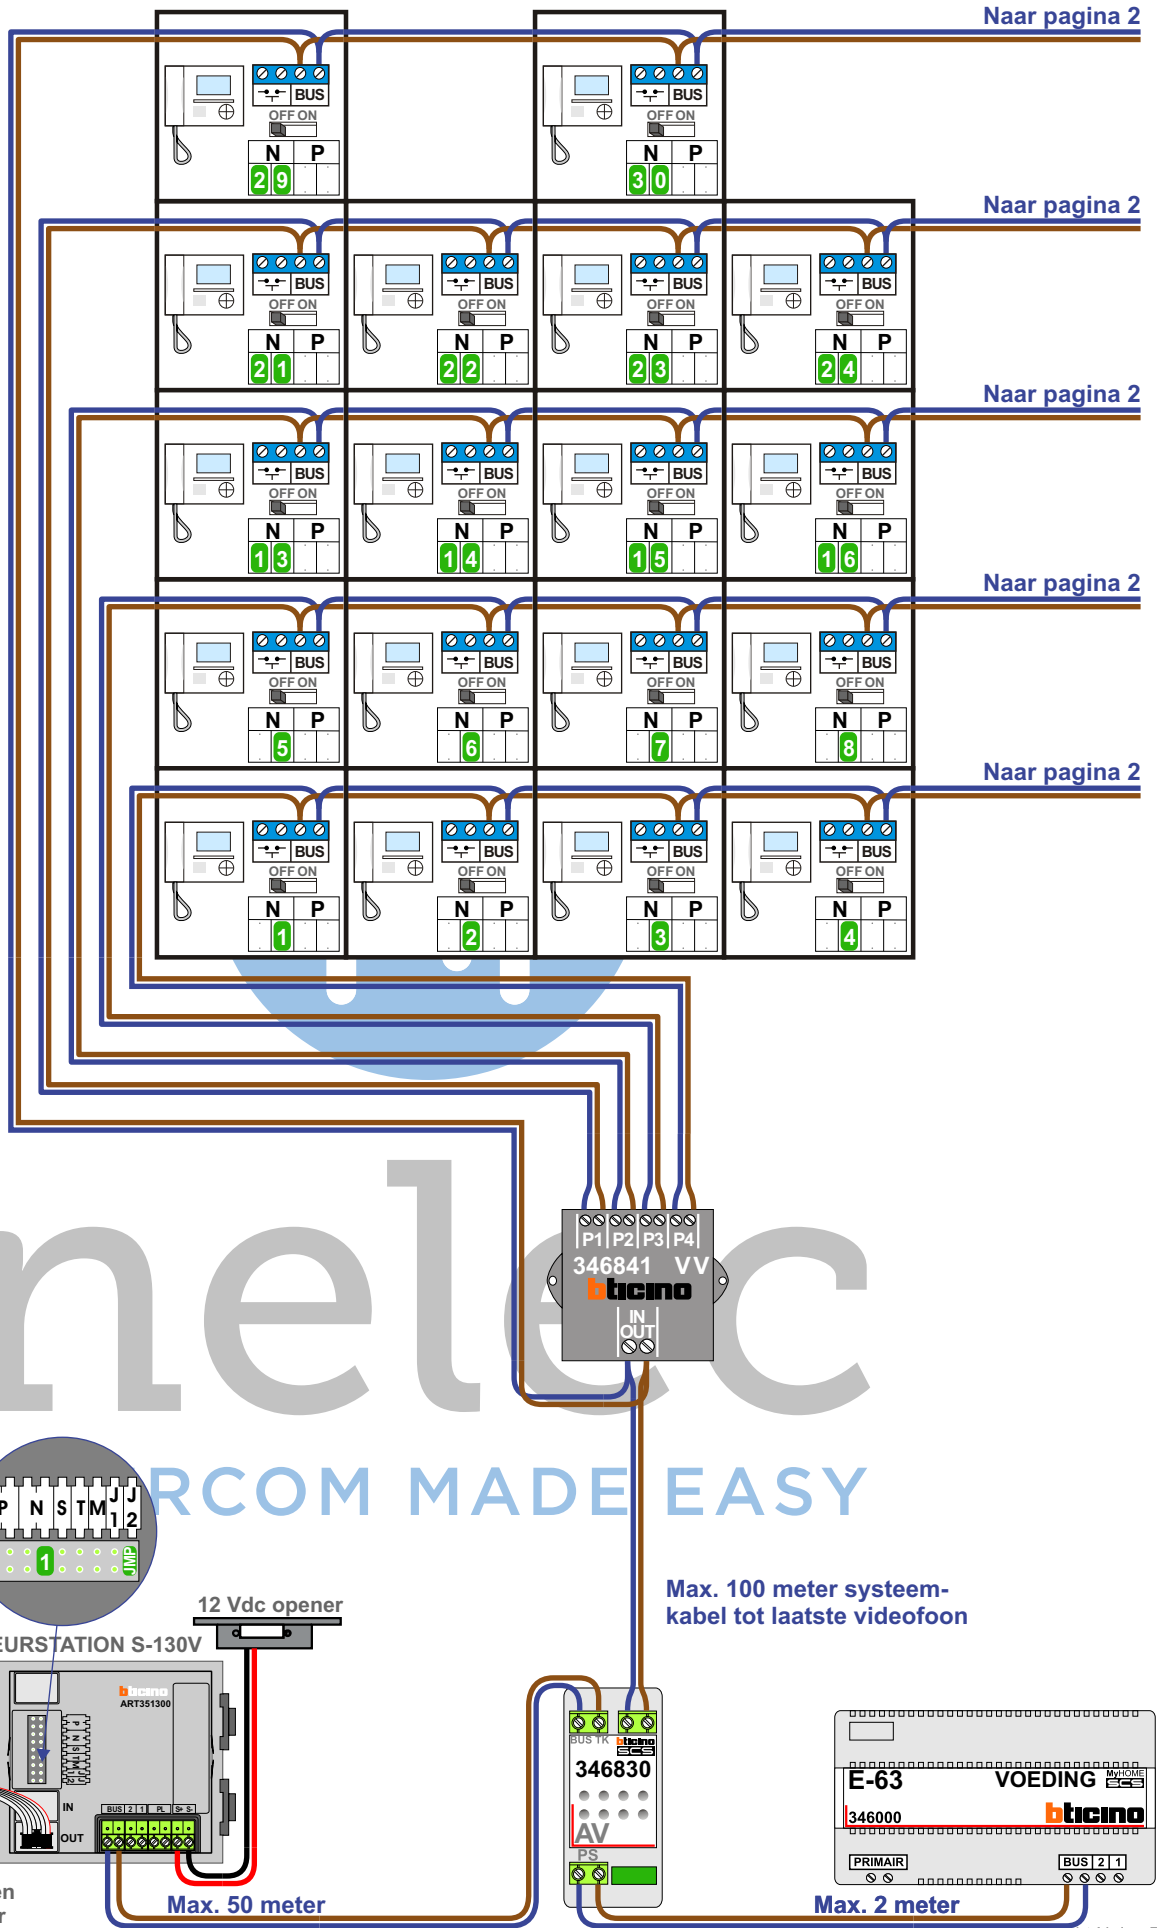

— = systeemkabel
 Bij andere getwiste kabel 66% afstand!
 Bij ongetwiste kabel max. 50 meter buitenpost naar videofoon.
 UTP op aanvraag.

VideoVerdeler

De aders moeten echt **OP** de klemmen doorgelust worden!

M-43

De aders moeten echt **OP** de connector doorgelust worden!

nokjes connectoren wijzen naar elkaar

Max. 50 meter

Max. 100 meter systeemkabel tot laatste videofoon

Max. 2 meter

Van pagina 1

Van pagina 1

Van pagina 1

Van pagina 1

nelec
INTERCOM MADE EASY