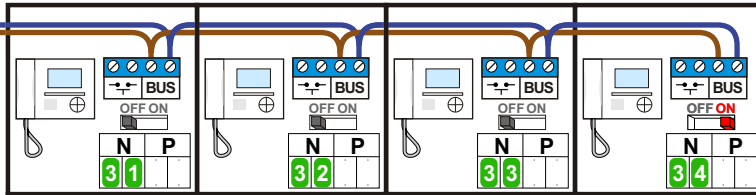

M-43

De aders moeten echt **OP** de connector doorgelust worden!

nokjes connectoren wijzen naar elkaar

Max. 50 meter

Max. 100 meter systeemkabel tot laatste videofoon

Max. 2 meter

Van pagina 1

Van pagina 1

Van pagina 1

Van pagina 1

nelec
INTERCOM MADE EASY