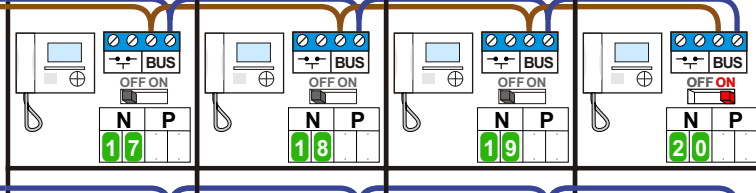

M-43

De aders moeten echt **OP** de connector doorgelust worden!

nokjes connectoren wijzen naar elkaar

Max. 50 meter

Max. 100 meter systeemkabel tot laatste videofoon

Max. 2 meter

Van pagina 1

Van pagina 1

Van pagina 1

Van pagina 1

nelec
INTERCOM MADE EASY