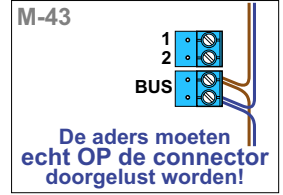

M-43

De aders moeten echt **OP** de connector doorgelust worden!

nokjes connectoren wijzen naar elkaar

Max. 50 meter

Max. 100 meter systeemkabel tot laatste videofoon

Max. 2 meter

Van pagina 1

Van pagina 1

Van pagina 1

Van pagina 1

nelec
INTERCOM MADE EASY