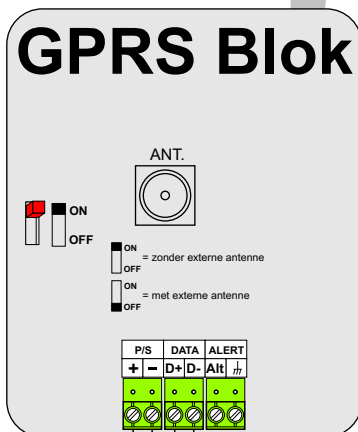

Max. 90 meter systeemkabel tot laatste videofoon

Max. 50 meter

Max. 2 meter

nokjes connectoren wijzen naar elkaar

gepolariseerd

Max. 100 meter

Max. 100 meter

Voeding dicht bij CIC12

deuropener

De opener krijgt in dit schema een eigen voeding, maar een slagboom of automatische deur kan aangesloten worden op het normally open contact C en NO van de CIC12. Het NC contact tussen C en NC kan natuurlijk ook gebruikt worden.

Als een belasting met een spoel (zoals een sponning-opener) geschakeld wordt, moet er een varistor over de klemmen van de spoel geplaatst worden.