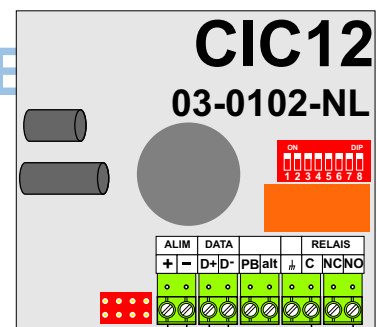

Max. 90 meter systeemkabel tot laatste videofoon

Max. 50 meter

Max. 2 meter

nokjes connectoren wijzen naar elkaar

gepolariseerd

Max. 100 meter

Max. 100 meter

Voeding dicht bij CIC12

deuropener

De opener krijgt in dit schema een eigen voeding, maar een slagboom of automatische deur kan aangesloten worden op het normally open contact C en NO van de CIC12. Het NC contact tussen C en NC kan natuurlijk ook gebruikt worden.

Als een belasting met een spoel (zoals een sponning-opener) geschakeld wordt, moet er een varistor over de klemmen van de spoel geplaatst worden.