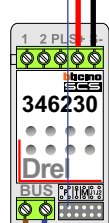

TWEEDRAADS BUS

Bij monteren/demonteren spanning eraf voorkomt defecten!

VideoVerdeler

De aders moeten echt OP de klemmen doorgelust worden!

Max. 100 meter systeemkabel tot laatste videofoon

Max. 50 meter

Digitizer voor 1 t/m 8 drukkers

Max. 290 meter

 = **systeemkabel**
 Bij andere getwiste kabel 66% afstand!
 Bij ongetwiste kabel max. 50 meter buitenpost naar videofoon.
 UTP op aanvraag.

TWEEDRAADS BUS
 
 Bij monteren/demonteren spanning eraf voorkomt defecten!

N-Waarde	Huisnummer	Switch-ON
1	379	X
2	381	X
3	383	X
4	385	X
5	387	X
6	389	X

N-Waarde	Huisnummer	Switch-ON
1	391	X
2	393	X
3	395	X
4	397	X
5	399	X
6	401	X

nelec
 INTERCOM MADE EASY