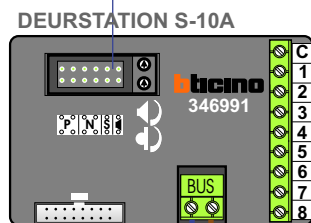

TWEEDRAADS BUS

Bij monteren/demonteren spanning eraf voorkomt defecten!

VideoVerdeler

De aders moeten echt OP de klemmen doorgelust worden!

Max. 100 meter systeemkabel tot laatste videofoon

Max. 50 meter

Digitizer voor 1 t/m 8 drukkers

Max. 290 meter

 = **systeemkabel**
 Bij andere getwiste kabel 66% afstand!
 Bij ongetwiste kabel max. 50 meter buitenpost naar videofoon.
 UTP op aanvraag.

TWEEDRAADS BUS
 
 Bij monteren/demonteren spanning eraf voorkomt defecten!

N-Waarde	Huisnummer	Switch-ON
1	379	X
2	381	X
3	383	X
4	385	X
5	387	X
6	389	X

N-Waarde	Huisnummer	Switch-ON
1	391	X
2	393	X
3	395	X
4	397	X
5	399	X
6	401	X

nelec
 INTERCOM MADE EASY