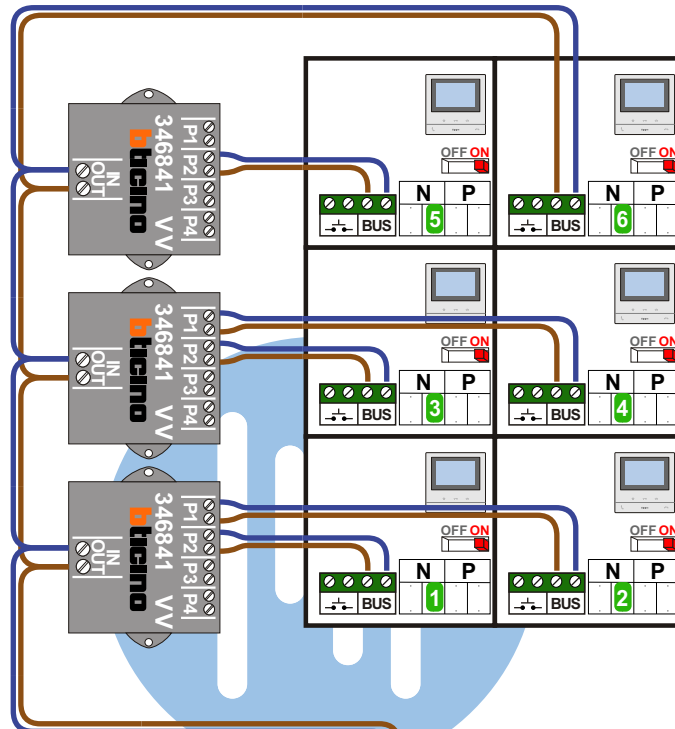

— = systeemkabel
 Bij andere getwiste kabel 66% afstand!
 Bij ongetwiste kabel max. 50 meter buitenpost naar videofoon.
 UTP op aanvraag.

Digitizers & flatcables

Niet monteren/demonteren onder spanning
 Belruikers mogen wel

TWEEDRAADS BUS

Bij monteren/demonteren spanning eraf voorkomt defecten!

VideoVerdeler

De aders moeten echt OP de klemmen doorgelust worden!

Max. 100 meter systeemkabel tot laatste videofoon

Max. 50 meter

Digitizer voor 1 t/m 8 drukkers

Max. 290 meter

 = **systeemkabel**
 Bij andere getwiste kabel 66% afstand!
 Bij ongetwiste kabel max. 50 meter buitenpost naar videofoon.
 UTP op aanvraag.

TWEEDRAADS BUS
 
 Bij monteren/demonteren spanning eraf voorkomt defecten!

N-Waarde	Huisnummer	Switch-ON
1	379	X
2	381	X
3	383	X
4	385	X
5	387	X
6	389	X

N-Waarde	Huisnummer	Switch-ON
1	391	X
2	393	X
3	395	X
4	397	X
5	399	X
6	401	X

nelec
 INTERCOM MADE EASY