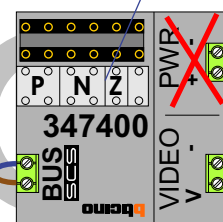

TWEEDRAADS BUS

Bij monteren/demonteren spanning eraf voorkomt defecten!

VideoVerdeler

De aders moeten echt OP de klemmen doorgelust worden!

Max. 100 meter systeemkabel tot laatste videofoon

Max. 50 meter

Digitizer voor 1 t/m 8 drukkers

Max. 290 meter

 = **systeemkabel**
 Bij andere getwiste kabel 66% afstand!
 Bij ongetwiste kabel max. 50 meter buitenpost naar videofoon.
 UTP op aanvraag.

TWEEDRAADS BUS
 
 Bij monteren/demonteren spanning eraf voorkomt defecten!

N-Waarde	Huisnummer	Switch-ON
1	379	X
2	381	X
3	383	X
4	385	X
5	387	X
6	389	X

N-Waarde	Huisnummer	Switch-ON
1	391	X
2	393	X
3	395	X
4	397	X
5	399	X
6	401	X

nelec
 INTERCOM MADE EASY