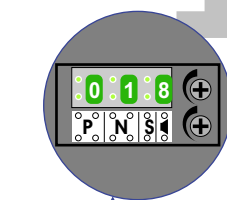

TWEEDRAADS BUS

Bij monteren/demonteren spanning eraf voorkomt defecten!

VideoVerdeler

De aders moeten echt OP de klemmen doorgelust worden!

Max. 100 meter systeemkabel tot laatste videofoon

Max. 50 meter

Digitizer voor 1 t/m 8 drukkers

N-Waarde	Huisnummer	Switch-ON
1	379	X
2	381	X
3	383	X
4	385	X
5	387	X
6	389	X

N-Waarde	Huisnummer	Switch-ON
1	391	X
2	393	X
3	395	X
4	397	X
5	399	X
6	401	X

nelec
 INTERCOM MADE EASY