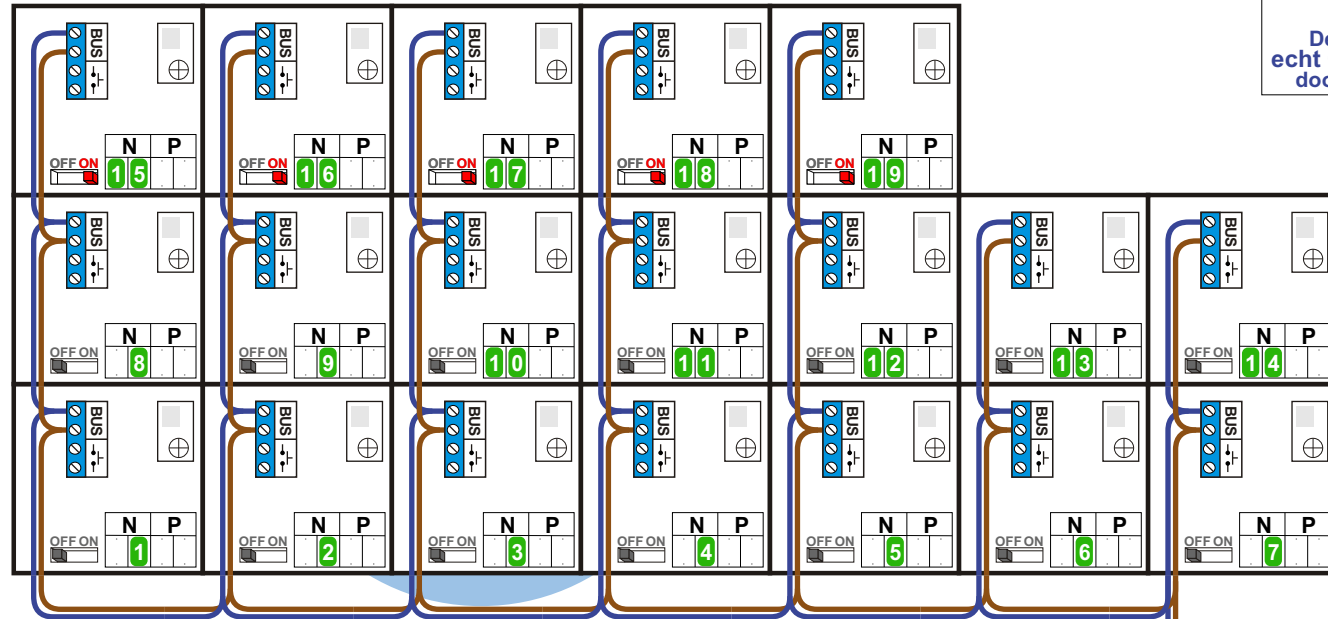

— = systeemkabel
Bij andere getwiste kabel 66% afstand!
Bij ongetwiste kabel max. 50 meter buitenpost naar videofoon.
UTP op aanvraag.

M-10/M-10C
De anders moeten echt OP de connector doorgelust worden!

Max. 290 meter