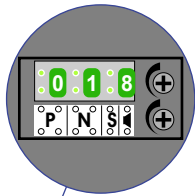

— = systeemkabel
Bij andere getwiste kabel 66% afstand!
Bij ongetwiste kabel max. 50 meter buitenpost naar videofoon.
UTP op aanvraag.

M-10/M-10C
De anders moeten echt OP de connector doorgelust worden!