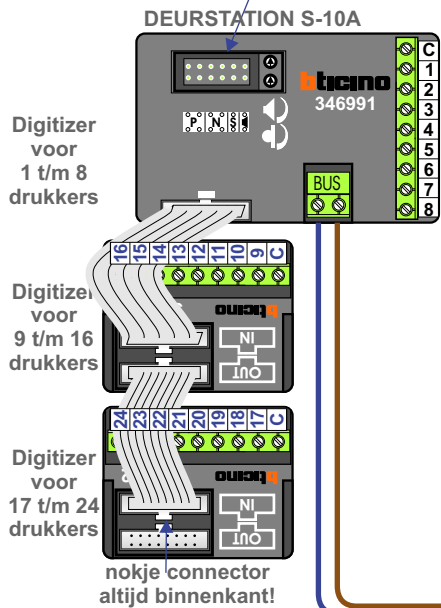

— = systeemkabel
Bij andere getwiste kabel 66% afstand!
Bij ongetwiste kabel max. 50 meter buitenpost naar videofoon.
UTP op aanvraag.

M-10/M-10C
De anders moeten echt OP de connector doorgelust worden!

Max. 290 meter