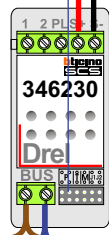

— = systeemkabel
Bij andere getwiste kabel 66% afstand!
Bij ongetwiste kabel max. 50 meter buitenpost naar videofoon.
UTP op aanvraag.

M-10/M-10C
De anders moeten echt OP de connector doorgelust worden!

Max. 290 meter