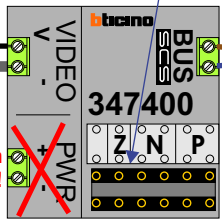

— = systeemkabel  
 Bij andere getwiste kabel **66%** afstand!  
 Bij ongetwiste kabel **max. 50 meter** buitenpost naar videofoon.  
 UTP op aanvraag.

**max. 3 meter coax**  
 kern coax  
 mantel coax

**Camera een eigen voeding geven!**

Digitizer voor 1 t/m 8 drukkers

Digitizer voor 9 t/m 16 drukkers

Digitizer voor 17 t/m 24 drukkers

**nokje connector altijd binnenkant!**

12 Vdc opener

**Max. 2 meter**

**Max. 95 meter systeemkabel tot laatste videofoon**

nelec  
INTERCOM MADE EASY

N-waarde 1

N-waarde 6

N-waarde 8

N-waarde 10

N-waarde 19

N-waarde 14

**Huisnummer N-Waarde**