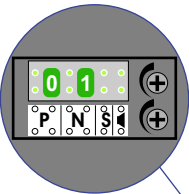

max. 3 meter coax
kern coax
mantel coax

Camera een eigen voeding geven!