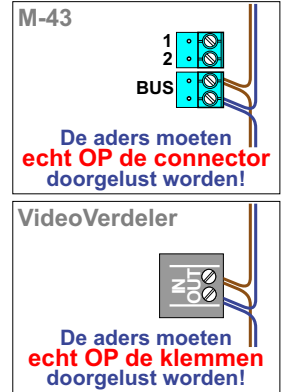

— = systeemkabel  
 Bij andere getwiste kabel **66%** afstand!  
 Bij ongetwiste kabel **max. 50 meter** buitenpost naar videofoon.  
 UTP op aanvraag.

**max. 3 meter coax**  
 kern coax  
 mantel coax

**Camera een eigen voeding geven!**

Digitizer voor 1 t/m 8 drukkers

Digitizer voor 9 t/m 16 drukkers

Digitizer voor 17 t/m 24 drukkers

**nokje connector altijd binnenkant!**

12 Vdc opener

**Max. 2 meter**

**Max. 95 meter systeemkabel tot laatste videofoon**

nelec  
INTERCOM MADE EASY

N-waarde 1

N-waarde 6

N-waarde 8

N-waarde 10

N-waarde 19

N-waarde 14

**Huisnummer N-Waarde**