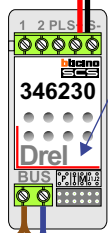

**Camera een eigen voeding geven!**

Digitizer voor 1 t/m 8 drukkers

Digitizer voor 9 t/m 16 drukkers

Digitizer voor 17 t/m 24 drukkers

**nokje connector altijd binnenkant!**

12 Vdc opener

**Max. 2 meter**

**Max. 95 meter systeemkabel tot laatste videofoon**

nelec  
INTERCOM MADE EASY

N-waarde 1

N-waarde 6

N-waarde 8

N-waarde 10

N-waarde 19

N-waarde 14

**Huisnummer N-Waarde**