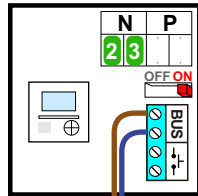

— = systeemkabel  
 Bij andere getwiste kabel **66%** afstand!  
 Bij ongetwiste kabel **max. 50 meter** buitenpost naar videofoon.  
 UTP op aanvraag.

**max. 3 meter coax**  
 kern coax  
 mantel coax

**Camera een eigen voeding geven!**

Digitizer voor 1 t/m 8 drukkers

Digitizer voor 9 t/m 16 drukkers

Digitizer voor 17 t/m 24 drukkers

**nokje connector altijd binnenkant!**

12 Vdc opener

**Max. 2 meter**

**Max. 95 meter systeemkabel tot laatste videofoon**

nelec  
INTERCOM MADE EASY

N-waarde 1

N-waarde 6

N-waarde 8

N-waarde 10

N-waarde 19

N-waarde 14

**Huisnummer N-Waarde**