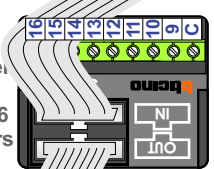

— = systeemkabel  
 Bij andere getwiste kabel **66%** afstand!  
 Bij ongetwiste kabel **max. 50 meter** buitenpost naar videofoon.  
 UTP op aanvraag.

**max. 3 meter coax**  
 kern coax  
 mantel coax

**Camera een eigen voeding geven!**

Digitizer voor 1 t/m 8 drukkers

Digitizer voor 9 t/m 16 drukkers

Digitizer voor 17 t/m 24 drukkers

**nokje connector altijd binnenkant!**

12 Vdc opener

**Max. 2 meter**

**Max. 95 meter systeemkabel tot laatste videofoon**

nelec  
INTERCOM MADE EASY

N-waarde 1

N-waarde 6

N-waarde 8

N-waarde 10

N-waarde 19

N-waarde 14

**Huisnummer N-Waarde**