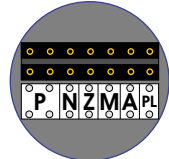

— = systeemkabel  
 Bij andere getwiste kabel **66%** afstand!  
 Bij ongetwiste kabel **max. 50 meter** buitenpost naar videofoon.  
 UTP op aanvraag.

**max. 3 meter coax**  
 kern coax  
 mantel coax

nelec  
INTERCOM MADE EASY

N-waarde 1

N-waarde 6

N-waarde 8

N-waarde 10

N-waarde 19

N-waarde 14

**Huisnummer N-Waarde**