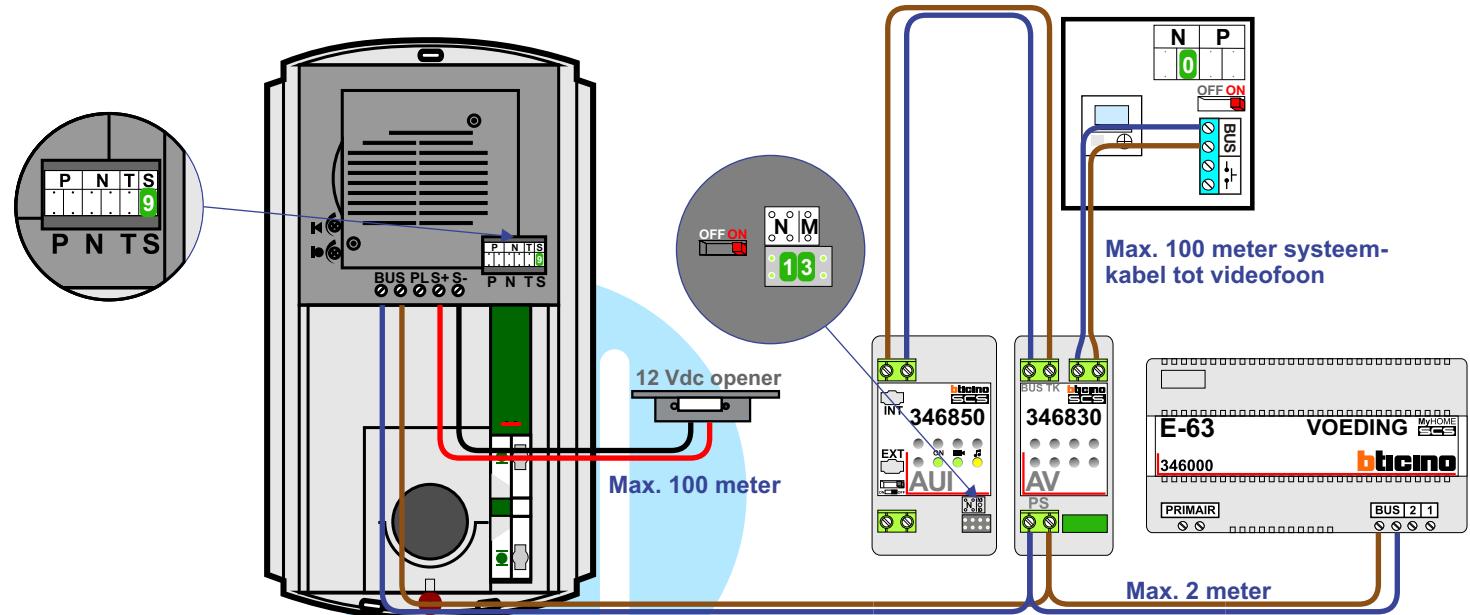

— = systeemkabel  
 Bij andere getwiste kabel **66%** afstand!  
 Bij ongetwiste kabel **max. 50 meter** buitenpost naar videofoon.  
 UTP op aanvraag.

**max. 3 meter coax**  
 kern coax  
 mantel coax

**Camera een eigen voeding geven!**

Digitizer voor 1 t/m 8 drukkers

Digitizer voor 9 t/m 16 drukkers

Digitizer voor 17 t/m 24 drukkers

**nokje connector altijd binnenkant!**

12 Vdc opener

**Max. 2 meter**

**Max. 95 meter systeemkabel tot laatste videofoon**

nelec  
INTERCOM MADE EASY

N-waarde 1

N-waarde 6

N-waarde 8

N-waarde 10

N-waarde 19

N-waarde 14

**Huisnummer N-Waarde**

1	1
3	2
5	3
7	4
9	5
11	6
13	7
15	8
17	9
19	10
21	11
23	12
25	13
27	14
29	15
31	16
33	17
35	18
37	19
39	20
41	21
43	22
45	23

**nelec**  
INTERCOM MADE EASY