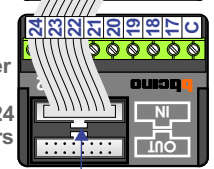

**Camera een eigen voeding geven!**

Digitizer voor 1 t/m 8 drukkers

Digitizer voor 9 t/m 16 drukkers

Digitizer voor 17 t/m 24 drukkers

**nokje connector altijd binnenkant!**

12 Vdc opener

**Max. 2 meter**

**Max. 95 meter systeemkabel tot laatste videofoon**

nelec  
INTERCOM MADE EASY

N-waarde 1

N-waarde 6

N-waarde 8

N-waarde 10

N-waarde 19

N-waarde 14

**Huisnummer N-Waarde**