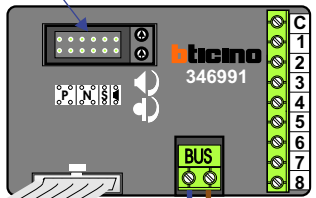

Digitizer voor 1 t/m 8 drukkers