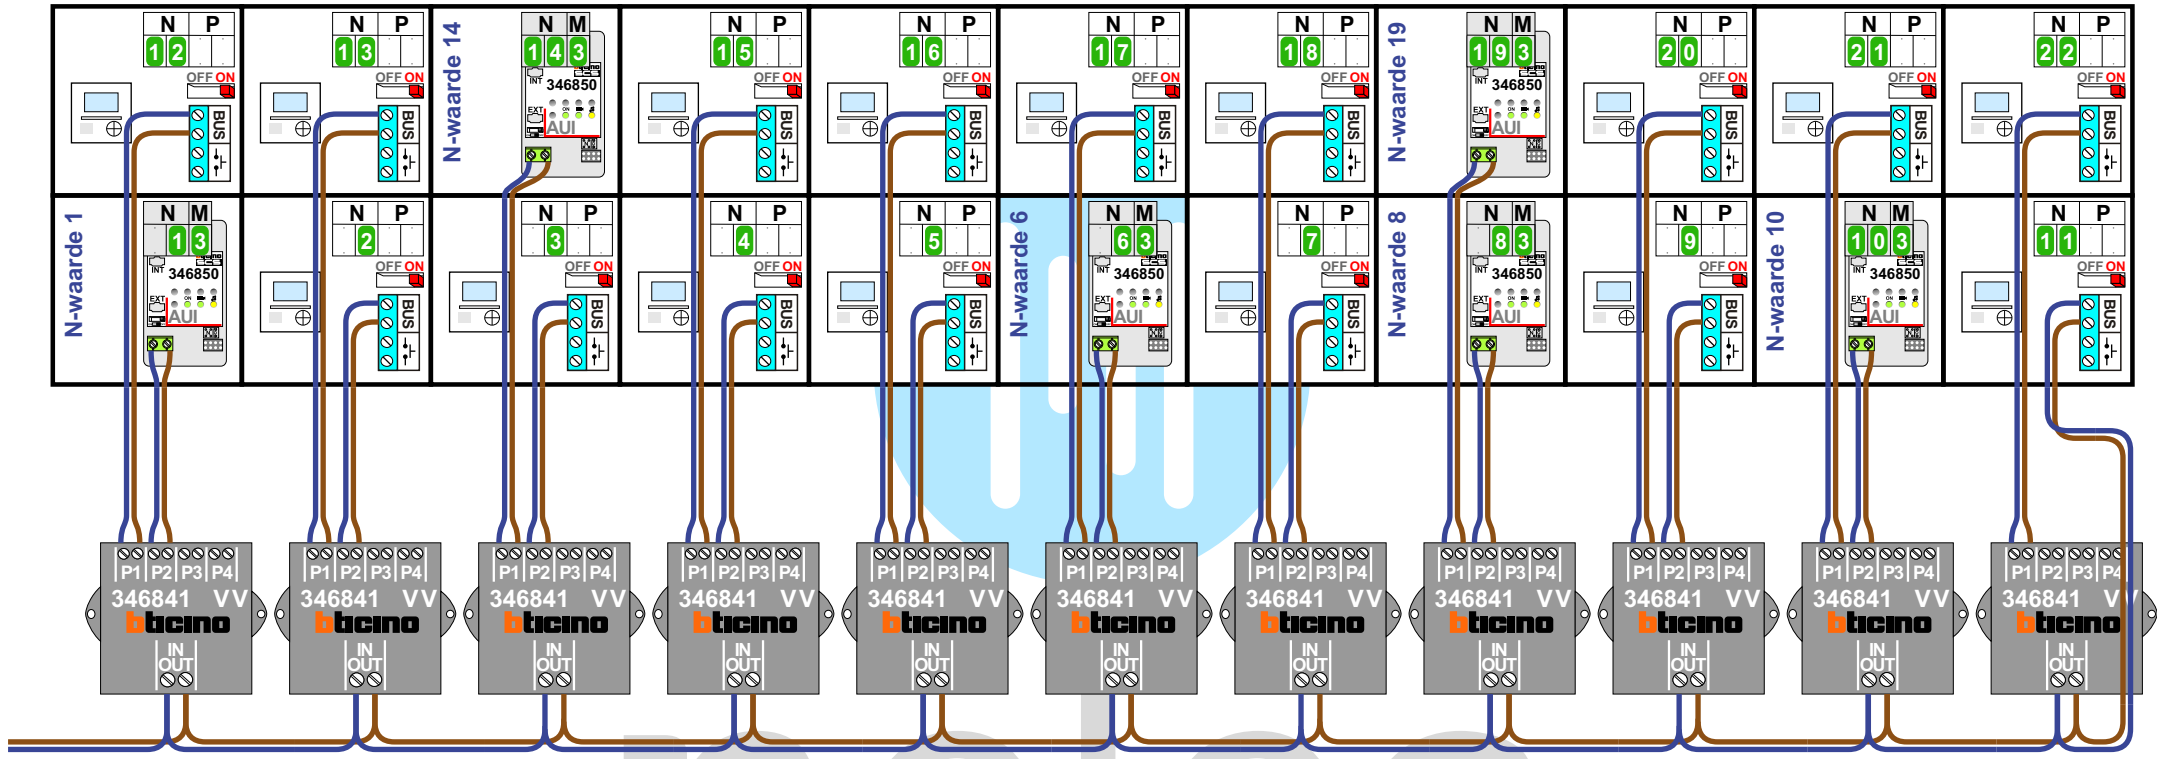

— = systeemkabel  
 Bij andere getwiste kabel **66%** afstand!  
 Bij ongetwiste kabel **max. 50 meter** buitenpost naar videofoon.  
 UTP op aanvraag.

**max. 3 meter coax**  
 kern coax  
 mantel coax

**Camera een eigen voeding geven!**

Digitizer voor 1 t/m 8 drukkers

Digitizer voor 9 t/m 16 drukkers

Digitizer voor 17 t/m 24 drukkers

**nokje connector altijd binnenkant!**

12 Vdc opener

**Max. 2 meter**

**Max. 95 meter systeemkabel tot laatste videofoon**

nelec  
INTERCOM MADE EASY

N-waarde 1

N-waarde 6

N-waarde 8

N-waarde 10

N-waarde 19

N-waarde 14

**Huisnummer N-Waarde**

1	1
3	2
5	3
7	4
9	5
11	6
13	7
15	8
17	9
19	10
21	11
23	12
25	13
27	14
29	15
31	16
33	17
35	18
37	19
39	20
41	21
43	22
45	23

**nelec**  
INTERCOM MADE EASY