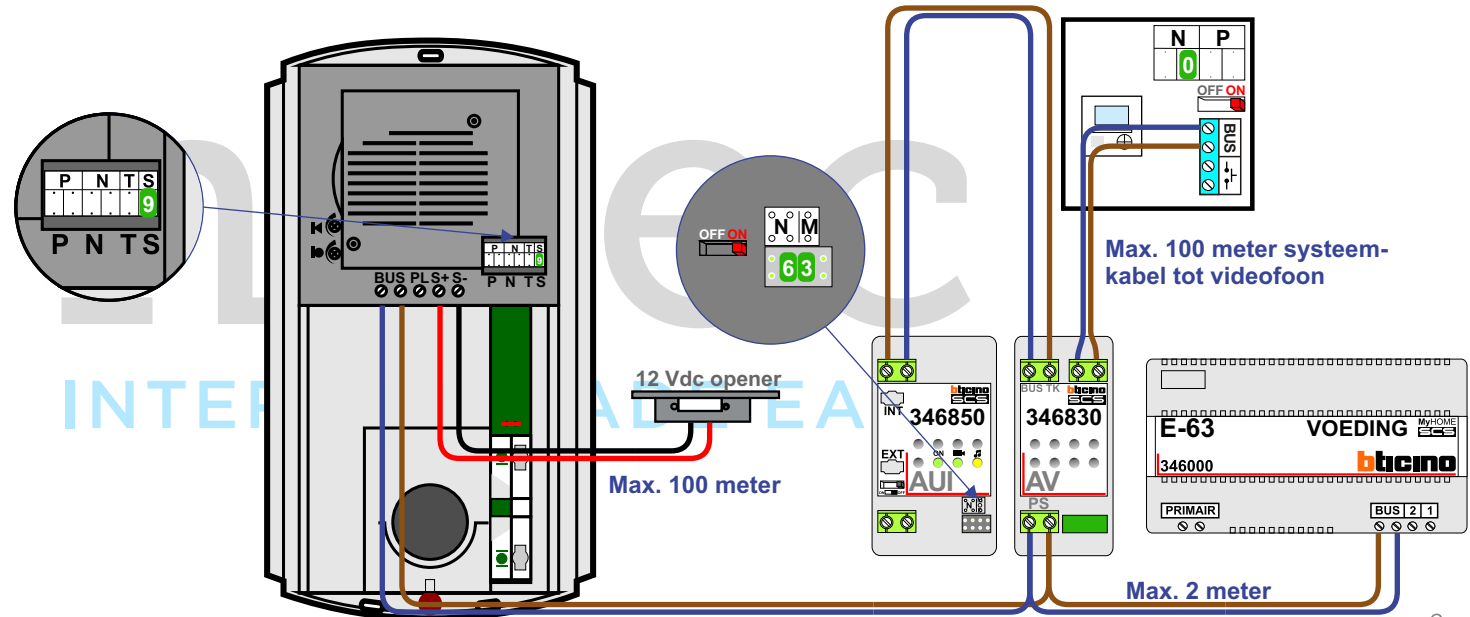

— = systeemkabel  
 Bij andere getwiste kabel **66%** afstand!  
 Bij ongetwiste kabel **max. 50 meter** buitenpost naar videofoon.  
 UTP op aanvraag.

**max. 3 meter coax**  
 kern coax  
 mantel coax

**Camera een eigen voeding geven!**

Digitizer voor 1 t/m 8 drukkers

Digitizer voor 9 t/m 16 drukkers

Digitizer voor 17 t/m 24 drukkers

**nokje connector altijd binnenkant!**

12 Vdc opener

**Max. 2 meter**

**Max. 95 meter systeemkabel tot laatste videofoon**

nelec  
INTERCOM MADE EASY

N-waarde 1

N-waarde 6

N-waarde 8

N-waarde 10

N-waarde 19

N-waarde 14

**Huisnummer N-Waarde**

1	1
3	2
5	3
7	4
9	5
11	6
13	7
15	8
17	9
19	10
21	11
23	12
25	13
27	14
29	15
31	16
33	17
35	18
37	19
39	20
41	21
43	22
45	23

**nelec**  
INTERCOM MADE EASY