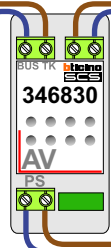

— = systeemkabel
Bij andere getwiste kabel **66%** afstand!
Bij ongetwiste kabel **max. 50 meter** buitenpost naar videofoon.
UTP op aanvraag.

M-10/M-10C

De aders moeten **echt OP de connector** doorgelust worden!

Verwijder bij deze videofoon jumper 2

BUTENPOST

Max. 50 meter

Max. 100 meter systeemkabel tot laatste videofoon

Max. 2 meter