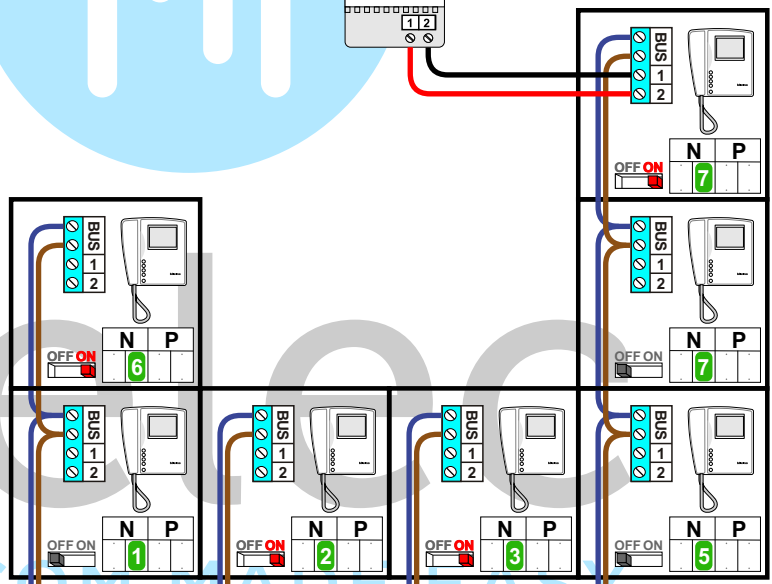

— = systeemkabel
Bij andere getwiste kabel **66%** afstand!
Bij ongetwiste kabel **max. 50 meter** buitenpost naar videofoon.
UTP op aanvraag.

M-10/M-10C

De aders moeten **echt OP de connector** doorgelust worden!

Verwijder bij deze videofoon jumper 2

BUTENPOST

Max. 50 meter

Max. 100 meter systeemkabel tot laatste videofoon

Max. 2 meter