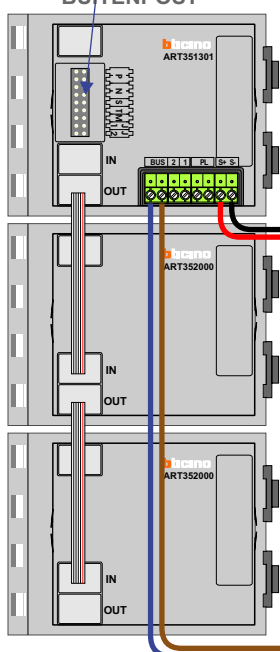

— = systeemkabel
Bij andere getwiste kabel **66%** afstand!
Bij ongetwiste kabel **max. 50 meter** buitenpost naar videofoon.
UTP op aanvraag.

M-10/M-10C

De aders moeten **echt OP de connector** doorgelust worden!

Verwijder bij deze videofoon jumper 2

BUTENPOST

Max. 50 meter

Max. 100 meter systeemkabel tot laatste videofoon

Max. 2 meter