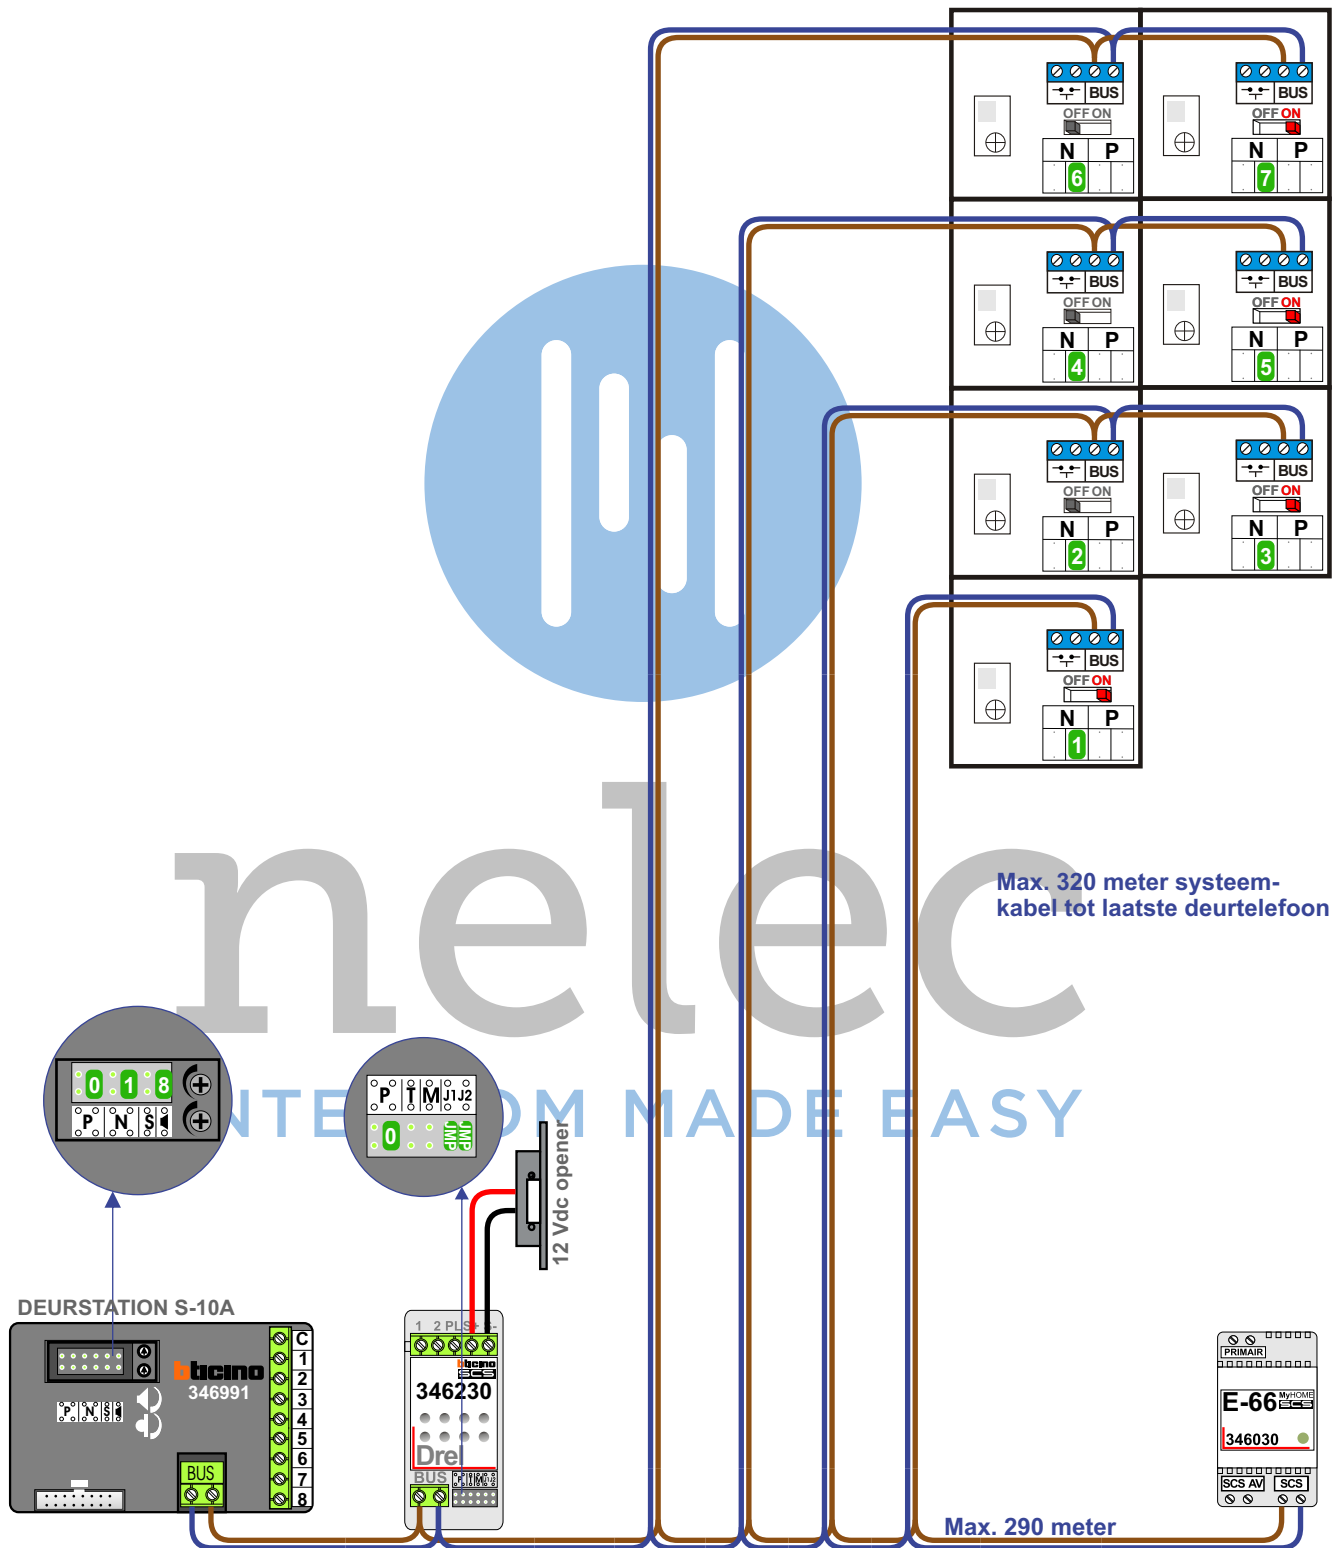

— = systeemkabel
 Bij kabel 2 x 1 mm²:
 180% afstand!
 Bij kabel 2 x 0,28 mm²:
 60% afstand!
 UTP op aanvraag.

Bij installaties zonder beeld maakt het niet uit hoe je de bus aansluit. De telefoons hoeven niet in serie en eindweerstand zijn niet nodig.

Max. 320 meter systeemkabel tot laatste deurtelefoon

Max. 290 meter

— = systeemkabel
 Bij kabel 2 x 1 mm²:
 180% afstand!
 Bij kabel 2 x 0,28 mm²:
 60% afstand!
 UTP op aanvraag.

Bij installaties zonder beeld maakt het niet uit hoe je de bus aansluit. De telefoons hoeven niet in serie en eindweerstand zijn niet nodig.