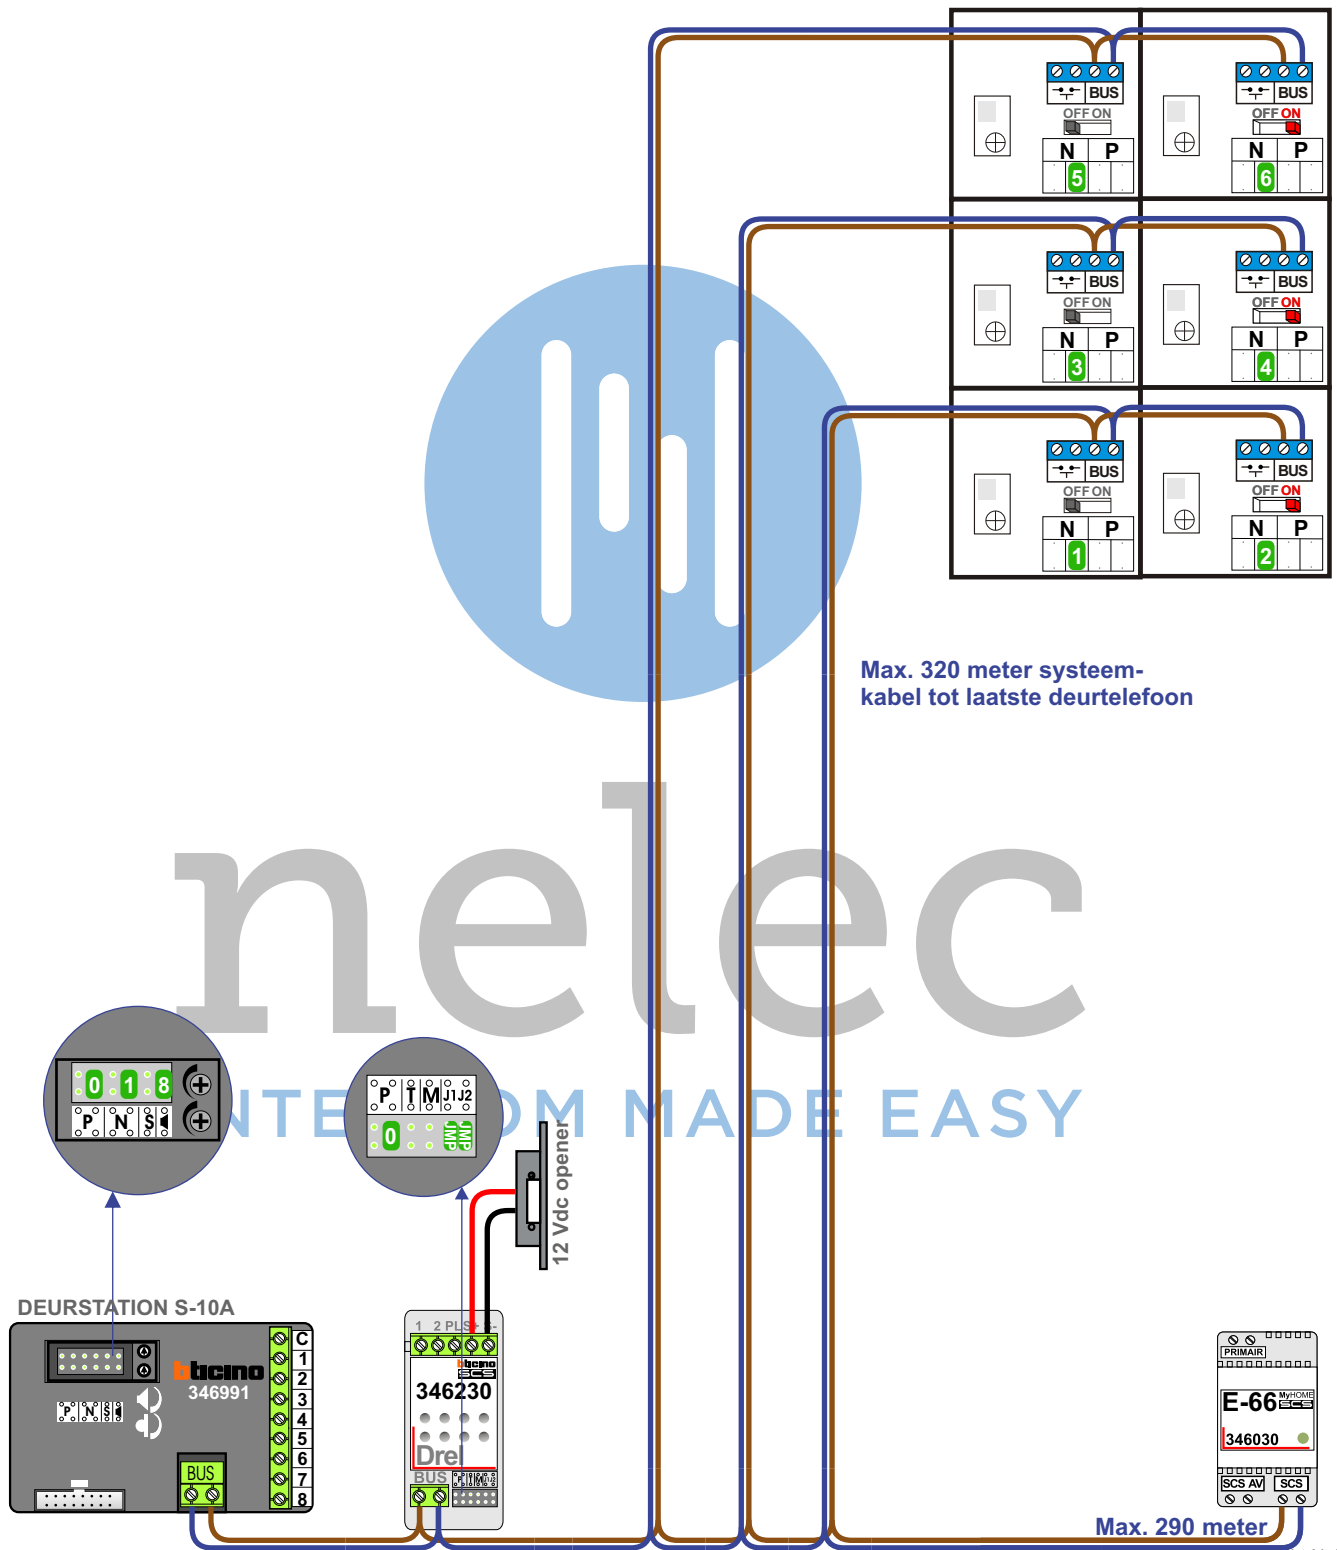

— = systeemkabel
 Bij kabel 2 x 1 mm²:
 180% afstand!
 Bij kabel 2 x 0,28 mm²:
 60% afstand!
 UTP op aanvraag.

Bij installaties zonder beeld maakt het niet uit hoe je de bus aansluit. De telefoons hoeven niet in serie en eindweerstand zijn niet nodig.

Max. 320 meter systeemkabel tot laatste deurtelefoon

Max. 290 meter

— = systeemkabel
 Bij kabel 2 x 1 mm²:
 180% afstand!
 Bij kabel 2 x 0,28 mm²:
 60% afstand!
 UTP op aanvraag.

Bij installaties zonder beeld maakt het niet uit hoe je de bus aansluit. De telefoons hoeven niet in serie en eindweerstand zijn niet nodig.