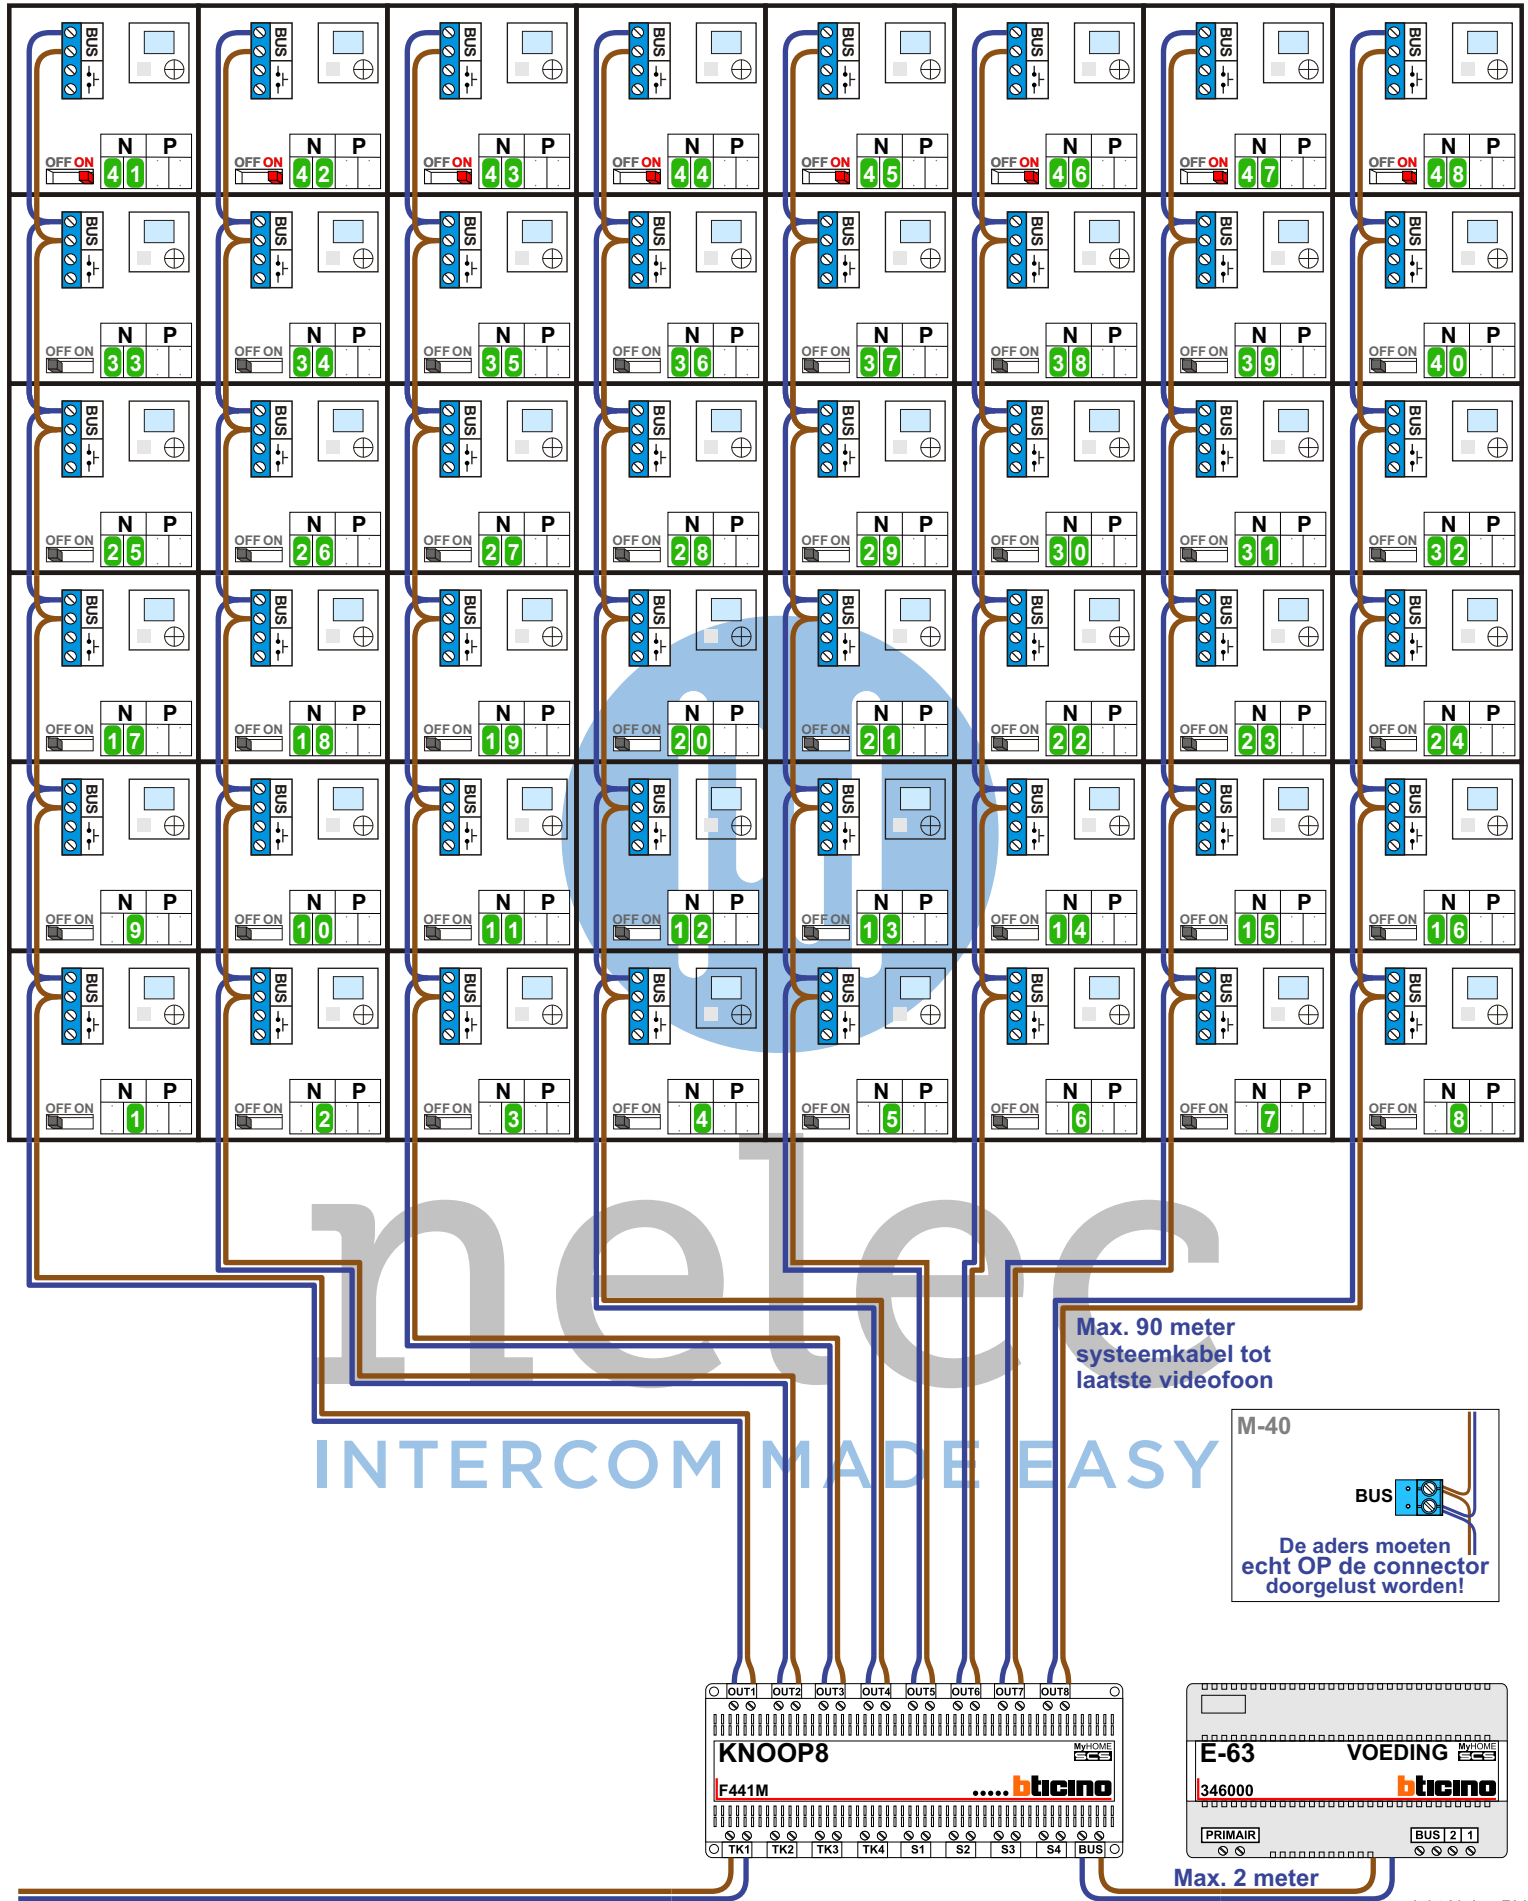

— = systeemkabel
 Bij andere getwiste kabel 66% afstand!
 Bij ongetwiste kabel max. 50 meter buitenpost naar videofoon.
 UTP op aanvraag.

M-40

De aders moeten echt OP de connector doorgelust worden!

nelec
INTERCOM MADE EASY

INTERCOM MADE EASY

Max. 90 meter
systeemkabel tot
laatste videofoon

M-40

De aders moeten
echt **OP** de connector
doorgelust worden!

KNOOP8
F441M
.....bticino

OUT1 OUT2 OUT3 OUT4 OUT5 OUT6 OUT7 OUT8
TK1 TK2 TK3 TK4 S1 S2 S3 S4 BUS

E-63 VOEDING
346000
bticino

PRIMAIR BUS | 2 | 1

Max. 2 meter