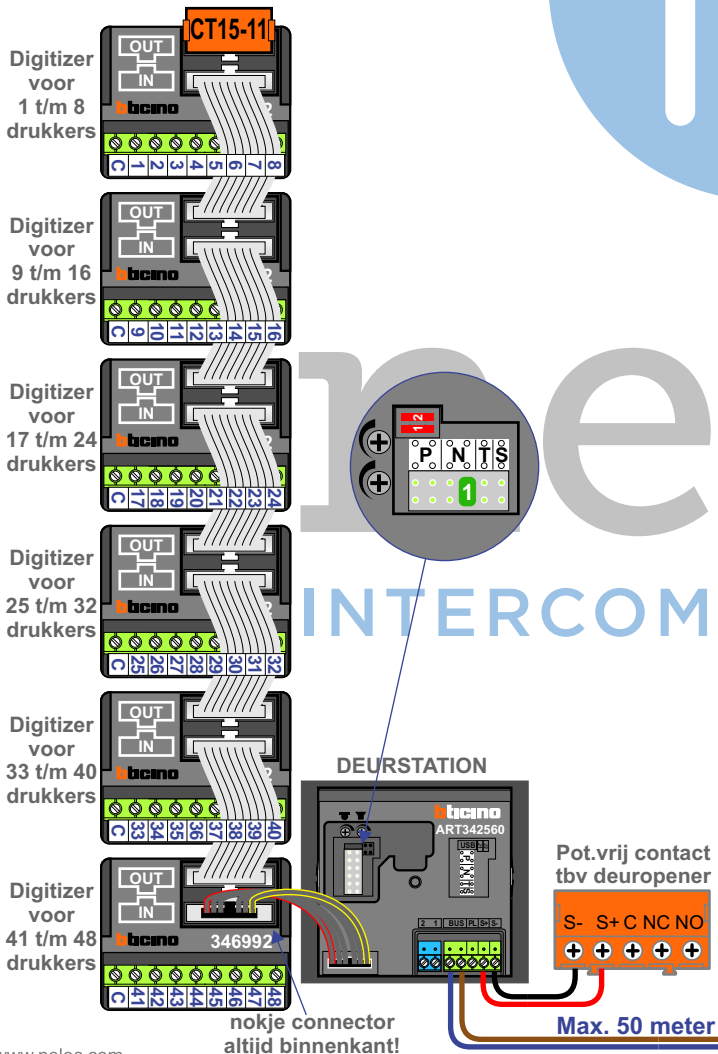

— = systeemkabel
 Bij andere getwiste kabel 66% afstand!
 Bij ongetwiste kabel max. 50 meter buitenpost naar videofoon.
 UTP op aanvraag.

M-40

De aders moeten echt OP de connector doorgelust worden!

nelec
INTERCOM MADE EASY

INTERCOM MADE EASY

Max. 90 meter
systeemkabel tot
laatste videofoon

M-40

De aders moeten
echt **OP** de connector
doorgelust worden!

KNOOP8
F441M
.....bticino

OUT1 OUT2 OUT3 OUT4 OUT5 OUT6 OUT7 OUT8
TK1 TK2 TK3 TK4 S1 S2 S3 S4 BUS

E-63 VOEDING
346000
bticino

PRIMAIR BUS | 2 | 1

Max. 2 meter