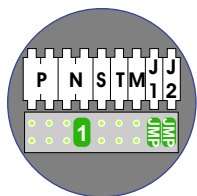

— = systeemkabel
 Bij andere getwiste kabel 66% afstand!
 Bij ongetwiste kabel max. 50 meter buitenpost naar videofoon.
 UTP op aanvraag.

Situatie met 12 videofoons

M-40

De anders moeten echt **OP** de connector doorgelust worden!

Max. 50 meter

Max. 100 meter systeemkabel tot laatste videofoon

Max. 2 meter

— = systeemkabel
 Bij andere getwiste kabel 66% afstand!
 Bij ongetwiste kabel max. 50 meter buitenpost naar videofoon.
 UTP op aanvraag.