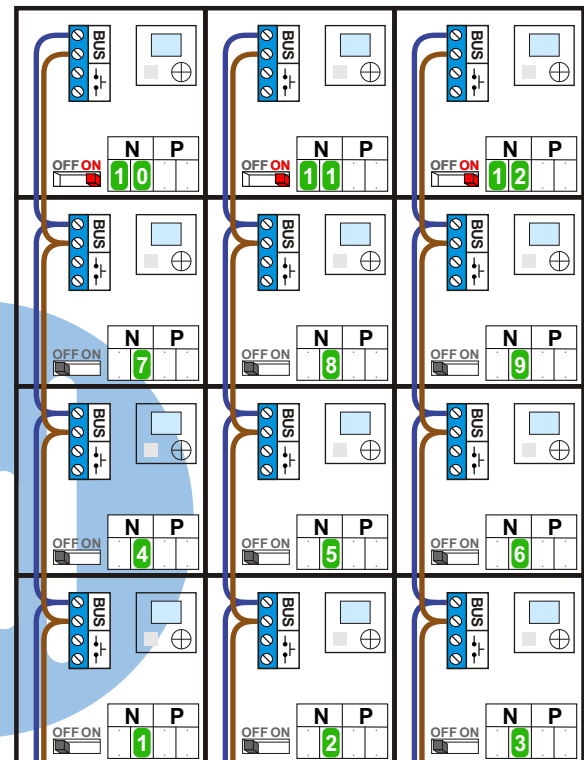

— = systeemkabel
 Bij andere getwiste kabel 66% afstand!
 Bij ongetwiste kabel max. 50 meter buitenpost naar videofoon.
 UTP op aanvraag.

Situatie met 12 videofoons

M-40

De anders moeten echt **OP** de connector doorgelust worden!

Max. 50 meter

Max. 100 meter systeemkabel tot laatste videofoon

Max. 2 meter

— = systeemkabel
 Bij andere getwiste kabel 66% afstand!
 Bij ongetwiste kabel max. 50 meter buitenpost naar videofoon.
 UTP op aanvraag.

Situatie met 1 videofoon

nelec
INTERCOM MADE EASY

nelec
INTERCOM MADE EASY