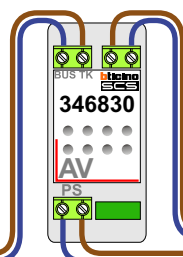

Max. 50 meter

Max. 100 meter systeemkabel tot laatste videofoon

Max. 2 meter

— = systeemkabel
 Bij andere getwiste kabel 66% afstand!
 Bij ongetwiste kabel max. 50 meter buitenpost naar videofoon.
 UTP op aanvraag.