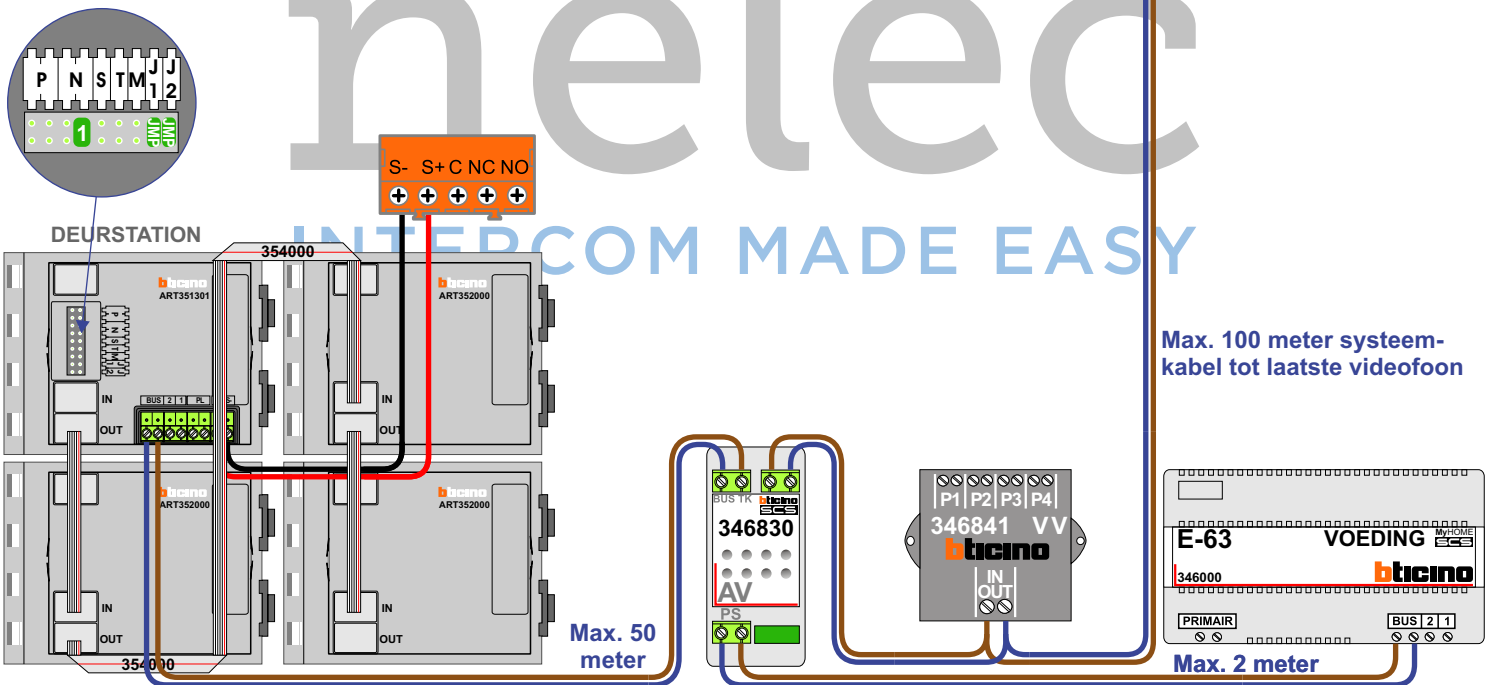

— = systeemkabel
 Bij andere getwiste kabel 66% afstand!
 Bij ongetwiste kabel max. 50 meter buitenpost naar videofoon.
 UTP op aanvraag.

Situatie met 12 videofoons

M-40

De anders moeten echt **OP** de connector doorgelust worden!

Max. 50 meter

Max. 100 meter systeemkabel tot laatste videofoon

Max. 2 meter

— = systeemkabel
 Bij andere getwiste kabel 66% afstand!
 Bij ongetwiste kabel max. 50 meter buitenpost naar videofoon.
 UTP op aanvraag.

Situatie met 1 videofoon

nelec
INTERCOM MADE EASY

nelec
INTERCOM MADE EASY