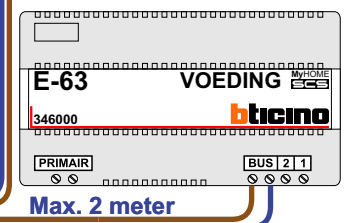

— = systeemkabel
 Bij andere getwiste kabel 66% afstand!
 Bij ongetwiste kabel max. 50 meter buitenpost naar videofoon.
 UTP op aanvraag.

Situatie met 12 videofoons

M-40

De anders moeten echt **OP** de connector doorgelust worden!

Max. 50 meter

Max. 100 meter systeemkabel tot laatste videofoon

Max. 2 meter

— = systeemkabel
 Bij andere getwiste kabel 66% afstand!
 Bij ongetwiste kabel max. 50 meter buitenpost naar videofoon.
 UTP op aanvraag.