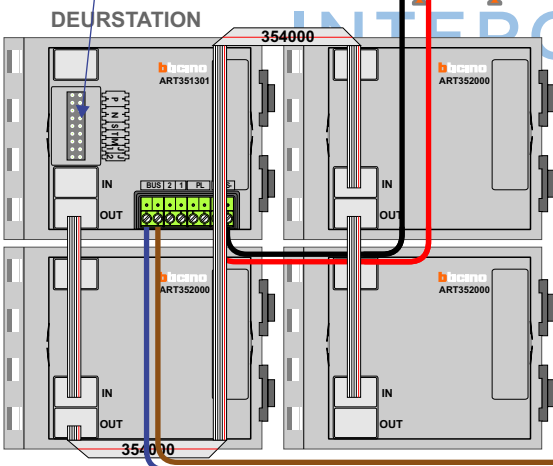

— = systeemkabel
 Bij andere getwiste kabel 66% afstand!
 Bij ongetwiste kabel max. 50 meter buitenpost naar videofoon.
 UTP op aanvraag.

Situatie met 12 videofoons

M-40

De anders moeten echt **OP** de connector doorgelust worden!

Max. 50 meter

Max. 100 meter systeemkabel tot laatste videofoon

Max. 2 meter

— = systeemkabel
 Bij andere getwiste kabel 66% afstand!
 Bij ongetwiste kabel max. 50 meter buitenpost naar videofoon.
 UTP op aanvraag.

Situatie met 1 videofoon

nelec
INTERCOM MADE EASY

nelec
INTERCOM MADE EASY