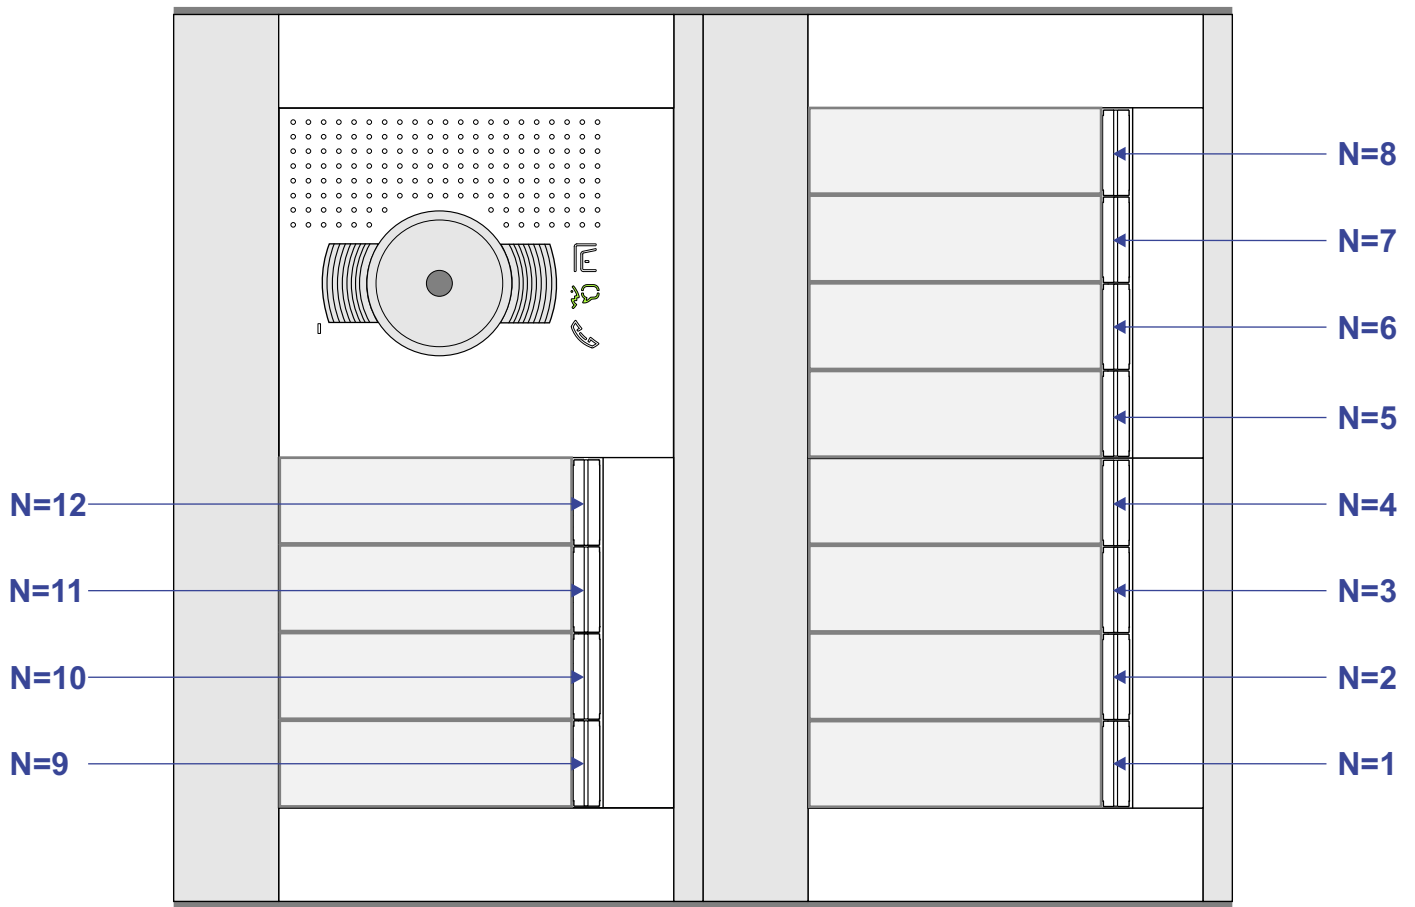

— = systeemkabel
 Bij andere getwiste kabel 66% afstand!
 Bij ongetwiste kabel max. 50 meter buitenpost naar videofoon.
 UTP op aanvraag.

Situatie met 12 videofoons

M-40

De anders moeten echt **OP** de connector doorgelust worden!

Max. 50 meter

Max. 100 meter systeemkabel tot laatste videofoon

Max. 2 meter

— = systeemkabel
 Bij andere getwiste kabel 66% afstand!
 Bij ongetwiste kabel max. 50 meter buitenpost naar videofoon.
 UTP op aanvraag.

Situatie met 1 videofoon

nelec
INTERCOM MADE EASY

nelec
INTERCOM MADE EASY