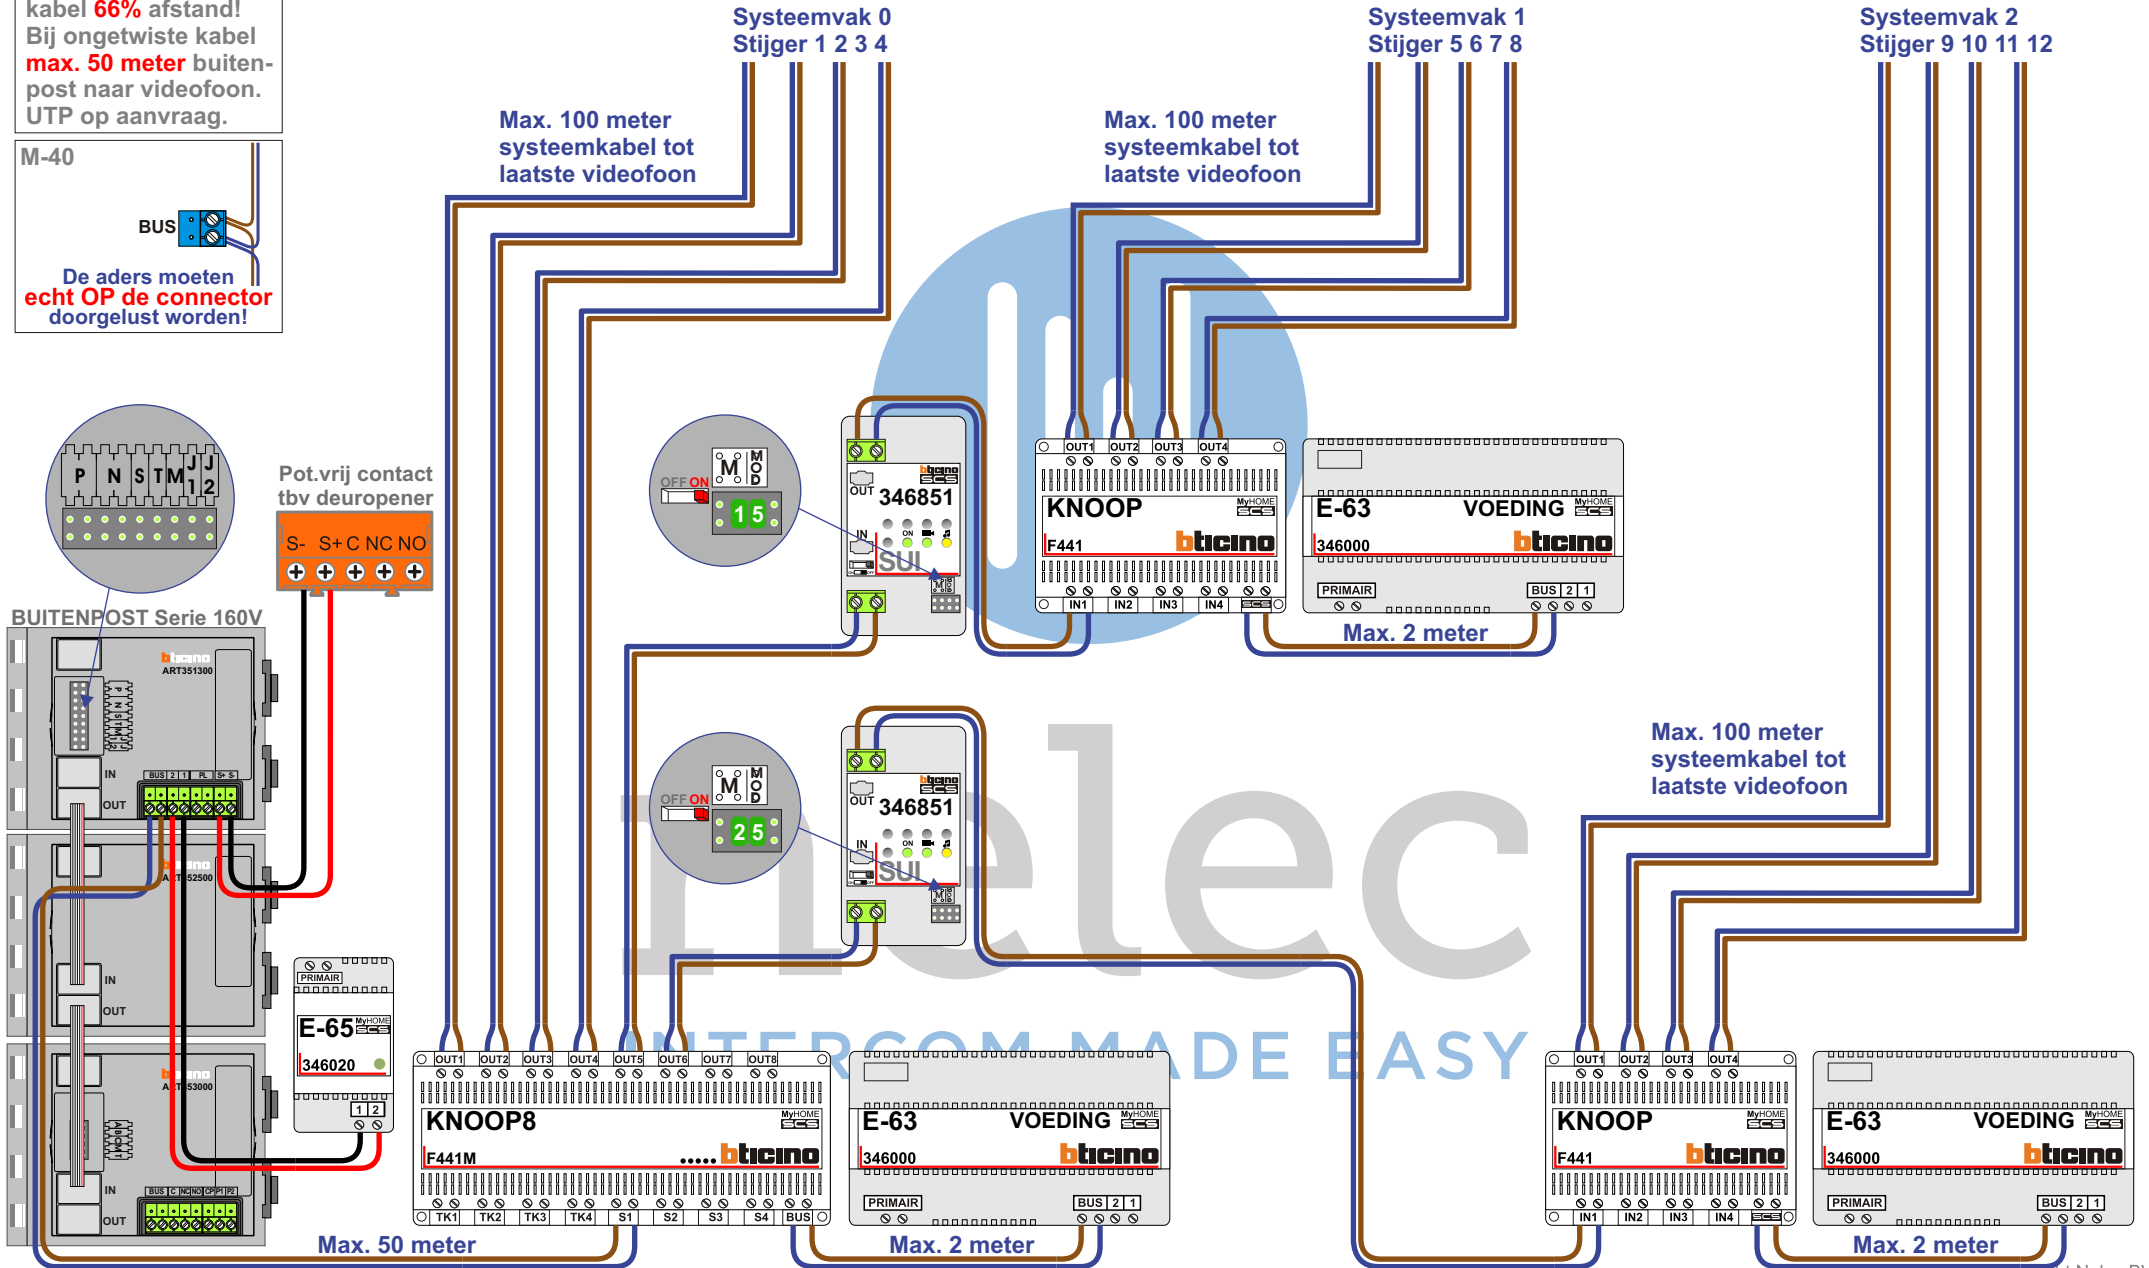

— = systeemkabel
Bij andere getwiste kabel **66%** afstand!
Bij ongetwiste kabel **max. 50 meter** buiten-post naar videofoon.
UTP op aanvraag.

M-40
De aders moeten **echt OP de connector** doorgelust worden!

M-40

De aders moeten echt OP de connector doorgelust worden!

M-40

De aders moeten echt OP de connector doorgelust worden!

M-40

De aders moeten echt OP de connector doorgelust worden!

huisnummer	N waarde
	1
34	2
36	3
38	4
54	5
56	6
58	7
60	8
78	9
80	10
82	11
84	12
102	13
104	14
106	15
108	16
126	17
128	18
130	19
132	20
150	21
152	22
154	23
156	24
174	25
176	26
178	27
180	28
198	29
200	30
202	31
204	32
222	33
224	34
226	35
228	36
246	37
248	38
250	39
252	40
270	41
272	42
274	43
276	44