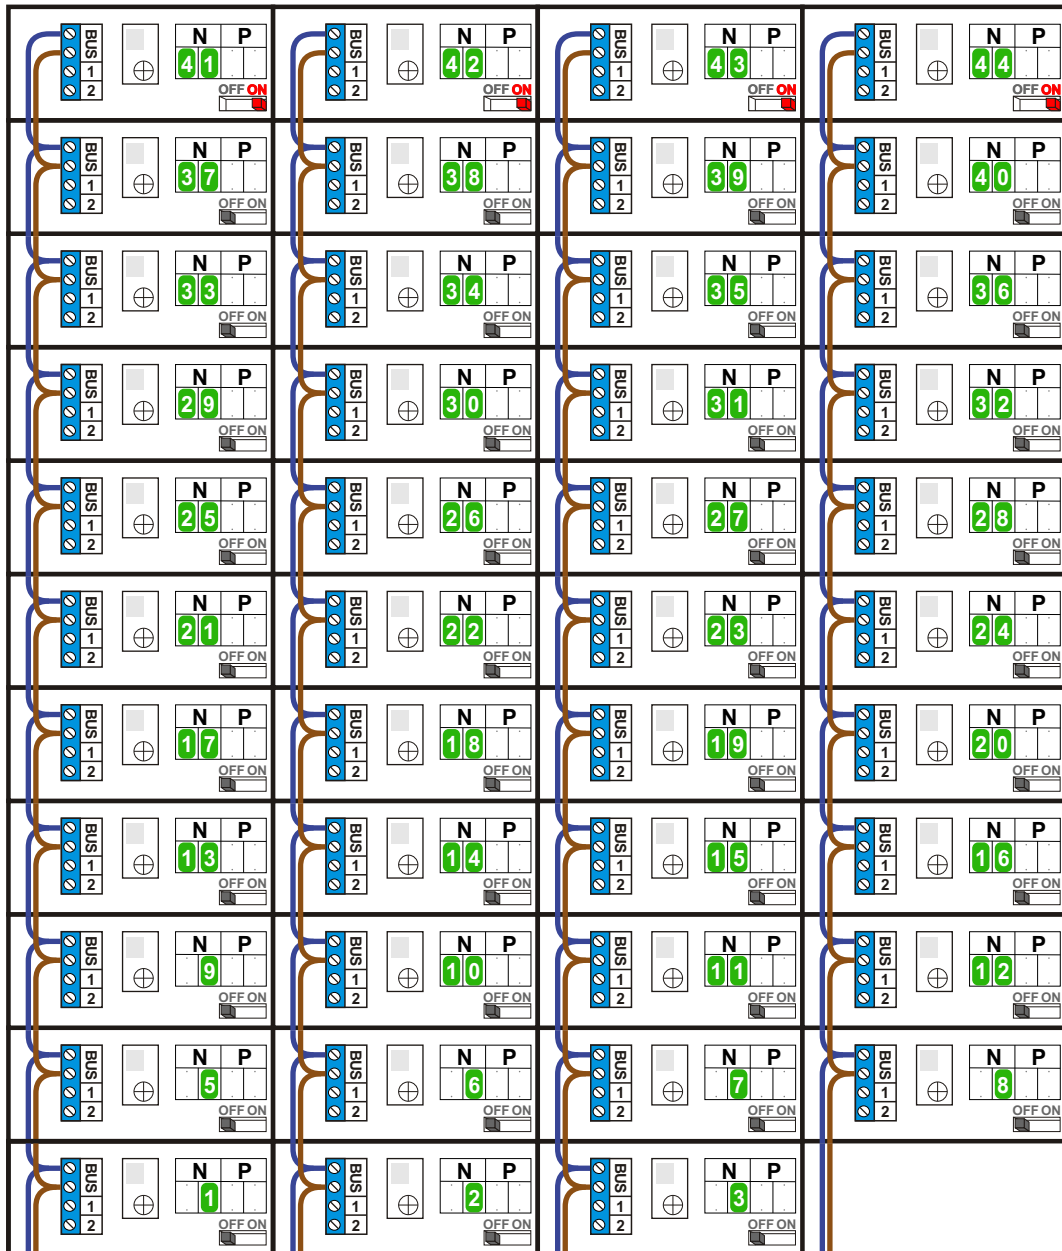

M-40

De aders moeten echt OP de connector doorgelust worden!

M-40

De aders moeten echt OP de connector doorgelust worden!

M-40

De aders moeten echt OP de connector doorgelust worden!

huisnummer	N waarde
	1
34	2
36	3
38	4
54	5
56	6
58	7
60	8
78	9
80	10
82	11
84	12
102	13
104	14
106	15
108	16
126	17
128	18
130	19
132	20
150	21
152	22
154	23
156	24
174	25
176	26
178	27
180	28
198	29
200	30
202	31
204	32
222	33
224	34
226	35
228	36
246	37
248	38
250	39
252	40
270	41
272	42
274	43
276	44

huisnummer	N waarde
40	1
42	2
52	3
50	4
62	5
64	6
76	7
74	8
86	9
88	10
100	11
98	12
110	13
112	14
124	15
122	16
134	17
136	18
148	19
146	20
158	21
160	22
172	23
170	24
182	25
184	26
196	27
194	28
206	29
208	30
220	31
218	32
230	33
232	34
244	35
242	36
254	37
256	38
268	39
266	40
278	41
280	42
292	43
290	44

huisnummer	N waarde
48	1
46	2
44	3
	4
72	5
70	6
68	7
66	8
96	9
94	10
92	11
90	12
120	13
118	14
116	15
114	16
144	17
142	18
140	19
138	20
168	21
166	22
164	23
162	24
192	25
190	26
188	27
186	28
216	29
214	30
212	31
210	32
240	33
238	34
236	35
234	36
264	37
262	38
260	39
258	40
288	41
286	42
284	43
282	44