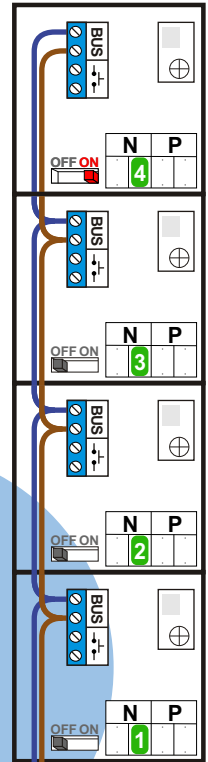

— — — = systeemkabel
 Bij kabel 2 x 1 mm²:
 180% afstand!
 Bij kabel 2 x 0,28 mm²:
 60% afstand!
 UTP op aanvraag.

Bij installaties zonder beeld maakt het niet uit *hoe* je de bus aansluit. De telefoons hoeven niet in serie en eindweerstand zijn niet nodig.

nelec
INTERCOM MADE EASY

12 Vdc opener

Max. 320 meter systeemkabel tot laatste deurtelefoon

Max. 290 meter

nelec
INTERCOM MADE EASY