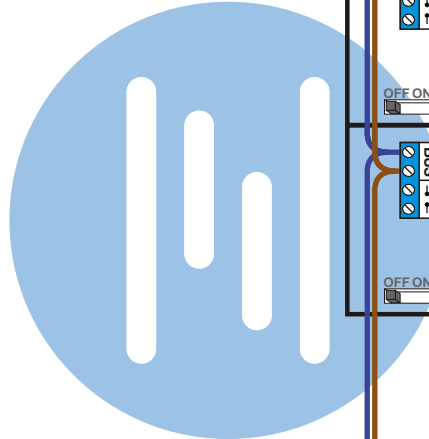

— — — = systeemkabel
 Bij kabel 2 x 1 mm²:
 180% afstand!
 Bij kabel 2 x 0,28 mm²:
 60% afstand!
 UTP op aanvraag.

Bij installaties zonder beeld maakt het niet uit *hoe* je de bus aansluit. De telefoons hoeven niet in serie en eindweerstand zijn niet nodig.

nelec
INTERCOM MADE EASY

12 Vdc opener

Max. 320 meter systeemkabel tot laatste deurtelefoon

Max. 290 meter

nelec
INTERCOM MADE EASY