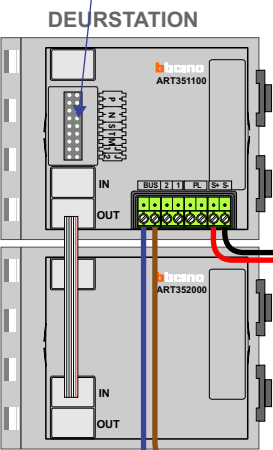

— — — = systeemkabel
 Bij kabel 2 x 1 mm²:
 180% afstand!
 Bij kabel 2 x 0,28 mm²:
 60% afstand!
 UTP op aanvraag.

Bij installaties zonder beeld maakt het niet uit *hoe* je de bus aansluit. De telefoons hoeven niet in serie en eindweerstand zijn niet nodig.

nelec
INTERCOM MADE EASY

12 Vdc opener

Max. 320 meter systeemkabel tot laatste deurtelefoon

Max. 290 meter

nelec
INTERCOM MADE EASY