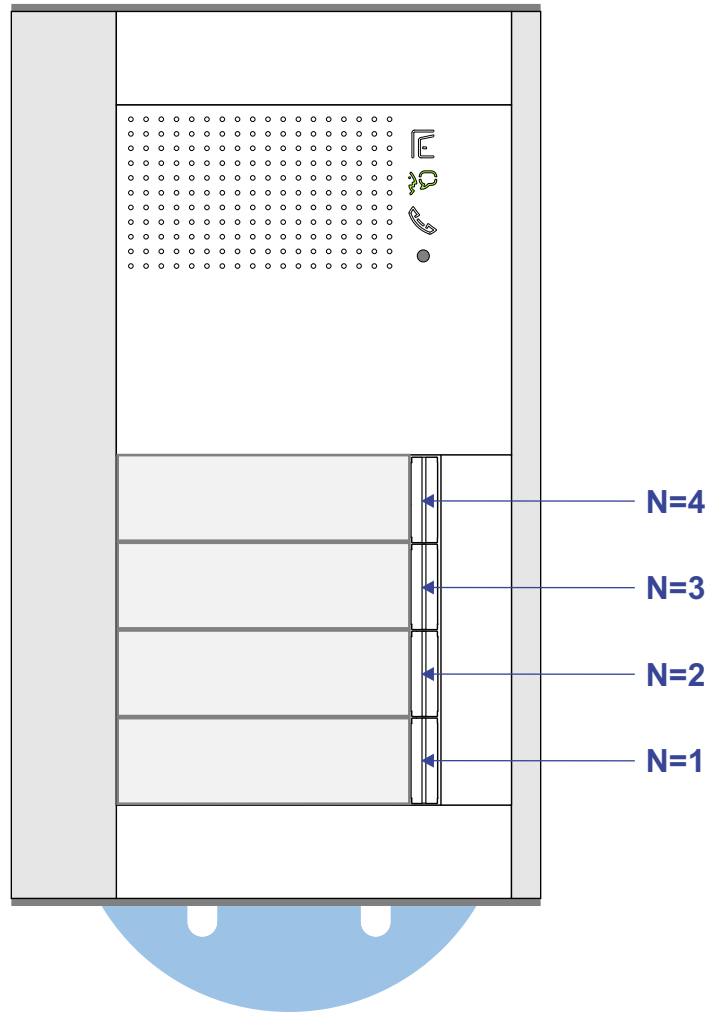

— — — = systeemkabel
 Bij kabel 2 x 1 mm²:
 180% afstand!
 Bij kabel 2 x 0,28 mm²:
 60% afstand!
 UTP op aanvraag.

Bij installaties zonder beeld maakt het niet uit *hoe* je de bus aansluit. De telefoons hoeven niet in serie en eindweerstand zijn niet nodig.

nelec
INTERCOM MADE EASY

12 Vdc opener

Max. 320 meter systeemkabel tot laatste deurtelefoon

Max. 290 meter

nelec
INTERCOM MADE EASY