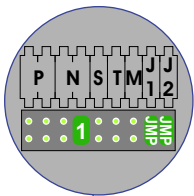

— — — = systeemkabel
 Bij kabel 2 x 1 mm²:
 180% afstand!
 Bij kabel 2 x 0,28 mm²:
 60% afstand!
 UTP op aanvraag.

Bij installaties zonder beeld maakt het niet uit *hoe* je de bus aansluit. De telefoons hoeven niet in serie en eindweerstand zijn niet nodig.

nelec
INTERCOM MADE EASY

12 Vdc opener

Max. 320 meter systeemkabel tot laatste deurtelefoon

Max. 290 meter

nelec
INTERCOM MADE EASY