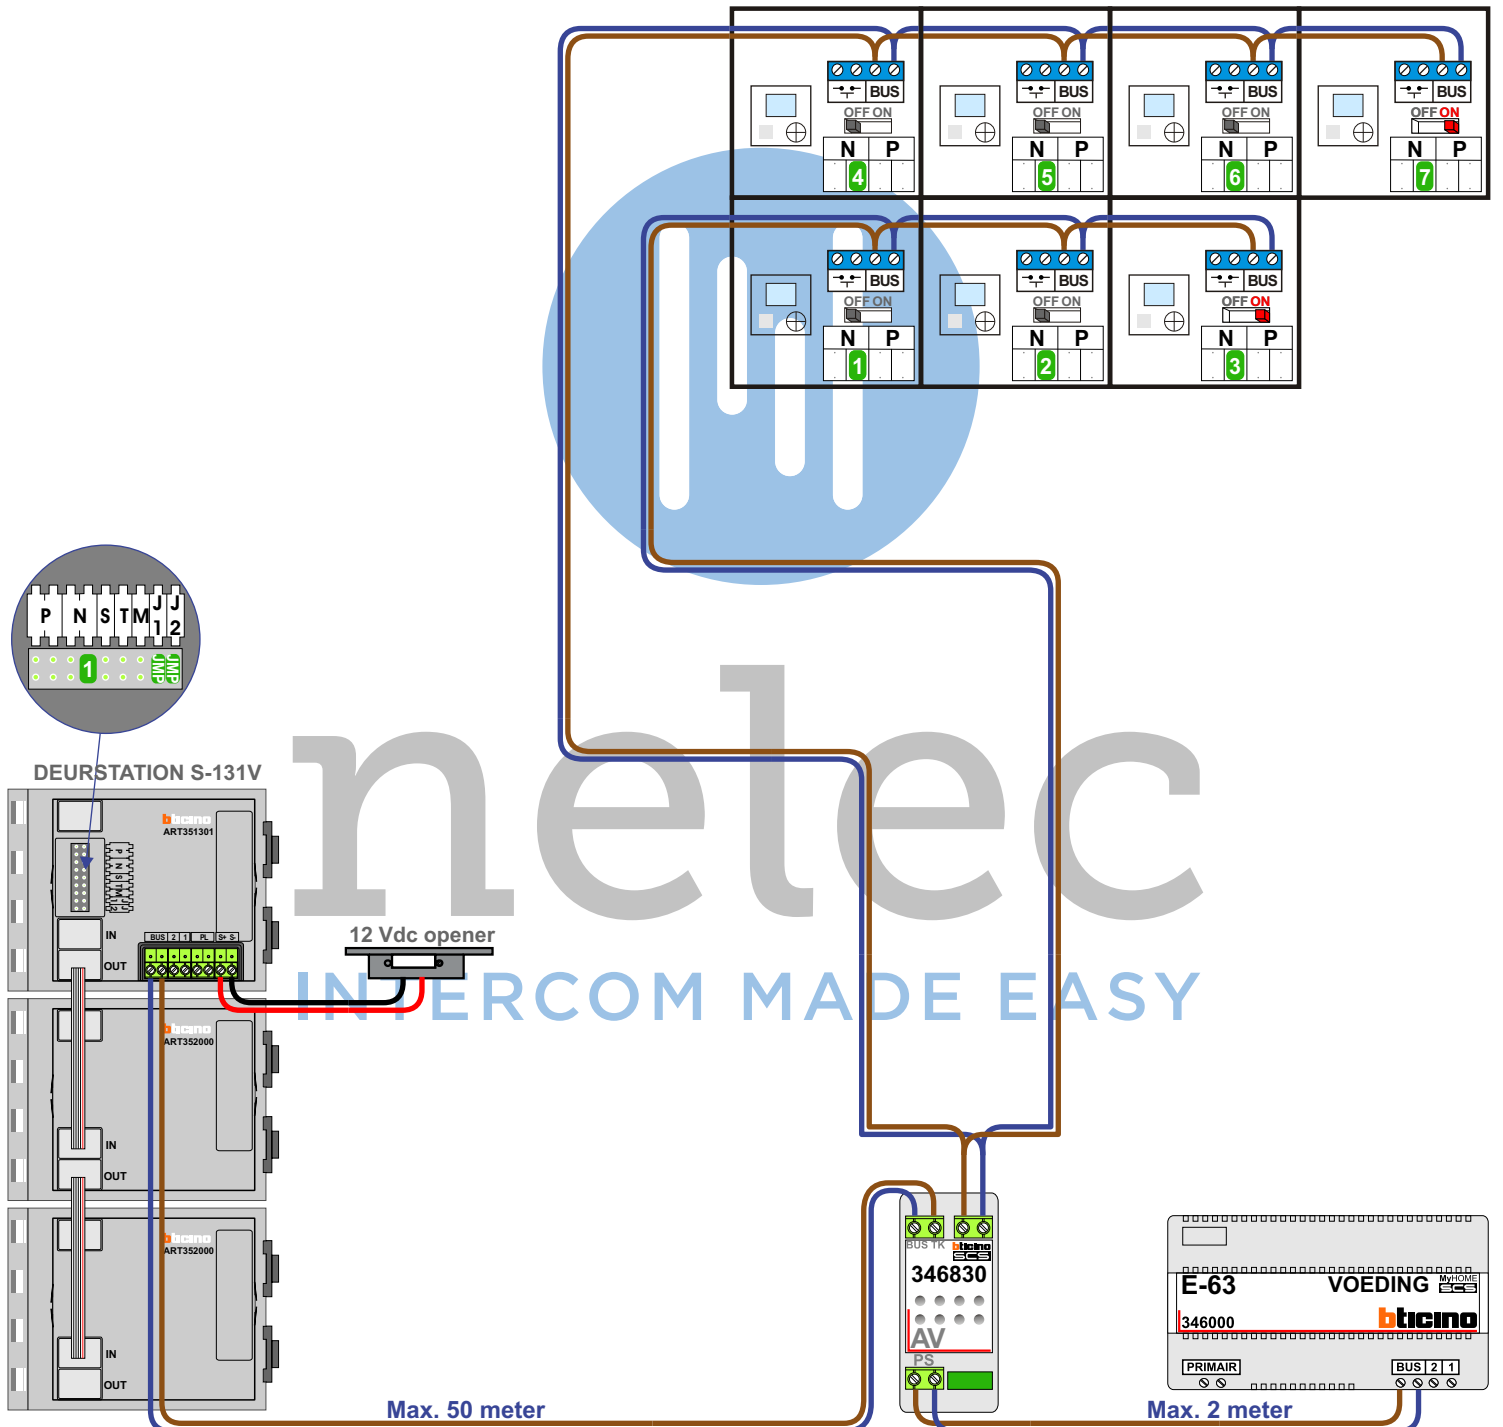

— = systeemkabel
 Bij andere getwiste kabel 66% afstand!
 Bij ongetwiste kabel max. 50 meter buitenpost naar videofoon.
 UTP op aanvraag.

nelec
INTERCOM MADE EASY