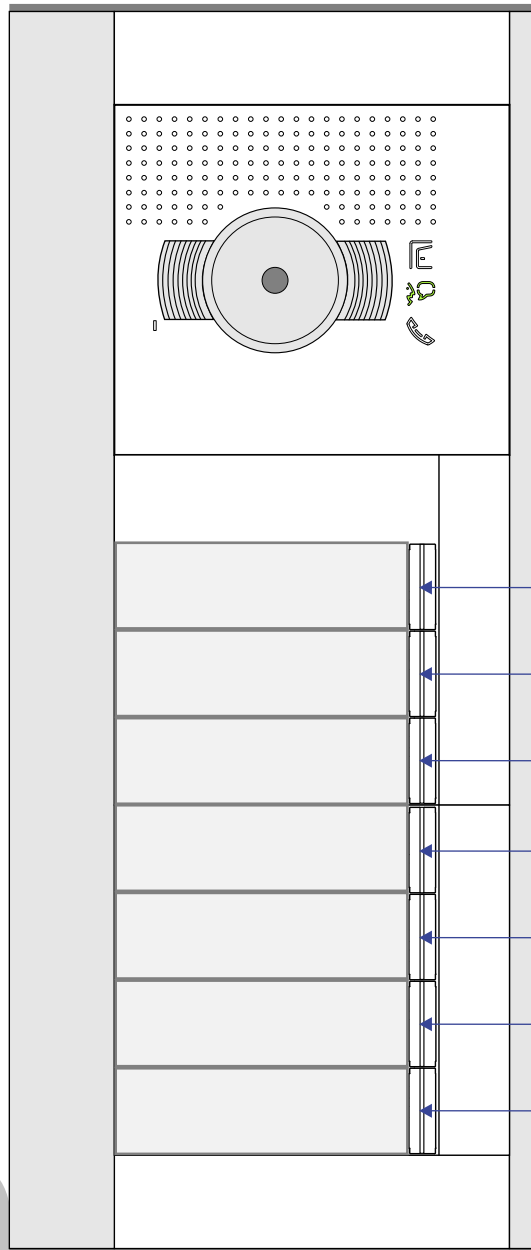

— = systeemkabel
 Bij andere getwiste kabel 66% afstand!
 Bij ongetwiste kabel max. 50 meter buitenpost naar videofoon.
 UTP op aanvraag.

nelec
INTERCOM MADE EASY