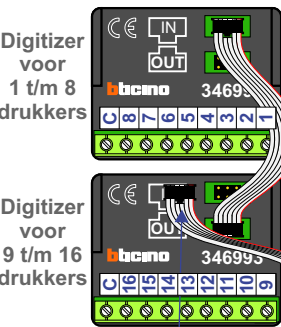

DEURSTATION S-131V

12 Vdc opener

nelec
INTERCOM MADE EASY

naar pagina 2

Digitizer voor 1 t/m 8 drukkers

Digitizer voor 9 t/m 16 drukkers

DEURSTATION S-130V

12 Vdc opener

nokjes connectoren wijzen naar elkaar

Max. 2 meter

— = systeemkabel
 Bij andere getwiste kabel 66% afstand!
 Bij ongetwiste kabel max. 50 meter buitenpost naar videofoon.
 UTP op aanvraag.

M-40 en M-43
 De aders moeten echt OP de connector doorgelust worden!

VideoVerdeler
 De aders moeten echt OP de klemmen doorgelust worden!

Max. 100 meter systeemkabel tot laatste videofoon

van pagina 1

nelec
 INTERCOM MADE EASY

INTERCOM MADE EASY