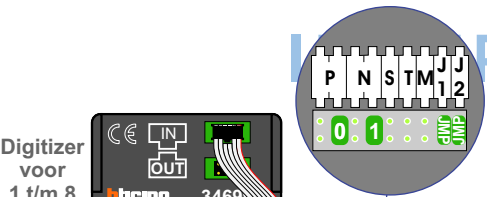

DEURSTATION S-131V

12 Vdc opener

nelec
INTERCOM MADE EASY

naar pagina 2

Digitizer voor 1 t/m 8 drukkers

Digitizer voor 9 t/m 16 drukkers

DEURSTATION S-130V

12 Vdc opener

nokjes connectoren wijzen naar elkaar

Max. 2 meter

— = systeemkabel
 Bij andere getwiste kabel 66% afstand!
 Bij ongetwiste kabel max. 50 meter buitenpost naar videofoon.
 UTP op aanvraag.

M-40 en M-43
 De aders moeten echt OP de connector doorgelust worden!