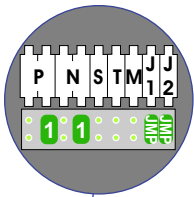

— = systeemkabel
 Bij andere getwiste kabel 66% afstand!
 Bij ongetwiste kabel max. 50 meter buitenpost naar videofoon.
 UTP op aanvraag.

M-40 en M-43

 De aders moeten echt OP de connector doorgelust worden!

DEURSTATION S-131V

12 Vdc opener

nelec
INTERCOM MADE EASY

naar pagina 2

Digitizer voor 1 t/m 8 drukkers

Digitizer voor 9 t/m 16 drukkers

DEURSTATION S-130V

12 Vdc opener

nokjes connectoren wijzen naar elkaar

Max. 2 meter

— = systeemkabel
 Bij andere getwiste kabel 66% afstand!
 Bij ongetwiste kabel max. 50 meter buitenpost naar videofoon.
 UTP op aanvraag.

M-40 en M-43
 De aders moeten echt OP de connector doorgelust worden!

VideoVerdeler
 De aders moeten echt OP de klemmen doorgelust worden!

Max. 100 meter systeemkabel tot laatste videofoon

van pagina 1

nelec
 INTERCOM MADE EASY

INTERCOM MADE EASY