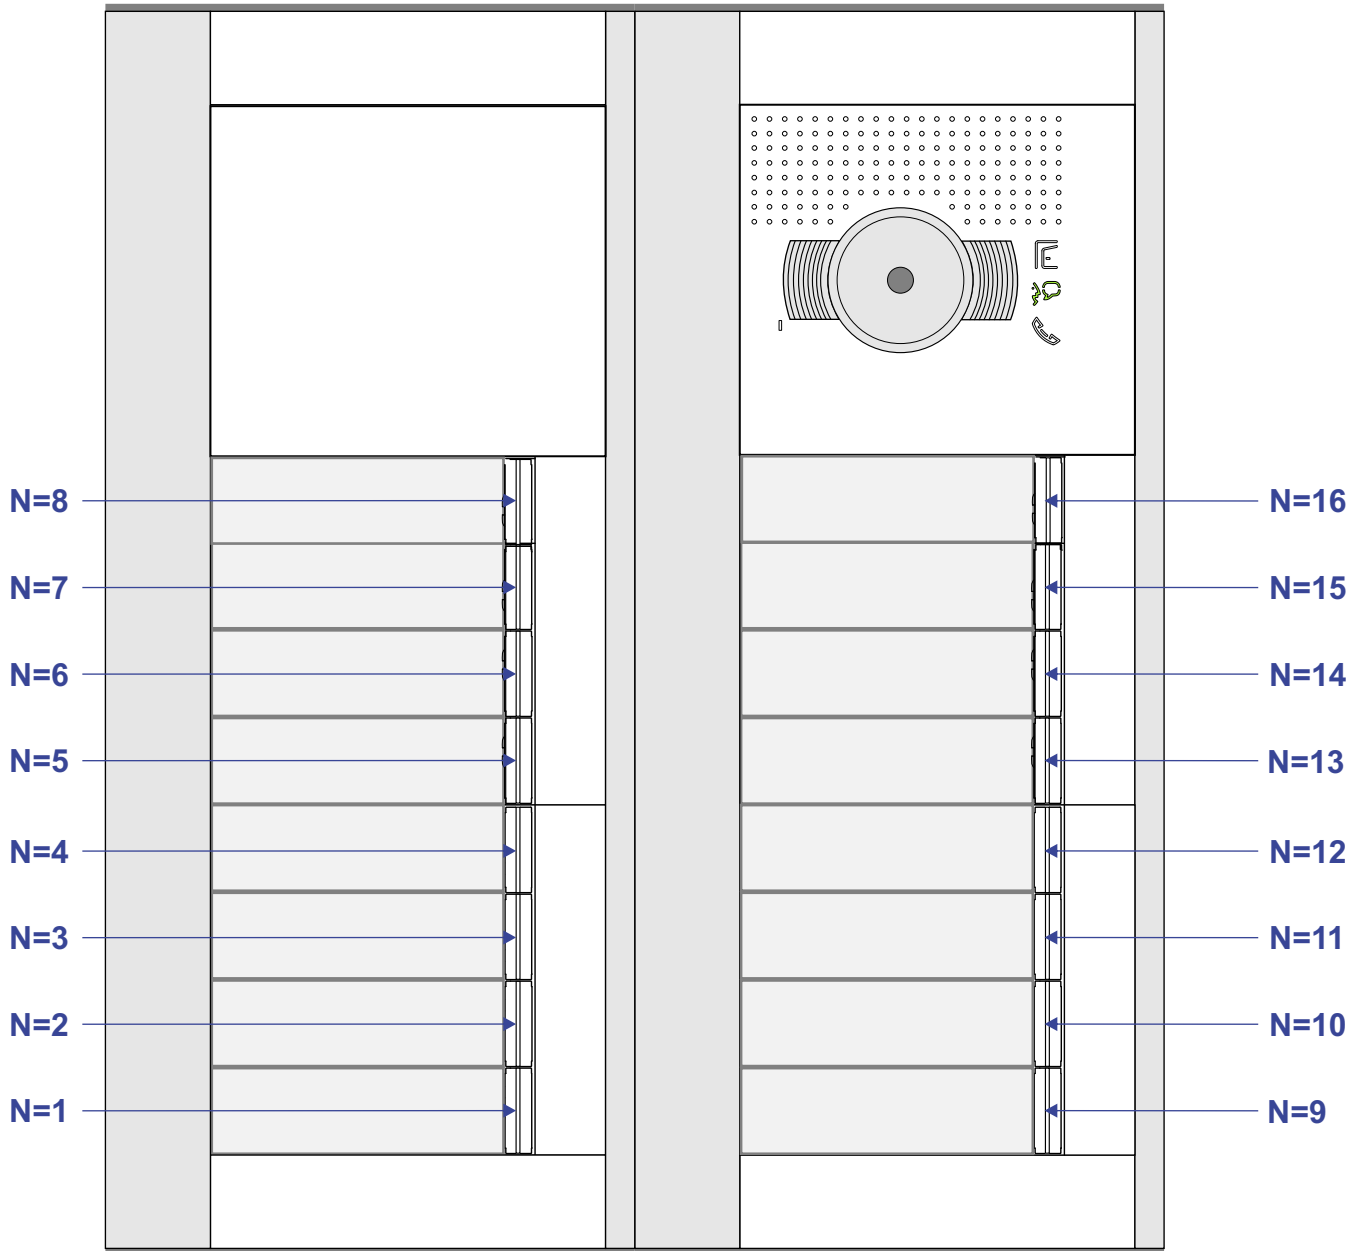

nokjes connectoren wijzen naar elkaar

Max. 2 meter

— = systeemkabel
 Bij andere getwiste kabel 66% afstand!
 Bij ongetwiste kabel max. 50 meter buitenpost naar videofoon.
 UTP op aanvraag.

M-40 en M-43
 De aders moeten echt OP de connector doorgelust worden!

VideoVerdeler
 De aders moeten echt OP de klemmen doorgelust worden!

Max. 100 meter systeemkabel tot laatste videofoon

van pagina 1

nelec
 INTERCOM MADE EASY

INTERCOM MADE EASY