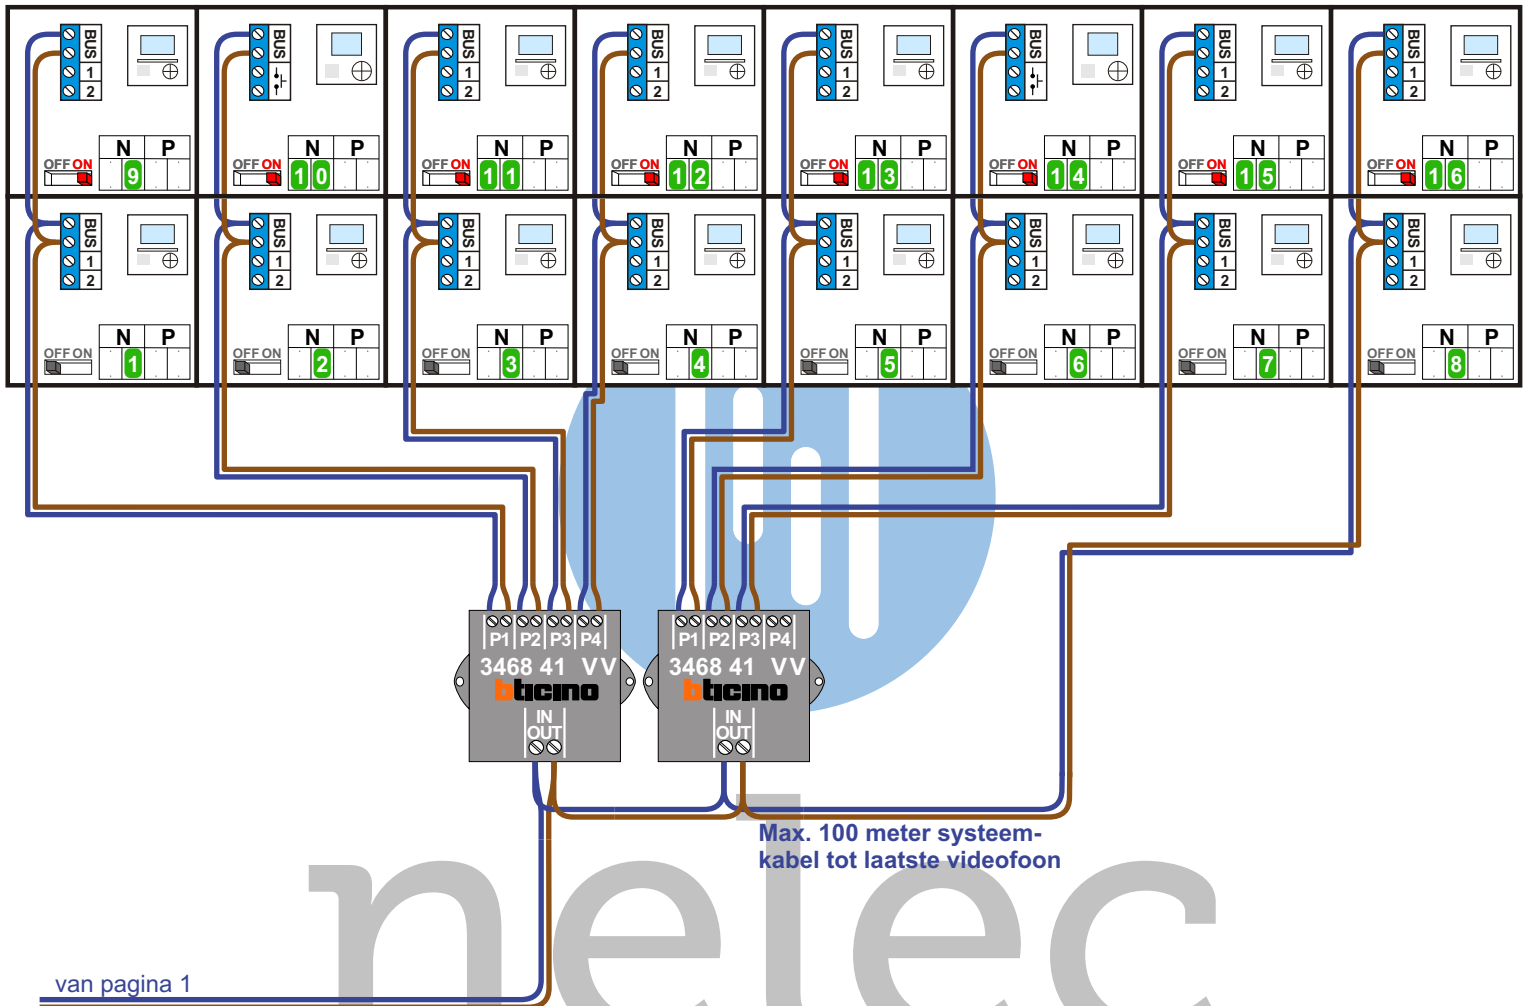

nokjes connectoren wijzen naar elkaar

Max. 2 meter

— = systeemkabel
 Bij andere getwiste kabel 66% afstand!
 Bij ongetwiste kabel max. 50 meter buitenpost naar videofoon.
 UTP op aanvraag.

M-40 en M-43
 De aders moeten echt OP de connector doorgelust worden!

VideoVerdeler
 De aders moeten echt OP de klemmen doorgelust worden!

Max. 100 meter systeemkabel tot laatste videofoon

van pagina 1

nelec
 INTERCOM MADE EASY

INTERCOM MADE EASY