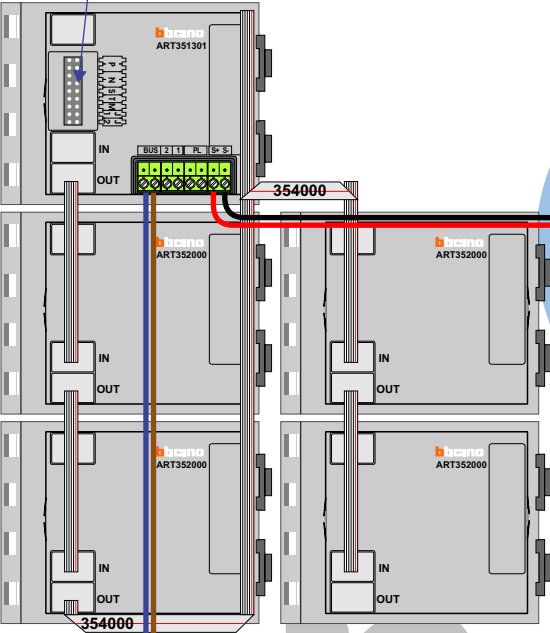

— = systeemkabel
 Bij andere getwiste kabel 66% afstand!
 Bij ongetwiste kabel max. 50 meter buitenpost naar videofoon.
 UTP op aanvraag.

M-40 en M-43

 De aders moeten echt OP de connector doorgelust worden!

DEURSTATION S-131V

12 Vdc opener

nelec
INTERCOM MADE EASY

naar pagina 2

Digitizer voor 1 t/m 8 drukkers

Digitizer voor 9 t/m 16 drukkers

DEURSTATION S-130V

12 Vdc opener

nokjes connectoren wijzen naar elkaar

Max. 2 meter

— = systeemkabel
 Bij andere getwiste kabel 66% afstand!
 Bij ongetwiste kabel max. 50 meter buitenpost naar videofoon.
 UTP op aanvraag.

M-40 en M-43
 De aders moeten echt OP de connector doorgelust worden!

VideoVerdeler
 De aders moeten echt OP de klemmen doorgelust worden!

Max. 100 meter systeemkabel tot laatste videofoon

van pagina 1

nelec
 INTERCOM MADE EASY

INTERCOM MADE EASY