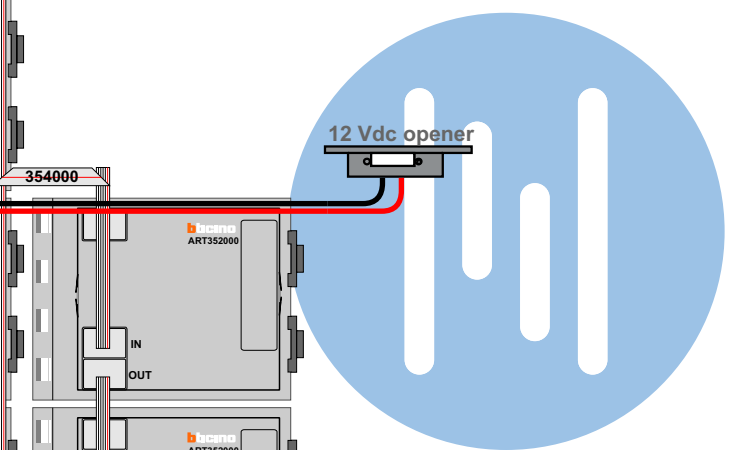

— = systeemkabel
 Bij andere getwiste kabel 66% afstand!
 Bij ongetwiste kabel max. 50 meter buitenpost naar videofoon.
 UTP op aanvraag.

M-40 en M-43

 De aders moeten echt OP de connector doorgelust worden!

DEURSTATION S-131V

12 Vdc opener

nelec
INTERCOM MADE EASY

naar pagina 2

Digitizer voor 1 t/m 8 drukkers

Digitizer voor 9 t/m 16 drukkers

DEURSTATION S-130V

12 Vdc opener

nokjes connectoren wijzen naar elkaar

Max. 2 meter

— = systeemkabel
 Bij andere getwiste kabel 66% afstand!
 Bij ongetwiste kabel max. 50 meter buitenpost naar videofoon.
 UTP op aanvraag.

M-40 en M-43
 De aders moeten echt OP de connector doorgelust worden!

VideoVerdeler
 De aders moeten echt OP de klemmen doorgelust worden!

Max. 100 meter systeemkabel tot laatste videofoon

van pagina 1

nelec
 INTERCOM MADE EASY

INTERCOM MADE EASY