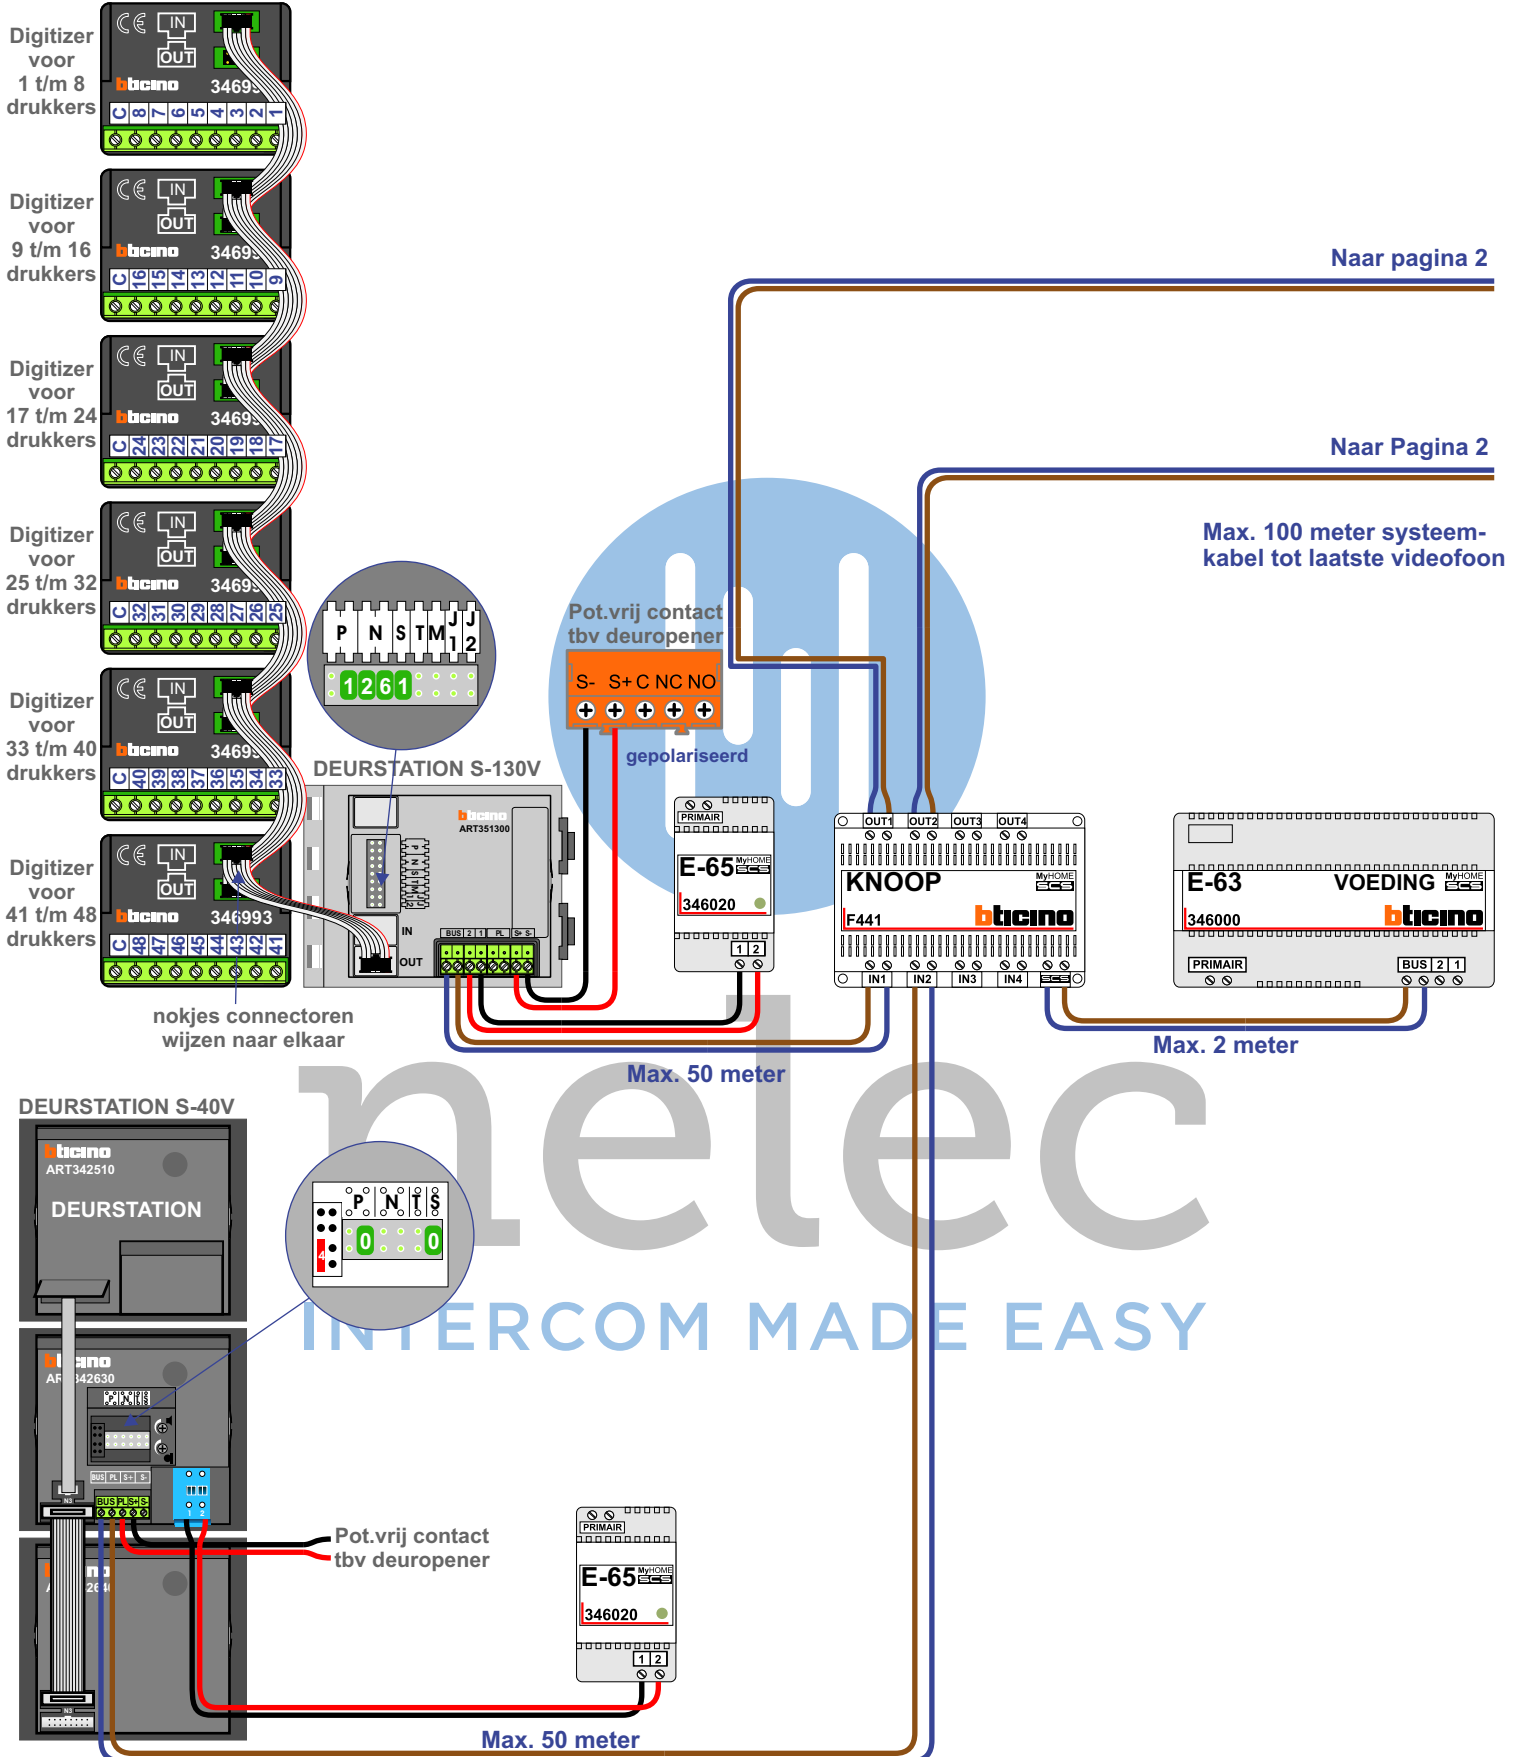

**— = systeemkabel**  
 Bij andere getwiste kabel 66% afstand!  
 Bij ongetwiste kabel max. 50 meter buitenpost naar videofoon.  
 UTP op aanvraag.

M-10/M-10C  
  
 De aders moeten echt OP de connector doorgelust worden!

Van Pagina 1

INTERCOM MADE EASY

Van Pagina 1

**N-Waarde    Huisnummer**

26	126
27	127
28	128
29	129
30	130
31	131
32	132
33	133
34	134
35	135
36	136
37	137
38	138
39	139
40	140
41	141
42	142
43	143
44	144
45	145
46	146
47	147
48	148
49	149
50	150
51	151
52	152
53	153
54	154
55	155
56	156
57	157
58	158
59	159
60	160
61	161
62	162
63	163
64	164
65	165
66	166

  
**nelec**

**INTERCOM MADE EASY**