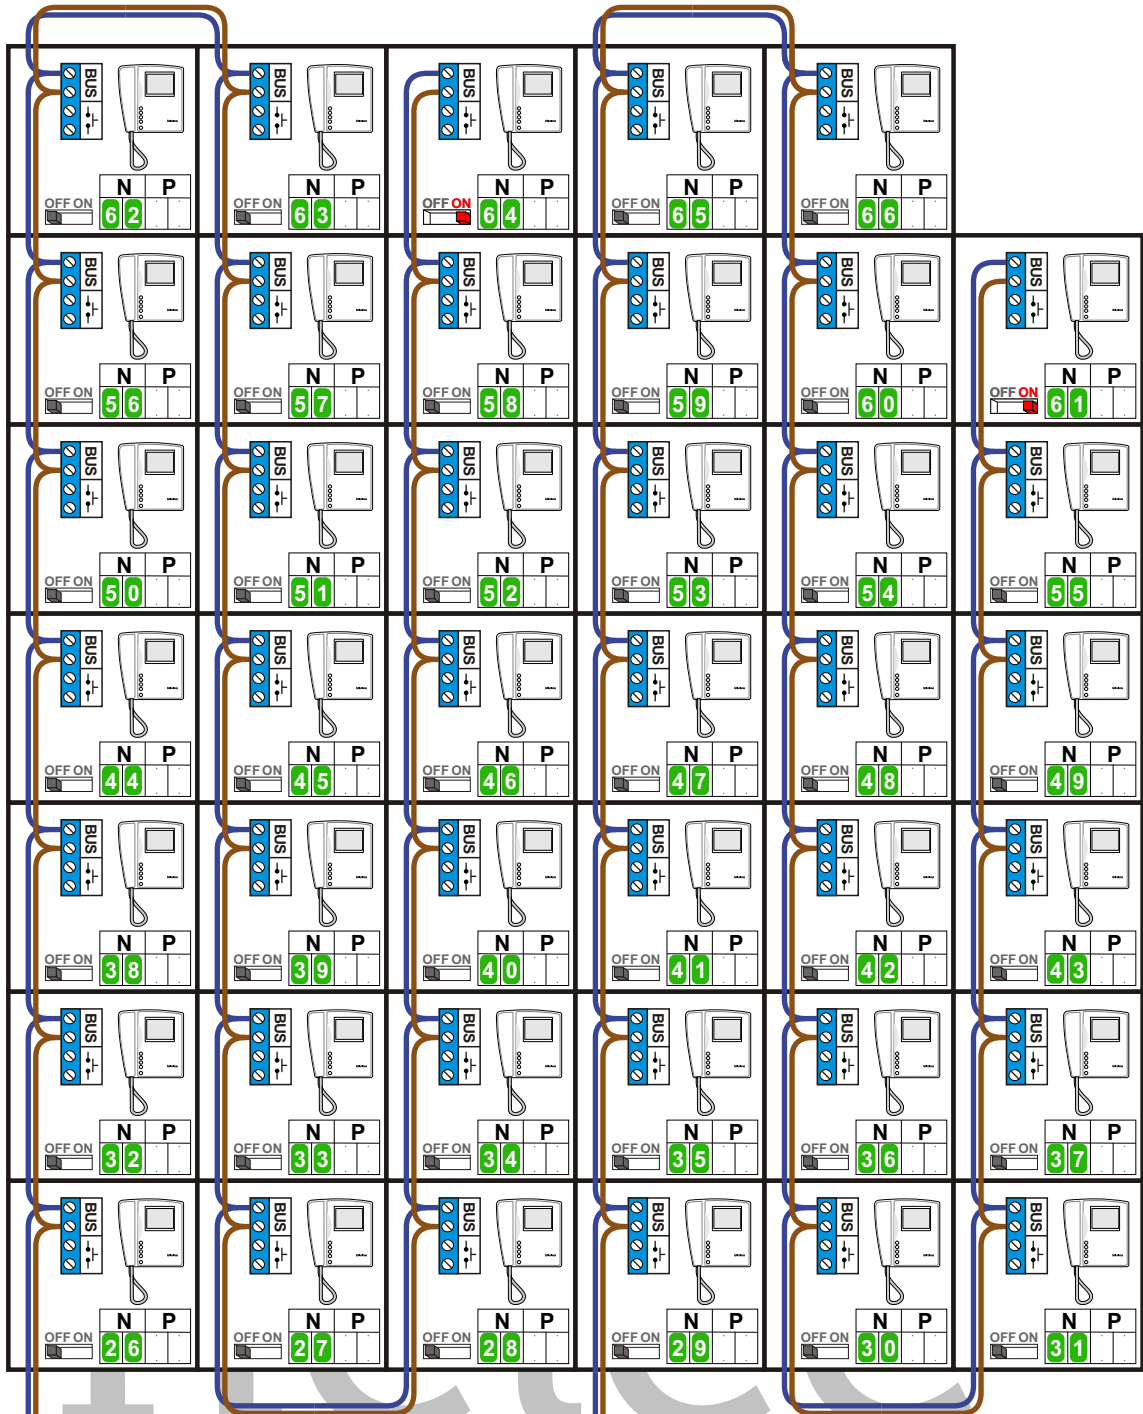

**— = systeemkabel**  
 Bij andere getwiste kabel 66% afstand!  
 Bij ongetwiste kabel max. 50 meter buitenpost naar videofoon.  
 UTP op aanvraag.

M-10/M-10C  
  
 De aders moeten echt OP de connector doorgelust worden!

Van Pagina 1

INTERCOM MADE EASY

Van Pagina 1

**N-Waarde    Huisnummer**

26	126
27	127
28	128
29	129
30	130
31	131
32	132
33	133
34	134
35	135
36	136
37	137
38	138
39	139
40	140
41	141
42	142
43	143
44	144
45	145
46	146
47	147
48	148
49	149
50	150
51	151
52	152
53	153
54	154
55	155
56	156
57	157
58	158
59	159
60	160
61	161
62	162
63	163
64	164
65	165
66	166