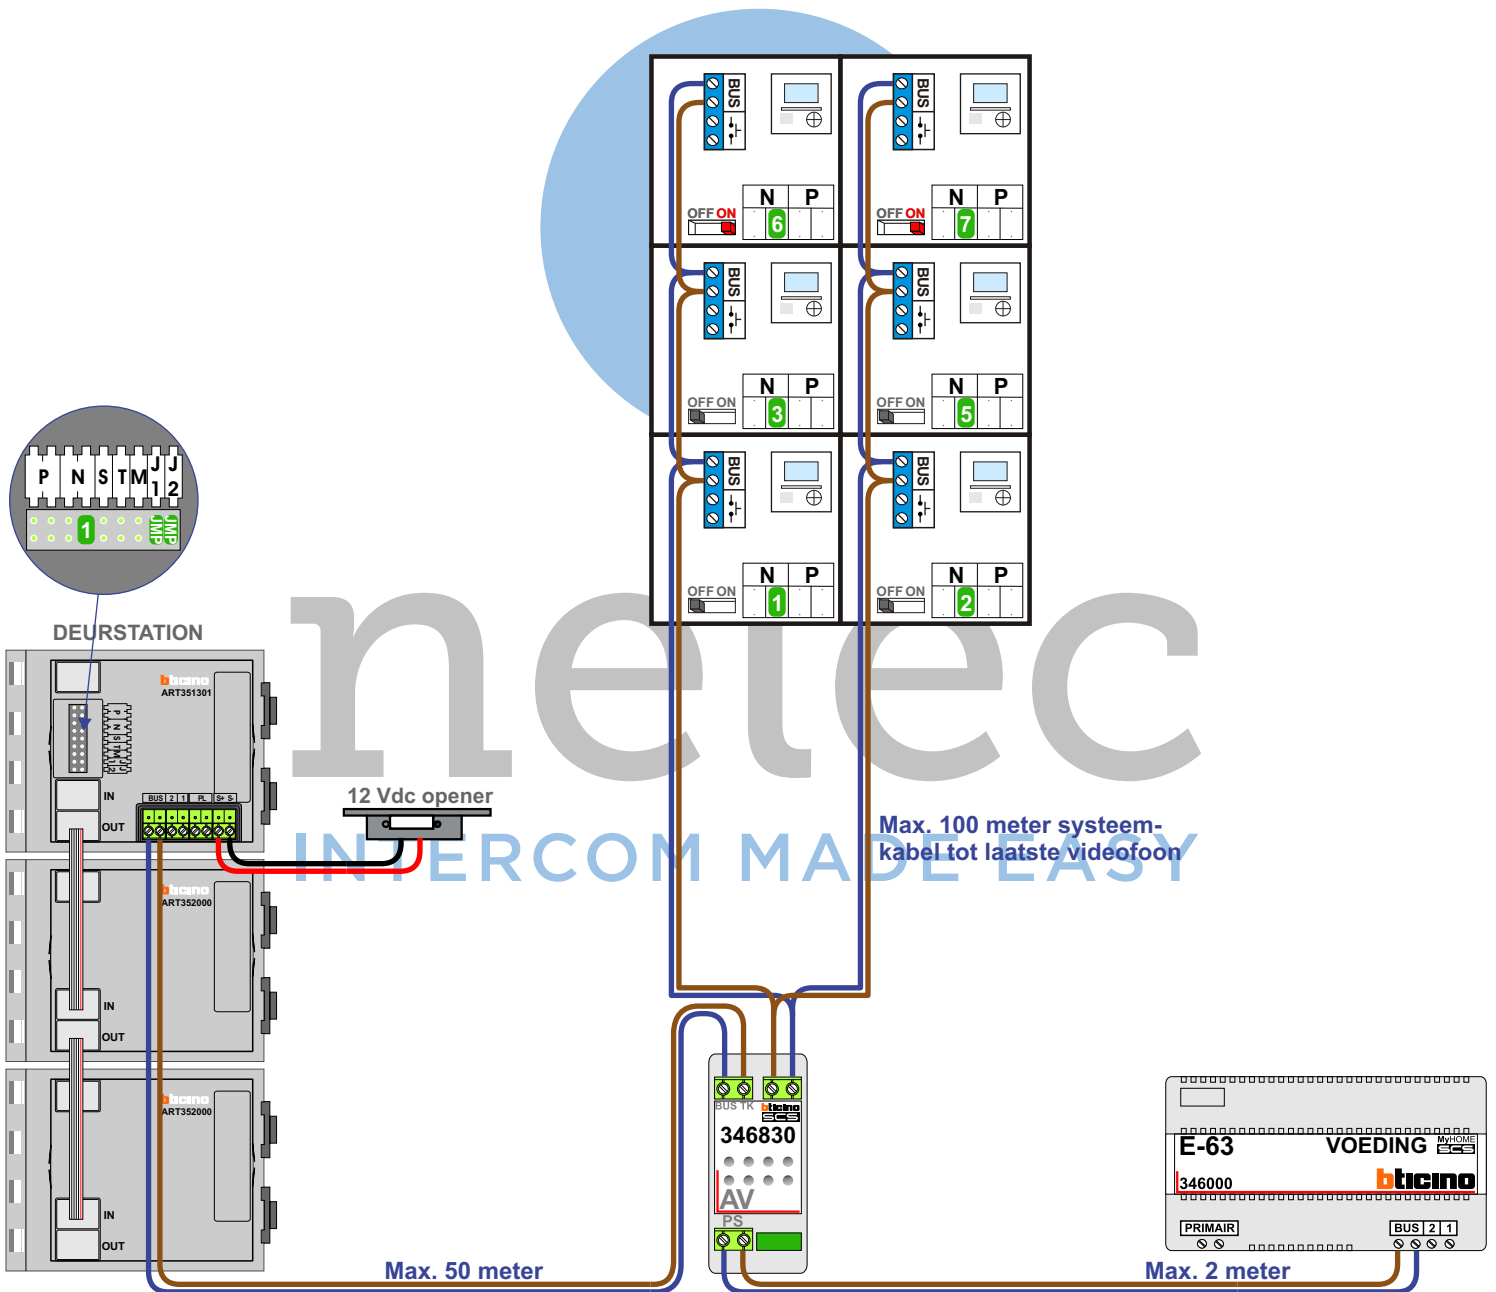

 = systeemkabel

Bij andere getwiste kabel 66% afstand!
Bij ongetwiste kabel max. 50 meter buitenpost naar videofoon.
UTP op aanvraag.

M-43

De aders moeten echt OP de connector doorgelust worden!

nelec
INTERCOM MADE EASY