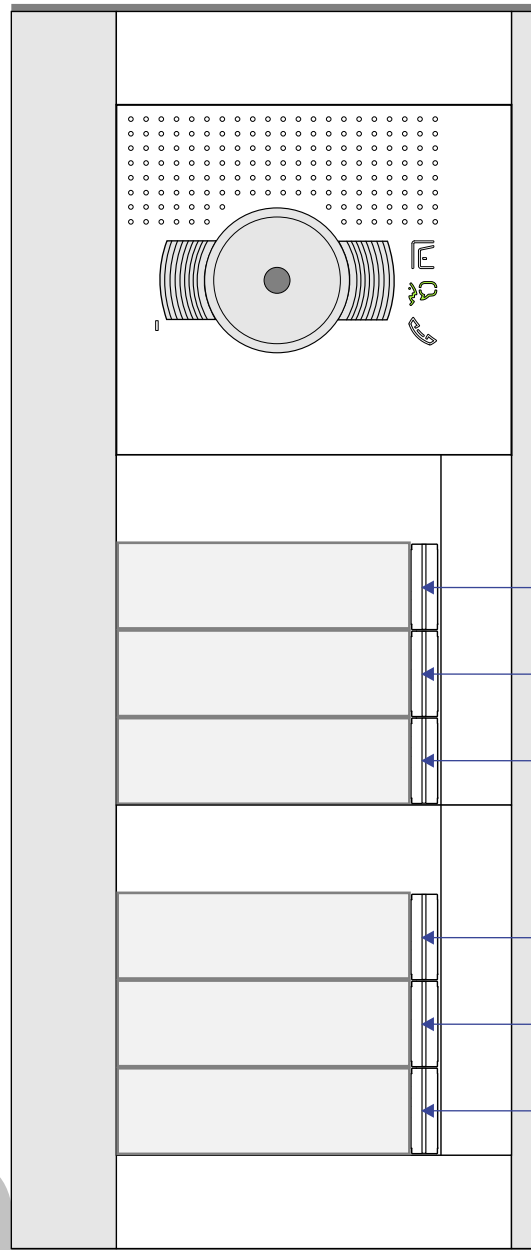

 = systeemkabel

Bij andere getwiste kabel 66% afstand!
Bij ongetwiste kabel max. 50 meter buitenpost naar videofoon.
UTP op aanvraag.

M-43

De aders moeten echt OP de connector doorgelust worden!

nelec
INTERCOM MADE EASY