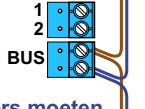

 = systeemkabel

Bij andere getwiste kabel 66% afstand!
Bij ongetwiste kabel max. 50 meter buitenpost naar videofoon.
UTP op aanvraag.

M-43

De aders moeten echt OP de connector doorgelust worden!

nelec
INTERCOM MADE EASY