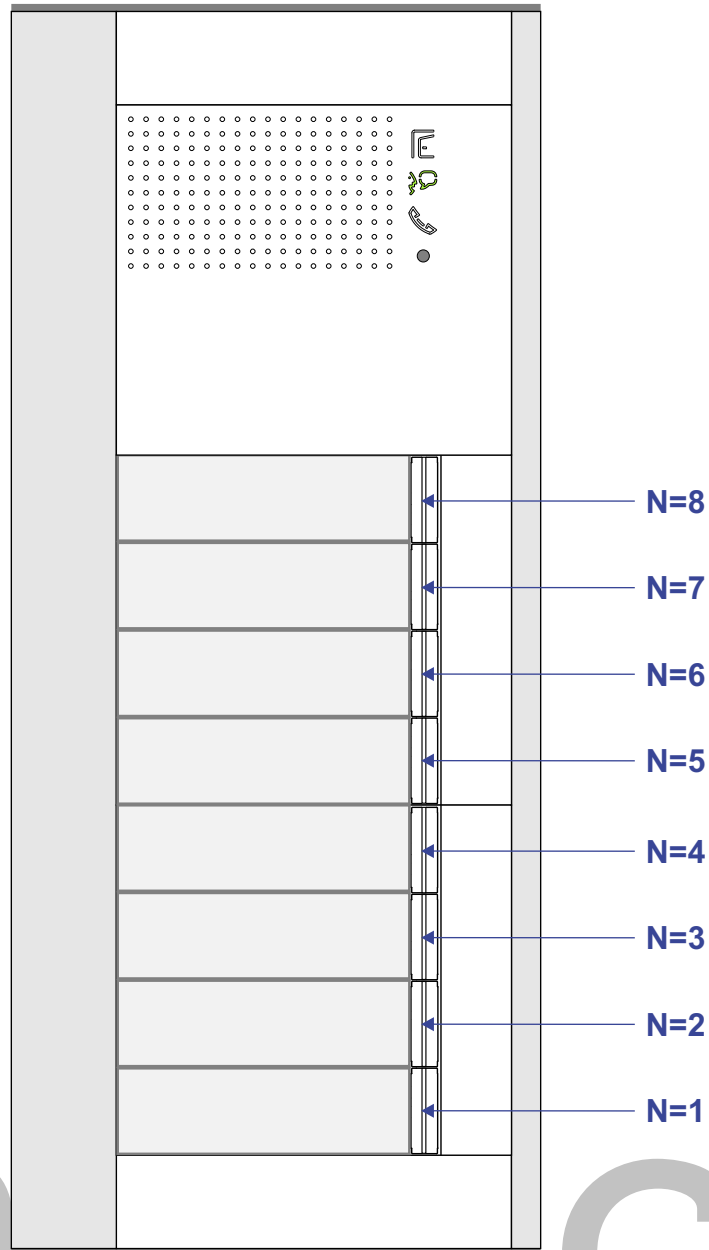

 = systeemkabel  
 Bij kabel 2 x 1 mm<sup>2</sup>:  
 180% afstand!  
 Bij kabel 2 x 0,28 mm<sup>2</sup>:  
 60% afstand!  
 UTP op aanvraag.

Bij installaties zonder beeld maakt het niet uit hoe je de bus aansluit. De telefoons hoeven niet in serie en eindweerstand zijn niet nodig.

Max. 320 meter systeemkabel tot laatste deurelefoon

Max. 290 meter

nelec  
INTERCOM MADE EASY