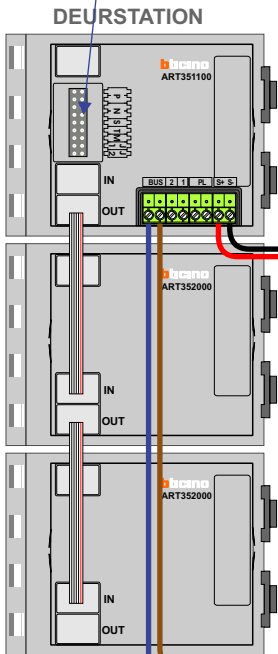

 = systeemkabel  
 Bij kabel 2 x 1 mm<sup>2</sup>:  
 180% afstand!  
 Bij kabel 2 x 0,28 mm<sup>2</sup>:  
 60% afstand!  
 UTP op aanvraag.

Bij installaties zonder beeld maakt het niet uit hoe je de bus aansluit. De telefoons hoeven niet in serie en eindweerstand zijn niet nodig.

Max. 320 meter systeemkabel tot laatste deurelefoon

Max. 290 meter

nelec  
INTERCOM MADE EASY