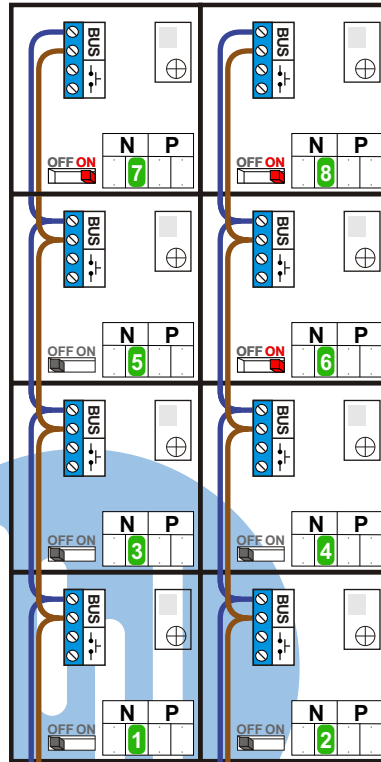

 = systeemkabel  
 Bij kabel 2 x 1 mm<sup>2</sup>:  
 180% afstand!  
 Bij kabel 2 x 0,28 mm<sup>2</sup>:  
 60% afstand!  
 UTP op aanvraag.

Bij installaties zonder beeld maakt het niet uit hoe je de bus aansluit. De telefoons hoeven niet in serie en eindweerstand zijn niet nodig.

Max. 320 meter systeemkabel tot laatste deurelefoon

Max. 290 meter

nelec  
INTERCOM MADE EASY