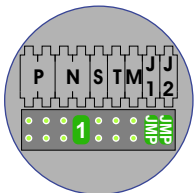

 = systeemkabel  
 Bij kabel 2 x 1 mm<sup>2</sup>:  
 180% afstand!  
 Bij kabel 2 x 0,28 mm<sup>2</sup>:  
 60% afstand!  
 UTP op aanvraag.

Bij installaties zonder beeld maakt het niet uit hoe je de bus aansluit. De telefoons hoeven niet in serie en eindweerstand zijn niet nodig.

Max. 320 meter systeemkabel tot laatste deurelefoon

Max. 290 meter

nelec  
INTERCOM MADE EASY