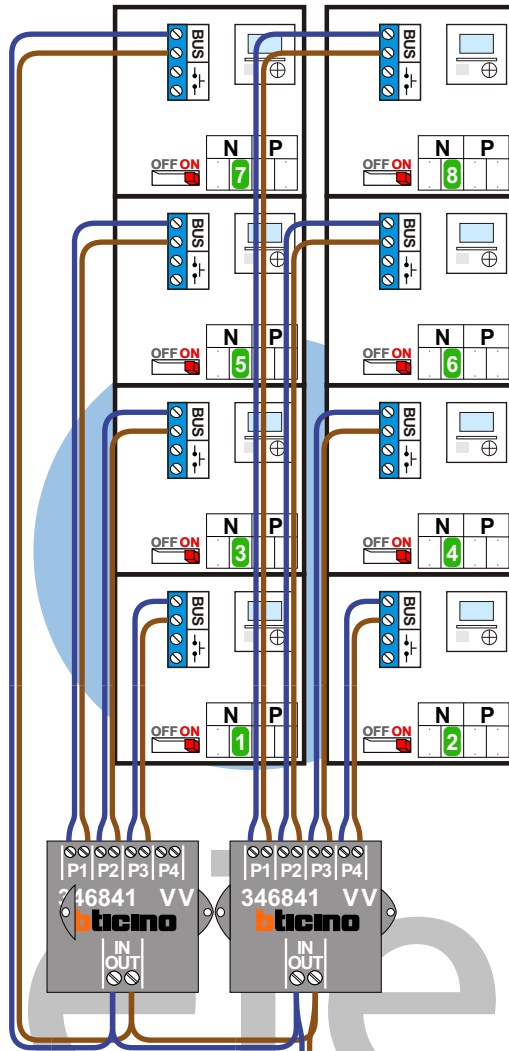

**— = systeemkabel**

Bij andere getwiste kabel 66% afstand!  
Bij ongetwiste kabel max. 50 meter buitenpost naar videofoon. UTP op aanvraag.

M-43

De aders moeten echt **OP** de connector doorgelust worden!

12 Vdc opener

Max. 100 meter systeemkabel tot laatste videofoon

Max. 50 m.

Max. 2 meter

nelec  
INTERCOM MADE EASY

**nelec**  
INTERCOM MADE EASY