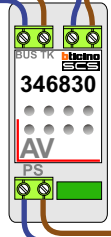

**— = systeemkabel**

Bij andere getwiste kabel 66% afstand!  
Bij ongetwiste kabel max. 50 meter buitenpost naar videofoon. UTP op aanvraag.

M-43

De aders moeten echt **OP** de connector doorgelust worden!

12 Vdc opener

Max. 100 meter systeemkabel tot laatste videofoon

Max. 50 m.

Max. 2 meter

nelec  
INTERCOM MADE EASY

**nelec**  
INTERCOM MADE EASY