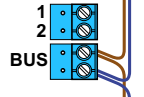

— = systeemkabel

Bij andere getwiste kabel 66% afstand!
Bij ongetwiste kabel max. 50 meter buitenpost naar videofoon. UTP op aanvraag.

M-43

De aders moeten echt **OP** de connector doorgelust worden!