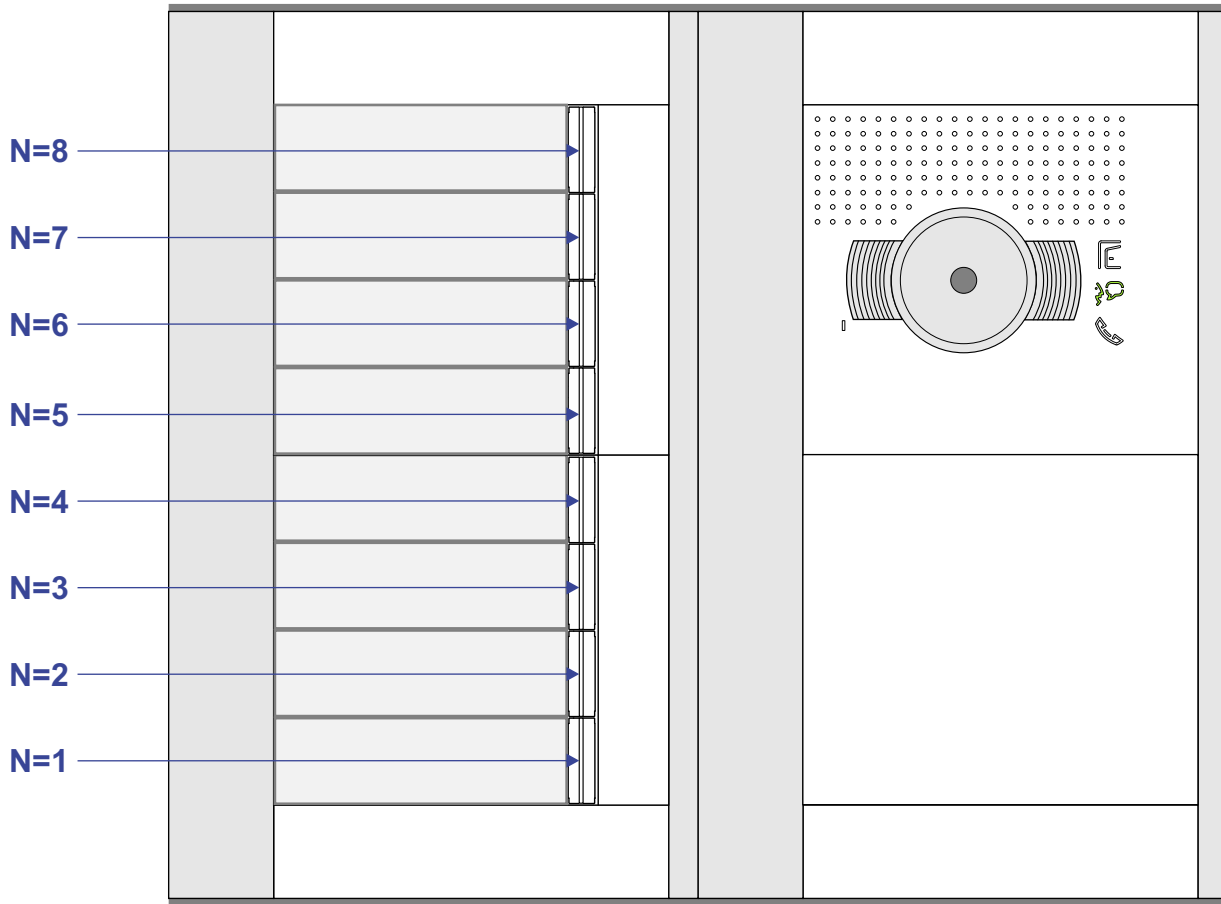

12 Vdc opener

Max. 100 meter systeemkabel tot laatste videofoon

Max. 50 m.

Max. 2 meter

nelec  
INTERCOM MADE EASY

**nelec**  
INTERCOM MADE EASY