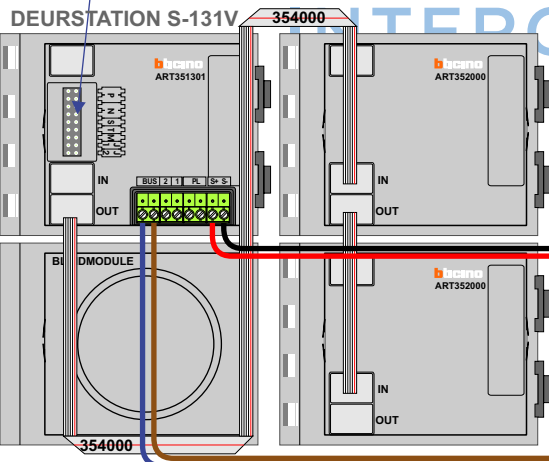

**— = systeemkabel**

Bij andere getwiste kabel 66% afstand!  
Bij ongetwiste kabel max. 50 meter buitenpost naar videofoon. UTP op aanvraag.

M-43

De aders moeten echt **OP** de connector doorgelust worden!

12 Vdc opener

Max. 100 meter systeemkabel tot laatste videofoon

Max. 50 m.

Max. 2 meter

nelec  
INTERCOM MADE EASY

**nelec**  
INTERCOM MADE EASY