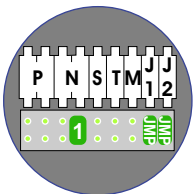

**— = systeemkabel**

Bij andere getwiste kabel 66% afstand!  
Bij ongetwiste kabel max. 50 meter buitenpost naar videofoon. UTP op aanvraag.

M-43

De aders moeten echt **OP** de connector doorgelust worden!

12 Vdc opener

Max. 100 meter systeemkabel tot laatste videofoon

Max. 50 m.

Max. 2 meter

nelec  
INTERCOM MADE EASY

**nelec**  
INTERCOM MADE EASY