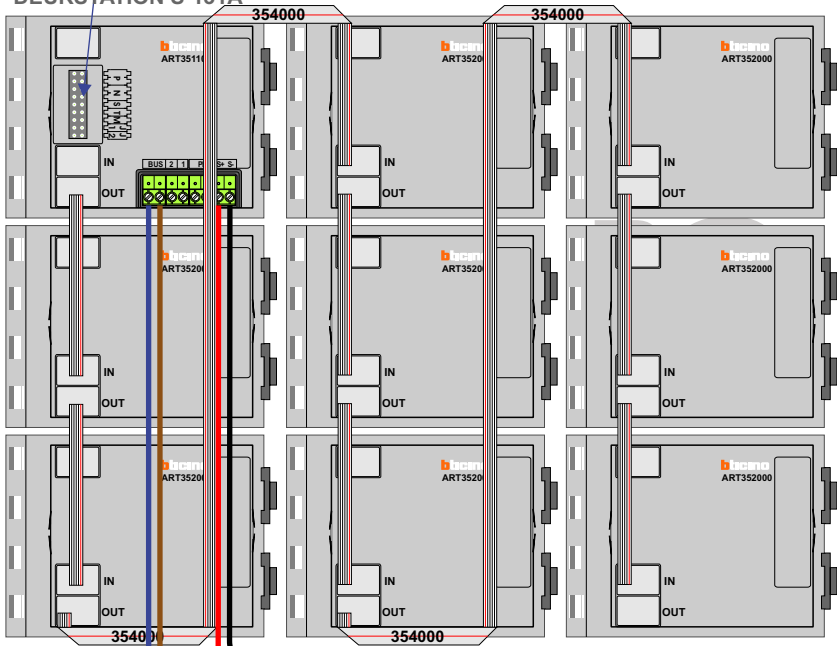

— = systeemkabel  
 Bij kabel 2 x 1 mm<sup>2</sup>:  
 180% afstand!  
 Bij kabel 2 x 0,28 mm<sup>2</sup>:  
 60% afstand!  
 UTP op aanvraag.

Bij installaties zonder beeld maakt het niet uit hoe je de bus aansluit. De telefoons hoeven niet in serie en eindweerstand zijn niet nodig.

DEURSTATION S-131A

naar pag.2

naar pag.2

naar pag.2

Max. 320 meter systeemkabel tot laatste deurtelefoon

e le c  
 COM MADE EASY

Max. 290 meter

nelec  
INTERCOM MADE EASY