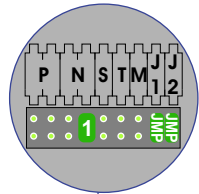

— = systeemkabel  
 Bij kabel 2 x 1 mm<sup>2</sup>:  
 180% afstand!  
 Bij kabel 2 x 0,28 mm<sup>2</sup>:  
 60% afstand!  
 UTP op aanvraag.

Bij installaties zonder beeld maakt het niet uit hoe je de bus aansluit. De telefoons hoeven niet in serie en eindweerstand zijn niet nodig.

DEURSTATION S-131A

naar pag.2

naar pag.2

naar pag.2

Max. 320 meter systeemkabel tot laatste deurtelefoon

e le c  
 COM MADE EASY

Max. 290 meter

nelec  
INTERCOM MADE EASY