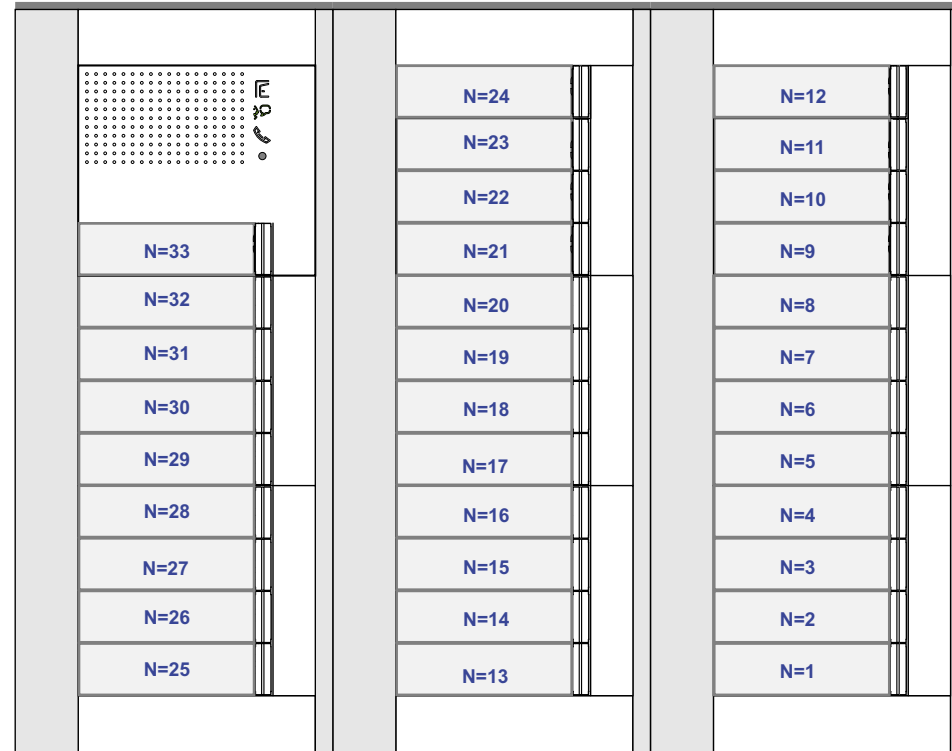

DEURSTATION S-131A

naar pag.2

naar pag.2

naar pag.2

Max. 320 meter systeemkabel tot laatste deurtelefoon

e le c  
 COM MADE EASY

Max. 290 meter

nelec  
INTERCOM MADE EASY