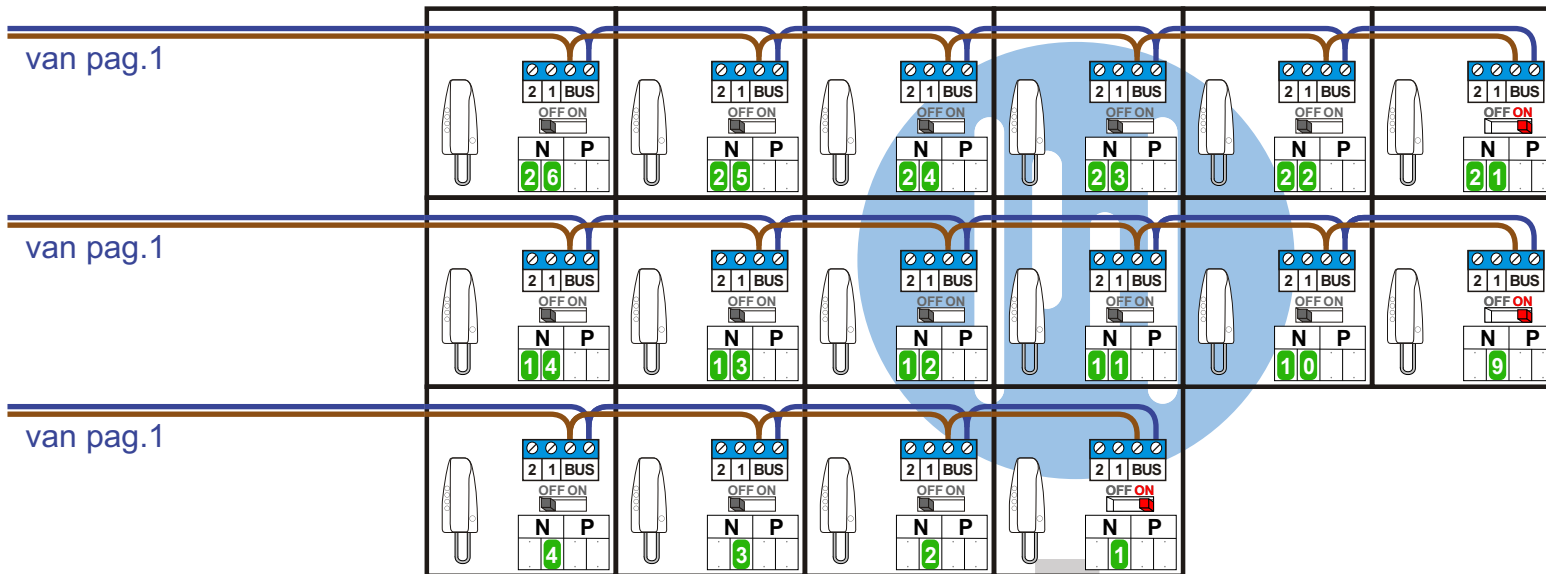

— = systeemkabel  
 Bij kabel 2 x 1 mm<sup>2</sup>:  
 180% afstand!  
 Bij kabel 2 x 0,28 mm<sup>2</sup>:  
 60% afstand!  
 UTP op aanvraag.

Bij installaties zonder beeld maakt het niet uit hoe je de bus aansluit. De telefoons hoeven niet in serie en eindweerstand zijn niet nodig.

DEURSTATION S-131A

naar pag.2

naar pag.2

naar pag.2

Max. 320 meter systeemkabel tot laatste deurtelefoon

e le c  
 COM MADE EASY

Max. 290 meter

nelec  
INTERCOM MADE EASY