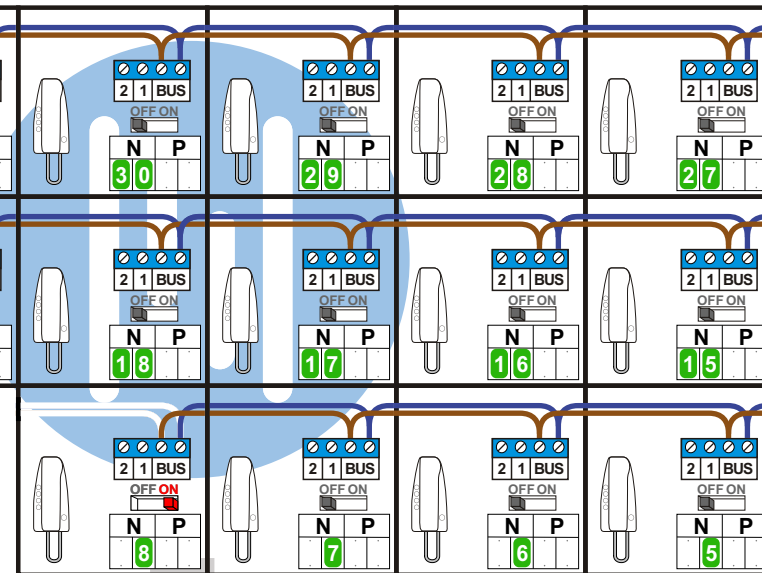

— = systeemkabel  
 Bij kabel 2 x 1 mm<sup>2</sup>:  
 180% afstand!  
 Bij kabel 2 x 0,28 mm<sup>2</sup>:  
 60% afstand!  
 UTP op aanvraag.

Bij installaties zonder beeld maakt het niet uit hoe je de bus aansluit. De telefoons hoeven niet in serie en eindweerstand zijn niet nodig.

DEURSTATION S-131A

naar pag.2

naar pag.2

naar pag.2

Max. 320 meter systeemkabel tot laatste deurtelefoon

e le c  
 COM MADE EASY

Max. 290 meter

nelec  
INTERCOM MADE EASY