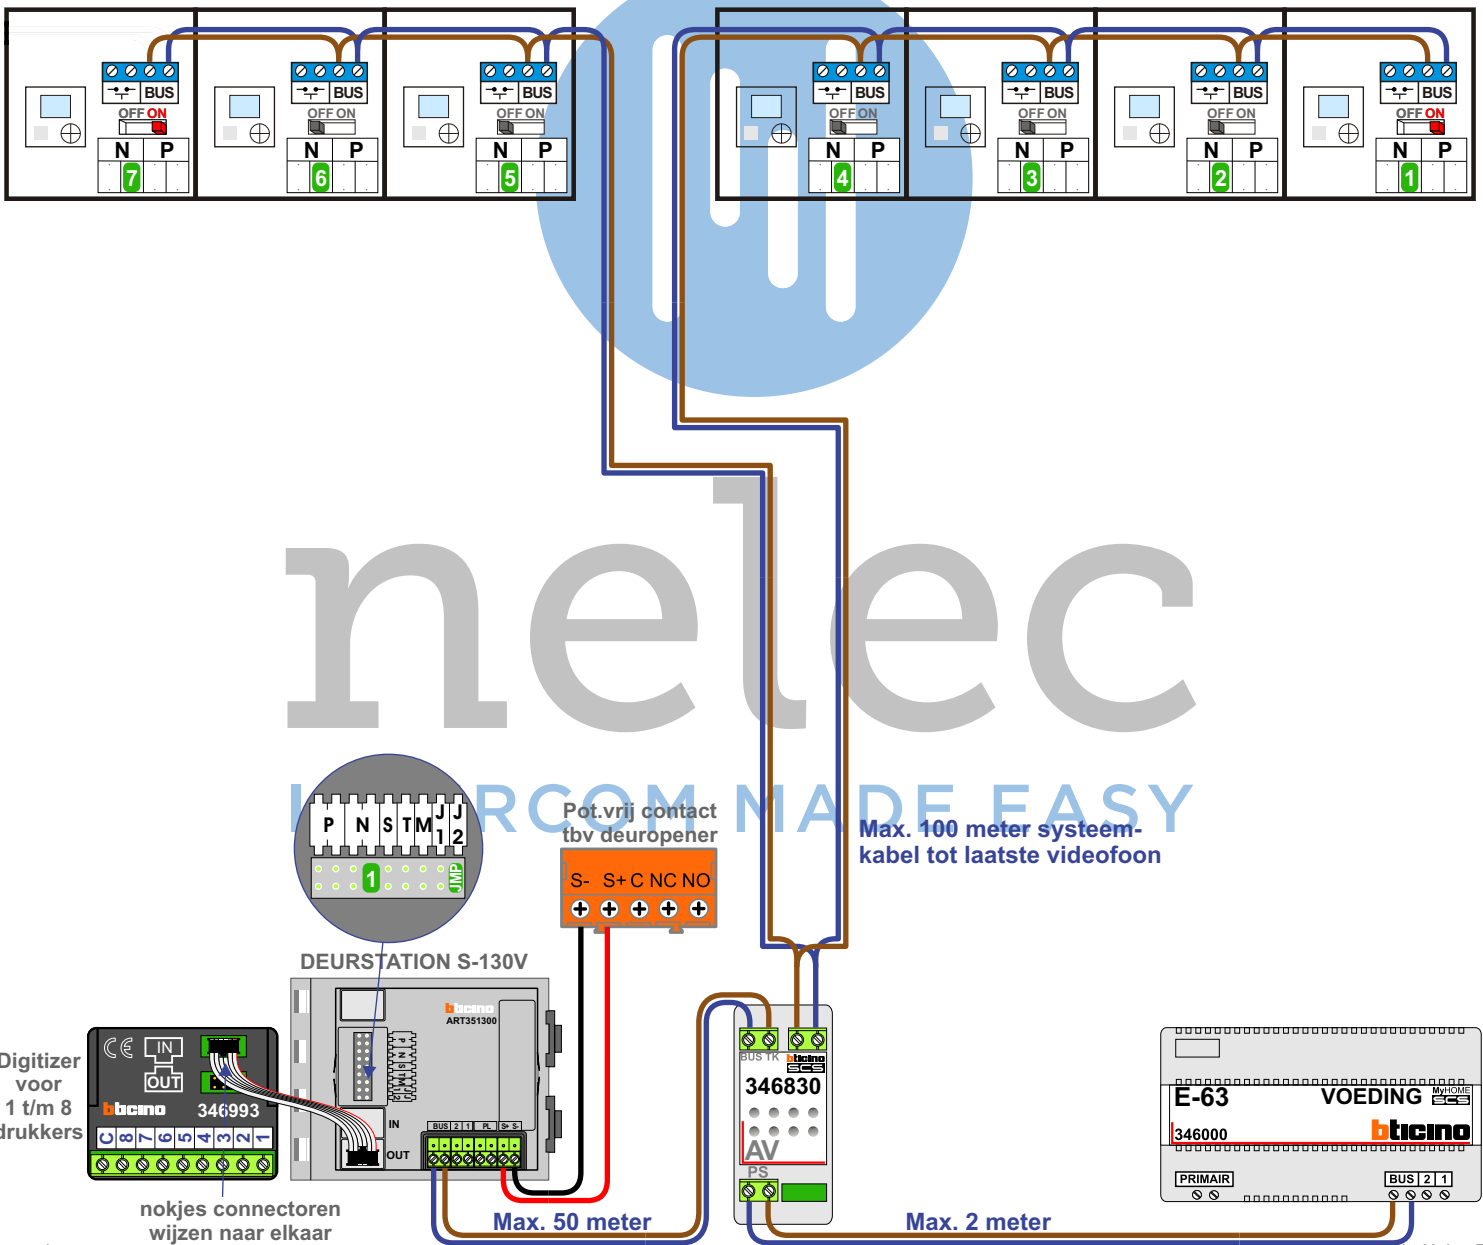

— = systeemkabel

Bij andere getwiste kabel 66% afstand!
Bij ongetwiste kabel max. 50 meter buitenpost naar videofoon.
UTP op aanvraag.

M-40

De aders moeten echt **OP** de connector doorgelust worden!

nelec