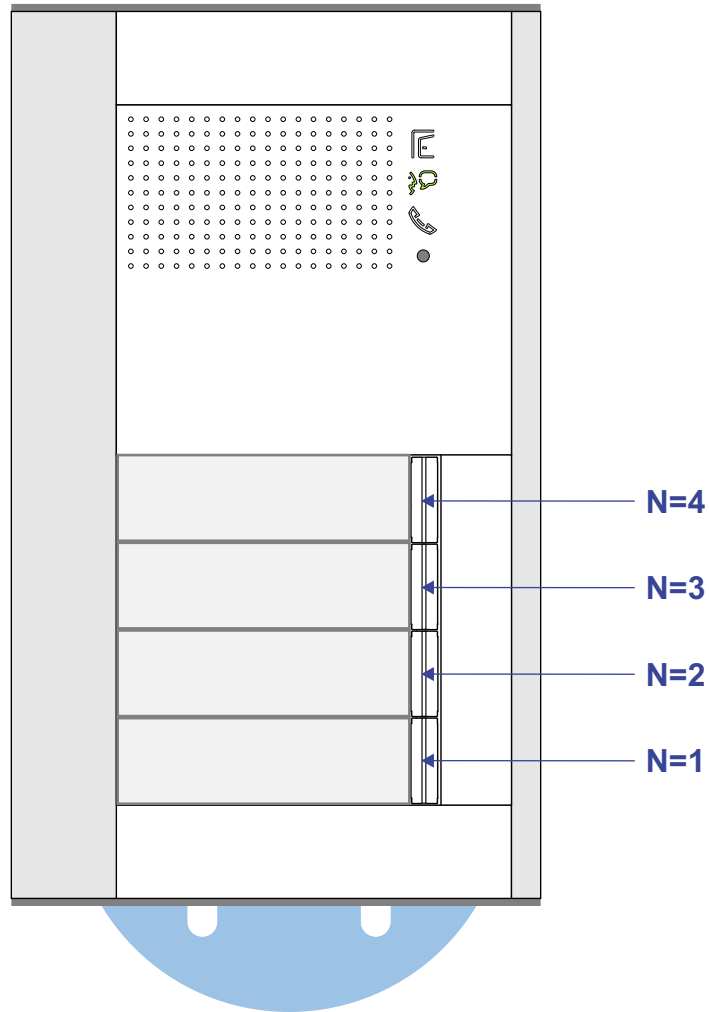

 = systeemkabel
 Bij kabel 2 x 1 mm²:
 180% afstand!
 Bij kabel 2 x 0,28 mm²:
 60% afstand!
 UTP op aanvraag.

Bij installaties zonder beeld maakt het niet uit *hoe* je de bus aansluit. De telefoons hoeven niet in serie en eindweerstand zijn niet nodig.

nelec
INTERCOM MADE EASY

DEURSTATION S-131A

12 Vdc opener

Max. 320 meter systeemkabel tot laatste deurtelefoon

Max. 290 meter

nelec
INTERCOM MADE EASY