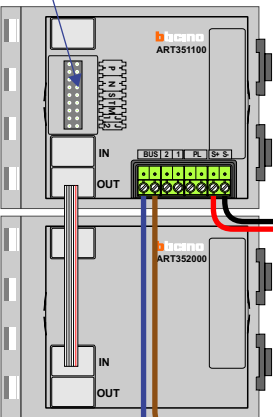

 = systeemkabel
 Bij kabel 2 x 1 mm²:
 180% afstand!
 Bij kabel 2 x 0,28 mm²:
 60% afstand!
 UTP op aanvraag.

Bij installaties zonder beeld maakt het niet uit *hoe* je de bus aansluit. De telefoons hoeven niet in serie en eindweerstand zijn niet nodig.

nelec
INTERCOM MADE EASY

DEURSTATION S-131A

12 Vdc opener

Max. 320 meter systeemkabel tot laatste deurtelefoon

Max. 290 meter

nelec
INTERCOM MADE EASY