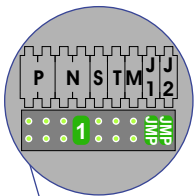

 = systeemkabel
 Bij kabel 2 x 1 mm²:
 180% afstand!
 Bij kabel 2 x 0,28 mm²:
 60% afstand!
 UTP op aanvraag.

Bij installaties zonder beeld maakt het niet uit *hoe* je de bus aansluit. De telefoons hoeven niet in serie en eindweerstand zijn niet nodig.

nelec
INTERCOM MADE EASY

DEURSTATION S-131A

12 Vdc opener

Max. 320 meter systeemkabel tot laatste deurtelefoon

Max. 290 meter

nelec
INTERCOM MADE EASY