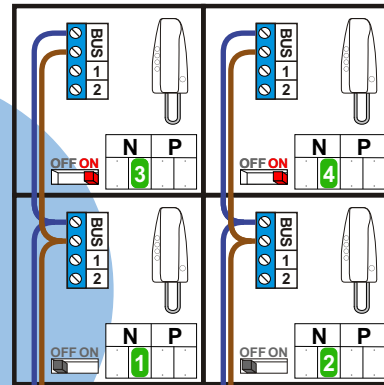

 = systeemkabel
 Bij kabel 2 x 1 mm²:
 180% afstand!
 Bij kabel 2 x 0,28 mm²:
 60% afstand!
 UTP op aanvraag.

Bij installaties zonder beeld maakt het niet uit *hoe* je de bus aansluit. De telefoons hoeven niet in serie en eindweerstand zijn niet nodig.

nelec
INTERCOM MADE EASY

DEURSTATION S-131A

12 Vdc opener

Max. 320 meter systeemkabel tot laatste deurtelefoon

Max. 290 meter

nelec
INTERCOM MADE EASY