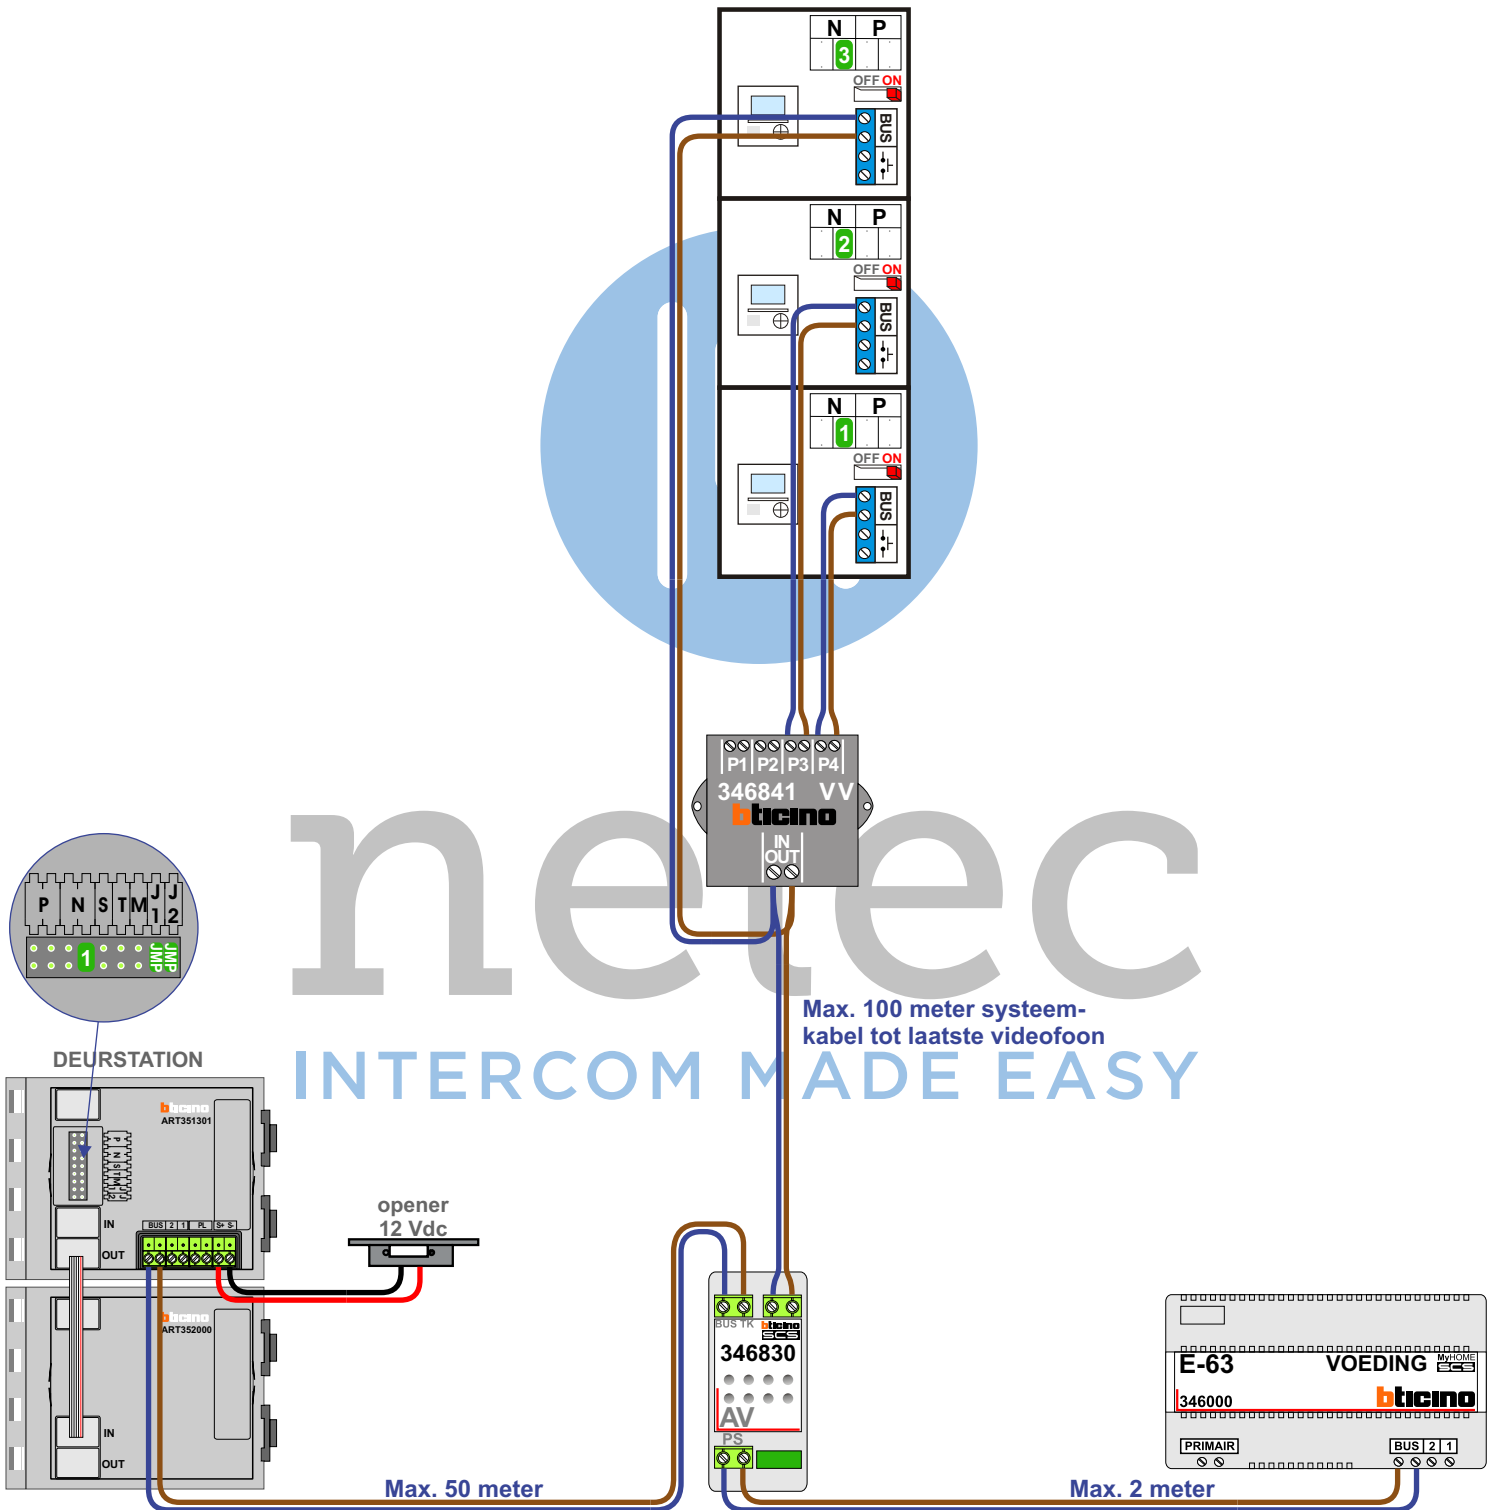

 = systeemkabel

Bij andere getwiste kabel 66% afstand!
Bij ongetwiste kabel max. 50 meter buitenpost naar videofoon.
UTP op aanvraag.

nelec
INTERCOM MADE EASY