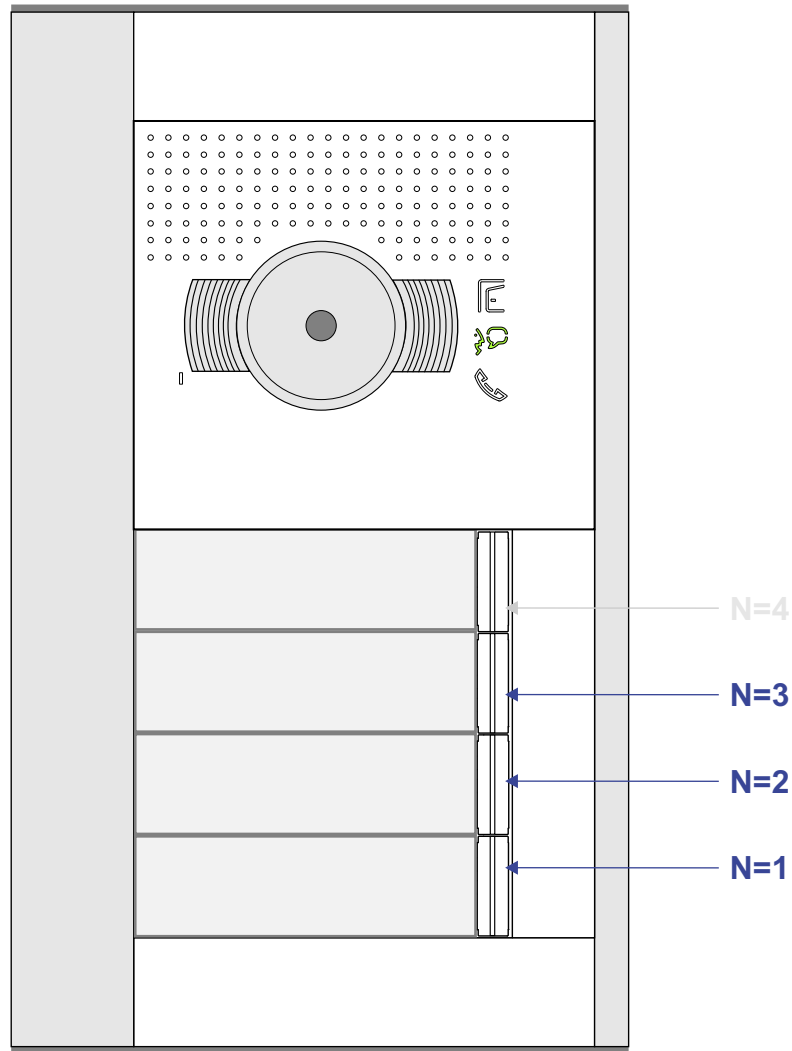

 = systeemkabel

Bij andere getwiste kabel 66% afstand!
Bij ongetwiste kabel max. 50 meter buitenpost naar videofoon.
UTP op aanvraag.

nelec
INTERCOM MADE EASY