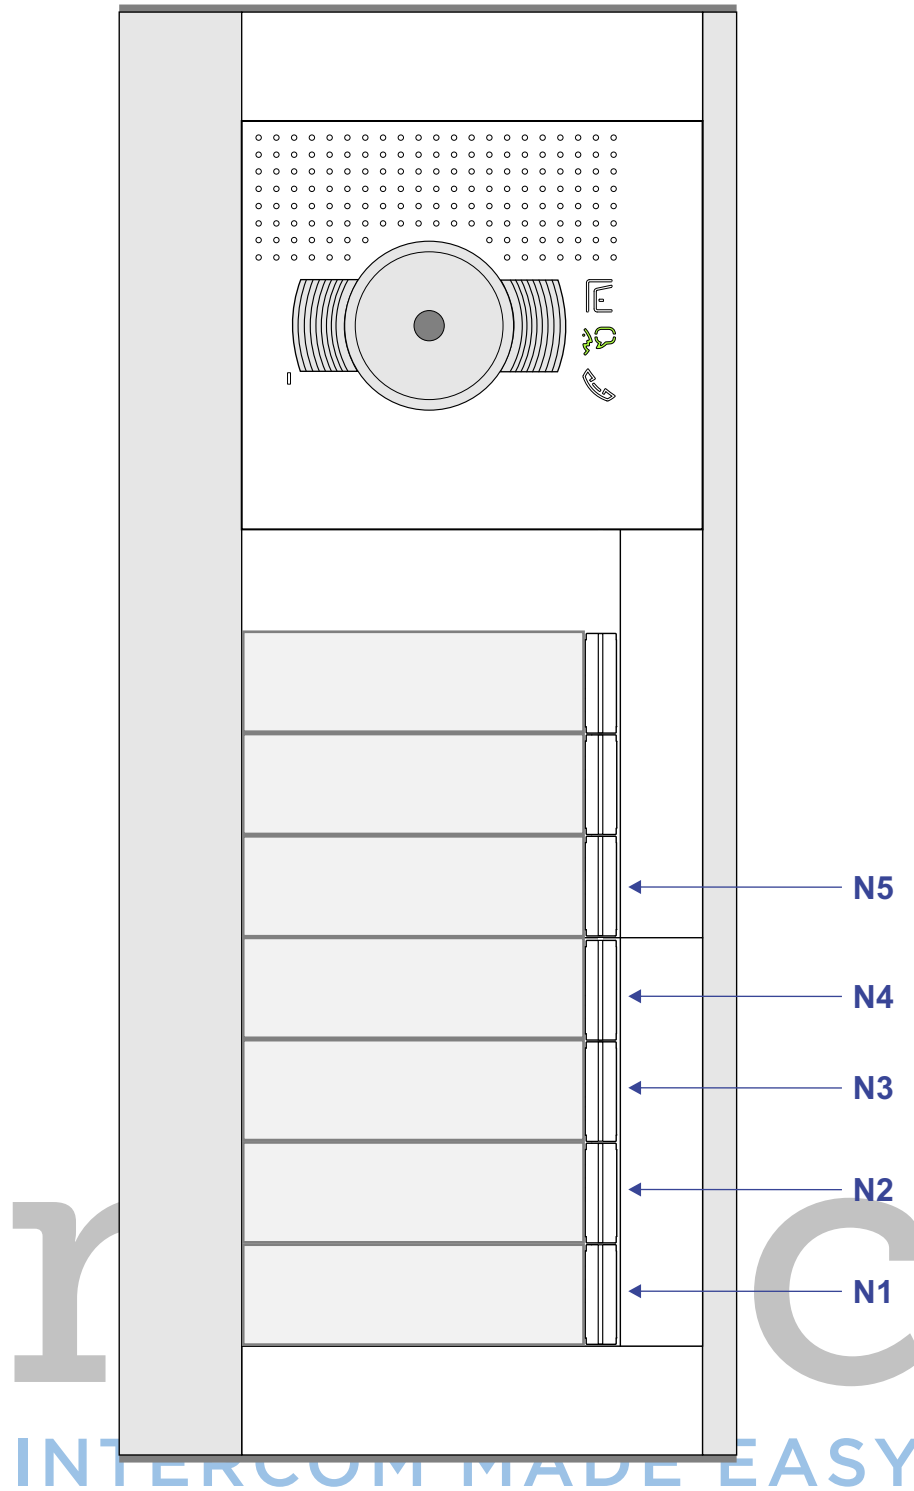

**— = systeemkabel**  
 Bij andere getwiste kabel 66% afstand!  
 Bij ongetwiste kabel max. 50 meter buitenpost naar videofoon.  
 UTP op aanvraag.

**VideoVerdeler**

De anders moeten echt **OP** de klemmen doorgelust worden!

| N-waarde | huisnummer |
|----------|------------|
| 1        | 9          |
| 2        | 10         |
| 3        | 11         |
| 4        | 12         |
| 5        | 13         |