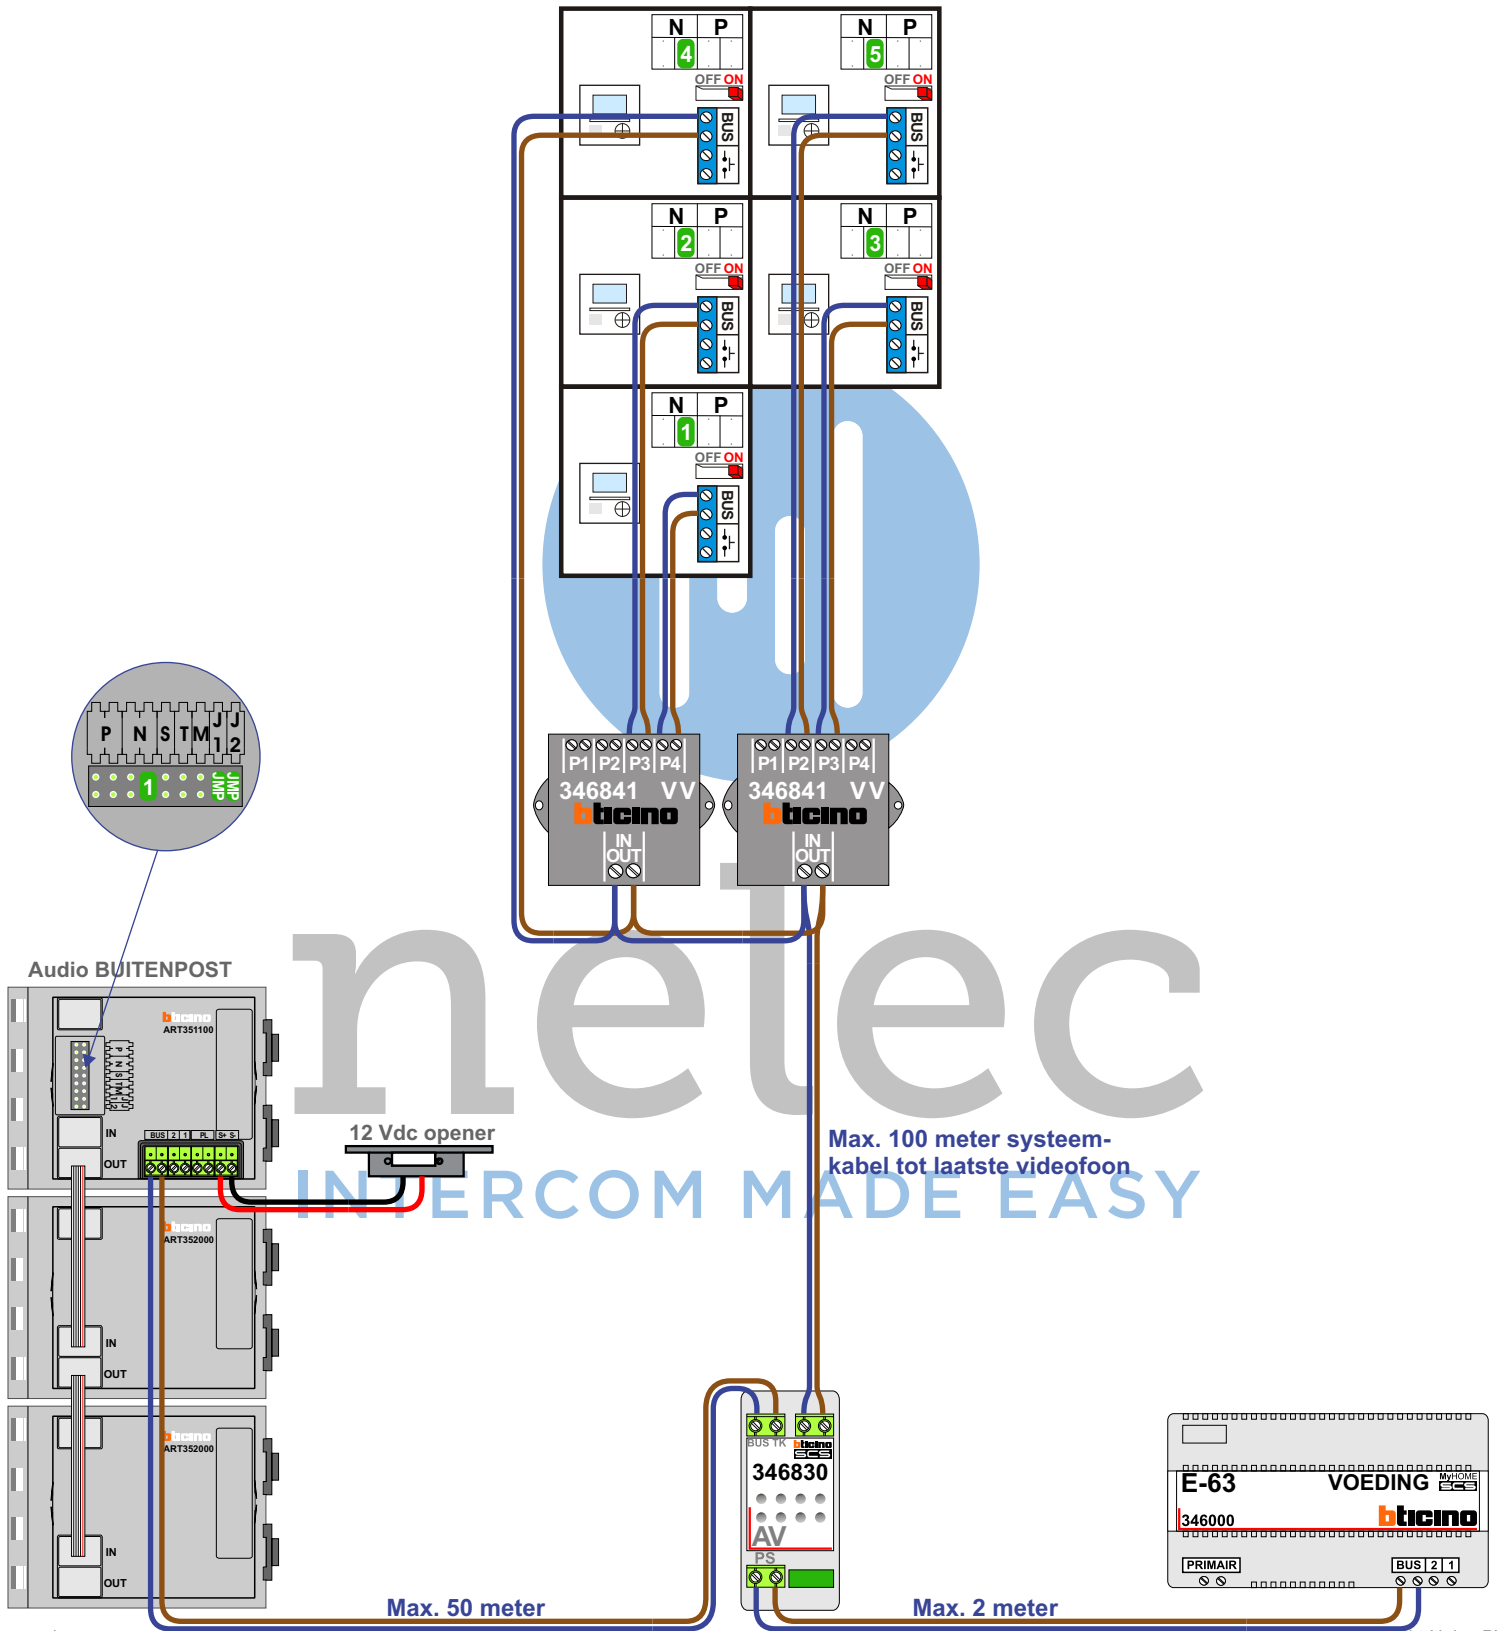

**— = systeemkabel**  
 Bij andere getwiste kabel 66% afstand!  
 Bij ongetwiste kabel max. 50 meter buitenpost naar videofoon.  
 UTP op aanvraag.

**VideoVerdeler**

De anders moeten echt **OP** de klemmen doorgelust worden!

| N-waarde | huisnummer |
|----------|------------|
| 1        | 9          |
| 2        | 10         |
| 3        | 11         |
| 4        | 12         |
| 5        | 13         |