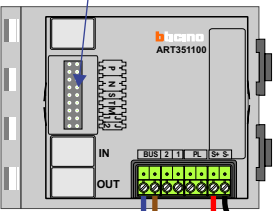

 = systeemkabel
 Bij kabel 2 x 1 mm²:
 180% afstand!
 Bij kabel 2 x 0,28 mm²:
 60% afstand!
 UTP op aanvraag.

Bij installaties zonder beeld maakt het niet uit hoe je de bus aansluit. De telefoons hoeven niet in serie en eindweerstand zijn niet nodig.

Max. 320 meter systeemkabel tot laatste deurtelefoon

nelec
INTERCOM MADE EASY

DEURSTATION S-131A

Pot.vrij contact
 tbv deuropener

Max. 290 meter