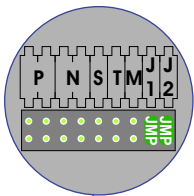

 = systeemkabel
 Bij kabel 2 x 1 mm²:
 180% afstand!
 Bij kabel 2 x 0,28 mm²:
 60% afstand!
 UTP op aanvraag.

Bij installaties zonder beeld maakt het niet uit hoe je de bus aansluit. De telefoons hoeven niet in serie en eindweerstand zijn niet nodig.

Max. 320 meter systeemkabel tot laatste deurtelefoon

nelec
INTERCOM MADE EASY

DEURSTATION S-131A

Pot.vrij contact
 tbv deuropener

Max. 290 meter