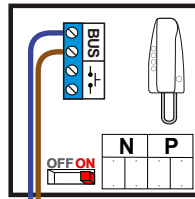

 = systeemkabel
 Bij kabel 2 x 1 mm²:
 180% afstand!
 Bij kabel 2 x 0,28 mm²:
 60% afstand!
 UTP op aanvraag.

Bij installaties zonder beeld maakt het niet uit hoe je de bus aansluit. De telefoons hoeven niet in serie en eindweerstand zijn niet nodig.

Max. 320 meter systeemkabel tot laatste deurtelefoon

nelec
INTERCOM MADE EASY

DEURSTATION S-131A

Pot.vrij contact
 tbv deuropener

Max. 290 meter