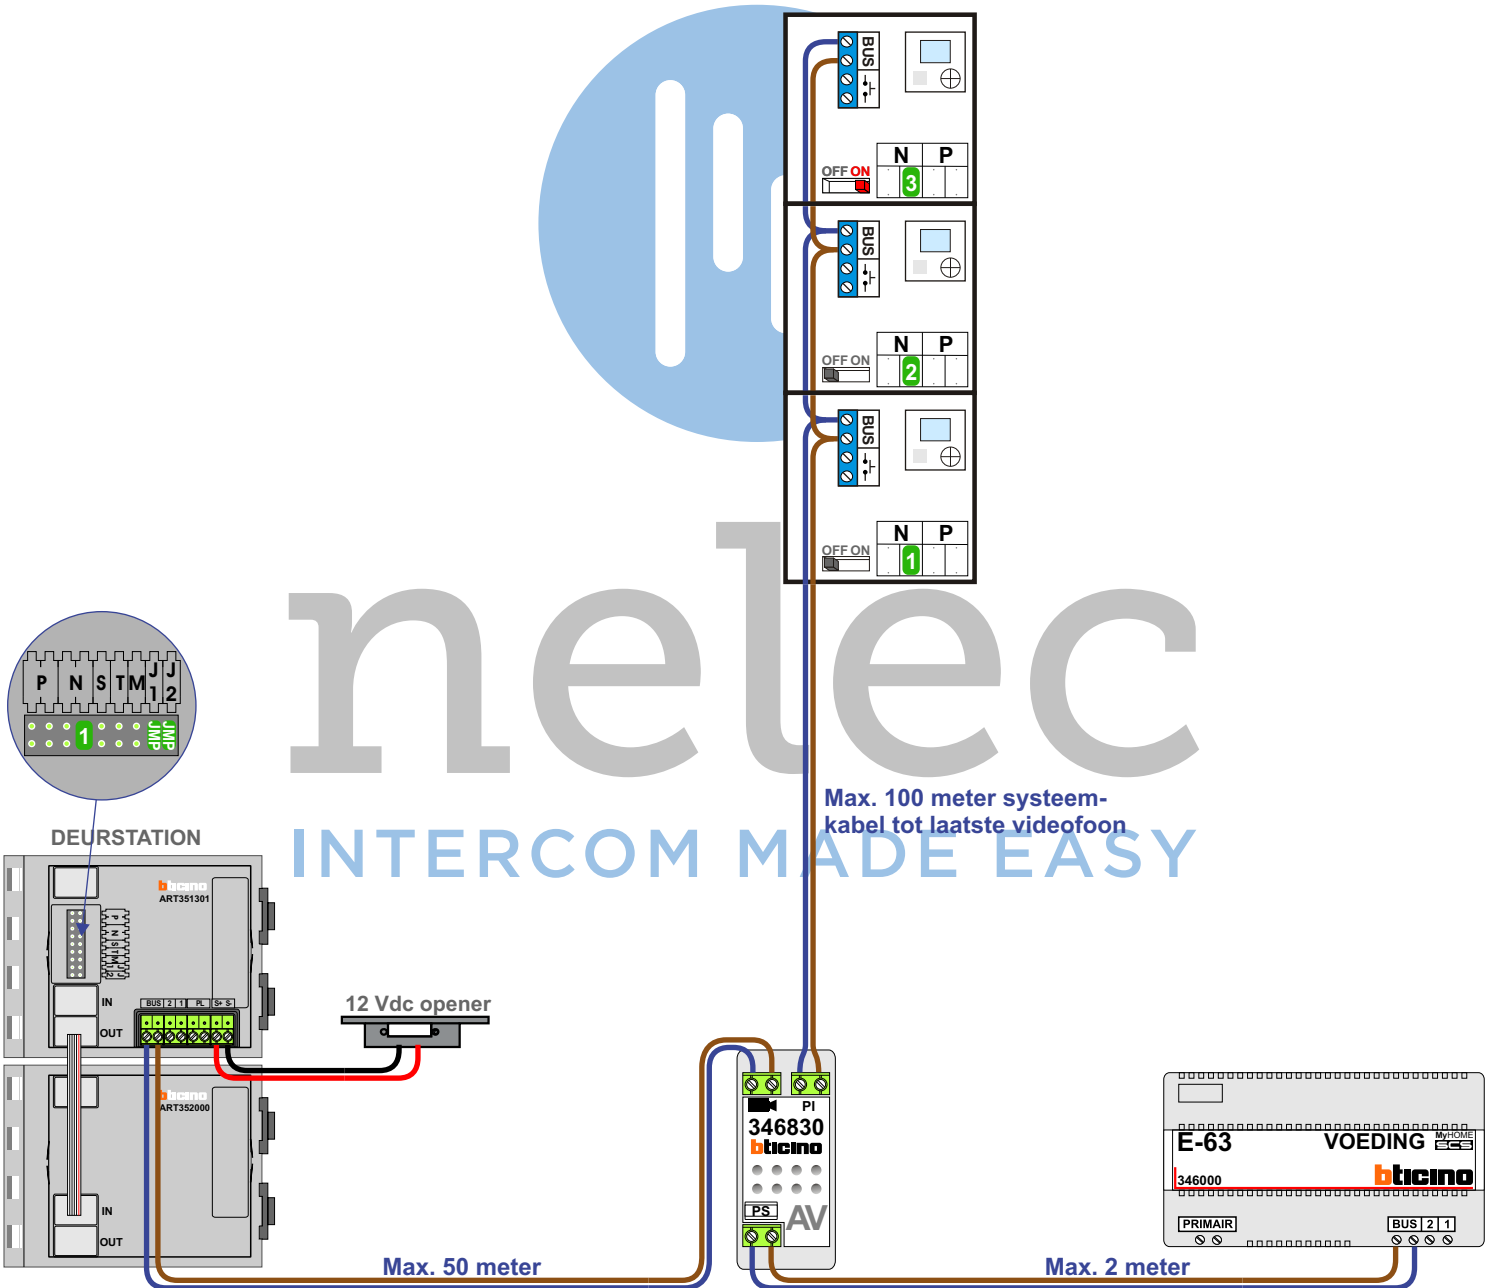

 = systeemkabel

Bij andere getwiste kabel 66% afstand!  
Bij ongetwiste kabel max. 50 meter buitenpost naar videofoon.  
UTP op aanvraag.

M-40

De aders moeten echt **OP** de connector doorgelust worden!

nelec  
INTERCOM MADE EASY