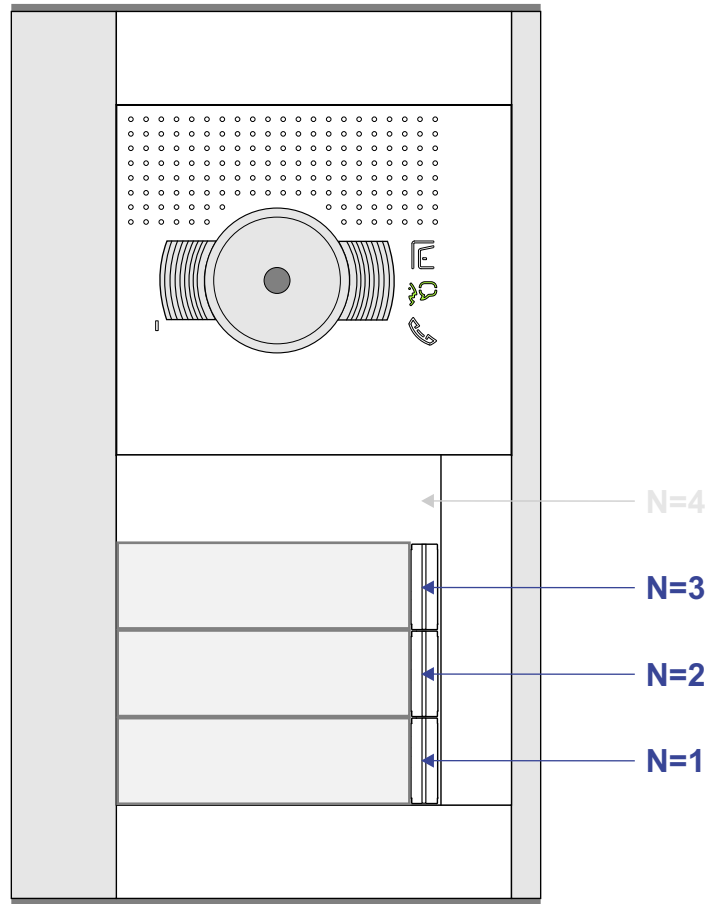

 = systeemkabel

Bij andere getwiste kabel 66% afstand!  
Bij ongetwiste kabel max. 50 meter buitenpost naar videofoon.  
UTP op aanvraag.

M-40

De aders moeten echt **OP** de connector doorgelust worden!

nelec  
INTERCOM MADE EASY