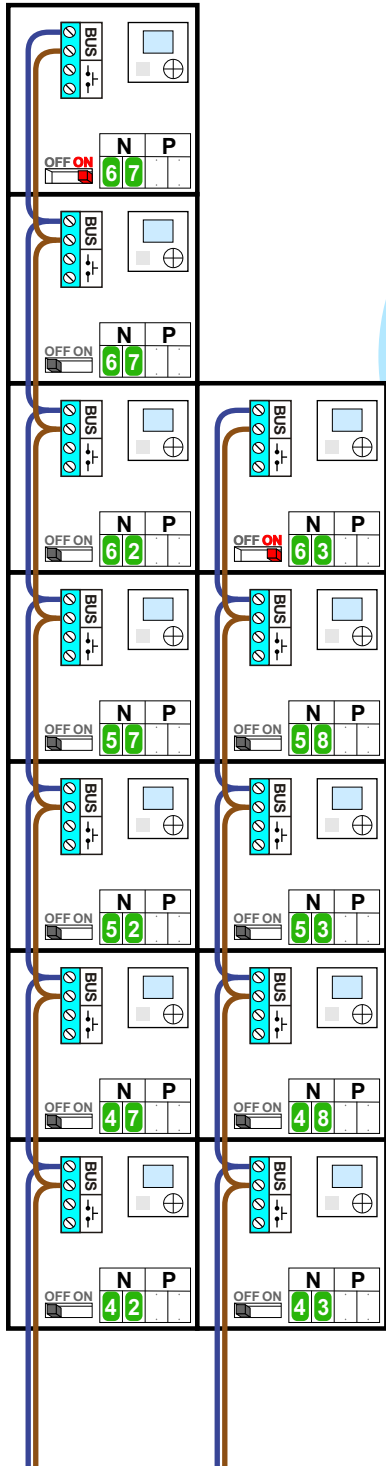

— = systeemkabel
 Bij andere getwiste kabel **66%** afstand!
 Bij ongetwiste kabel **max. 50 meter** buitenpost naar videofoon.
 UTP op aanvraag.

nelec
INTERCOM MADE EASY

Naar pagina 3

Van KNOOP 1 pagina 1

Van KNOOP 1 pagina 1

Van KNOOP 1 pagina 1

Van pagina 2

Naar pagina 5

Van pagina 4

N-waarde	Huisnummer
1	109
2	111
3	113
4	115
5	117
6	119
7	121
8	123
9	125
10	127
11	129
12	131
13	133
14	135
15	137
16	139
17	141
18	143
19	145
20	147
21	149
22	151
23	153
24	155
25	157
26	159
27	161
28	163
29	165
30	167
31	169
32	171
33	173
34	175
35	177
36	179
37	181
38	183
39	185
40	187
41	189
42	191
43	193
44	195
45	197
46	199
47	201
48	203
49	205
50	207
51	209
52	211
53	213
54	215
55	217
56	219
57	221
58	223
59	225
60	227
61	229
62	231
63	233
64	235
65	237
66	239
67	241