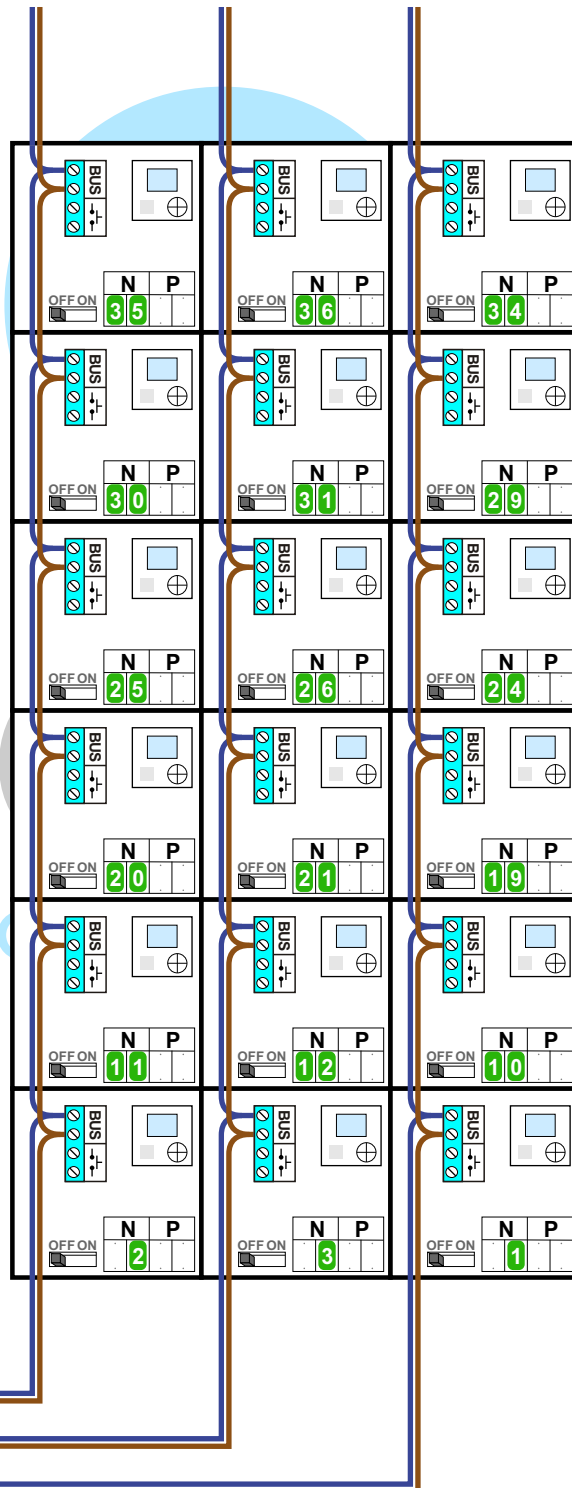

— = systeemkabel
 Bij andere getwiste kabel **66%** afstand!
 Bij ongetwiste kabel **max. 50 meter** buitenpost naar videofoon.
 UTP op aanvraag.

nelec
INTERCOM MADE EASY

Naar pagina 3

Van KNOOP 1 pagina 1

Van KNOOP 1 pagina 1

Van KNOOP 1 pagina 1

Van pagina 2

Naar pagina 5

Van pagina 4

N-waarde	Huisnummer
1	109
2	111
3	113
4	115
5	117
6	119
7	121
8	123
9	125
10	127
11	129
12	131
13	133
14	135
15	137
16	139
17	141
18	143
19	145
20	147
21	149
22	151
23	153
24	155
25	157
26	159
27	161
28	163
29	165
30	167
31	169
32	171
33	173
34	175
35	177
36	179
37	181
38	183
39	185
40	187
41	189
42	191
43	193
44	195
45	197
46	199
47	201
48	203
49	205
50	207
51	209
52	211
53	213
54	215
55	217
56	219
57	221
58	223
59	225
60	227
61	229
62	231
63	233
64	235
65	237
66	239
67	241