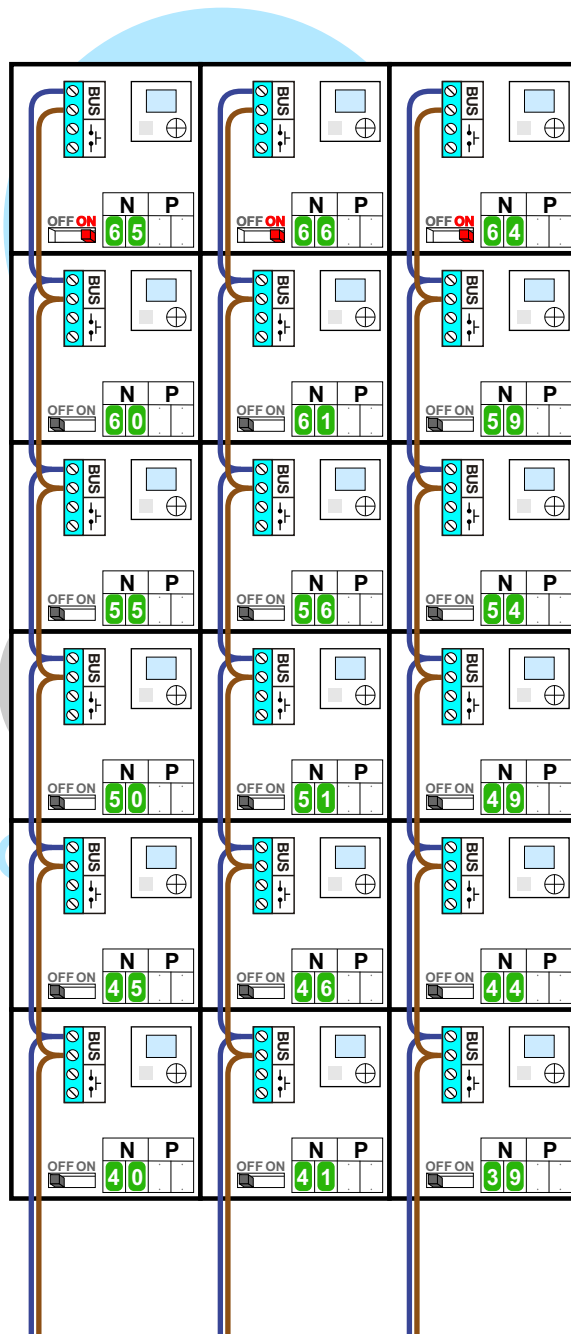

— = systeemkabel
 Bij andere getwiste kabel **66%** afstand!
 Bij ongetwiste kabel **max. 50 meter** buitenpost naar videofoon.
 UTP op aanvraag.

nelec
INTERCOM MADE EASY

Naar pagina 3

Van KNOOP 1 pagina 1

Van KNOOP 1 pagina 1

Van KNOOP 1 pagina 1

Van pagina 2

Naar pagina 5

Van pagina 4

N-waarde	Huisnummer
1	109
2	111
3	113
4	115
5	117
6	119
7	121
8	123
9	125
10	127
11	129
12	131
13	133
14	135
15	137
16	139
17	141
18	143
19	145
20	147
21	149
22	151
23	153
24	155
25	157
26	159
27	161
28	163
29	165
30	167
31	169
32	171
33	173
34	175
35	177
36	179
37	181
38	183
39	185
40	187
41	189
42	191
43	193
44	195
45	197
46	199
47	201
48	203
49	205
50	207
51	209
52	211
53	213
54	215
55	217
56	219
57	221
58	223
59	225
60	227
61	229
62	231
63	233
64	235
65	237
66	239
67	241