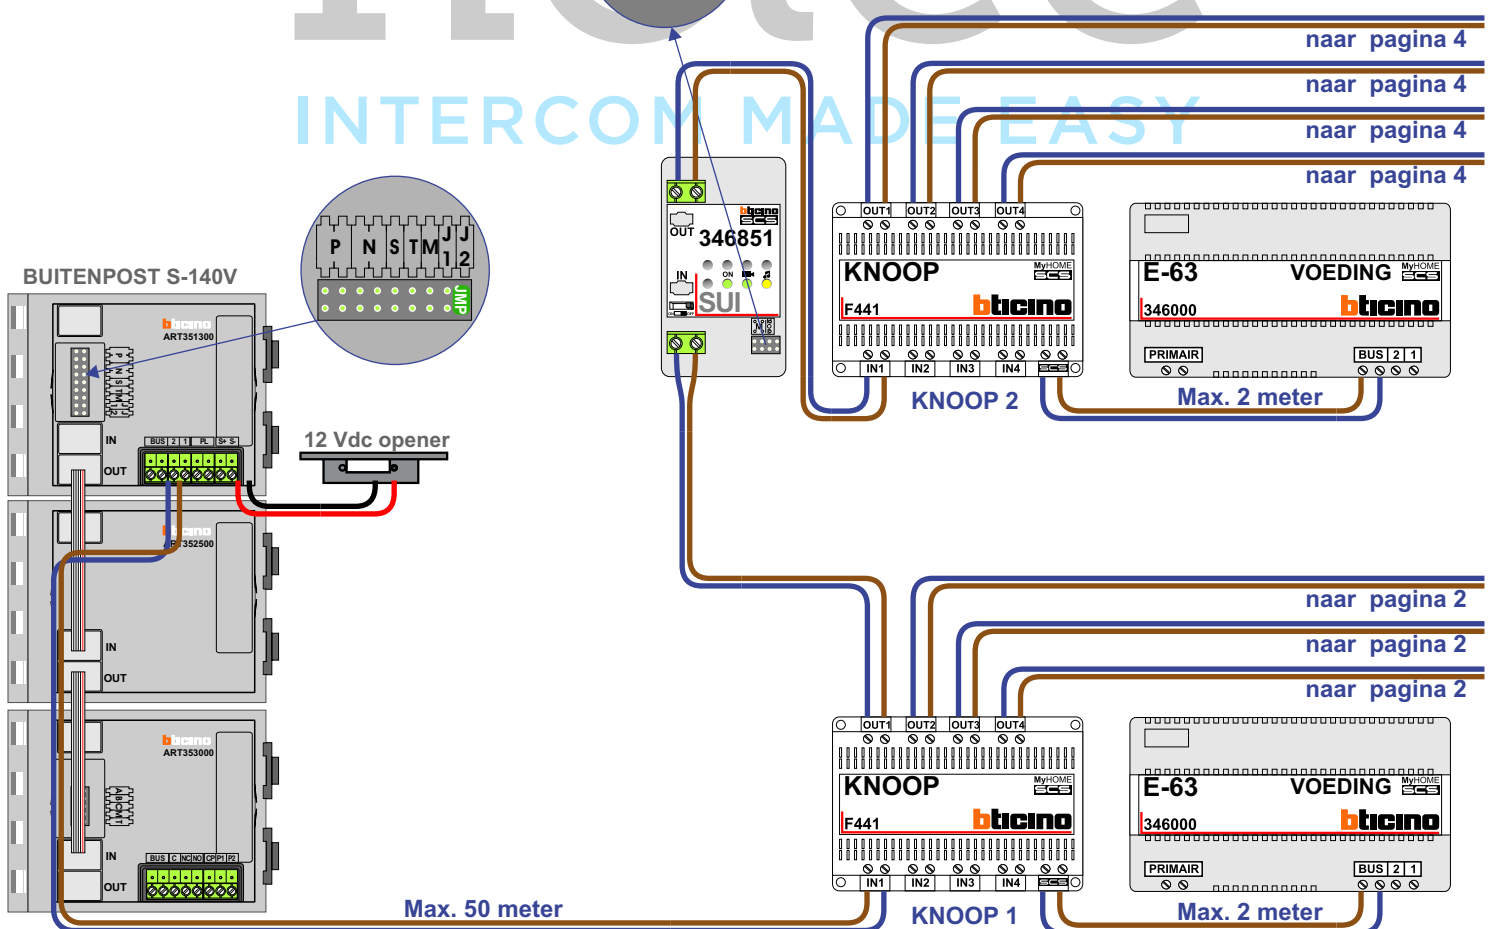

— = systeemkabel
 Bij andere getwiste kabel **66%** afstand!
 Bij ongetwiste kabel **max. 50 meter** buitenpost naar videofoon.
 UTP op aanvraag.

nelec
INTERCOM MADE EASY

Naar pagina 3

Van KNOOP 1 pagina 1

Van KNOOP 1 pagina 1

Van KNOOP 1 pagina 1

Van pagina 2

Naar pagina 5

Van pagina 4

N-waarde	Huisnummer
1	109
2	111
3	113
4	115
5	117
6	119
7	121
8	123
9	125
10	127
11	129
12	131
13	133
14	135
15	137
16	139
17	141
18	143
19	145
20	147
21	149
22	151
23	153
24	155
25	157
26	159
27	161
28	163
29	165
30	167
31	169
32	171
33	173
34	175
35	177
36	179
37	181
38	183
39	185
40	187
41	189
42	191
43	193
44	195
45	197
46	199
47	201
48	203
49	205
50	207
51	209
52	211
53	213
54	215
55	217
56	219
57	221
58	223
59	225
60	227
61	229
62	231
63	233
64	235
65	237
66	239
67	241

nelec
INTERCOM MADE EASY