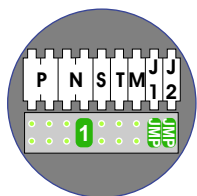

**— = systeemkabel**  
 Bij kabel 2 x 1 mm<sup>2</sup>:  
 180% afstand!  
 Bij kabel 2 x 0,28 mm<sup>2</sup>:  
 60% afstand!  
 UTP op aanvraag.

Bij installaties zonder beeld maakt het niet uit hoe je de bus aansluit. De telefoons hoeven niet in serie en eindweerstand zijn niet nodig.

Max. 320 meter systeemkabel tot laatste deurtelefoon

12 Vdc opener

Max. 50 meter

nelec  
INTERCOM MADE EASY