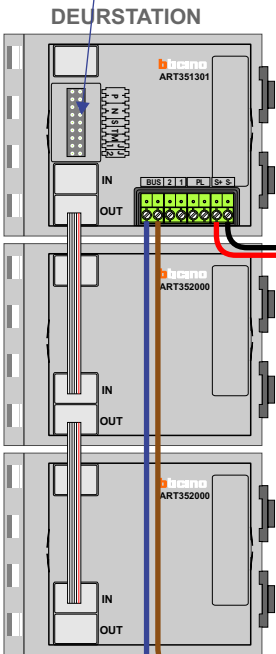

**— = systeemkabel**  
 Bij kabel 2 x 1 mm<sup>2</sup>:  
 180% afstand!  
 Bij kabel 2 x 0,28 mm<sup>2</sup>:  
 60% afstand!  
 UTP op aanvraag.

Bij installaties zonder beeld maakt het niet uit hoe je de bus aansluit. De telefoons hoeven niet in serie en eindweerstand zijn niet nodig.

Max. 320 meter systeemkabel tot laatste deurtelefoon

12 Vdc opener

Max. 50 meter

nelec  
INTERCOM MADE EASY