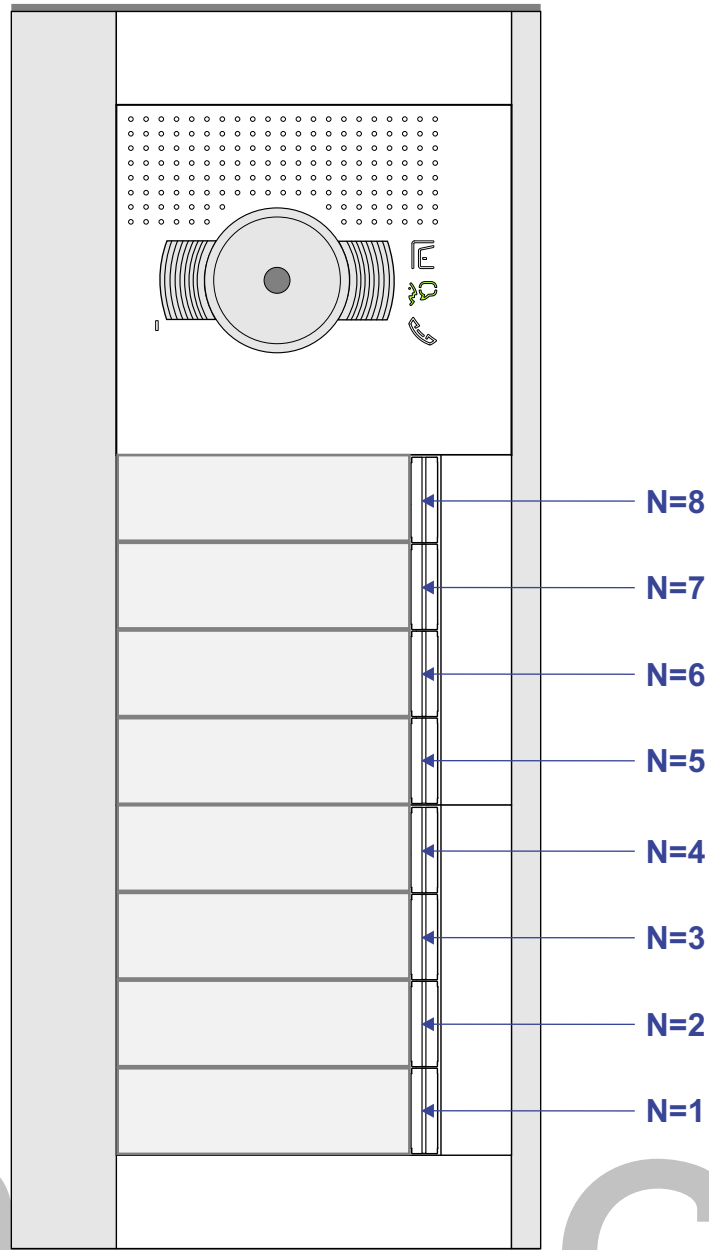

**— = systeemkabel**  
 Bij kabel 2 x 1 mm<sup>2</sup>:  
 180% afstand!  
 Bij kabel 2 x 0,28 mm<sup>2</sup>:  
 60% afstand!  
 UTP op aanvraag.

Bij installaties zonder beeld maakt het niet uit hoe je de bus aansluit. De telefoons hoeven niet in serie en eindweerstand zijn niet nodig.

Max. 320 meter systeemkabel tot laatste deurtelefoon

12 Vdc opener

Max. 50 meter

nelec  
INTERCOM MADE EASY