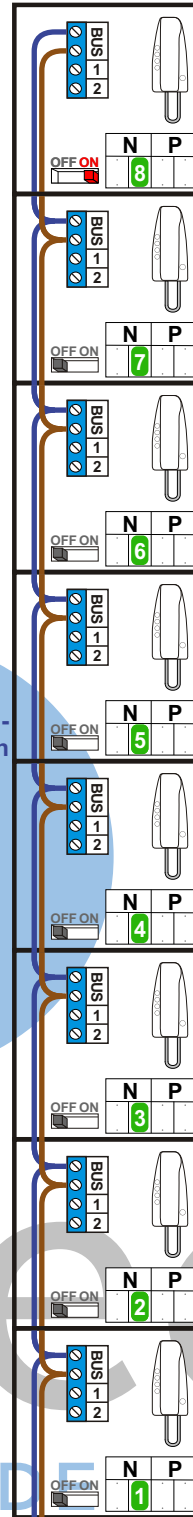

**— = systeemkabel**  
 Bij kabel 2 x 1 mm<sup>2</sup>:  
 180% afstand!  
 Bij kabel 2 x 0,28 mm<sup>2</sup>:  
 60% afstand!  
 UTP op aanvraag.

Bij installaties zonder beeld maakt het niet uit hoe je de bus aansluit. De telefoons hoeven niet in serie en eindweerstand zijn niet nodig.

Max. 320 meter systeemkabel tot laatste deurtelefoon

12 Vdc opener

Max. 50 meter

nelec  
INTERCOM MADE EASY