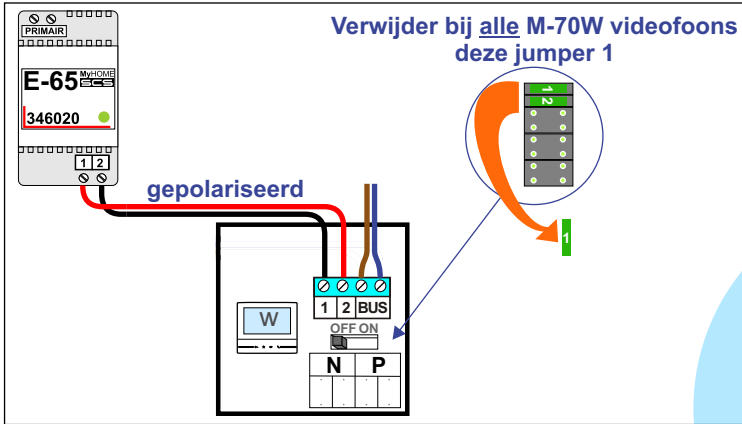

— = systeemkabel
 Bij andere getwiste kabel **66%** afstand!
 Bij ongetwiste kabel **max. 50 meter** buitenpost naar videofoon.
 UTP op aanvraag.

M-70W

 De aders moeten
echt OP de connector
 doorgelust worden!