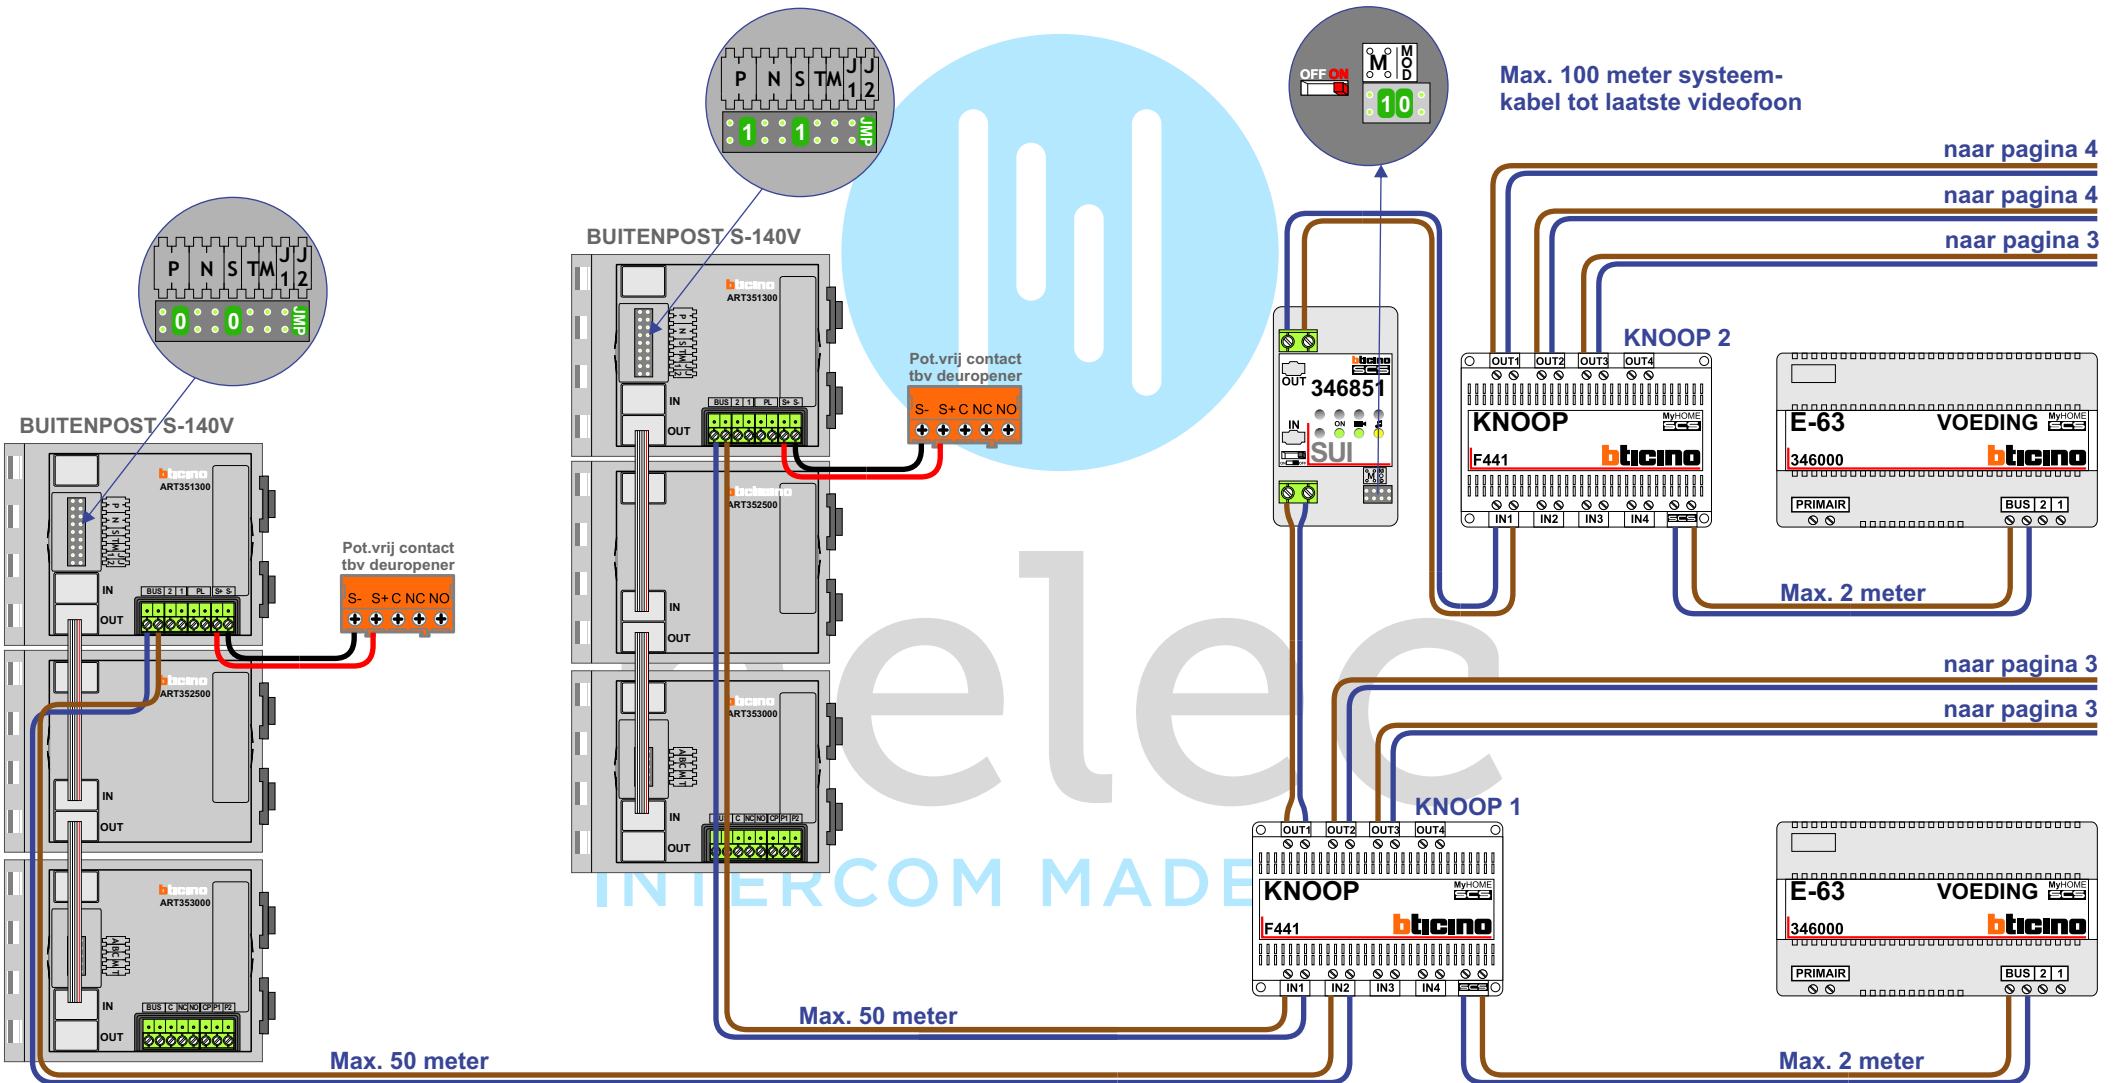

— = systeemkabel
 Bij andere getwiste kabel **66%** afstand!
 Bij ongetwiste kabel **max. 50 meter** buitenpost naar videofoon.
 UTP op aanvraag.

M-70W

 De aders moeten
echt OP de connector
 doorgelust worden!

N-waarde	Huisnummer		N-waarde	Huisnummer		N-waarde	Huisnummer
1	12		30	401		59	430
2	13		31	402		60	431
3	14		32	403		61	432
4	15		33	404		62	433
5	16		34	405		63	434
6	17		35	406		64	435
7	18		36	407		65	436
8	19		37	408		66	437
9	20		38	409		67	438
10	21		39	410		68	439
11	22		40	411		69	440
12	23		41	412		70	441
13	24		42	413		71	442
14	25		43	414		72	443
15	26		44	415		73	444
16	27		45	416		74	445
17	28		46	417		75	446
18	29		47	418		76	447
19	30		48	419		77	448
20	31		49	420		78	449
21	32		50	421		79	450
22	33		51	422		80	451
23	34		52	423		81	452
24	35		53	424		82	453
25	36		54	425		83	454
26	37		55	426		84	455
27	38		56	427		85	456
28	39		57	428		86	457
29	40		58	429		87	458