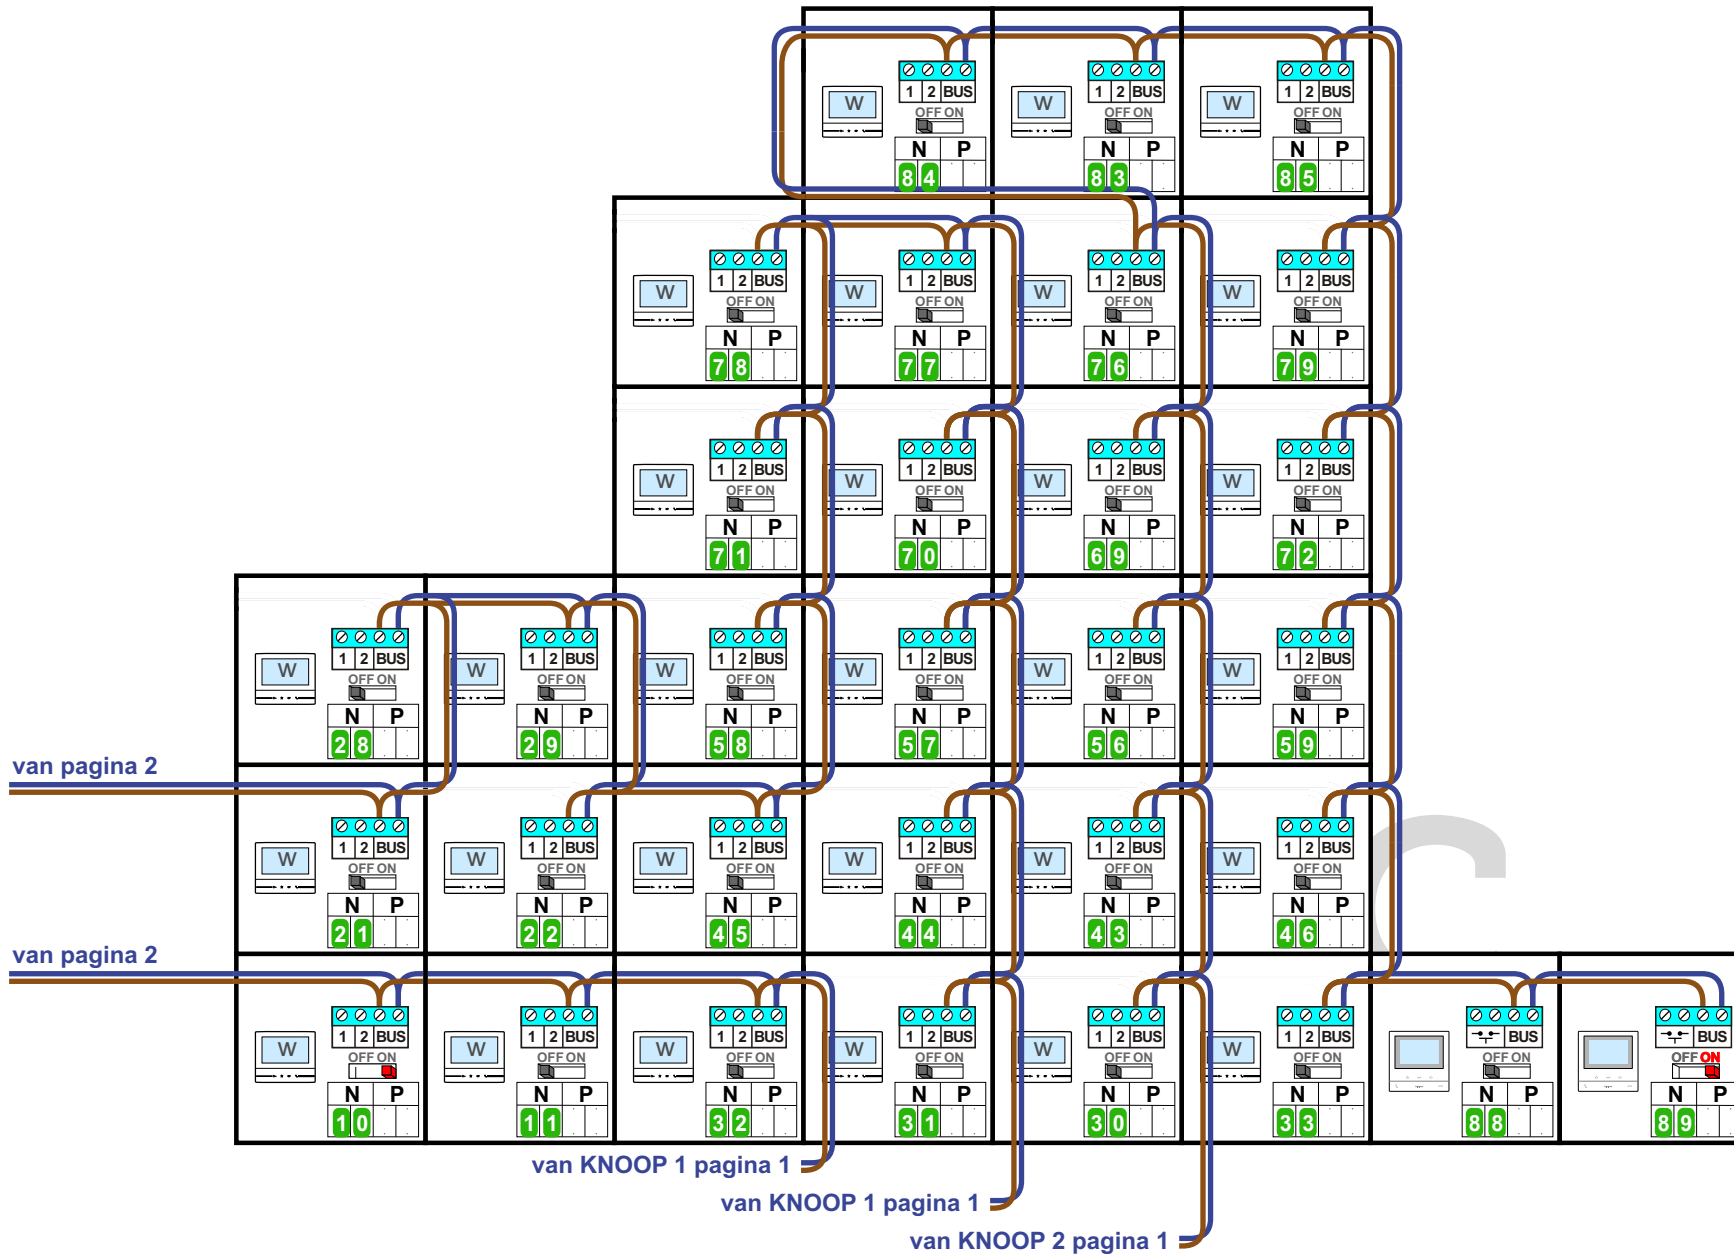

— = systeemkabel
 Bij andere getwiste kabel **66%** afstand!
 Bij ongetwiste kabel **max. 50 meter** buitenpost naar videofoon.
 UTP op aanvraag.

M-70W

 De aders moeten
echt OP de connector
 doorgelust worden!

N-waarde	Huisnummer		N-waarde	Huisnummer		N-waarde	Huisnummer
1	12		30	401		59	430
2	13		31	402		60	431
3	14		32	403		61	432
4	15		33	404		62	433
5	16		34	405		63	434
6	17		35	406		64	435
7	18		36	407		65	436
8	19		37	408		66	437
9	20		38	409		67	438
10	21		39	410		68	439
11	22		40	411		69	440
12	23		41	412		70	441
13	24		42	413		71	442
14	25		43	414		72	443
15	26		44	415		73	444
16	27		45	416		74	445
17	28		46	417		75	446
18	29		47	418		76	447
19	30		48	419		77	448
20	31		49	420		78	449
21	32		50	421		79	450
22	33		51	422		80	451
23	34		52	423		81	452
24	35		53	424		82	453
25	36		54	425		83	454
26	37		55	426		84	455
27	38		56	427		85	456
28	39		57	428		86	457
29	40		58	429		87	458