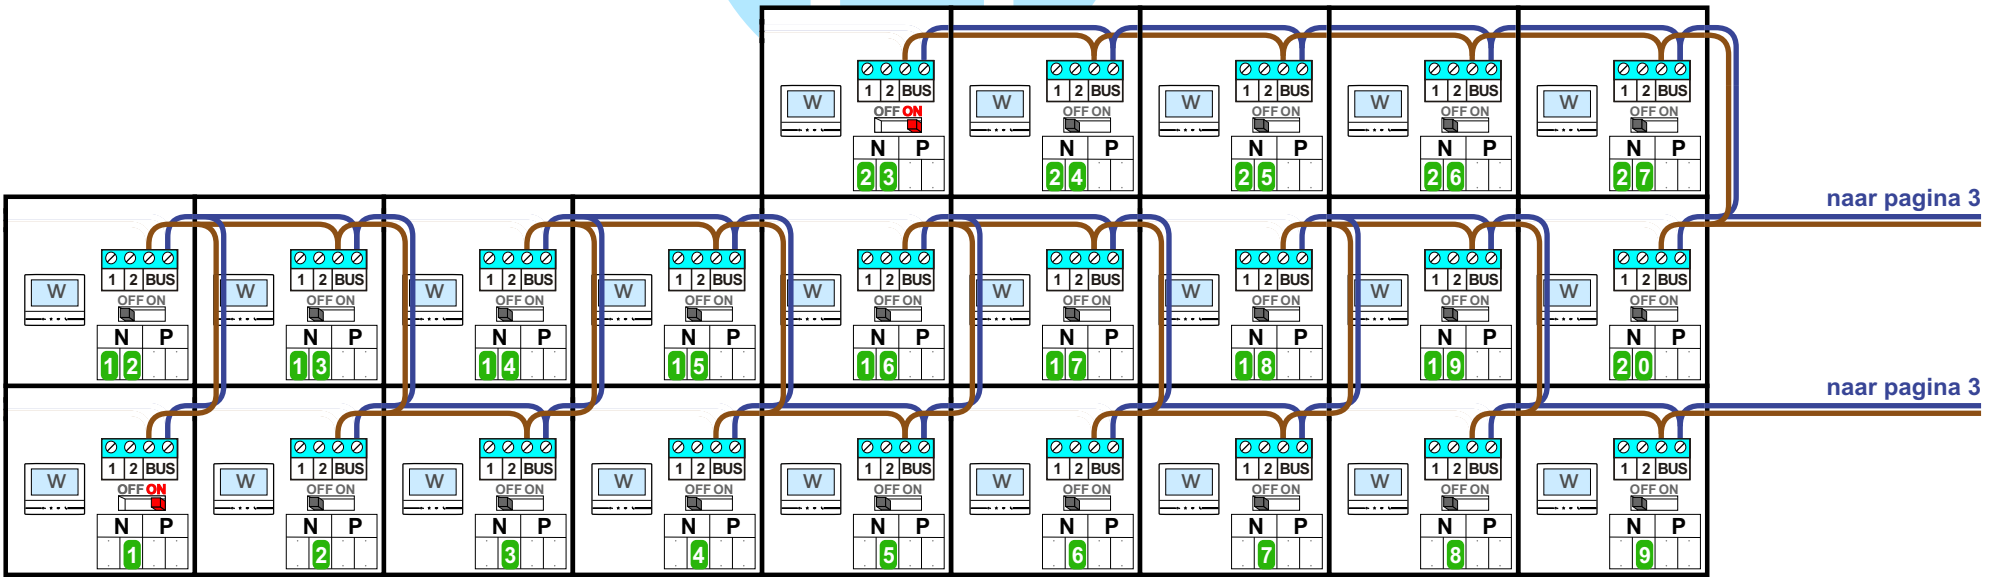

— = systeemkabel
 Bij andere getwiste kabel **66%** afstand!
 Bij ongetwiste kabel **max. 50 meter** buitenpost naar videofoon.
 UTP op aanvraag.

M-70W

 De aders moeten
echt OP de connector
 doorgelust worden!

N-waarde	Huisnummer		N-waarde	Huisnummer		N-waarde	Huisnummer
1	12		30	401		59	430
2	13		31	402		60	431
3	14		32	403		61	432
4	15		33	404		62	433
5	16		34	405		63	434
6	17		35	406		64	435
7	18		36	407		65	436
8	19		37	408		66	437
9	20		38	409		67	438
10	21		39	410		68	439
11	22		40	411		69	440
12	23		41	412		70	441
13	24		42	413		71	442
14	25		43	414		72	443
15	26		44	415		73	444
16	27		45	416		74	445
17	28		46	417		75	446
18	29		47	418		76	447
19	30		48	419		77	448
20	31		49	420		78	449
21	32		50	421		79	450
22	33		51	422		80	451
23	34		52	423		81	452
24	35		53	424		82	453
25	36		54	425		83	454
26	37		55	426		84	455
27	38		56	427		85	456
28	39		57	428		86	457
29	40		58	429		87	458