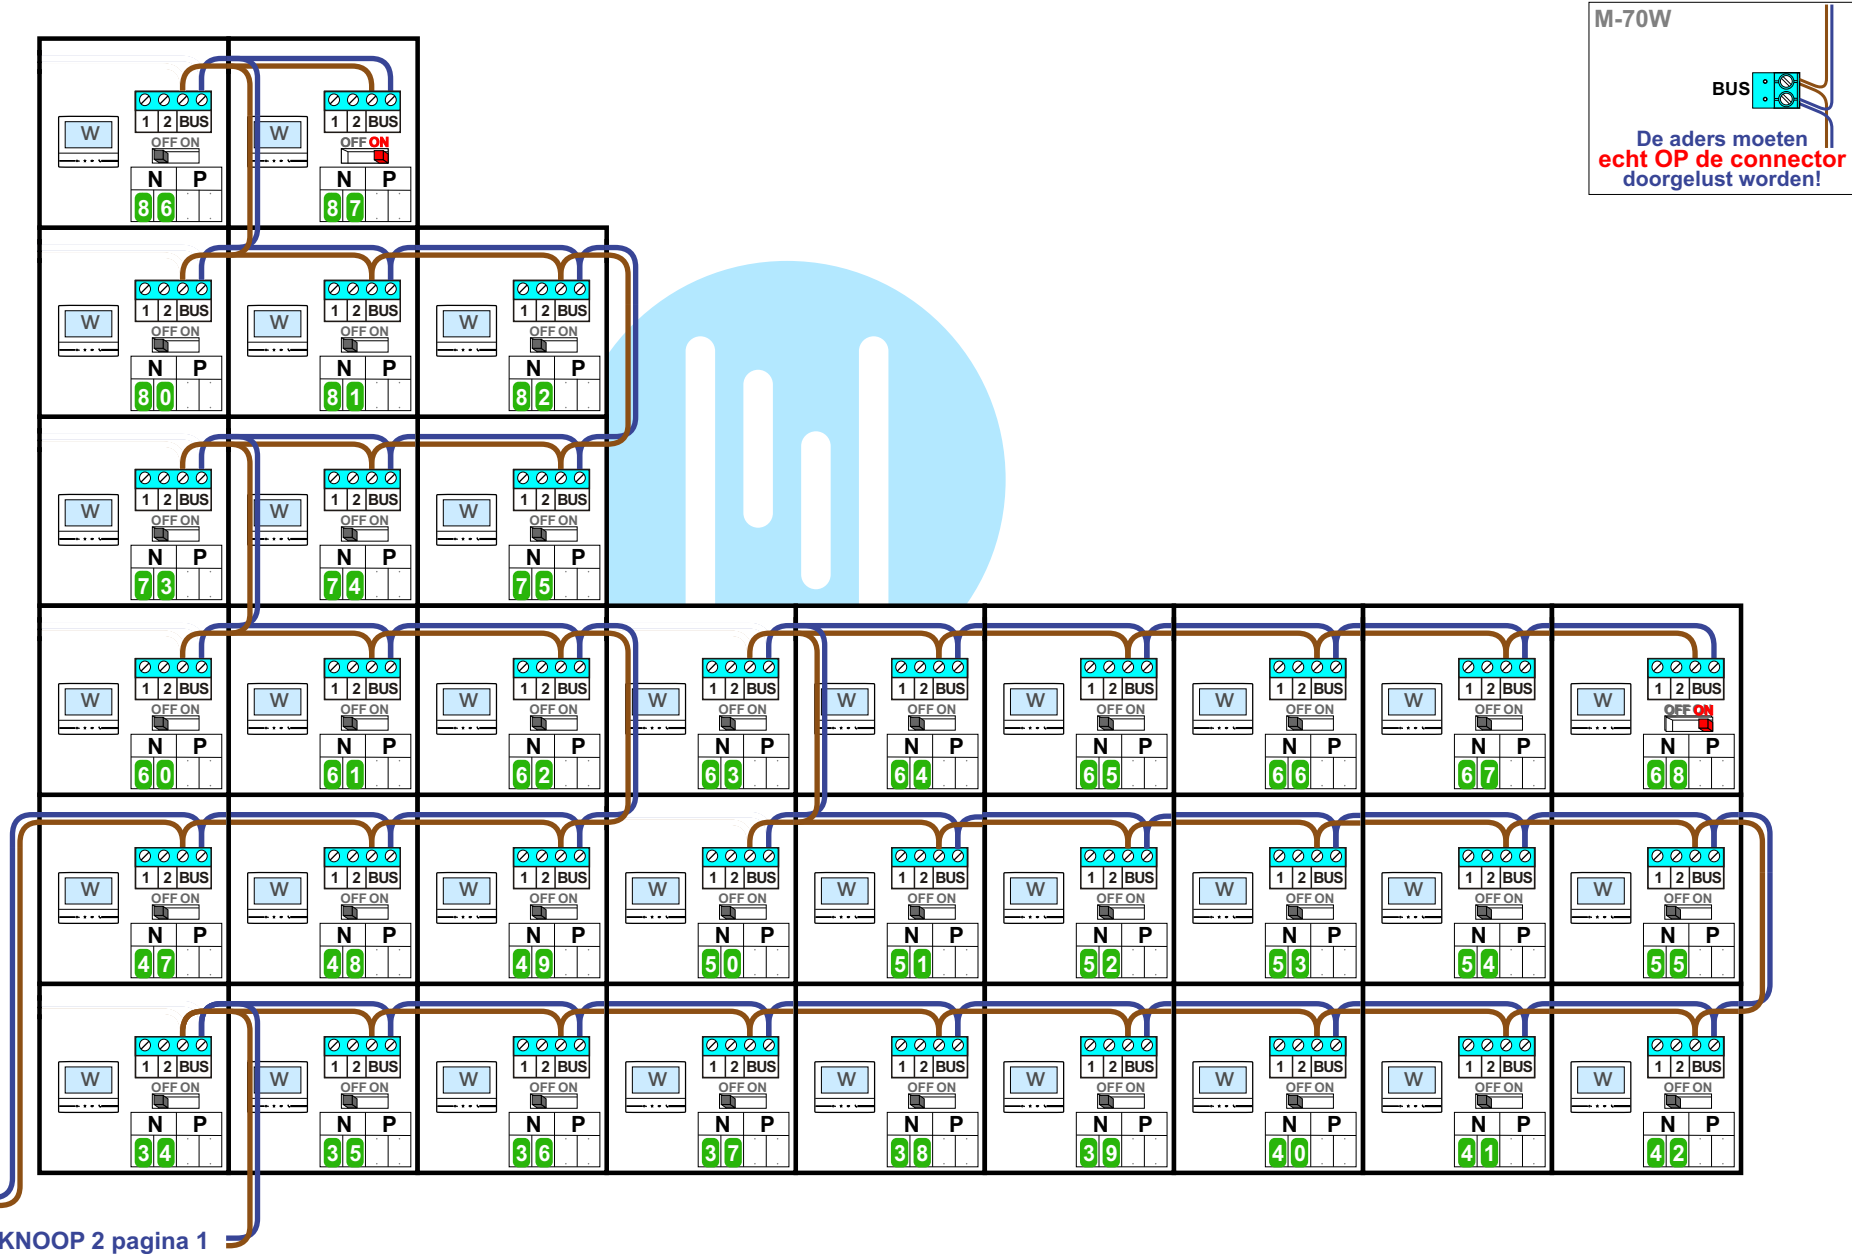

— = systeemkabel
 Bij andere getwiste kabel **66%** afstand!
 Bij ongetwiste kabel **max. 50 meter** buitenpost naar videofoon.
 UTP op aanvraag.

M-70W

 De aders moeten
echt OP de connector
 doorgelust worden!

N-waarde	Huisnummer		N-waarde	Huisnummer		N-waarde	Huisnummer
1	12		30	401		59	430
2	13		31	402		60	431
3	14		32	403		61	432
4	15		33	404		62	433
5	16		34	405		63	434
6	17		35	406		64	435
7	18		36	407		65	436
8	19		37	408		66	437
9	20		38	409		67	438
10	21		39	410		68	439
11	22		40	411		69	440
12	23		41	412		70	441
13	24		42	413		71	442
14	25		43	414		72	443
15	26		44	415		73	444
16	27		45	416		74	445
17	28		46	417		75	446
18	29		47	418		76	447
19	30		48	419		77	448
20	31		49	420		78	449
21	32		50	421		79	450
22	33		51	422		80	451
23	34		52	423		81	452
24	35		53	424		82	453
25	36		54	425		83	454
26	37		55	426		84	455
27	38		56	427		85	456
28	39		57	428		86	457
29	40		58	429		87	458