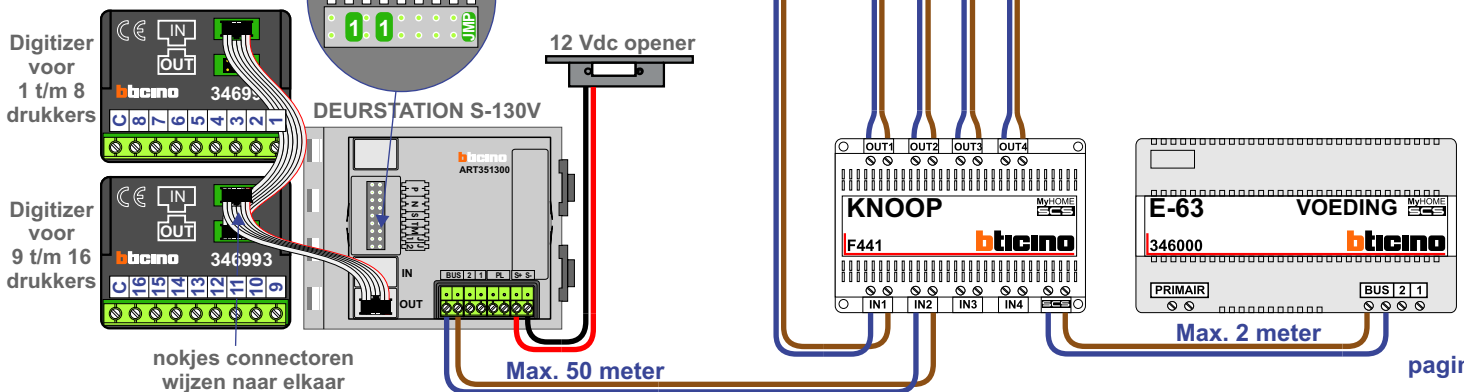

— = systeemkabel
 Bij andere getwiste kabel 66% afstand!
 Bij ongetwiste kabel max. 50 meter buitenpost naar videofoon.
 UTP op aanvraag.

M-40

 De aders moeten echt OP de connector doorgelust worden!

Gebouw A

van pagina 1

— = systeemkabel
 Bij andere getwiste kabel 66% afstand!
 Bij ongetwiste kabel max. 50 meter buitenpost naar videofoon.
 UTP op aanvraag.

M-40

 De aders moeten echt OP de connector doorgelust worden!

Gebouw B

van pagina 1

nelec
INTERCOM MADE EASY

nokjes connectoren wijzen naar elkaar

— = systeemkabel
Bij andere getwiste kabel 66% afstand!
Bij ongetwiste kabel max. 50 meter buitenpost naar videofon.
UTP op aanvraag.

M-40
BUS
De aders moeten echt OP de connector doorgelust worden!

Gebouw C

**Gebouw A
Vak 0**

N-waarde	Huisnummer
1	33
2	33A
3	31
4	37
5	37A
6	35
7	35A
8	41
9	41A
10	39
11	39A

**Gebouw B
Vak 1**

101	180-1
102	180-2
103	180-3
104	180-11
105	180-12
106	180-14
107	180-13
108	180-21
109	180-22
110	180-24
111	180-23