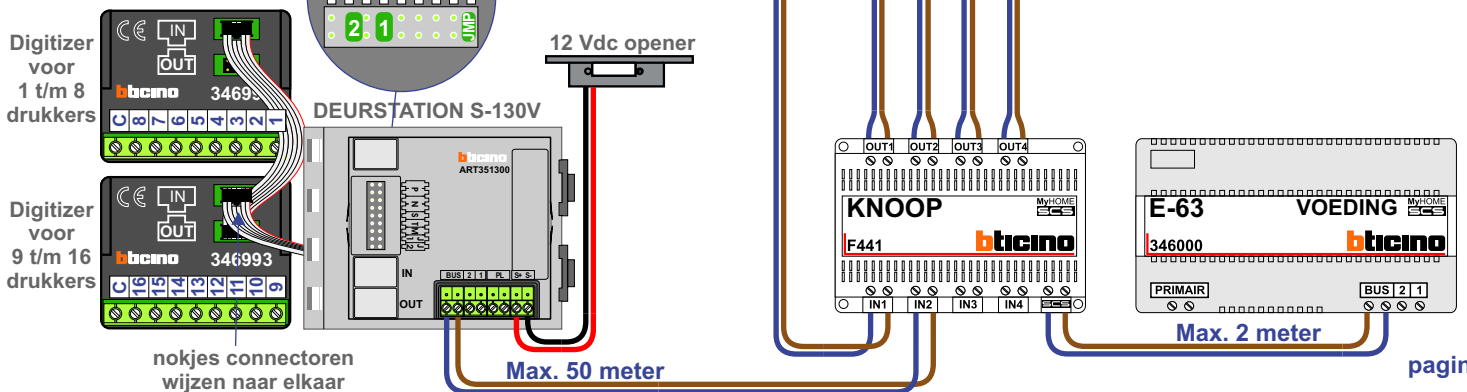

— = systeemkabel
 Bij andere getwiste kabel 66% afstand!
 Bij ongetwiste kabel max. 50 meter buitenpost naar videofoon.
 UTP op aanvraag.

M-40

 De aders moeten echt OP de connector doorgelust worden!

Gebouw A

van pagina 1

— = systeemkabel
 Bij andere getwiste kabel 66% afstand!
 Bij ongetwiste kabel max. 50 meter buitenpost naar videofoon.
 UTP op aanvraag.

M-40

 De aders moeten echt OP de connector doorgelust worden!

Gebouw B

van pagina 1

nelec
INTERCOM MADE EASY

nokjes connectoren wijzen naar elkaar

— = systeemkabel
Bij andere getwiste kabel 66% afstand!
Bij ongetwiste kabel max. 50 meter buitenpost naar videofon.
UTP op aanvraag.

M-40
BUS
De aders moeten echt OP de connector doorgelust worden!

Gebouw C

**Gebouw A
Vak 0**

N-waarde	Huisnummer
1	33
2	33A
3	31
4	37
5	37A
6	35
7	35A
8	41
9	41A
10	39
11	39A

**Gebouw B
Vak 1**

101	180-1
102	180-2
103	180-3
104	180-11
105	180-12
106	180-14
107	180-13
108	180-21
109	180-22
110	180-24
111	180-23