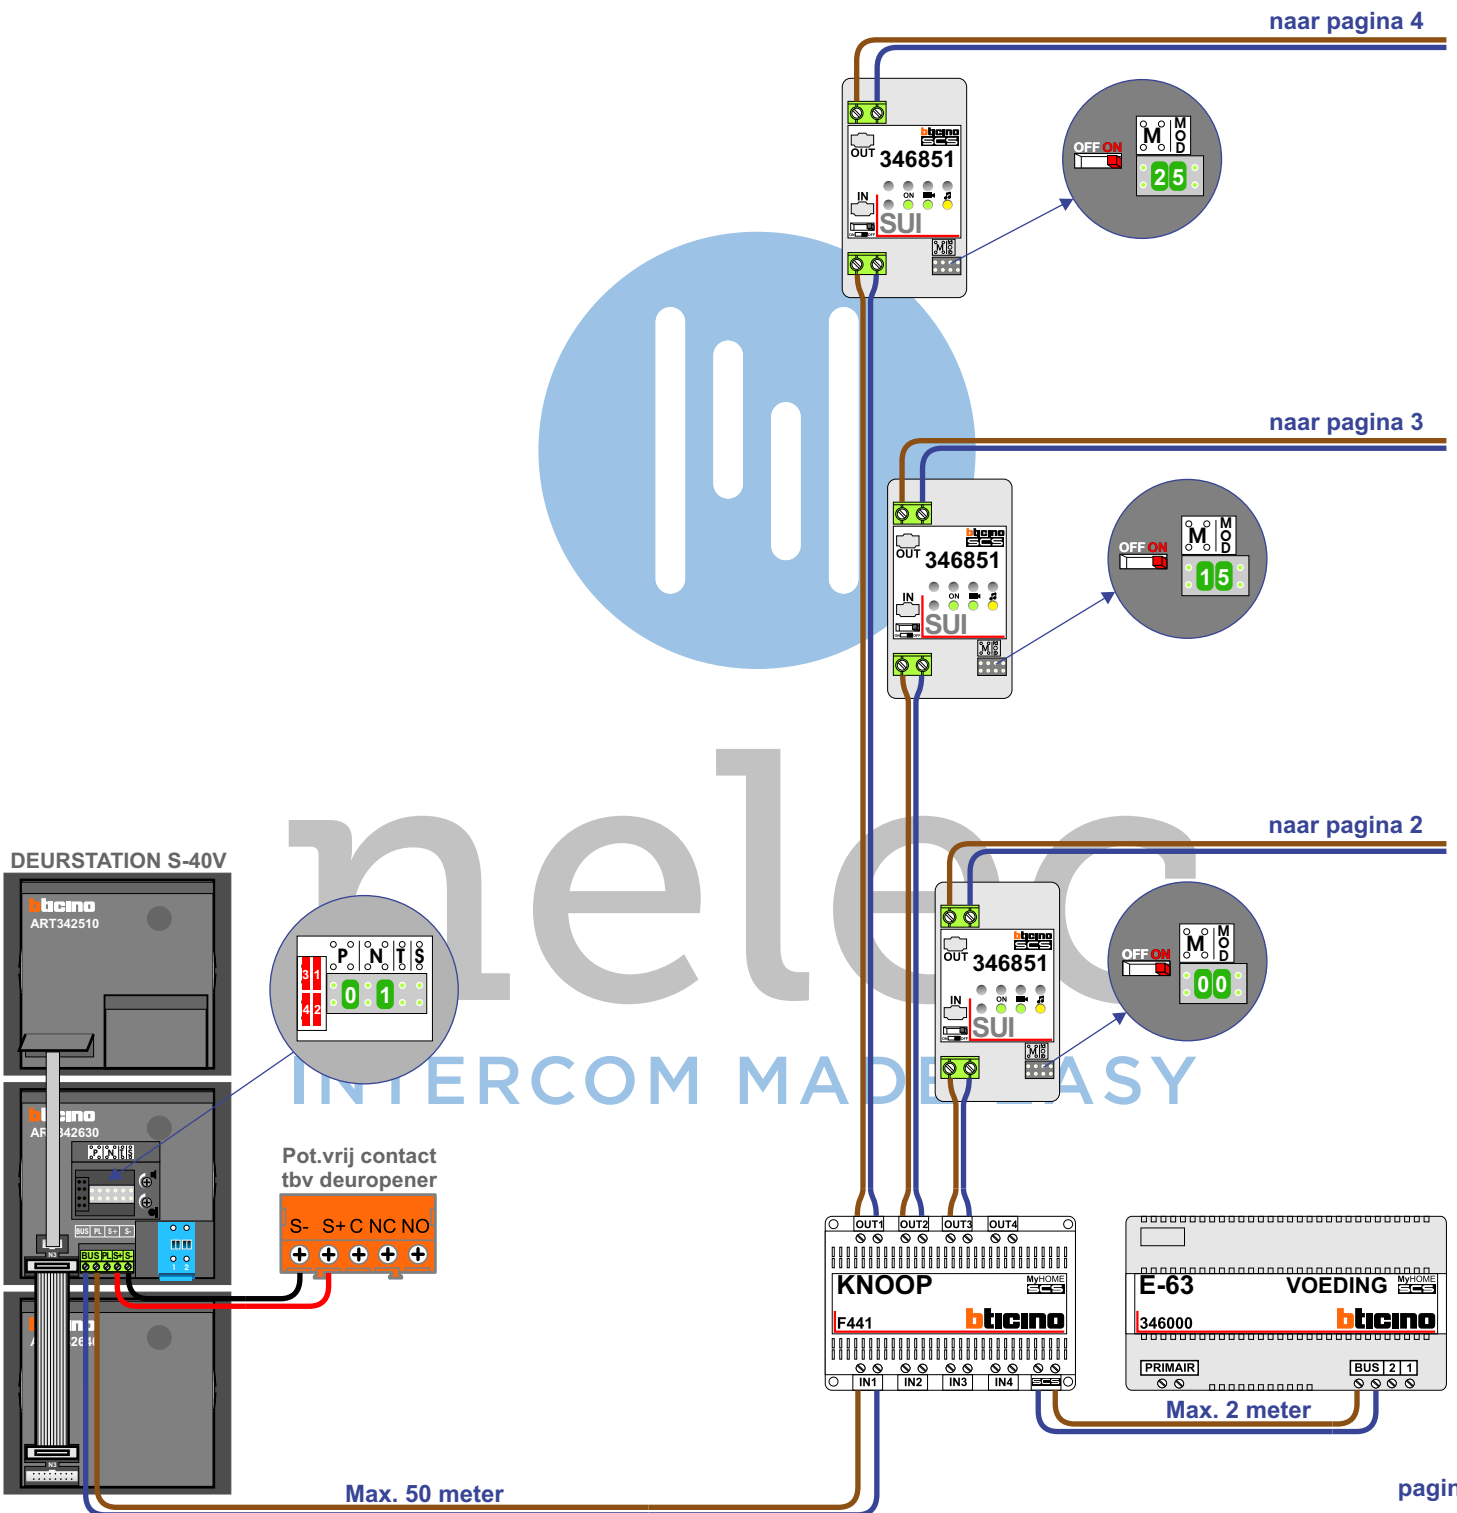

— = systeemkabel
 Bij andere getwiste kabel 66% afstand!
 Bij ongetwiste kabel max. 50 meter buitenpost naar videofoon.
 UTP op aanvraag.

M-40

 De aders moeten echt **OP** de connector doorgelust worden!

— = systeemkabel
 Bij andere getwiste kabel 66% afstand!
 Bij ongetwiste kabel max. 50 meter buitenpost naar videofoon.
 UTP op aanvraag.

M-40

 De aders moeten echt OP de connector doorgelust worden!

Gebouw A

van pagina 1

— = systeemkabel
 Bij andere getwiste kabel 66% afstand!
 Bij ongetwiste kabel max. 50 meter buitenpost naar videofoon.
 UTP op aanvraag.

M-40

 De aders moeten echt OP de connector doorgelust worden!

Gebouw B

van pagina 1

nelec
INTERCOM MADE EASY

nokjes connectoren wijzen naar elkaar

— = systeemkabel
Bij andere getwiste kabel 66% afstand!
Bij ongetwiste kabel max. 50 meter buitenpost naar videofon.
UTP op aanvraag.