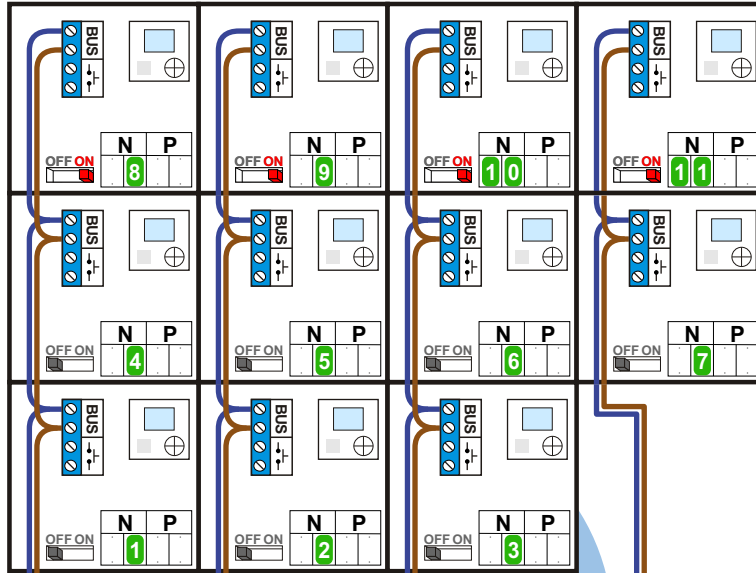

— = systeemkabel
 Bij andere getwiste kabel 66% afstand!
 Bij ongetwiste kabel max. 50 meter buitenpost naar videofoon.
 UTP op aanvraag.

M-40

 De aders moeten echt **OP** de connector doorgelust worden!

— = systeemkabel
 Bij andere getwiste kabel 66% afstand!
 Bij ongetwiste kabel max. 50 meter buitenpost naar videofoon.
 UTP op aanvraag.

M-40

 De aders moeten echt OP de connector doorgelust worden!

Gebouw A

van pagina 1

— = systeemkabel
 Bij andere getwiste kabel 66% afstand!
 Bij ongetwiste kabel max. 50 meter buitenpost naar videofoon.
 UTP op aanvraag.

M-40

 De aders moeten echt OP de connector doorgelust worden!

Gebouw B

van pagina 1

nelec
INTERCOM MADE EASY

nokjes connectoren wijzen naar elkaar

— = systeemkabel
Bij andere getwiste kabel 66% afstand!
Bij ongetwiste kabel max. 50 meter buitenpost naar videofon.
UTP op aanvraag.