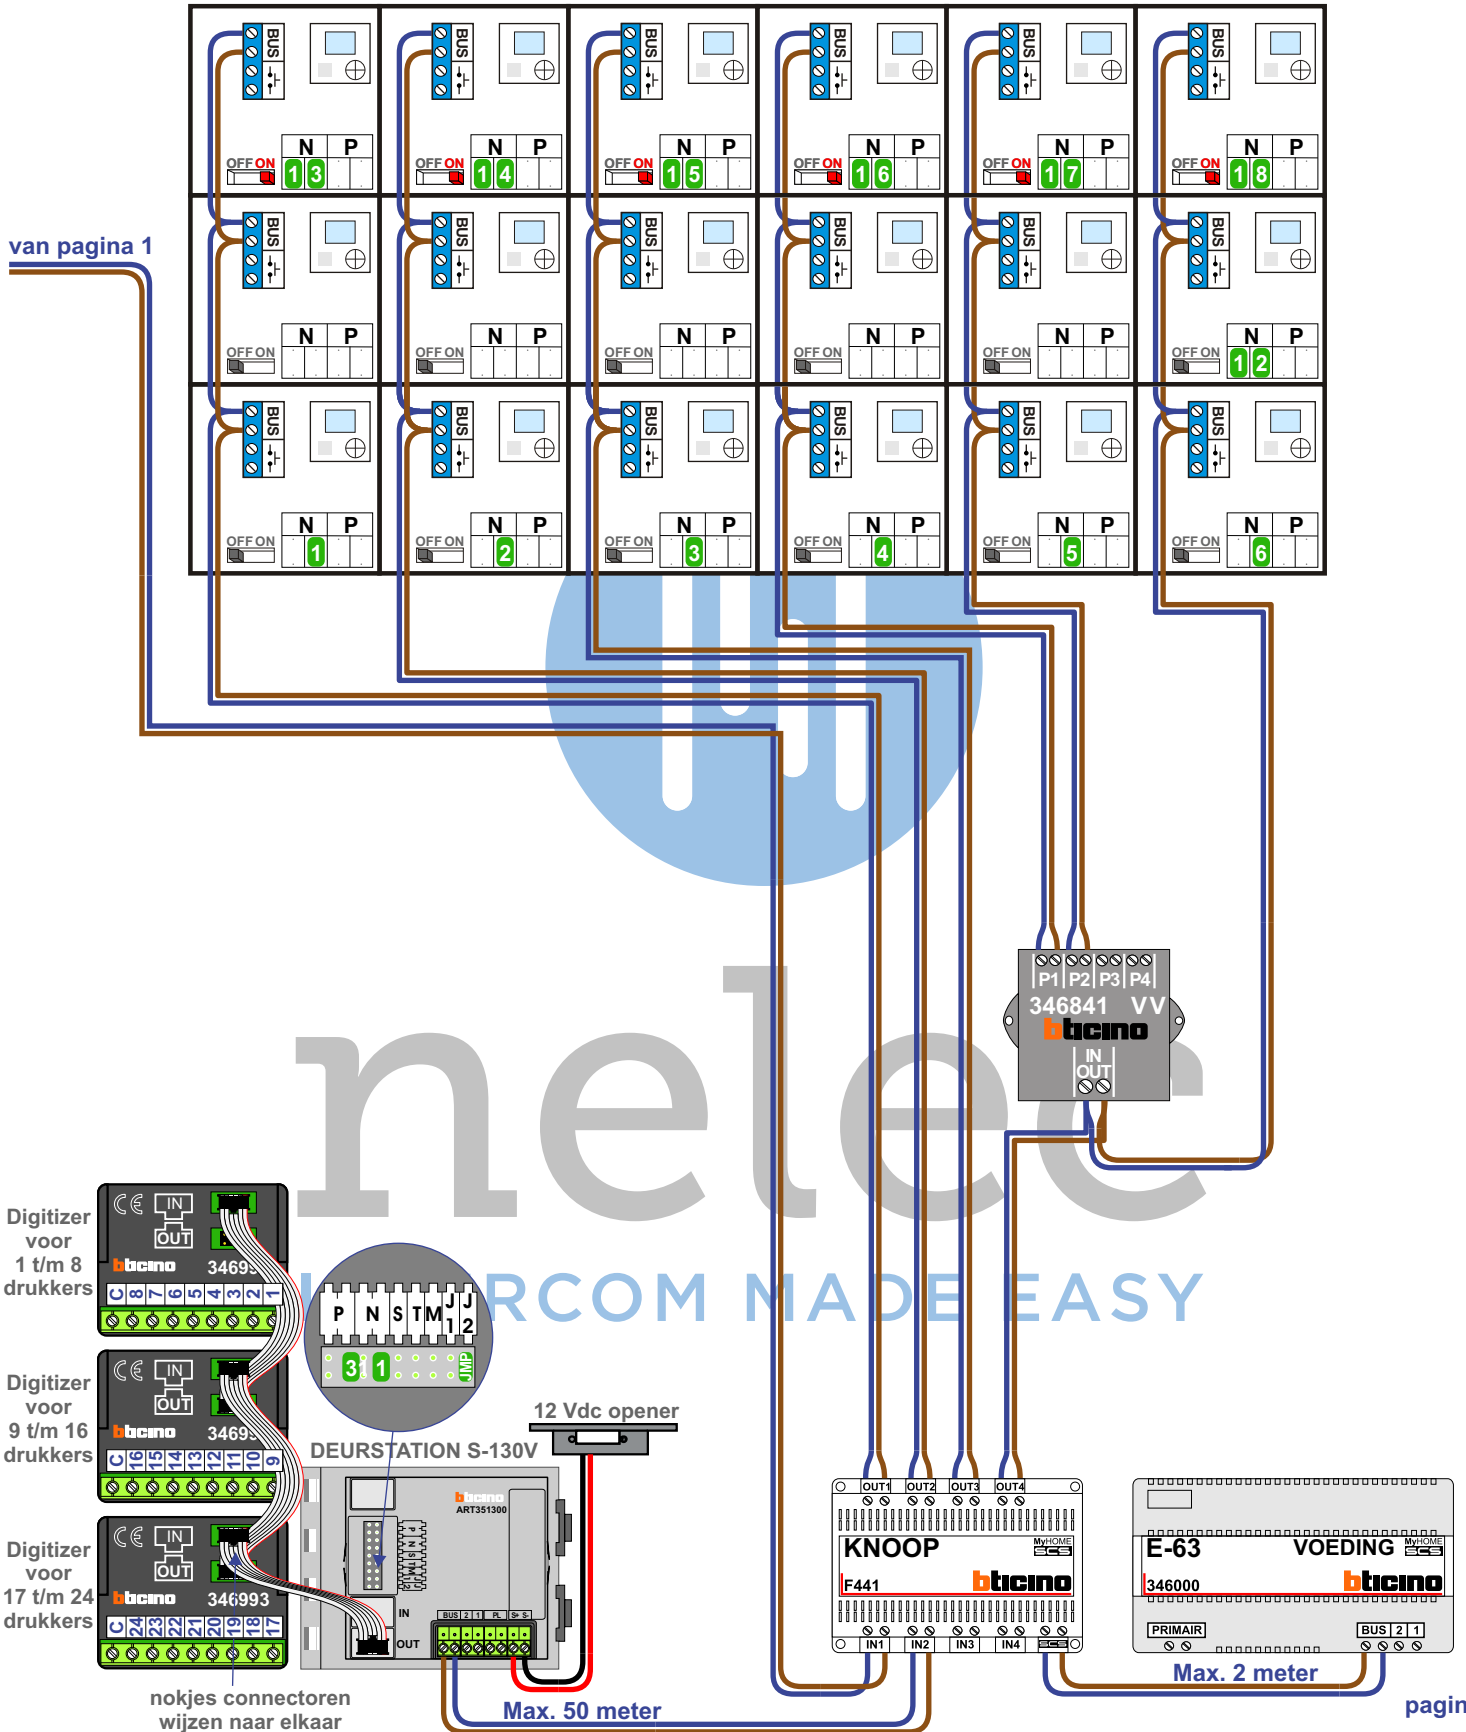

van pagina 1

— = systeemkabel
 Bij andere getwiste kabel 66% afstand!
 Bij ongetwiste kabel max. 50 meter buitenpost naar videofoon.
 UTP op aanvraag.

M-40

 De aders moeten echt OP de connector doorgelust worden!

Gebouw B

van pagina 1

nelec
INTERCOM MADE EASY

nokjes connectoren wijzen naar elkaar

— = systeemkabel
Bij andere getwiste kabel 66% afstand!
Bij ongetwiste kabel max. 50 meter buitenpost naar videofon.
UTP op aanvraag.

M-40
BUS
De aders moeten echt OP de connector doorgelust worden!

Gebouw C

**Gebouw A
Vak 0**

N-waarde	Huisnummer
1	33
2	33A
3	31
4	37
5	37A
6	35
7	35A
8	41
9	41A
10	39
11	39A

**Gebouw B
Vak 1**

101	180-1
102	180-2
103	180-3
104	180-11
105	180-12
106	180-14
107	180-13
108	180-21
109	180-22
110	180-24
111	180-23

**Gebouw C
Vak 2**

201	182-11
202	182-12
203	182-13
204	182-14
205	182-15
206	182-16
207	182-21
208	182-22
209	182-23
210	182-24
211	182-25
212	182-26
213	182-31
214	182-32
215	182-33
216	182-34
217	182-35
218	182-36