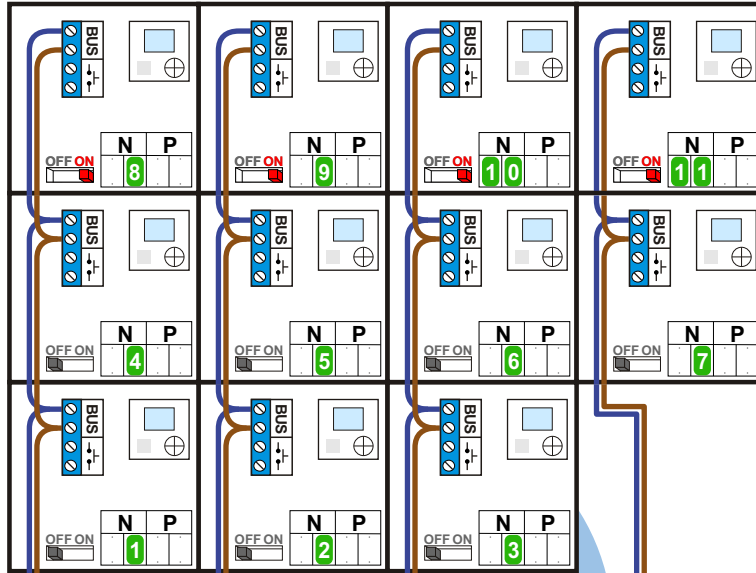

— = systeemkabel
 Bij andere getwiste kabel 66% afstand!
 Bij ongetwiste kabel max. 50 meter buitenpost naar videofoon.
 UTP op aanvraag.

M-40

 De aders moeten echt OP de connector doorgelust worden!

Gebouw A

van pagina 1

— = systeemkabel
 Bij andere getwiste kabel 66% afstand!
 Bij ongetwiste kabel max. 50 meter buitenpost naar videofoon.
 UTP op aanvraag.

M-40

 De aders moeten echt OP de connector doorgelust worden!

Gebouw B

van pagina 1

nelec
INTERCOM MADE EASY

nokjes connectoren wijzen naar elkaar

— = systeemkabel
Bij andere getwiste kabel 66% afstand!
Bij ongetwiste kabel max. 50 meter buitenpost naar videofon.
UTP op aanvraag.

M-40
BUS
De aders moeten echt OP de connector doorgelust worden!

Gebouw C

**Gebouw A
Vak 0**

N-waarde	Huisnummer
1	33
2	33A
3	31
4	37
5	37A
6	35
7	35A
8	41
9	41A
10	39
11	39A

**Gebouw B
Vak 1**

101	180-1
102	180-2
103	180-3
104	180-11
105	180-12
106	180-14
107	180-13
108	180-21
109	180-22
110	180-24
111	180-23