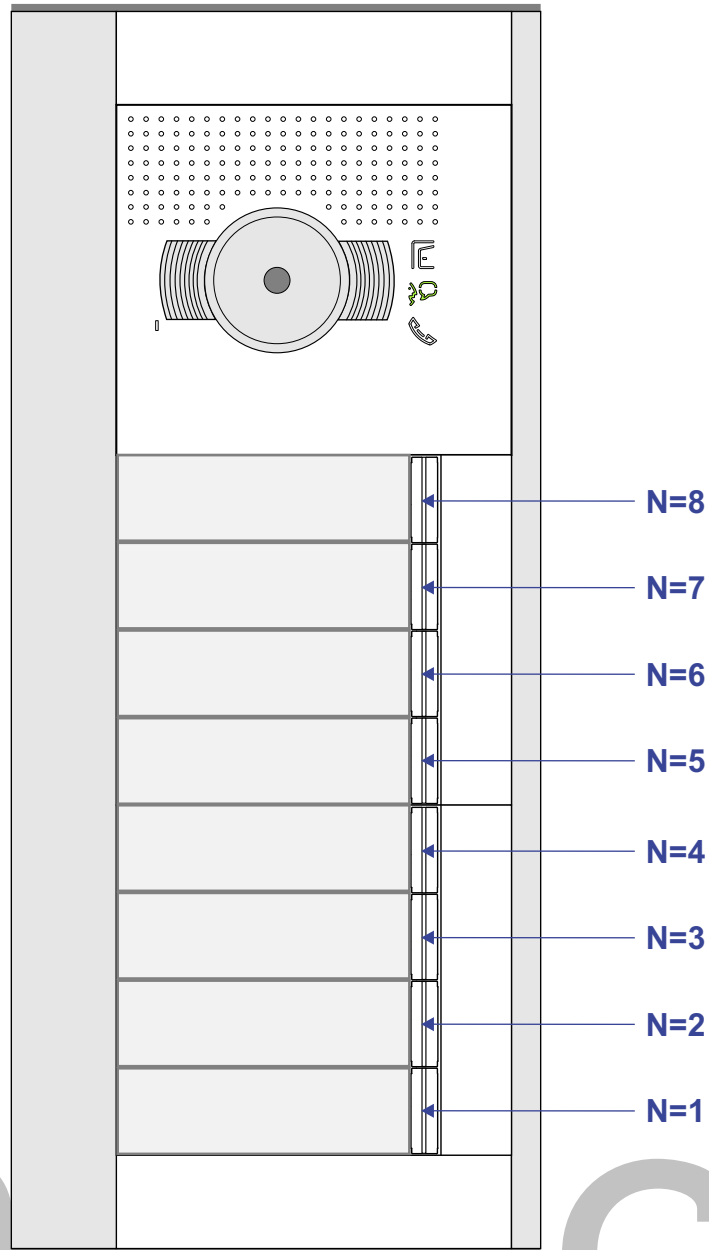

— = systeemkabel
 Bij andere getwiste kabel 66% afstand!
 Bij ongetwiste kabel max. 50 meter buitenpost naar videofoon.
 UTP op aanvraag.

M-20/M-43
 1
 2
 BUS

De anders moeten echt **OP** de connector doorgelust worden!

VideoVerdeler

De anders moeten echt **OP** de klemmen doorgelust worden!

Max. 100 meter systeemkabel tot laatste videofoon

Max. 50 meter

Max. 2 meter

nelec

INTERCOM MADE EASY