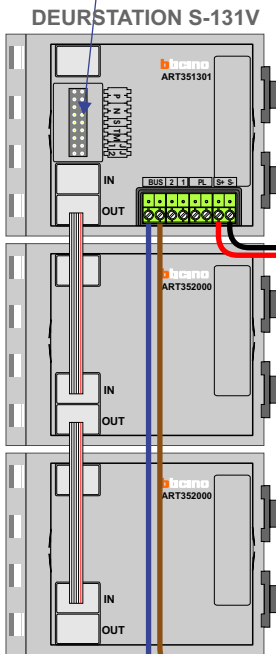

— = systeemkabel
 Bij andere getwiste kabel 66% afstand!
 Bij ongetwiste kabel max. 50 meter buitenpost naar videofoon.
 UTP op aanvraag.

M-20/M-43
 1
 2
 BUS

De anders moeten echt **OP** de connector doorgelust worden!

VideoVerdeler

De anders moeten echt **OP** de klemmen doorgelust worden!

Max. 100 meter systeemkabel tot laatste videofoon

Max. 50 meter

Max. 2 meter

nelec

INTERCOM MADE EASY