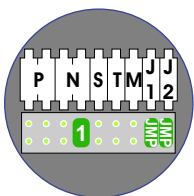

— = systeemkabel
 Bij andere getwiste kabel 66% afstand!
 Bij ongetwiste kabel max. 50 meter buitenpost naar videofoon.
 UTP op aanvraag.

M-20/M-43
 1
 2
 BUS

De anders moeten echt **OP** de connector doorgelust worden!

VideoVerdeler

De anders moeten echt **OP** de klemmen doorgelust worden!

Max. 100 meter systeemkabel tot laatste videofoon

Max. 50 meter

Max. 2 meter

nelec

INTERCOM MADE EASY