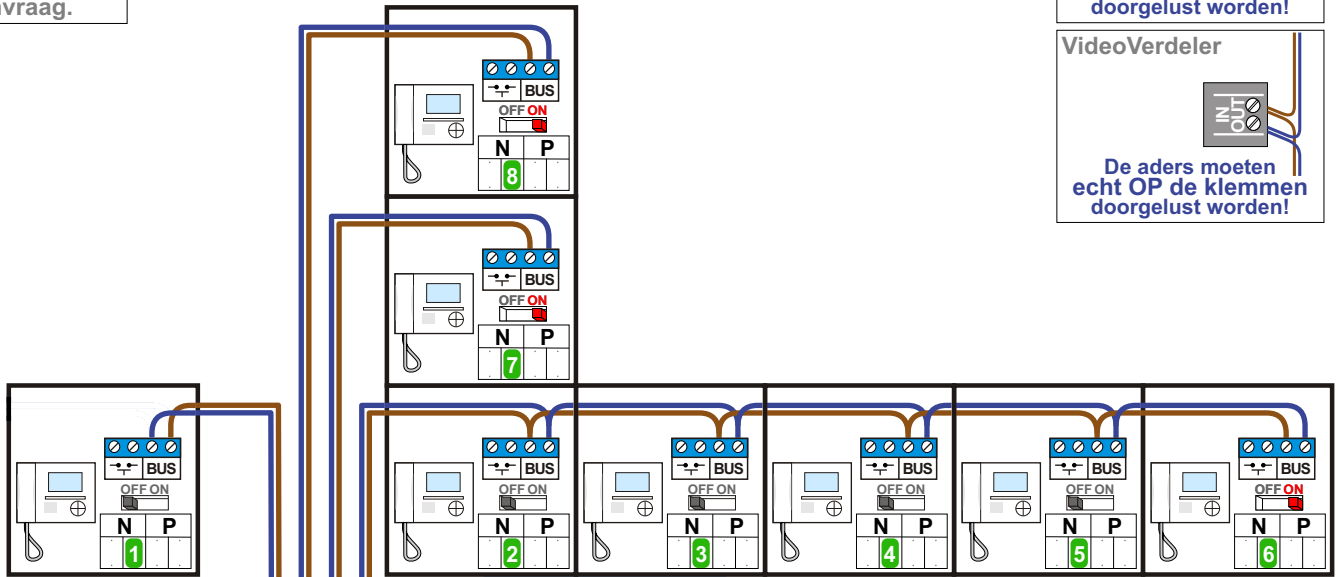

— = systeemkabel
 Bij andere getwiste kabel 66% afstand!
 Bij ongetwiste kabel max. 50 meter buitenpost naar videofoon.
 UTP op aanvraag.

M-20/M-43
 1
 2
 BUS

De anders moeten echt **OP** de connector doorgelust worden!

VideoVerdeler

De anders moeten echt **OP** de klemmen doorgelust worden!

Max. 100 meter systeemkabel tot laatste videofoon

Max. 50 meter

Max. 2 meter

nelec

INTERCOM MADE EASY