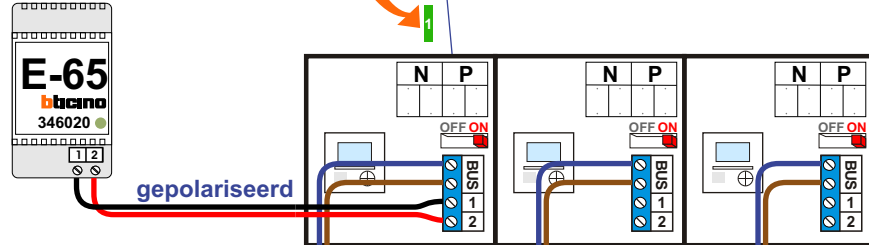

— = systeemkabel
Bij andere getwiste kabel 66% afstand!
Bij ongetwiste kabel max. 50 meter buitenpost naar videofoon.
UTP op aanvraag.

BUS 
Bij meerdere videofoons tegelijk, mogen de ingangen voor 2de belsignaal niet gekoppeld worden.

Verwijder bij deze jumper 1

Max. 100 meter systeemkabel tot laatste videofoon

Max. 100 meter

Max. 2 meter