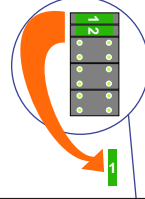

— = systeemkabel
Bij andere getwiste kabel 66% afstand!
Bij ongetwiste kabel max. 50 meter buitenpost naar videofoon.
UTP op aanvraag.

BUS
Bij meerdere videofoons tegelijk, mogen de ingangen voor 2de belsignaal niet gekoppeld worden.

Verwijder bij deze jumper 1