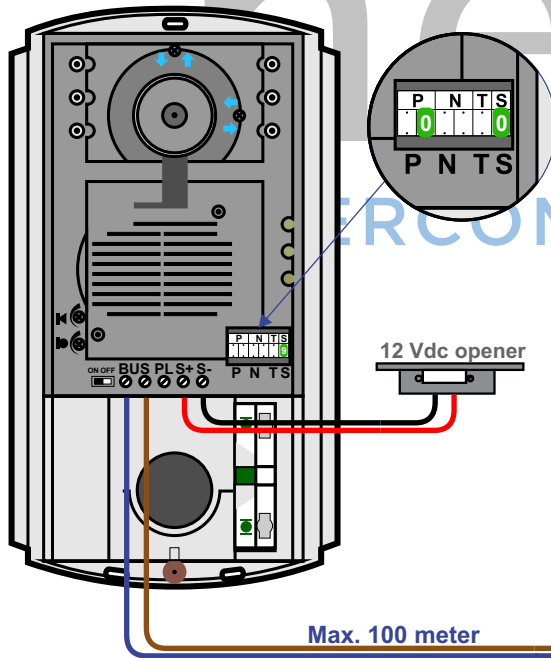

— = systeemkabel
Bij andere getwiste kabel 66% afstand!
Bij ongetwiste kabel max. 50 meter buitenpost naar videofoon.
UTP op aanvraag.

BUS 
Bij meerdere videofoons tegelijk, mogen de ingangen voor 2de belsignaal niet gekoppeld worden.

Verwijder bij deze jumper 1

Max. 100 meter systeemkabel tot laatste videofoon

Max. 100 meter

Max. 2 meter