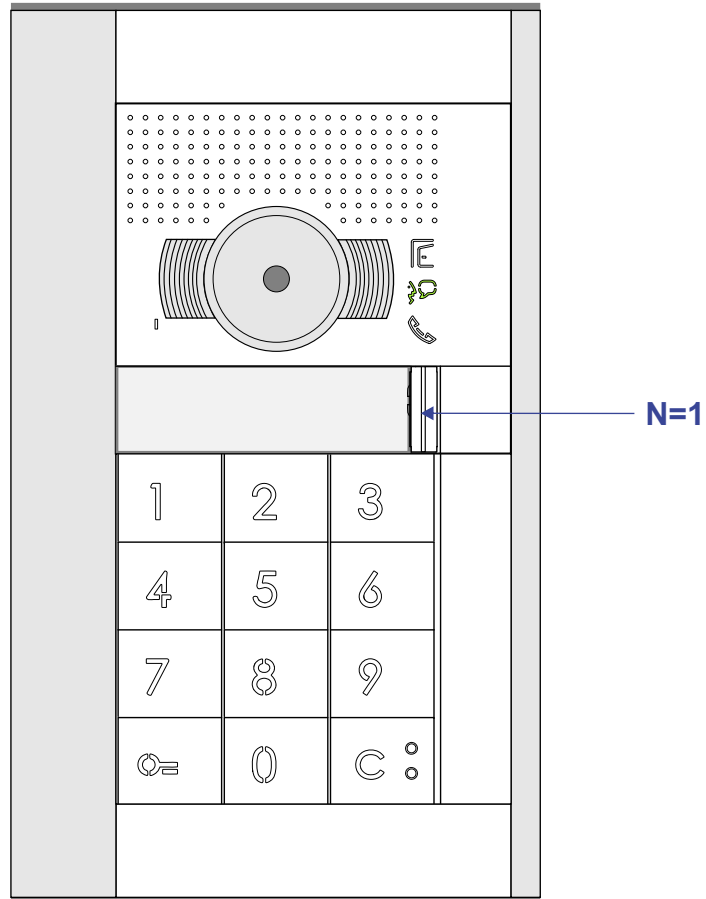

 = systeemkabel

Bij andere getwiste kabel 66% afstand!
Bij ongetwiste kabel max. 50 meter buitenpost naar videofoon.
UTP op aanvraag.

nelec
INTERCOM MADE EASY

DEURSTATION S131V-01

Max. 50 meter

Max. 100 meter systeemkabel tot laatste videofoon

Max. 2 meter

nelec
INTERCOM MADE EASY