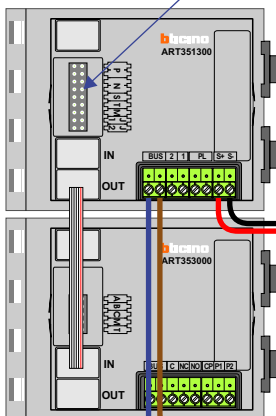

 = systeemkabel

Bij andere getwiste kabel 66% afstand!
Bij ongetwiste kabel max. 50 meter buitenpost naar videofoon.
UTP op aanvraag.

nelec
INTERCOM MADE EASY

DEURSTATION S131V-01

Max. 50 meter

Max. 100 meter systeemkabel tot laatste videofoon

Max. 2 meter

nelec
INTERCOM MADE EASY