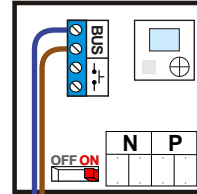

 = systeemkabel

Bij andere getwiste kabel 66% afstand!
Bij ongetwiste kabel max. 50 meter buitenpost naar videofoon.
UTP op aanvraag.

nelec
INTERCOM MADE EASY

DEURSTATION S131V-01

Max. 50 meter

Max. 100 meter systeemkabel tot laatste videofoon

Max. 2 meter

nelec
INTERCOM MADE EASY