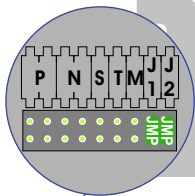

 = systeemkabel

Bij andere getwiste kabel 66% afstand!
Bij ongetwiste kabel max. 50 meter buitenpost naar videofoon.
UTP op aanvraag.

nelec
INTERCOM MADE EASY

DEURSTATION S131V-01

Max. 50 meter

Max. 100 meter systeemkabel tot laatste videofoon

Max. 2 meter

nelec
INTERCOM MADE EASY