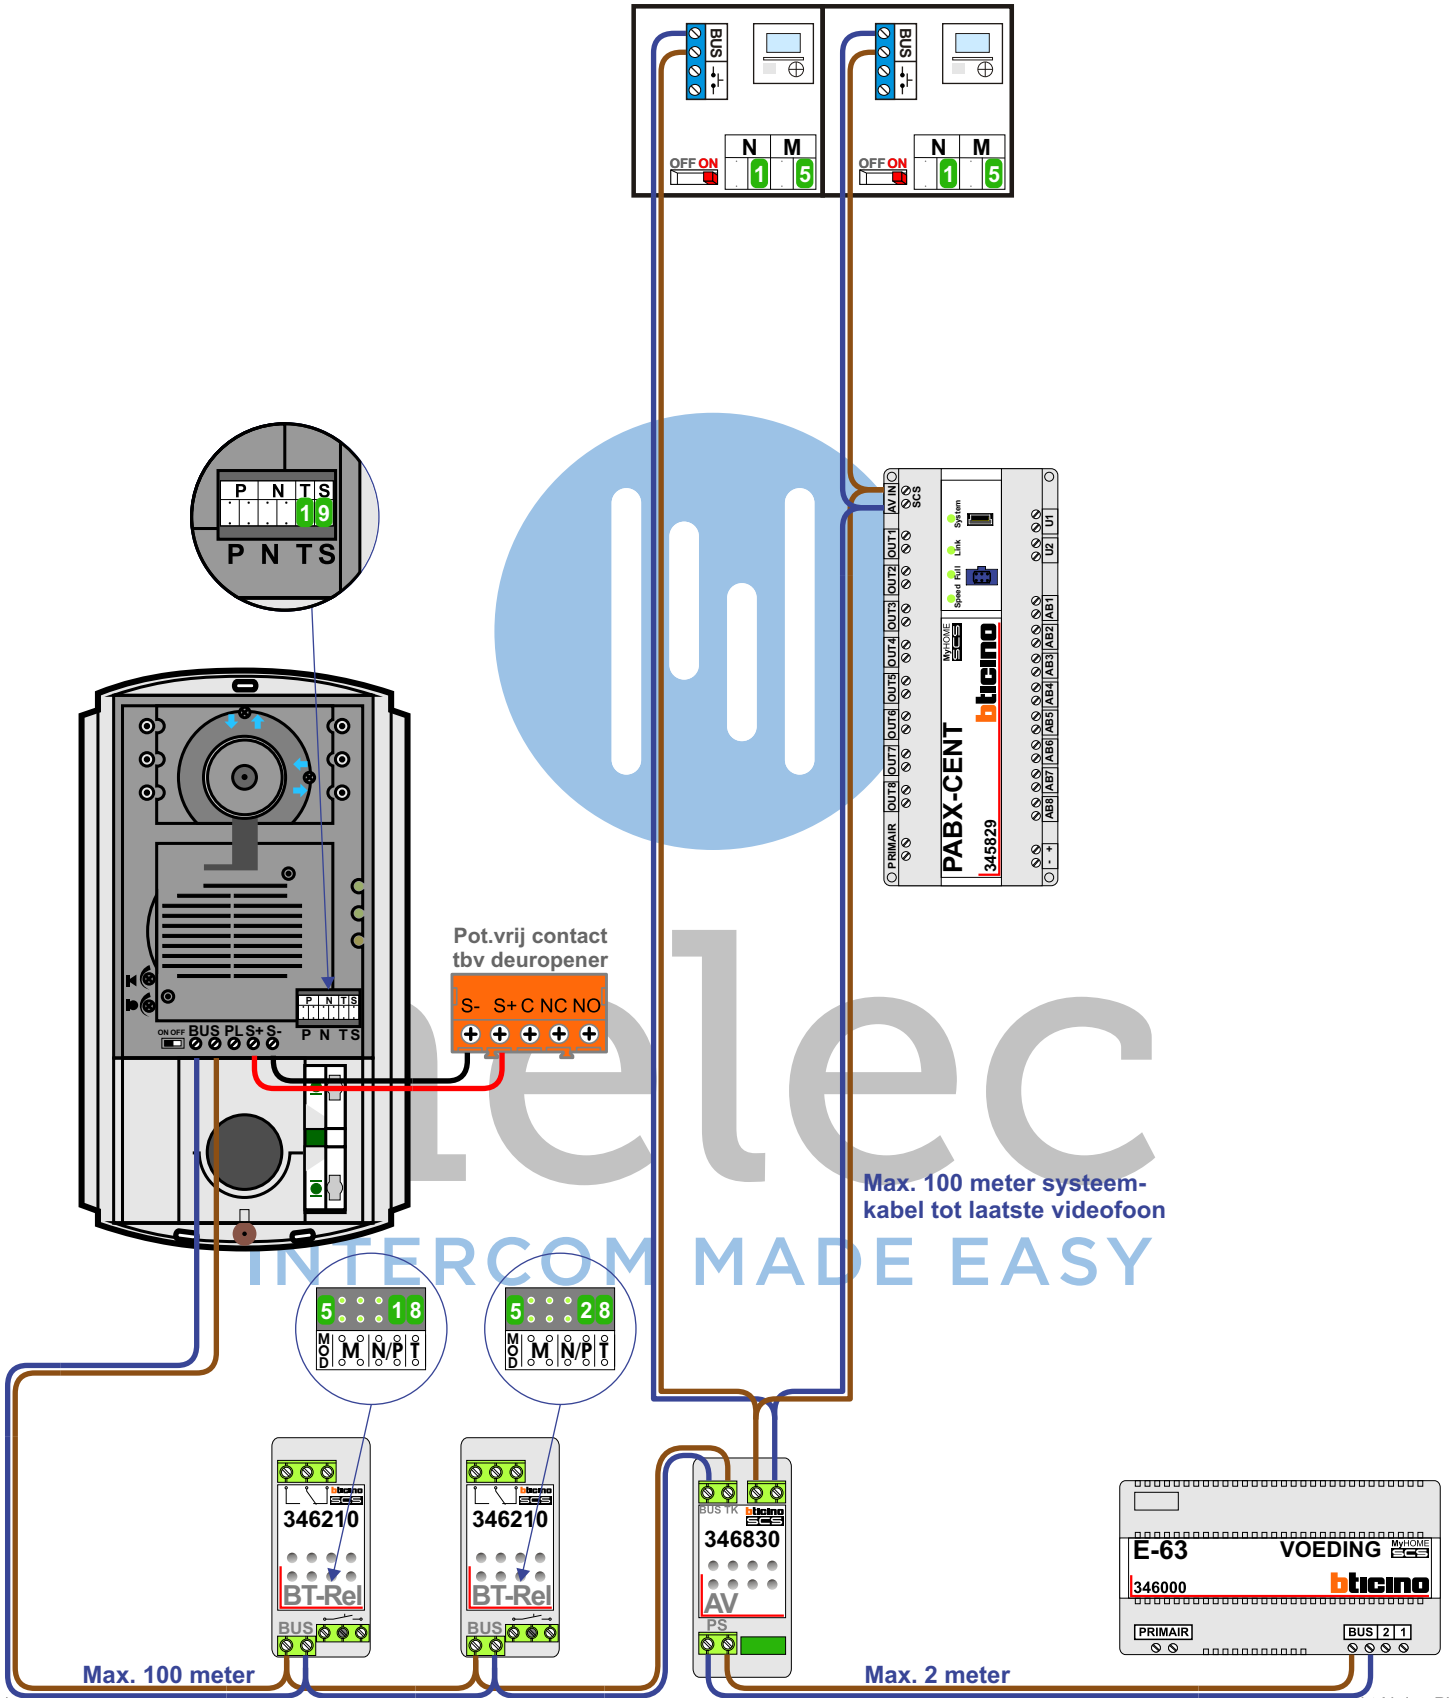

— = systeemkabel
 Bij andere getwiste kabel 66% afstand!
 Bij ongetwiste kabel max. 50 meter buitenpost naar videofoon.
 UTP op aanvraag.

Max. 100 meter

Max. 2 meter