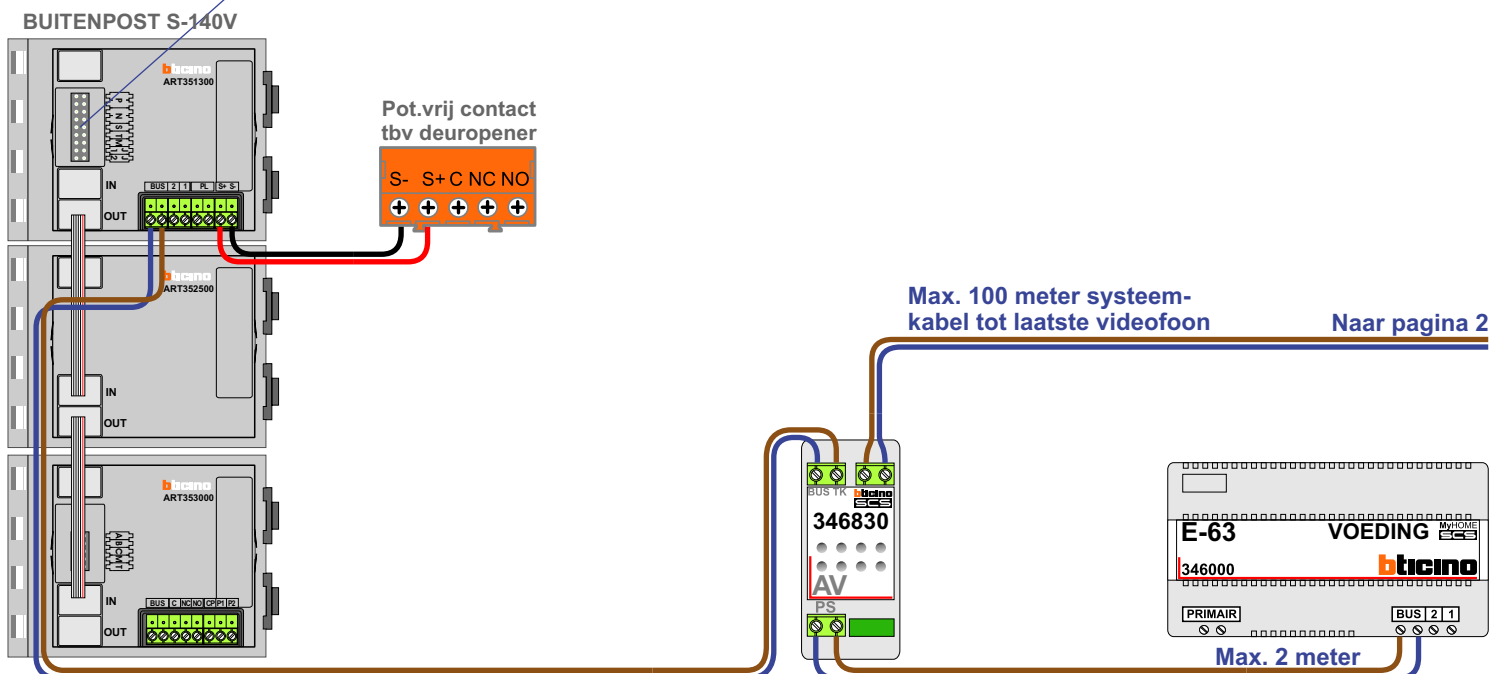

— = systeemkabel
Bij andere getwiste kabel **66%** afstand!
Bij ongetwiste kabel **max. 50 meter** buitenpost naar videofoon.
UTP op aanvraag.

nelec

INTERCOM MADE EASY

N-waarde	Huisnummer
1	107
2	109
3	111
4	113
5	115
6	117
7	119
8	121
9	123
10	125
11	127
12	129
13	131
14	133
15	135
16	137
17	139
18	141
19	143
20	145
21	147
22	149
23	151
24	153
25	155
26	157
27	159
28	161
29	163
30	165
31	167
32	169
33	171
34	173
35	175
36	177
37	179
38	181
39	183
40	185

nelec
INTERCOM MADE EASY