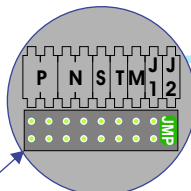

— = systeemkabel
Bij andere getwiste kabel **66%** afstand!
Bij ongetwiste kabel **max. 50 meter** buitenpost naar videofoon.
UTP op aanvraag.

nelec

INTERCOM MADE EASY

N-waarde	Huisnummer
1	107
2	109
3	111
4	113
5	115
6	117
7	119
8	121
9	123
10	125
11	127
12	129
13	131
14	133
15	135
16	137
17	139
18	141
19	143
20	145
21	147
22	149
23	151
24	153
25	155
26	157
27	159
28	161
29	163
30	165
31	167
32	169
33	171
34	173
35	175
36	177
37	179
38	181
39	183
40	185