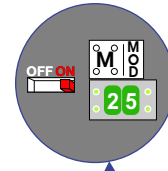

P=1 softwarematig
geprogrammeerd

Deurstation S-160V
STRAATZIJDE

Pot.vrij contact
tbv deuropener

Max. 50 meter

P=1 softwarematig
geprogrammeerd

Deurstation S-160V
HAL

Pot.vrij contact
tbv deuropener

Max. 50 meter

Naar VV Pagina 4 en 5

Vak 2 N=X+200

Naar VV Pagina 3

Vak 1 N=X+100

Naar VV Pagina 2

Vak 0 N=X+00

Max. 2 meter

— = systeemkabel
 Bij andere getwiste kabel 66% afstand!
 Bij ongetwiste kabel max. 50 meter buitenpost naar videofoon.
 UTP op aanvraag.