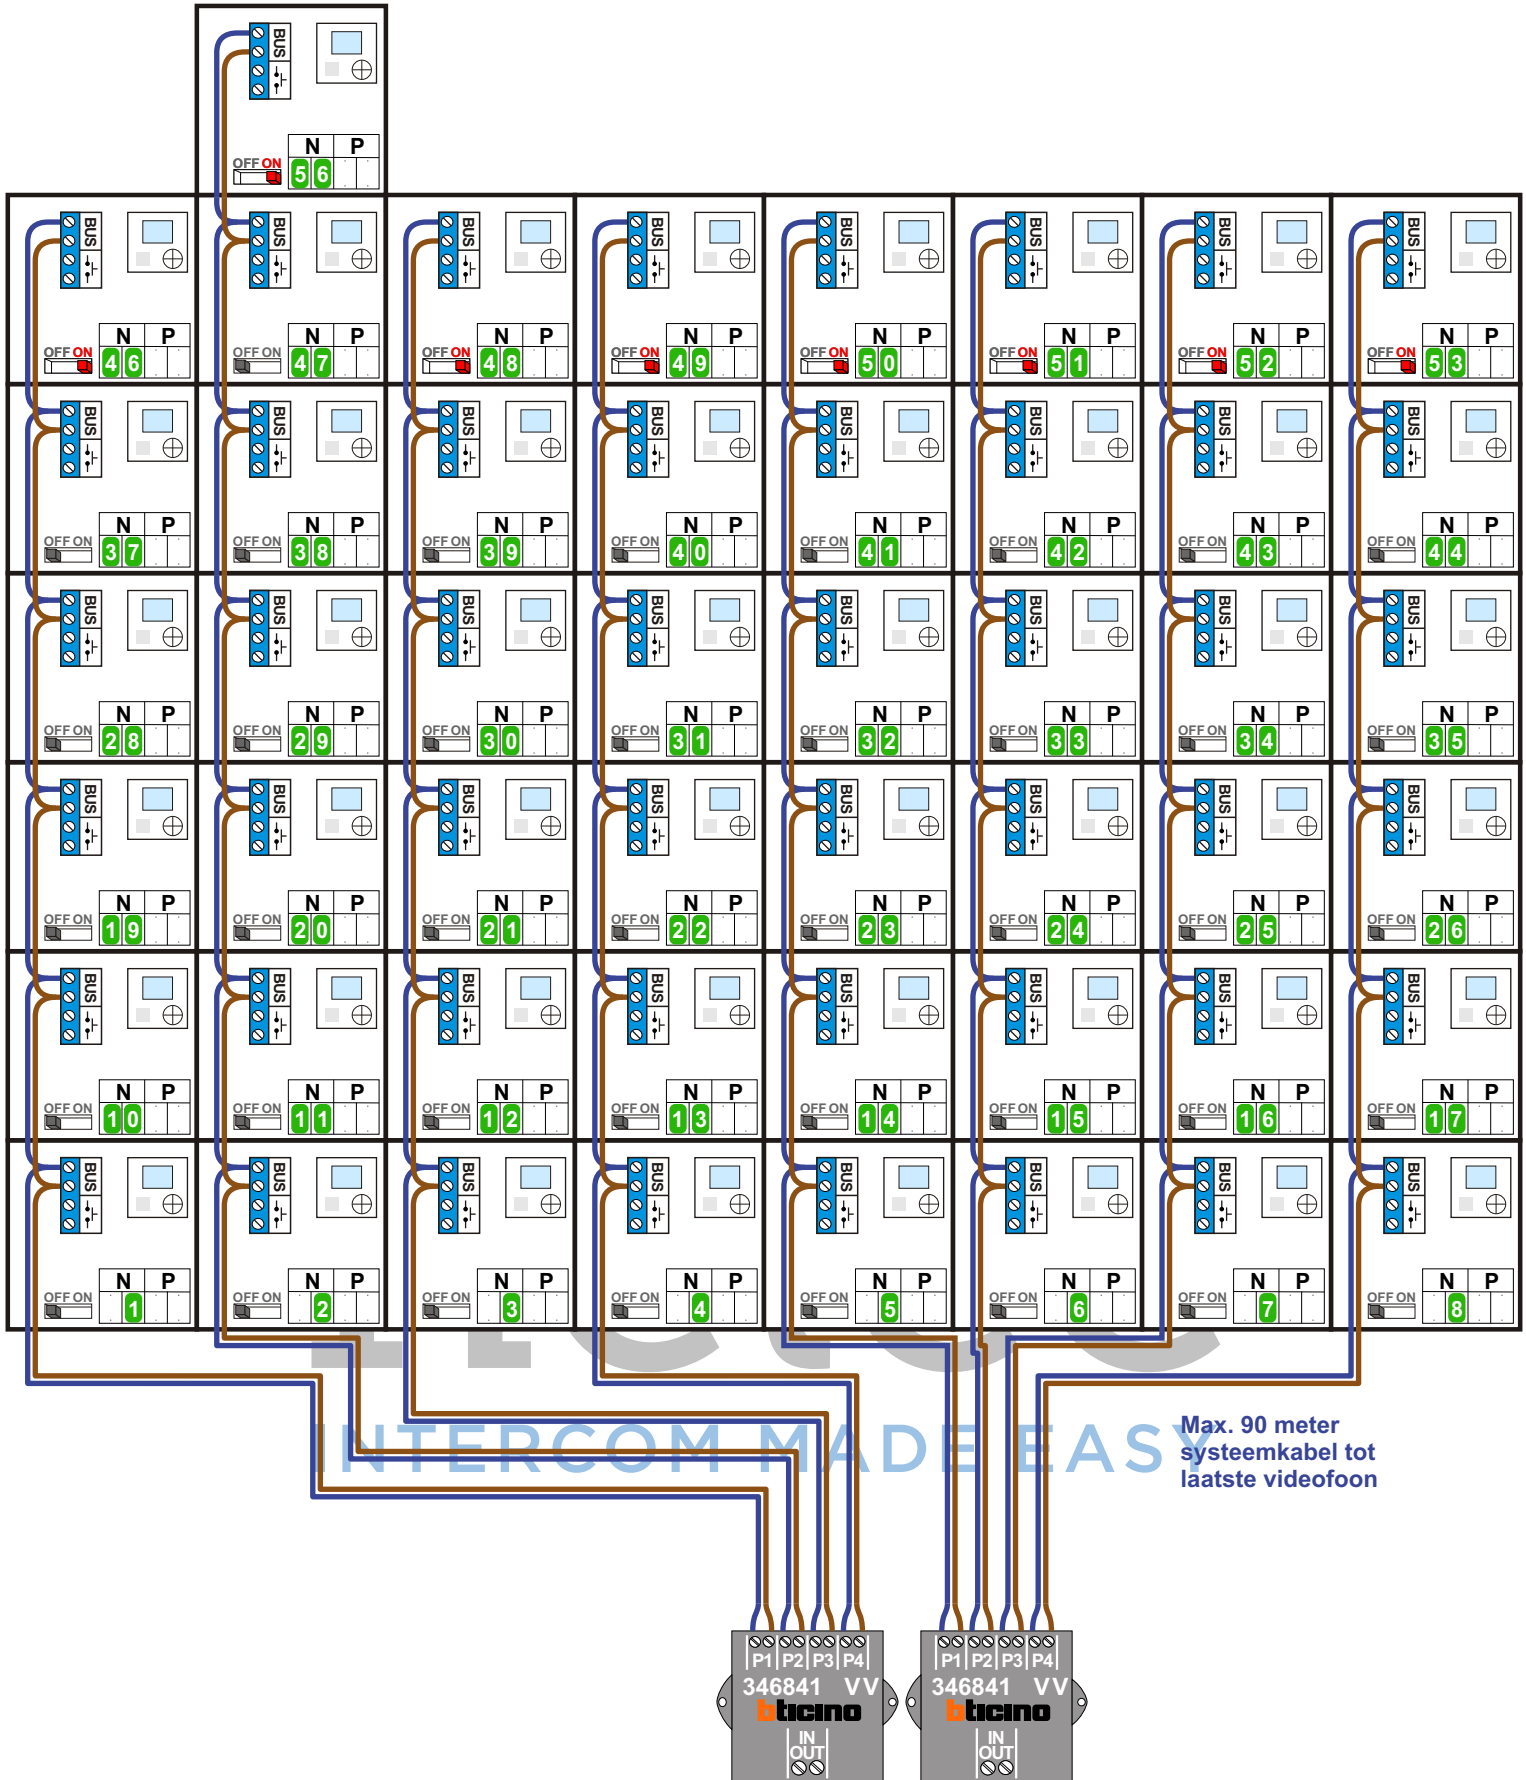

P=1 softwarematig
geprogrammeerd

Deurstation S-160V
STRAATZIJDE

Pot.vrij contact
tbv deuropener

Max. 50 meter

P=1 softwarematig
geprogrammeerd

Deurstation S-160V
HAL

Pot.vrij contact
tbv deuropener

Max. 50 meter

Naar VV Pagina 4 en 5

Vak 2 N=X+200

Naar VV Pagina 3

Vak 1 N=X+100

Naar VV Pagina 2

Vak 0 N=X+00

Max. 2 meter

— = systeemkabel
 Bij andere getwiste kabel 66% afstand!
 Bij ongetwiste kabel max. 50 meter buitenpost naar videofoon.
 UTP op aanvraag.

Max. 90 meter systeemkabel tot laatste videofoon

Vak 1 N=X+100

Max. 90 meter
systeemkabel tot
laatste videofoon

Vak 2 N=X+200

 = systeemkabel
 Bij andere getwiste kabel 66% afstand!
 Bij ongetwiste kabel max. 50 meter buitenpost naar videofoon.
 UTP op aanvraag.