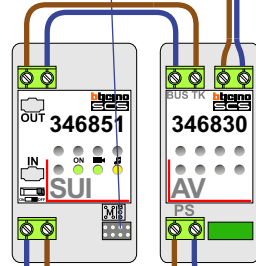

P=1 softwarematig
geprogrammeerd

Deurstation S-160V
STRAATZIJDE

Pot.vrij contact
tbv deuropener

Max. 50 meter

P=1 softwarematig
geprogrammeerd

Deurstation S-160V
HAL

Pot.vrij contact
tbv deuropener

Max. 50 meter

Naar VV Pagina 4 en 5

Vak 2 N=X+200

Naar VV Pagina 3

Vak 1 N=X+100

Naar VV Pagina 2

Vak 0 N=X+00

Max. 2 meter

— = systeemkabel
 Bij andere getwiste kabel 66% afstand!
 Bij ongetwiste kabel max. 50 meter buitenpost naar videofoon.
 UTP op aanvraag.

Max. 90 meter systeemkabel tot laatste videofoon

Vak 1 N=X+100

Max. 90 meter
systeemkabel tot
laatste videofoon

Vak 2 N=X+200

 = systeemkabel
 Bij andere getwiste kabel 66% afstand!
 Bij ongetwiste kabel max. 50 meter buitenpost naar videofoon.
 UTP op aanvraag.