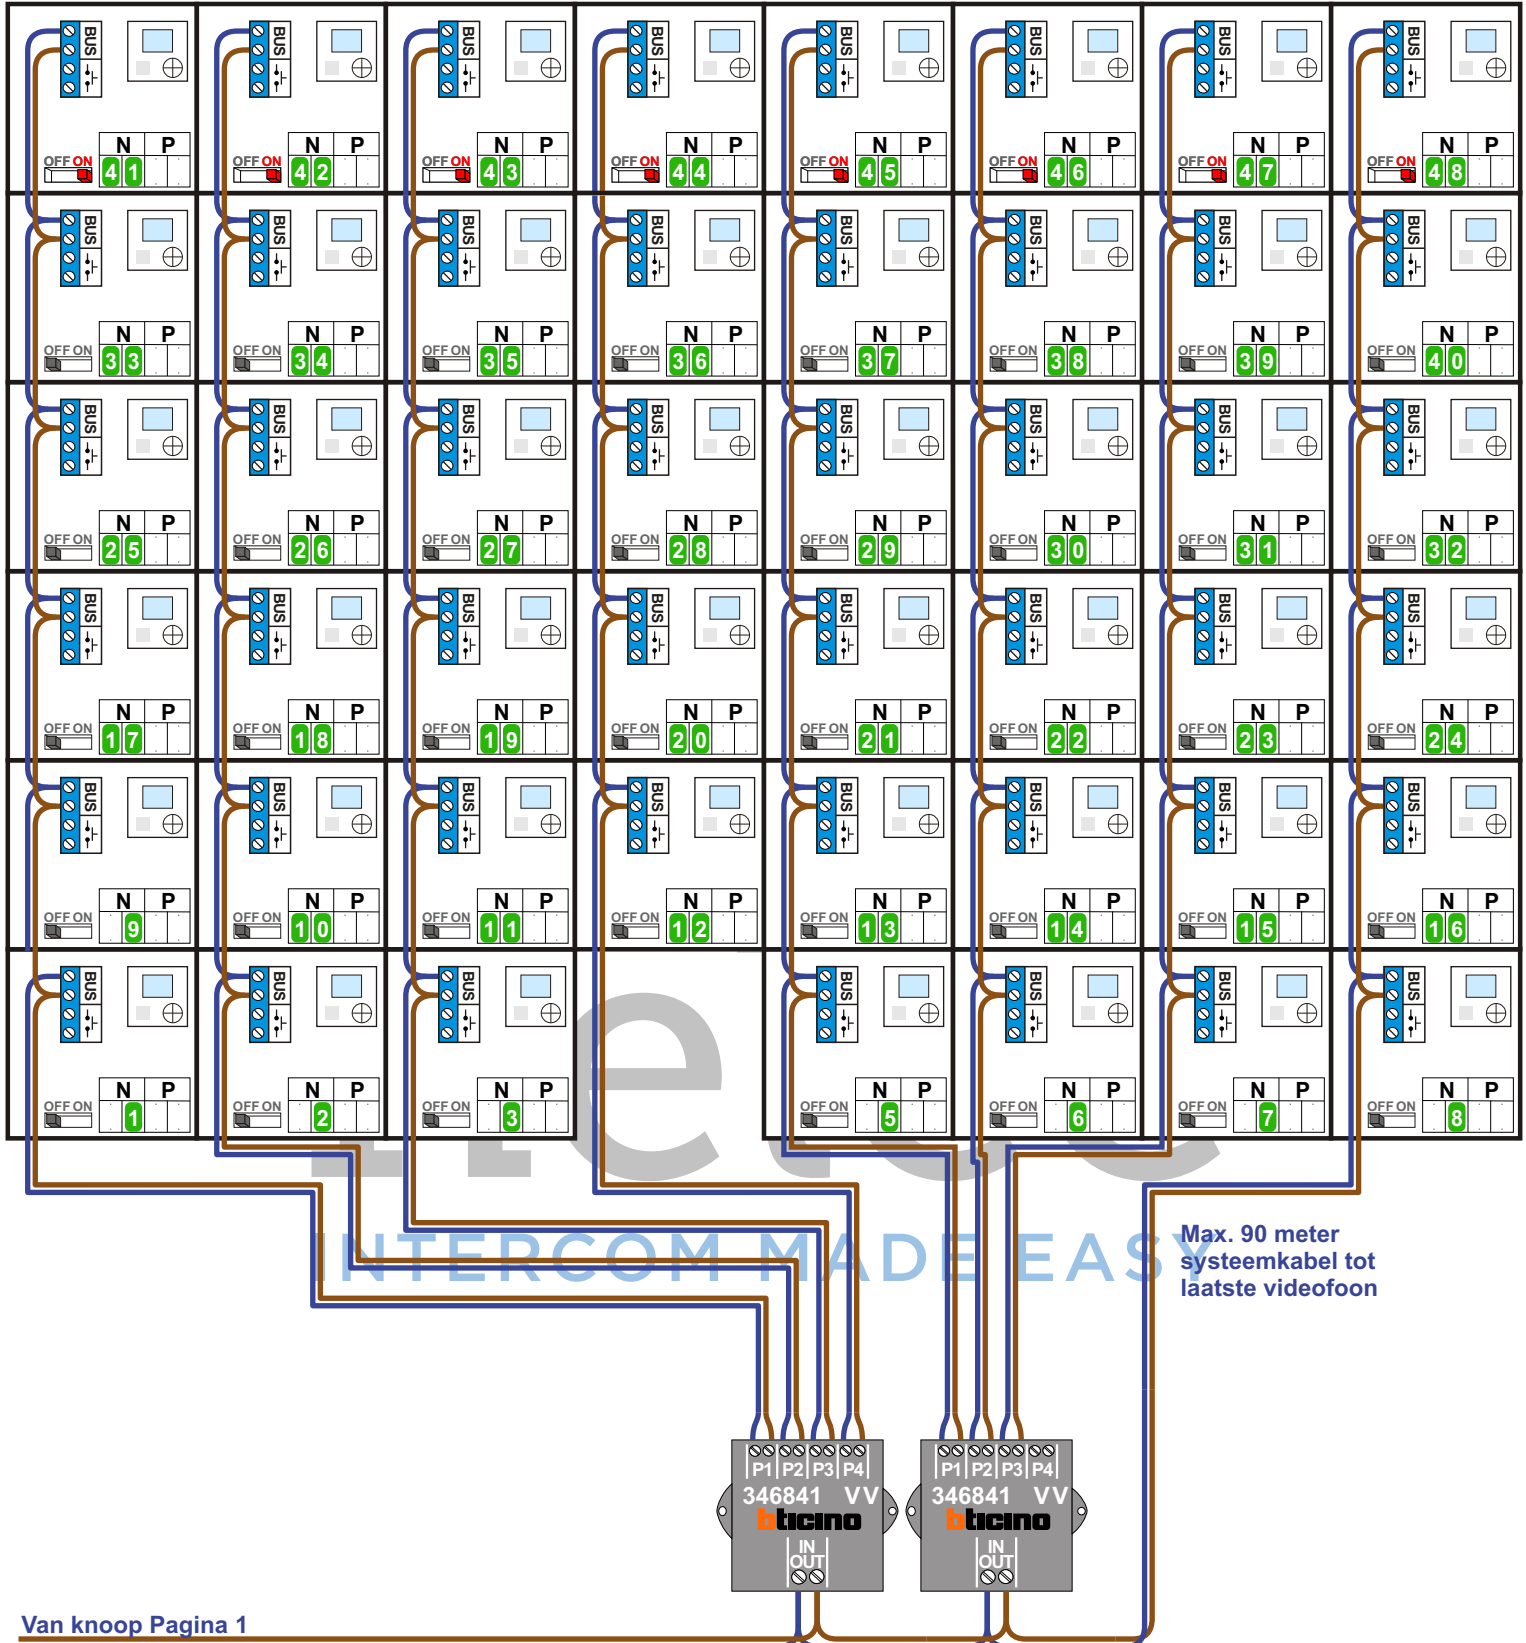

P=1 softwarematig
geprogrammeerd

Deurstation S-160V
STRAATZIJDE

Pot.vrij contact
tbv deuropener

Max. 50 meter

P=1 softwarematig
geprogrammeerd

Deurstation S-160V
HAL

Pot.vrij contact
tbv deuropener

Max. 50 meter

Naar VV Pagina 4 en 5

Vak 2 N=X+200

Naar VV Pagina 3

Vak 1 N=X+100

Naar VV Pagina 2

Vak 0 N=X+00

Max. 2 meter

— = systeemkabel
 Bij andere getwiste kabel 66% afstand!
 Bij ongetwiste kabel max. 50 meter buitenpost naar videofoon.
 UTP op aanvraag.

Max. 90 meter systeemkabel tot laatste videofoon

Vak 1 N=X+100

Max. 90 meter
systeemkabel tot
laatste videofoon

Vak 2 N=X+200

 = systeemkabel
 Bij andere getwiste kabel 66% afstand!
 Bij ongetwiste kabel max. 50 meter buitenpost naar videofoon.
 UTP op aanvraag.