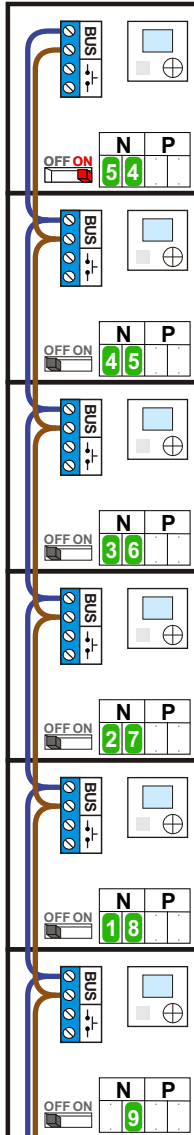

Voedingen, video-adaptors, videoverdelers en
SUI's in CVZ-kast op de 6e verdieping

— = systeemkabel
Bij andere getwiste
kabel 66% afstand!
Bij ongetwiste kabel
max. 50 meter buiten-
post naar videofoon.
UTP op aanvraag.

P=1 softwarematig
geprogrammeerd

Deurstation S-160V
STRAATZIJDE

Pot.vrij contact
tbv deuropener

Max. 50 meter

P=1 softwarematig
geprogrammeerd

Deurstation S-160V
HAL

Pot.vrij contact
tbv deuropener

Max. 50 meter

Naar VV Pagina 4 en 5

Vak 2 N=X+200

Naar VV Pagina 3

Vak 1 N=X+100

Naar VV Pagina 2

Vak 0 N=X+00

Max. 2 meter

— = systeemkabel
 Bij andere getwiste kabel 66% afstand!
 Bij ongetwiste kabel max. 50 meter buitenpost naar videofoon.
 UTP op aanvraag.

M-40

De aders moeten echt OP de connector doorgelust worden!

Vak 2 N=X+200

nelec
INTERCOM MADE EASY

N=X+00		N=X+100		N=X+200	
Huisnummers	N-Waarde Vak 0	Huisnummers	N-Waarde Vak 1	Huisnummers	N-Waarde Vak 2
157	1	171	1	187	1
159	2	173	2	189	2
161	3	175	3	191	3
163	5	177	4	193	4
165	6	179	5	195	5
167	7	181	6	197	6
169	8	183	7	199	7
205	9	185	8	201	8
207	10	221	9	203	9
209	11	223	10	237	10
211	12	225	11	239	11
213	13	227	12	241	12
215	14	229	13	243	13
217	15	231	14	245	14
219	16	233	15	247	15
255	17	235	16	249	16
257	18	271	17	251	17
259	19	273	18	253	18
261	20	275	19	287	19
263	21	277	20	289	20
265	22	279	21	291	21
267	23	281	22	293	22
269	24	283	23	295	23
305	25	285	24	297	24
307	26	321	25	299	25
309	27	323	26	301	26
311	28	325	27	303	27
313	29	327	28	337	28
315	30	329	29	339	29
317	31	331	30	341	30
319	32	333	31	343	31
355	33	335	32	345	32
357	34	371	33	347	33
359	35	373	34	349	34
361	36	375	35	351	35
363	37	377	36	353	36
365	38	379	37	387	37
367	39	381	38	389	38
369	40	383	39	391	39
405	41	385	40	393	40
407	42	421	41	395	41
409	43	423	42	397	42
411	44	425	43	399	43
413	45	427	44	401	44
415	46	429	45	403	45
417	47	431	46	437	46
419	48	433	47	439	47
		435	48	441	48
		465	50	443	49
		467	51	445	50
		469	52	447	51
		471	53	449	52
		473	56	451	53
				453	54
				475	56