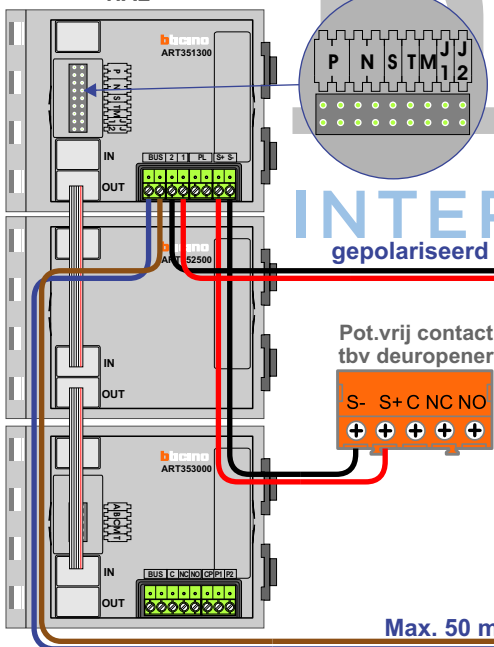

P=1 softwarematig
geprogrammeerd

Deurstation S-160V
STRAATZIJDE

Pot.vrij contact
tbv deuropener

Max. 50 meter

P=1 softwarematig
geprogrammeerd

Deurstation S-160V
HAL

Pot.vrij contact
tbv deuropener

Max. 50 meter

Naar VV Pagina 4 en 5

Vak 2 N=X+200

Naar VV Pagina 3

Vak 1 N=X+100

Naar VV Pagina 2

Vak 0 N=X+00

Max. 2 meter

— = systeemkabel
 Bij andere getwiste kabel 66% afstand!
 Bij ongetwiste kabel max. 50 meter buitenpost naar videofoon.
 UTP op aanvraag.

Max. 90 meter systeemkabel tot laatste videofoon

Vak 1 N=X+100

Max. 90 meter
systeemkabel tot
laatste videofoon

Vak 2 N=X+200

 = systeemkabel
 Bij andere getwiste kabel 66% afstand!
 Bij ongetwiste kabel max. 50 meter buitenpost naar videofoon.
 UTP op aanvraag.