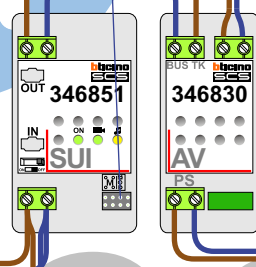

P=1 softwarematig
geprogrammeerd

Deurstation S-160V
STRAATZIJDE

Pot.vrij contact
tbv deuropener

Max. 50 meter

P=1 softwarematig
geprogrammeerd

Deurstation S-160V
HAL

Pot.vrij contact
tbv deuropener

Max. 50 meter

Naar VV Pagina 4 en 5

Vak 2 N=X+200

Naar VV Pagina 3

Vak 1 N=X+100

Naar VV Pagina 2

Vak 0 N=X+00

Max. 2 meter

— = systeemkabel
 Bij andere getwiste kabel 66% afstand!
 Bij ongetwiste kabel max. 50 meter buitenpost naar videofoon.
 UTP op aanvraag.

Max. 90 meter systeemkabel tot laatste videofoon

Vak 1 N=X+100

Max. 90 meter
systeemkabel tot
laatste videofoon

Vak 2 N=X+200

 = systeemkabel
 Bij andere getwiste kabel 66% afstand!
 Bij ongetwiste kabel max. 50 meter buitenpost naar videofoon.
 UTP op aanvraag.