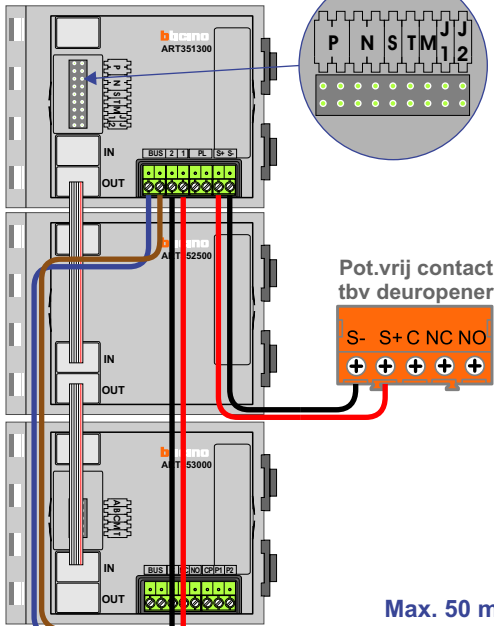

Voedingen, video-adaptors, videoverdelers en
SUI's in CVZ-kast op de 6e verdieping

— = systeemkabel
Bij andere getwiste
kabel 66% afstand!
Bij ongetwiste kabel
max. 50 meter buiten-
post naar videofoon.
UTP op aanvraag.

P=1 softwarematig
geprogrammeerd

Deurstation S-160V
STRAATZIJDE

Pot.vrij contact
tbv deuropener

Max. 50 meter

P=1 softwarematig
geprogrammeerd

Deurstation S-160V
HAL

Pot.vrij contact
tbv deuropener

Max. 50 meter

Naar VV Pagina 4 en 5

Vak 2 N=X+200

Naar VV Pagina 3

Vak 1 N=X+100

Naar VV Pagina 2

Vak 0 N=X+00

Max. 2 meter

— = systeemkabel
 Bij andere getwiste kabel 66% afstand!
 Bij ongetwiste kabel max. 50 meter buitenpost naar videofoon.
 UTP op aanvraag.

M-40

De aders moeten echt OP de connector doorgelust worden!

Vak 2 N=X+200

nelec
INTERCOM MADE EASY

N=X+00		N=X+100		N=X+200	
Huisnummers	N-Waarde Vak 0	Huisnummers	N-Waarde Vak 1	Huisnummers	N-Waarde Vak 2
157	1	171	1	187	1
159	2	173	2	189	2
161	3	175	3	191	3
163	5	177	4	193	4
165	6	179	5	195	5
167	7	181	6	197	6
169	8	183	7	199	7
205	9	185	8	201	8
207	10	221	9	203	9
209	11	223	10	237	10
211	12	225	11	239	11
213	13	227	12	241	12
215	14	229	13	243	13
217	15	231	14	245	14
219	16	233	15	247	15
255	17	235	16	249	16
257	18	271	17	251	17
259	19	273	18	253	18
261	20	275	19	287	19
263	21	277	20	289	20
265	22	279	21	291	21
267	23	281	22	293	22
269	24	283	23	295	23
305	25	285	24	297	24
307	26	321	25	299	25
309	27	323	26	301	26
311	28	325	27	303	27
313	29	327	28	337	28
315	30	329	29	339	29
317	31	331	30	341	30
319	32	333	31	343	31
355	33	335	32	345	32
357	34	371	33	347	33
359	35	373	34	349	34
361	36	375	35	351	35
363	37	377	36	353	36
365	38	379	37	387	37
367	39	381	38	389	38
369	40	383	39	391	39
405	41	385	40	393	40
407	42	421	41	395	41
409	43	423	42	397	42
411	44	425	43	399	43
413	45	427	44	401	44
415	46	429	45	403	45
417	47	431	46	437	46
419	48	433	47	439	47
		435	48	441	48
		465	50	443	49
		467	51	445	50
		469	52	447	51
		471	53	449	52
		473	56	451	53
				453	54
				475	56