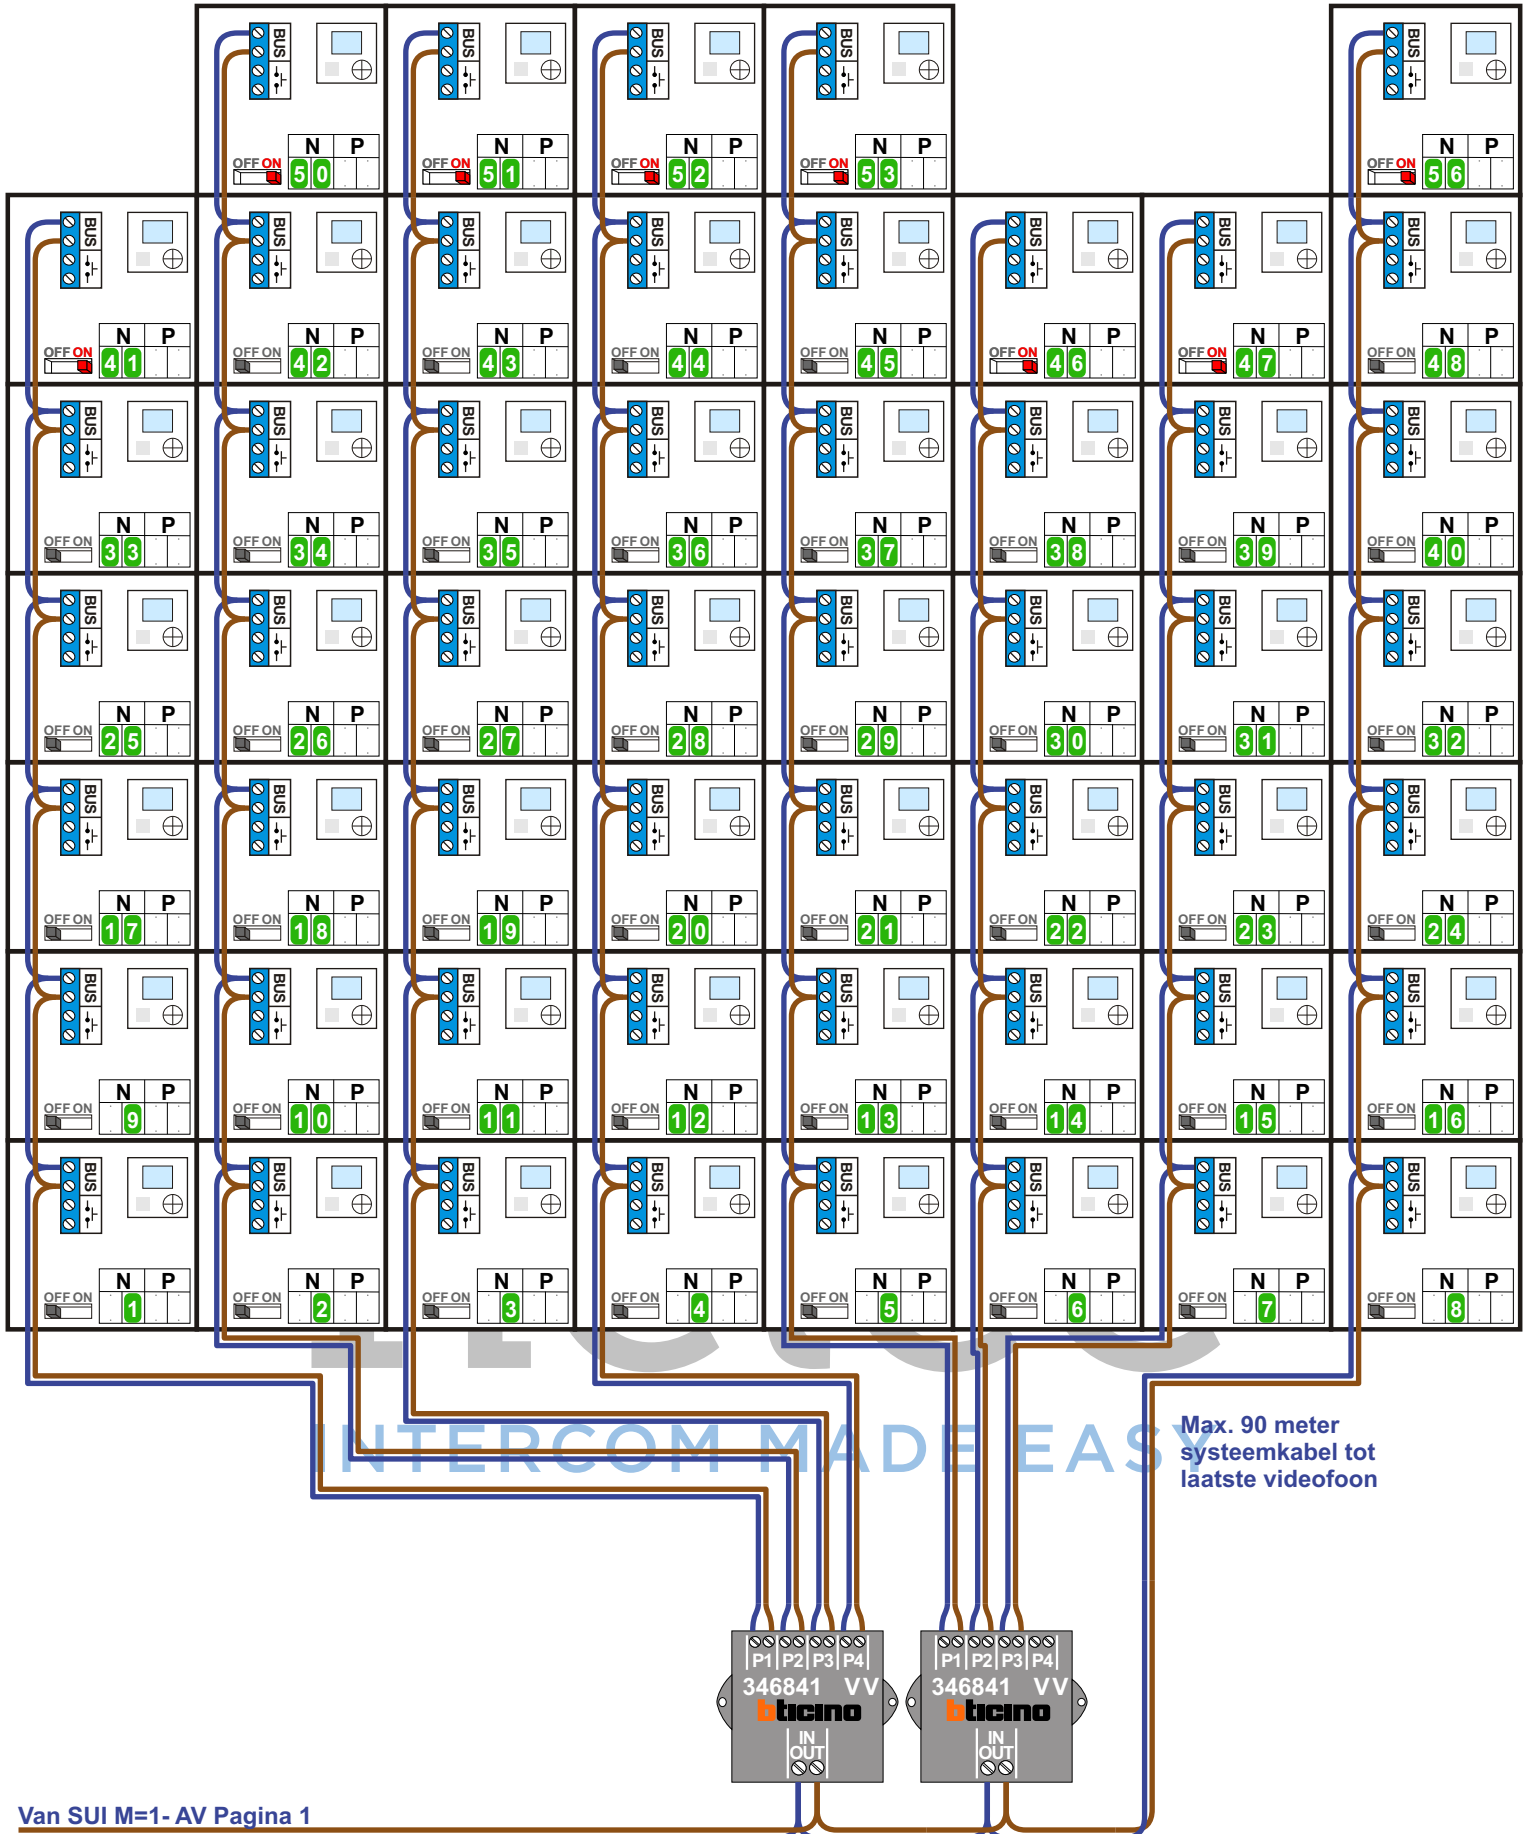

P=1 softwarematig
geprogrammeerd

Deurstation S-160V
STRAATZIJDE

Pot.vrij contact
tbv deuropener

Max. 50 meter

P=1 softwarematig
geprogrammeerd

Deurstation S-160V
HAL

Pot.vrij contact
tbv deuropener

Max. 50 meter

Naar VV Pagina 4 en 5

Vak 2 N=X+200

Naar VV Pagina 3

Vak 1 N=X+100

Naar VV Pagina 2

Vak 0 N=X+00

Max. 2 meter

— = systeemkabel
 Bij andere getwiste kabel 66% afstand!
 Bij ongetwiste kabel max. 50 meter buitenpost naar videofoon.
 UTP op aanvraag.

Max. 90 meter systeemkabel tot laatste videofoon

Vak 1 N=X+100

Max. 90 meter
systeemkabel tot
laatste videofoon

Vak 2 N=X+200

 = systeemkabel
 Bij andere getwiste kabel 66% afstand!
 Bij ongetwiste kabel max. 50 meter buitenpost naar videofoon.
 UTP op aanvraag.