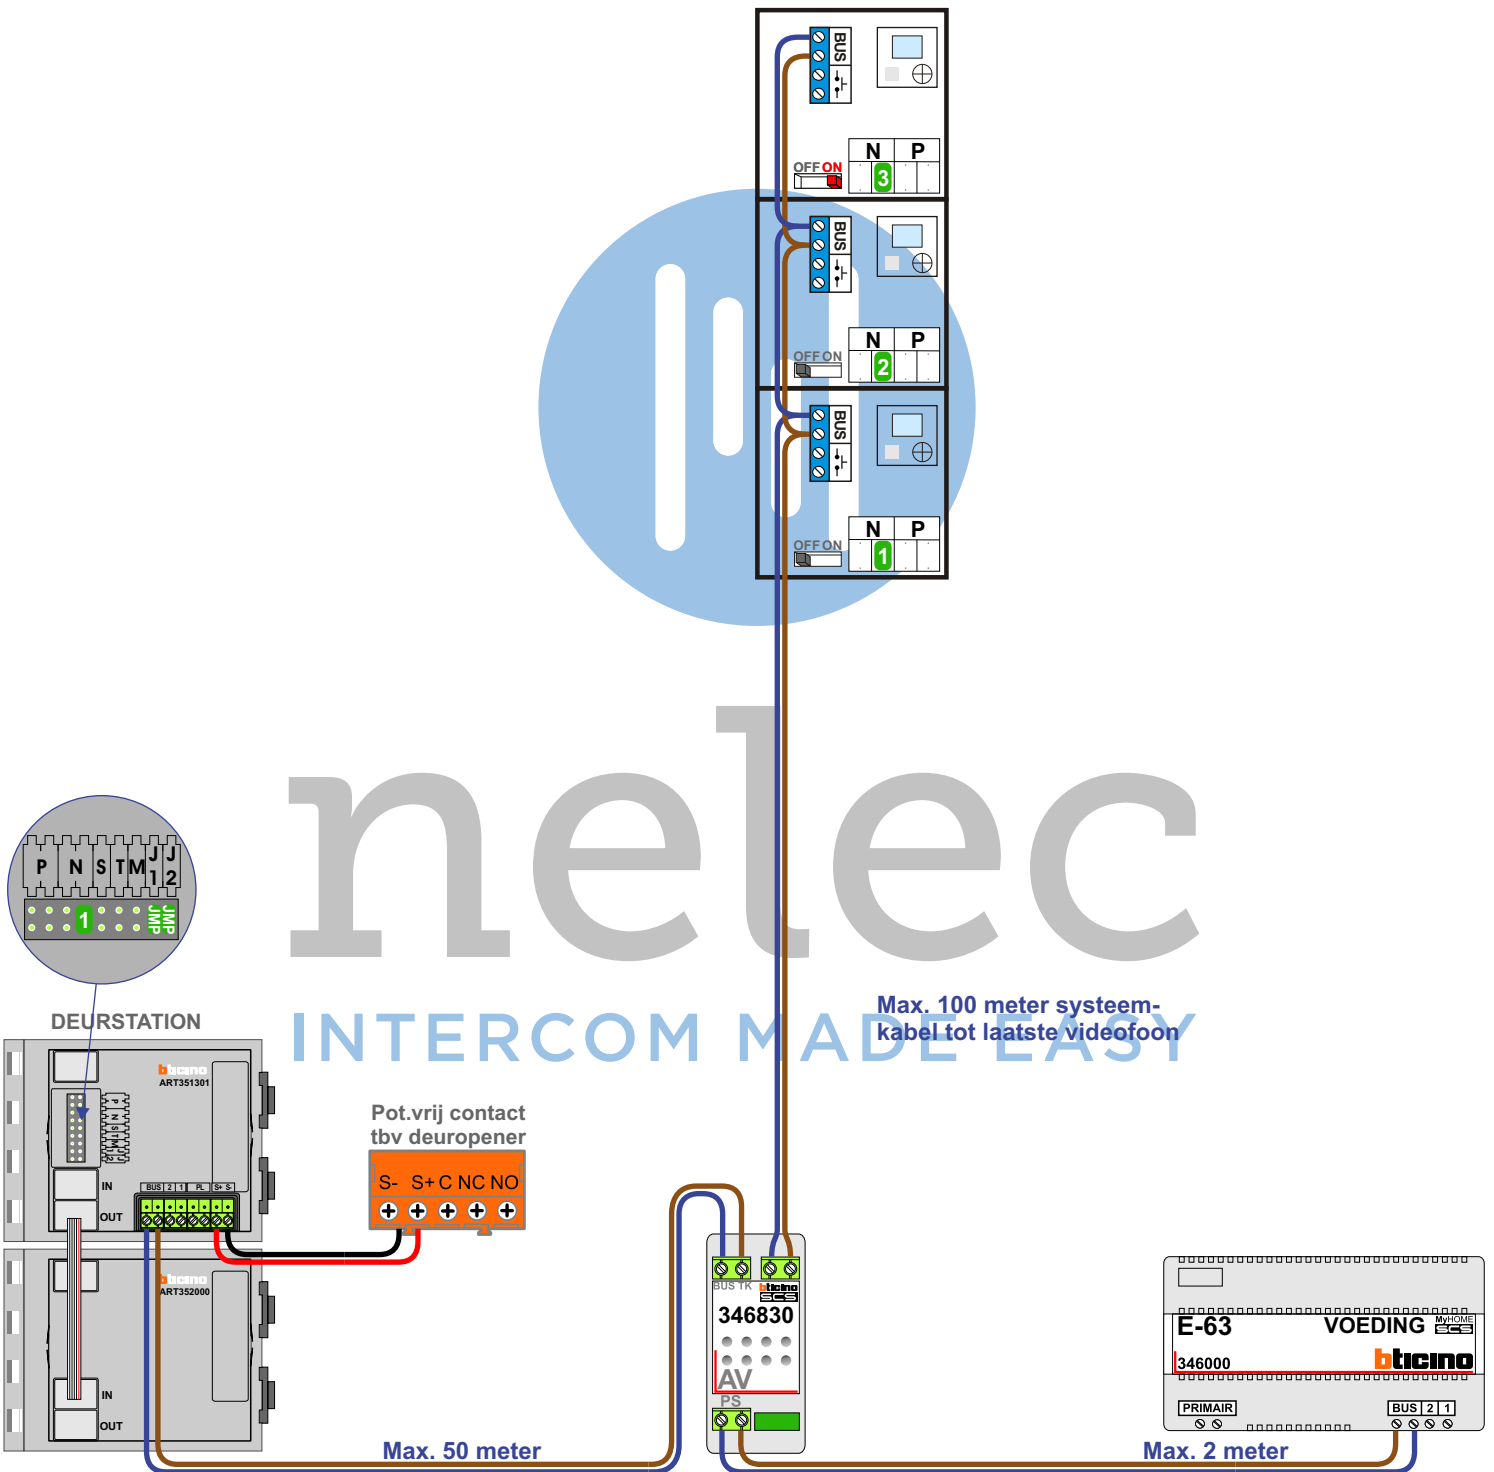

 = systeemkabel

Bij andere getwiste kabel 66% afstand!
Bij ongetwiste kabel max. 50 meter buitenpost naar videofoon.
UTP op aanvraag.

M-40

De aders moeten echt OP de connector doorgelust worden!

nelec
INTERCOM MADE EASY