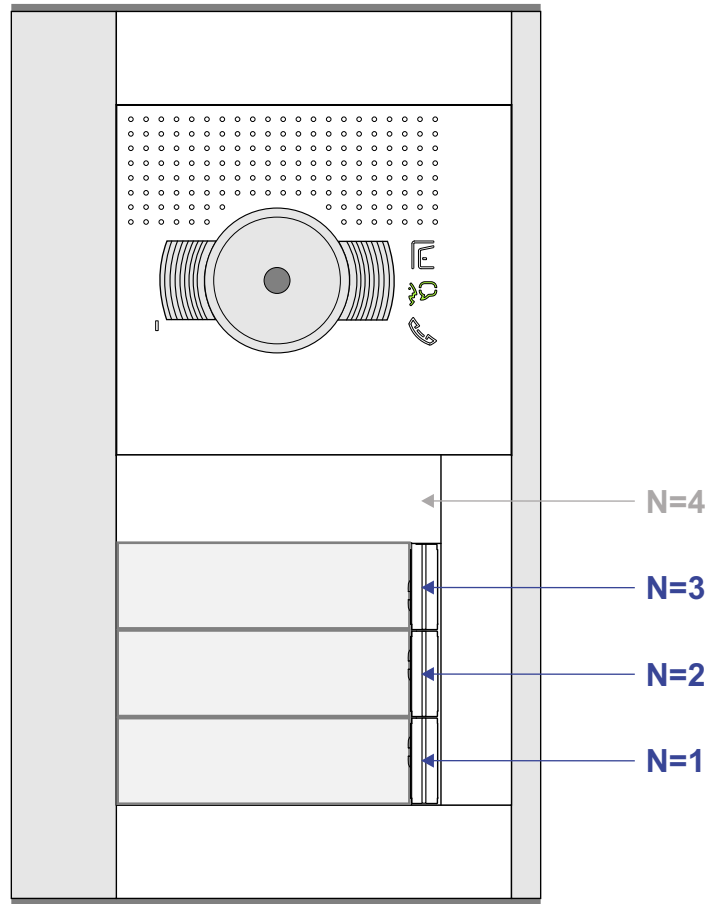

 = systeemkabel

Bij andere getwiste kabel 66% afstand!
Bij ongetwiste kabel max. 50 meter buitenpost naar videofoon.
UTP op aanvraag.

M-40

De aders moeten echt OP de connector doorgelust worden!

nelec
INTERCOM MADE EASY