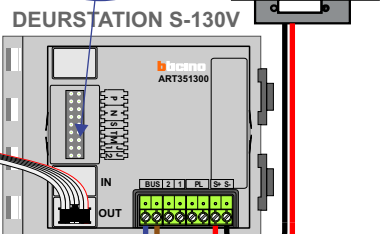

nelec
INTERCOM MADE EASY

Max. 100 meter systeemkabel tot laatste videofoon

Digitizer voor 1 t/m 8 drukkers

nokjes connectoren wijzen naar elkaar

Max. 50 meter

Max. 2 meter

N-waarde	huisnr.	T-40	M-40
1	75A	1	
2	73A	1	
3	75B	1	
4	73B	1	
5	75C	1	
6	73C		1
7	75D		1
8	73D	1	