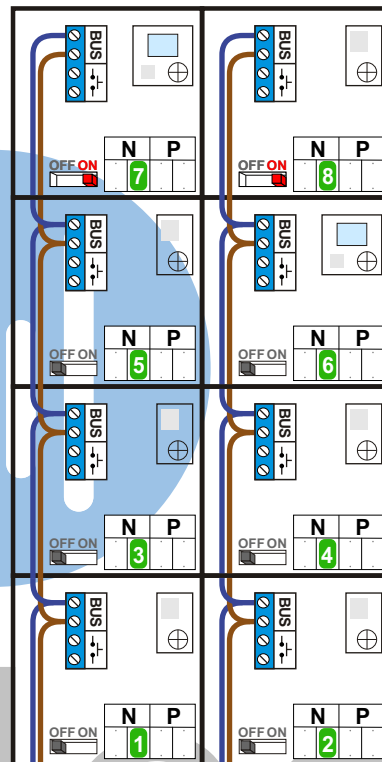

— = systeemkabel
 Bij andere getwiste kabel 66% afstand!
 Bij ongetwiste kabel max. 50 meter buitenpost naar videofoon.
 UTP op aanvraag.

M-40

 De aders moeten echt **OP** de connector doorgelust worden!

nelec
INTERCOM MADE EASY

Max. 100 meter systeemkabel tot laatste videofoon

Digitizer voor 1 t/m 8 drukkers

nokjes connectoren wijzen naar elkaar

Max. 50 meter

Max. 2 meter

N-waarde	huisnr.	T-40	M-40
1	75A	1	
2	73A	1	
3	75B	1	
4	73B	1	
5	75C	1	
6	73C		1
7	75D		1
8	73D	1	