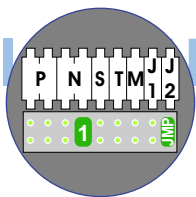

nelec
INTERCOM MADE EASY

Max. 100 meter systeemkabel tot laatste videofoon

Digitizer voor 1 t/m 8 drukkers

nokjes connectoren wijzen naar elkaar

Max. 50 meter

Max. 2 meter

N-waarde	huisnr.	T-40	M-40
1	75A	1	
2	73A	1	
3	75B	1	
4	73B	1	
5	75C	1	
6	73C		1
7	75D		1
8	73D	1	