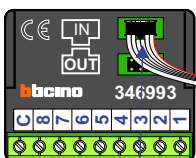

— = systeemkabel
 Bij andere getwiste kabel 66% afstand!
 Bij ongetwiste kabel max. 50 meter buitenpost naar videofoon.
 UTP op aanvraag.

M-40

 De aders moeten echt **OP** de connector doorgelust worden!

nelec
INTERCOM MADE EASY

Max. 100 meter systeemkabel tot laatste videofoon

Digitizer voor 1 t/m 8 drukkers

nokjes connectoren wijzen naar elkaar

Max. 50 meter

Max. 2 meter

N-waarde	huisnr.	T-40	M-40
1	75A	1	
2	73A	1	
3	75B	1	
4	73B	1	
5	75C	1	
6	73C		1
7	75D		1
8	73D	1	