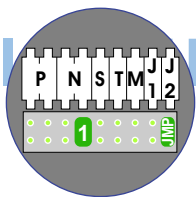

DEURSTATION S-130V

12 Vdc opener

Digitizer voor 1 t/m 8 drukkers

nokjes connectoren wijzen naar elkaar

Max. 50 meter

Max. 2 meter

N-waarde	huisnr.	T-40	M-40
1	87A	1	
2	85A	1	
3	87B	1	
4	85B	1	
5	87C	1	
6	85C	1	
7	87D	1	
8	85D	1	