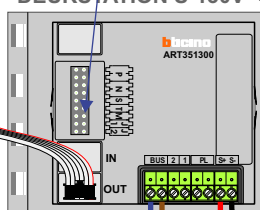

 = systeemkabel

Bij andere getwiste kabel 66% afstand!  
Bij ongetwiste kabel max. 50 meter buitenpost naar videofoon.  
UTP op aanvraag.

M-40

De aders moeten echt OP de connector doorgelust worden!

Max. 100 meter systeemkabel tot laatste videofoon

DEURSTATION S-130V

12 Vdc opener

Digitizer voor 1 t/m 8 drukkers

nokjes connectoren wijzen naar elkaar

Max. 50 meter

Max. 2 meter

N-waarde	huisnr.	T-40	M-40
1	87A	1	
2	85A	1	
3	87B	1	
4	85B	1	
5	87C	1	
6	85C	1	
7	87D	1	
8	85D	1	