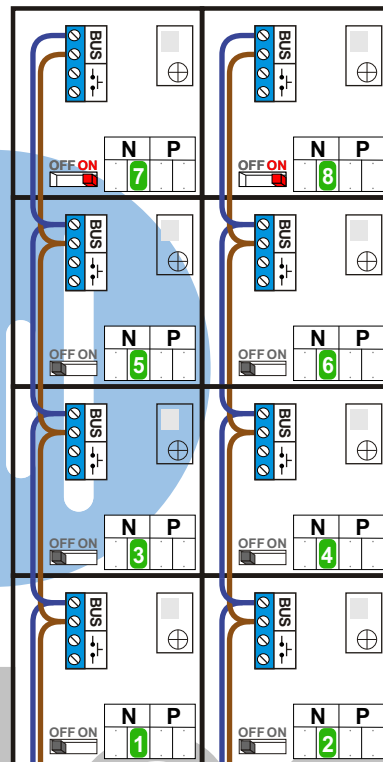

 = systeemkabel

Bij andere getwiste kabel 66% afstand!  
Bij ongetwiste kabel max. 50 meter buitenpost naar videofoon.  
UTP op aanvraag.

M-40

De aders moeten echt OP de connector doorgelust worden!

Max. 100 meter systeemkabel tot laatste videofoon

DEURSTATION S-130V

12 Vdc opener

Digitizer voor 1 t/m 8 drukkers

nokjes connectoren wijzen naar elkaar

Max. 50 meter

Max. 2 meter

N-waarde	huisnr.	T-40	M-40
1	87A	1	
2	85A	1	
3	87B	1	
4	85B	1	
5	87C	1	
6	85C	1	
7	87D	1	
8	85D	1	