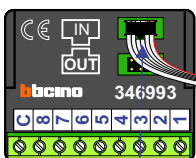

 = systeemkabel

Bij andere getwiste kabel 66% afstand!  
Bij ongetwiste kabel max. 50 meter buitenpost naar videofoon.  
UTP op aanvraag.

M-40

De aders moeten echt OP de connector doorgelust worden!

Max. 100 meter systeemkabel tot laatste videofoon

DEURSTATION S-130V

12 Vdc opener

Digitizer voor 1 t/m 8 drukkers

nokjes connectoren wijzen naar elkaar

Max. 50 meter

Max. 2 meter

N-waarde	huisnr.	T-40	M-40
1	87A	1	
2	85A	1	
3	87B	1	
4	85B	1	
5	87C	1	
6	85C	1	
7	87D	1	
8	85D	1	