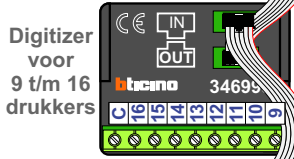

— = systeemkabel
Bij andere getwiste kabel 66% afstand!
Bij ongetwiste kabel max. 50 meter buitenpost naar videofoon.
UTP op aanvraag.

M-10/M-10C

De anders moeten echt OP de connector doorgelust worden!

Max. 50 meter

Max. 150 meter systeemkabel tot laatste videofoon

Max. 2 meter

nokjes connectoren wijzen naar elkaar