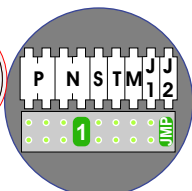

— = systeemkabel
Bij andere getwiste kabel 66% afstand!
Bij ongetwiste kabel max. 50 meter buitenpost naar videofoon.
UTP op aanvraag.

M-10/M-10C

De anders moeten echt OP de connector doorgelust worden!

Max. 50 meter

Max. 150 meter systeemkabel tot laatste videofoon

Max. 2 meter

nokjes connectoren wijzen naar elkaar