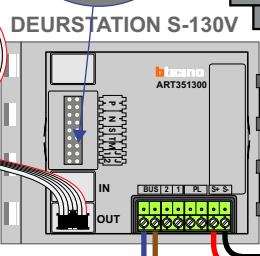

— = systeemkabel
Bij andere getwiste kabel 66% afstand!
Bij ongetwiste kabel max. 50 meter buitenpost naar videofoon.
UTP op aanvraag.

M-10/M-10C

De anders moeten echt OP de connector doorgelust worden!

Max. 50 meter

Max. 150 meter systeemkabel tot laatste videofoon

Max. 2 meter

nokjes connectoren wijzen naar elkaar