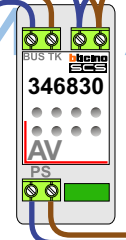

— = systeemkabel
Bij andere getwiste kabel 66% afstand!
Bij ongetwiste kabel max. 50 meter buitenpost naar videofoon.
UTP op aanvraag.

M-10/M-10C

De anders moeten echt OP de connector doorgelust worden!

Max. 50 meter

Max. 150 meter systeemkabel tot laatste videofoon

Max. 2 meter

nokjes connectoren wijzen naar elkaar