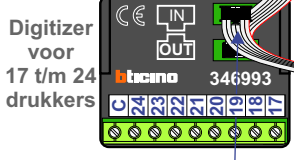

— = systeemkabel
Bij andere getwiste kabel 66% afstand!
Bij ongetwiste kabel max. 50 meter buitenpost naar videofoon.
UTP op aanvraag.

M-10/M-10C

De anders moeten echt OP de connector doorgelust worden!

Max. 50 meter

Max. 150 meter systeemkabel tot laatste videofoon

Max. 2 meter

nokjes connectoren wijzen naar elkaar