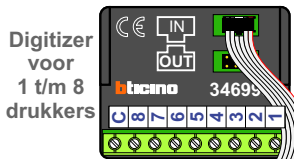

— = systeemkabel
Bij andere getwiste kabel 66% afstand!
Bij ongetwiste kabel max. 50 meter buitenpost naar videofoon.
UTP op aanvraag.

M-10/M-10C

De anders moeten echt OP de connector doorgelust worden!

Max. 50 meter

Max. 150 meter systeemkabel tot laatste videofoon

Max. 2 meter

nokjes connectoren wijzen naar elkaar