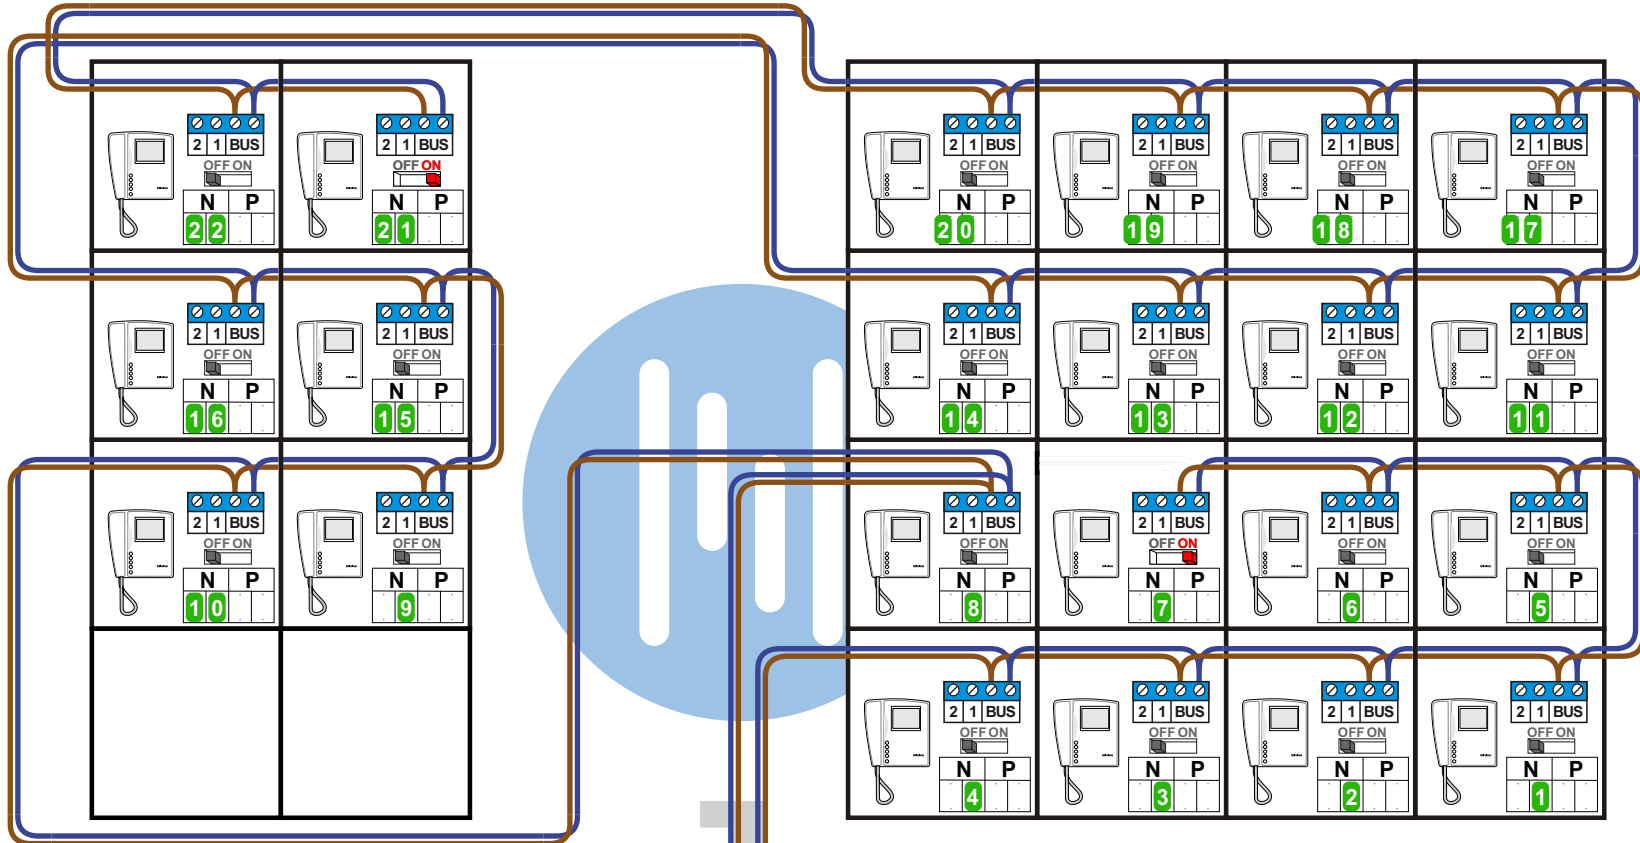

— = systeemkabel
Bij andere getwiste kabel 66% afstand!
Bij ongetwiste kabel max. 50 meter buitenpost naar videofoon.
UTP op aanvraag.

M-10/M-10C

De anders moeten echt OP de connector doorgelust worden!

Max. 50 meter

Max. 150 meter systeemkabel tot laatste videofoon

Max. 2 meter

nokjes connectoren wijzen naar elkaar