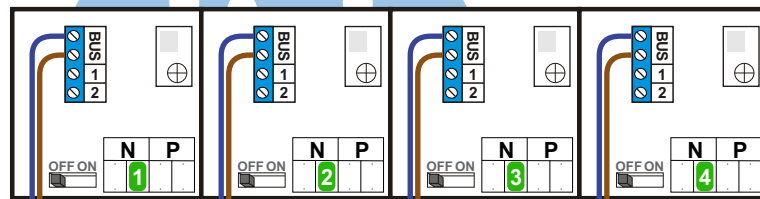

 = systeemkabel
 Bij kabel 2 x 1 mm²:
 180% afstand!
 Bij kabel 2 x 0,28 mm²:
 60% afstand!
 UTP op aanvraag.

Bij installaties zonder beeld maakt het niet uit *hoe* je de bus aansluit. De telefoons hoeven niet in serie en eindweerstand zijn niet nodig.

nelec
INTERCOM MADE EASY

Max. 320 meter systeemkabel tot laatste deurtelefoon

Max. 290 meter

Max. 2 meter

nelec
INTERCOM MADE EASY