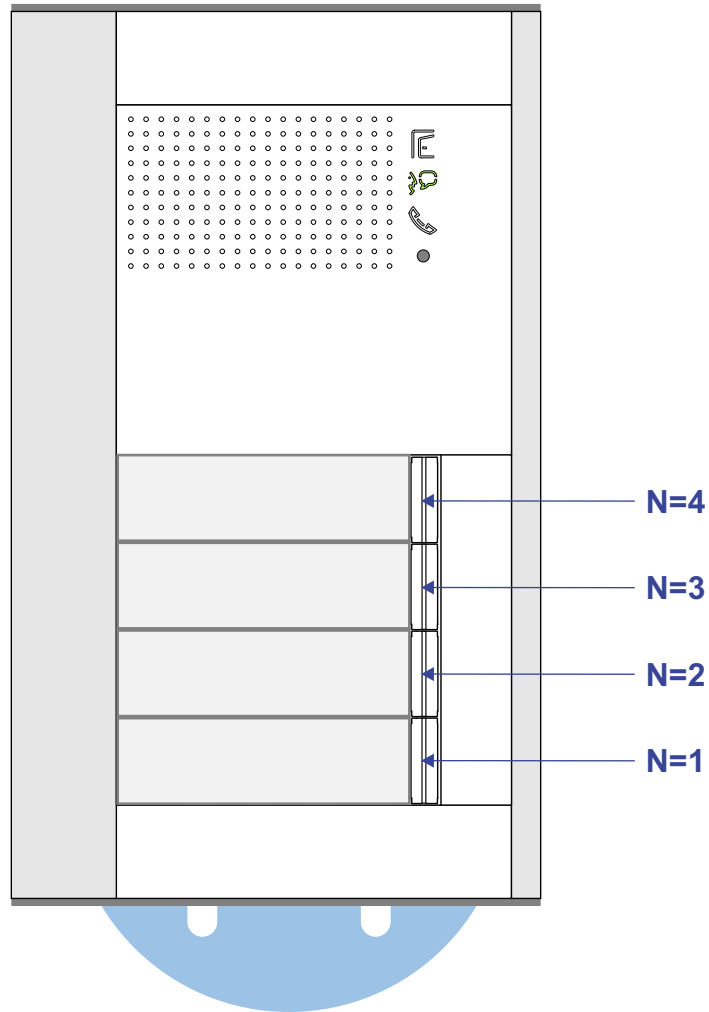

 = systeemkabel
 Bij kabel 2 x 1 mm²:
 180% afstand!
 Bij kabel 2 x 0,28 mm²:
 60% afstand!
 UTP op aanvraag.

Bij installaties zonder beeld maakt het niet uit *hoe* je de bus aansluit. De telefoons hoeven niet in serie en eindweerstand zijn niet nodig.

nelec
INTERCOM MADE EASY

Max. 320 meter systeemkabel tot laatste deurtelefoon

Max. 290 meter

Max. 2 meter

nelec
INTERCOM MADE EASY