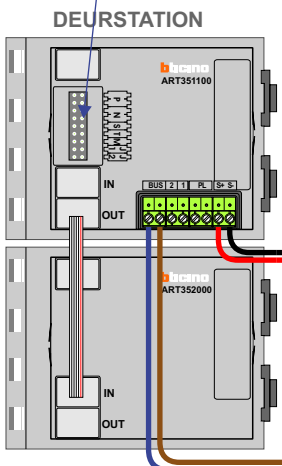

 = systeemkabel
 Bij kabel 2 x 1 mm²:
 180% afstand!
 Bij kabel 2 x 0,28 mm²:
 60% afstand!
 UTP op aanvraag.

Bij installaties zonder beeld maakt het niet uit *hoe* je de bus aansluit. De telefoons hoeven niet in serie en eindweerstand zijn niet nodig.

nelec
INTERCOM MADE EASY

Max. 320 meter systeemkabel tot laatste deurtelefoon

Max. 290 meter

Max. 2 meter

nelec
INTERCOM MADE EASY