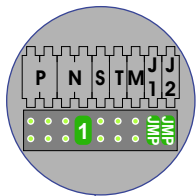

 = systeemkabel
 Bij kabel 2 x 1 mm²:
 180% afstand!
 Bij kabel 2 x 0,28 mm²:
 60% afstand!
 UTP op aanvraag.

Bij installaties zonder beeld maakt het niet uit *hoe* je de bus aansluit. De telefoons hoeven niet in serie en eindweerstand zijn niet nodig.

nelec
INTERCOM MADE EASY

Max. 320 meter systeemkabel tot laatste deurtelefoon

Max. 290 meter

Max. 2 meter

nelec
INTERCOM MADE EASY