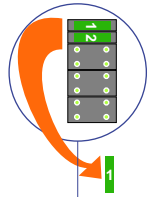

**— = systeemkabel**  
 Bij andere getwiste kabel 66% afstand!  
 Bij ongetwiste kabel max. 50 meter buitenpost naar videofoon.  
 UTP op aanvraag.

**VideoVerdeler**

De aders moeten echt OP de klemmen doorgelust worden!

**M-43 M-70**

De aders moeten echt OP de connector doorgelust worden!

Verwijder bij deze jumper 1

max. 3 meter coax  
 kern coax  
 mantel coax

Camera een eigen voeding geven!

Max. 100 meter systeemkabel tot laatste videofoon