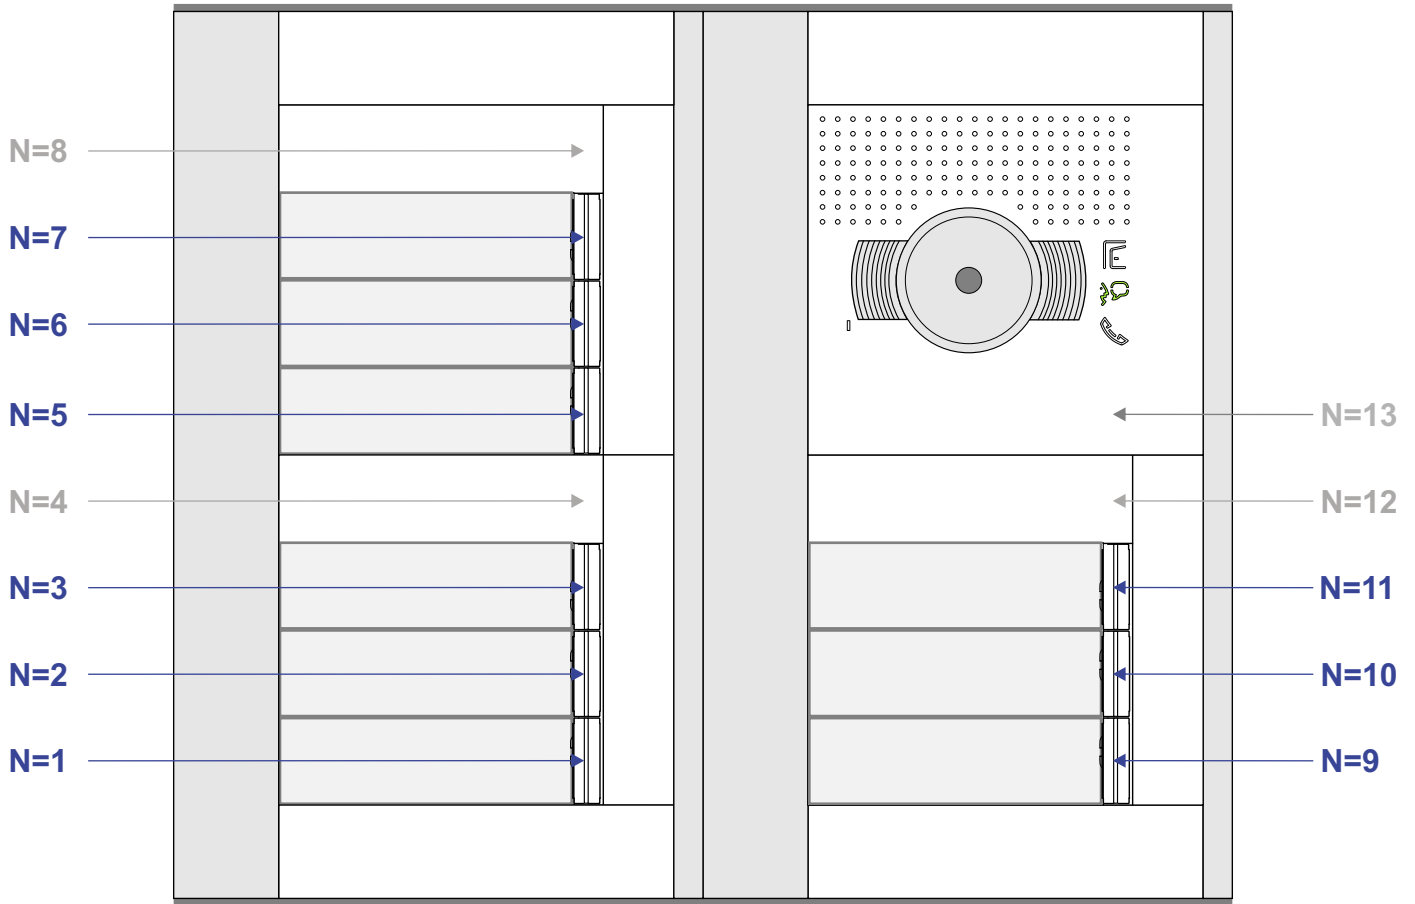

**M-43 M-70**

De aders moeten echt OP de connector doorgelust worden!

Verwijder bij deze jumper 1

max. 3 meter coax  
 kern coax  
 mantel coax

Camera een eigen voeding geven!

Max. 100 meter systeemkabel tot laatste videofoon

**DEURSTATION S-131V**

Max. 50 meter

Max. 2 meter

nelec  
INTERCOM MADE EASY