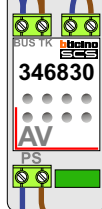

Max. 2 meter