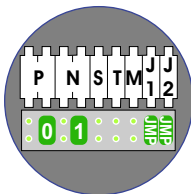

**M-43 M-70**

De aders moeten echt OP de connector doorgelust worden!

Verwijder bij deze jumper 1

max. 3 meter coax  
 kern coax  
 mantel coax

Camera een eigen voeding geven!

Max. 100 meter systeemkabel tot laatste videofoon

**DEURSTATION S-131V**

Max. 50 meter

Max. 2 meter

nelec  
INTERCOM MADE EASY