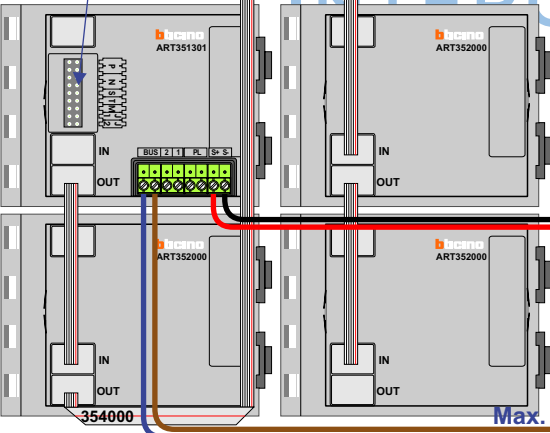

**— = systeemkabel**  
 Bij andere getwiste kabel 66% afstand!  
 Bij ongetwiste kabel max. 50 meter buitenpost naar videofoon.  
 UTP op aanvraag.

**VideoVerdeler**

De aders moeten echt OP de klemmen doorgelust worden!

**M-43 M-70**

De aders moeten echt OP de connector doorgelust worden!

Verwijder bij deze jumper 1

max. 3 meter coax  
 kern coax  
 mantel coax

Camera een eigen voeding geven!

Max. 100 meter systeemkabel tot laatste videofoon

**DEURSTATION S-131V**

Max. 50 meter

Max. 2 meter

nelec  
INTERCOM MADE EASY