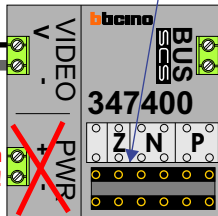

**M-43 M-70**

De aders moeten echt OP de connector doorgelust worden!

Verwijder bij deze jumper 1

max. 3 meter coax  
 kern coax  
 mantel coax

Camera een eigen voeding geven!

Max. 100 meter systeemkabel tot laatste videofoon

**DEURSTATION S-131V**

Max. 50 meter

Max. 2 meter

nelec  
INTERCOM MADE EASY