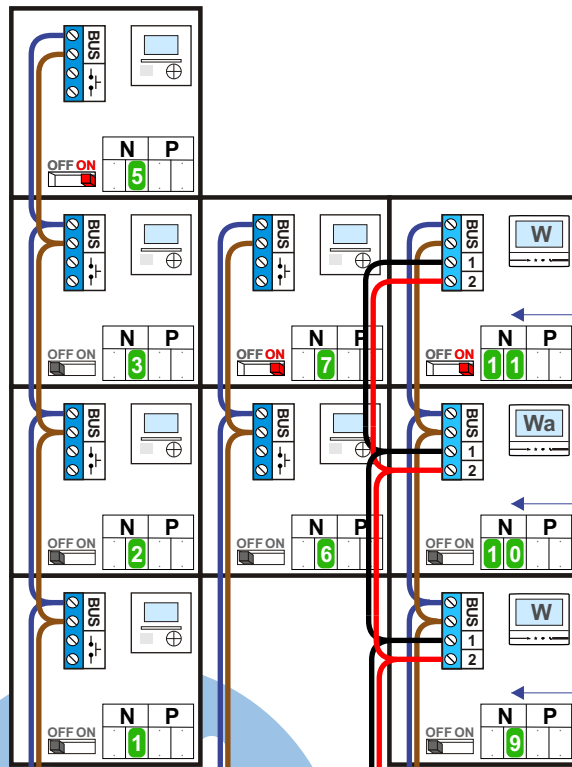

**— = systeemkabel**  
 Bij andere getwiste kabel 66% afstand!  
 Bij ongetwiste kabel max. 50 meter buitenpost naar videofoon.  
 UTP op aanvraag.

**VideoVerdeler**

De aders moeten echt OP de klemmen doorgelust worden!

**M-43 M-70**

De aders moeten echt OP de connector doorgelust worden!

Verwijder bij deze jumper 1

max. 3 meter coax  
 kern coax  
 mantel coax

Camera een eigen voeding geven!

Max. 100 meter systeemkabel tot laatste videofoon

**DEURSTATION S-131V**

Max. 50 meter

Max. 2 meter

nelec  
INTERCOM MADE EASY