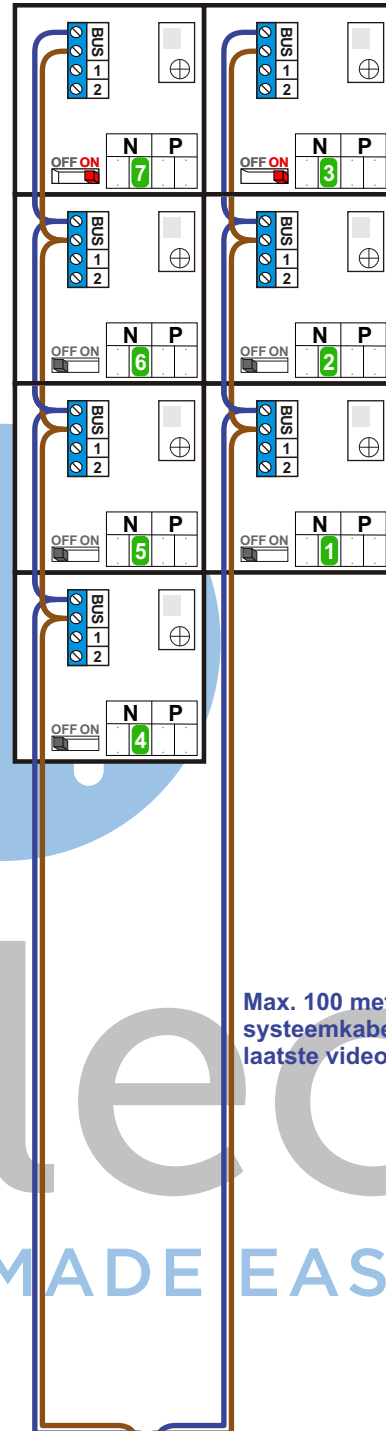


 = systeemkabel
 Bij andere getwiste kabel 66% afstand!
 Bij ongetwiste kabel max. 50 meter buitenpost naar videofoon.
 UTP op aanvraag.

M-40

De aders moeten echt OP de connector doorgelust worden!

Max. 100 meter systeemkabel tot laatste videofoon

nelec
INTERCOM MADE EASY

N-Waarde	Huisnummer
1	296
2	298
3	300
4	302
5	304
6	306
7	308

nelec
INTERCOM MADE EASY