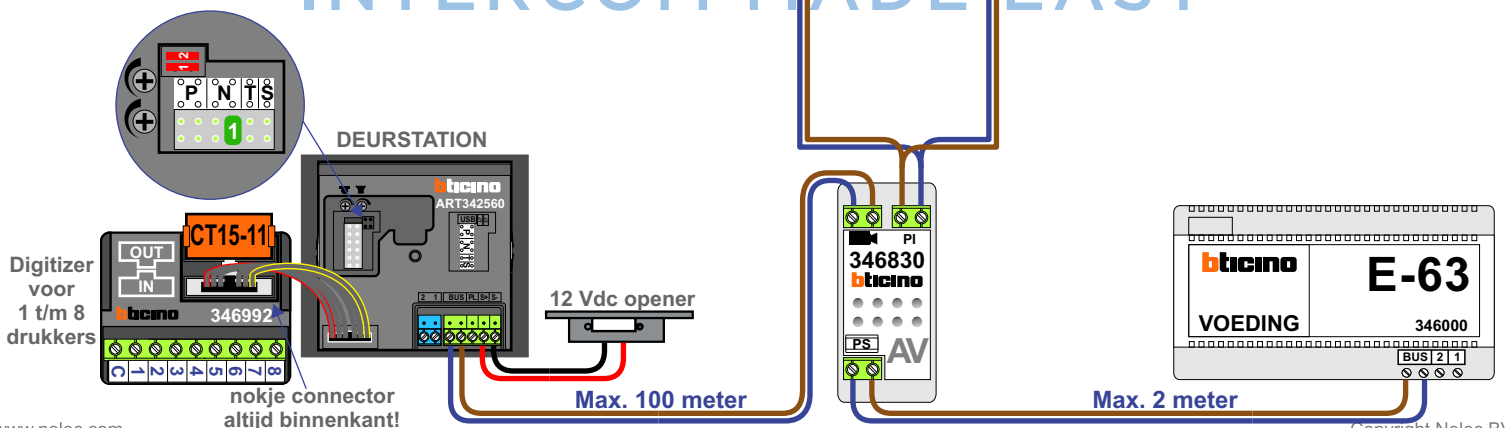


 = systeemkabel
 Bij andere getwiste kabel 66% afstand!
 Bij ongetwiste kabel max. 50 meter buitenpost naar videofoon.
 UTP op aanvraag.

M-40

De aders moeten echt OP de connector doorgelust worden!

Max. 100 meter systeemkabel tot laatste videofoon

nelec
INTERCOM MADE EASY

N-Waarde	Huisnummer
1	296
2	298
3	300
4	302
5	304
6	306
7	308

nelec
INTERCOM MADE EASY