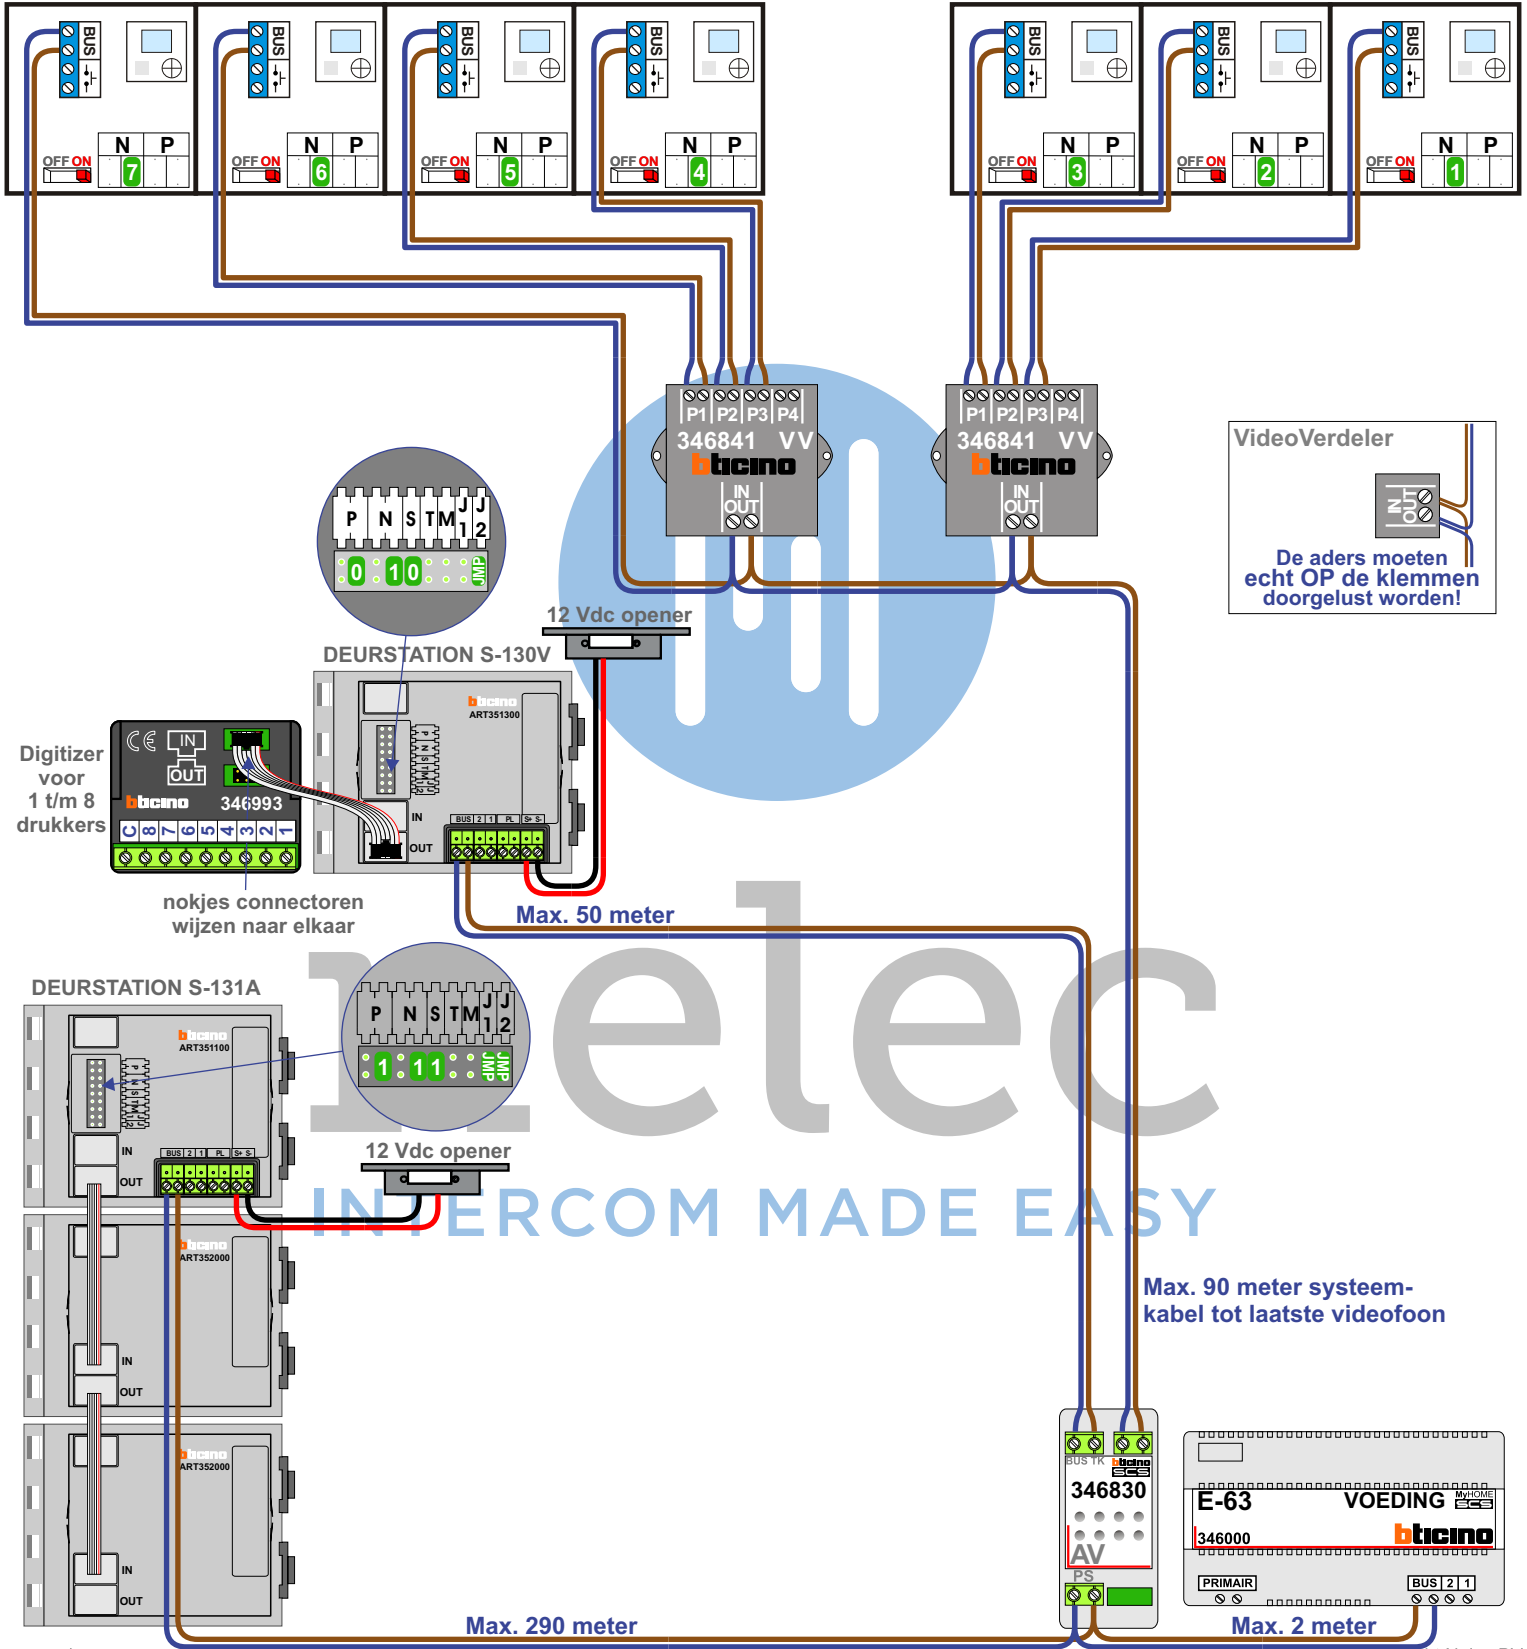

 = **stroomkabel**
 Bij andere getwiste kabel 66% afstand!
 Bij ongetwiste kabel max. 50 meter buitenpost naar videofoon.
 UTP op aanvraag.

nelec
INTERCOM MADE EASY

nelec
INTERCOM MADE EASY