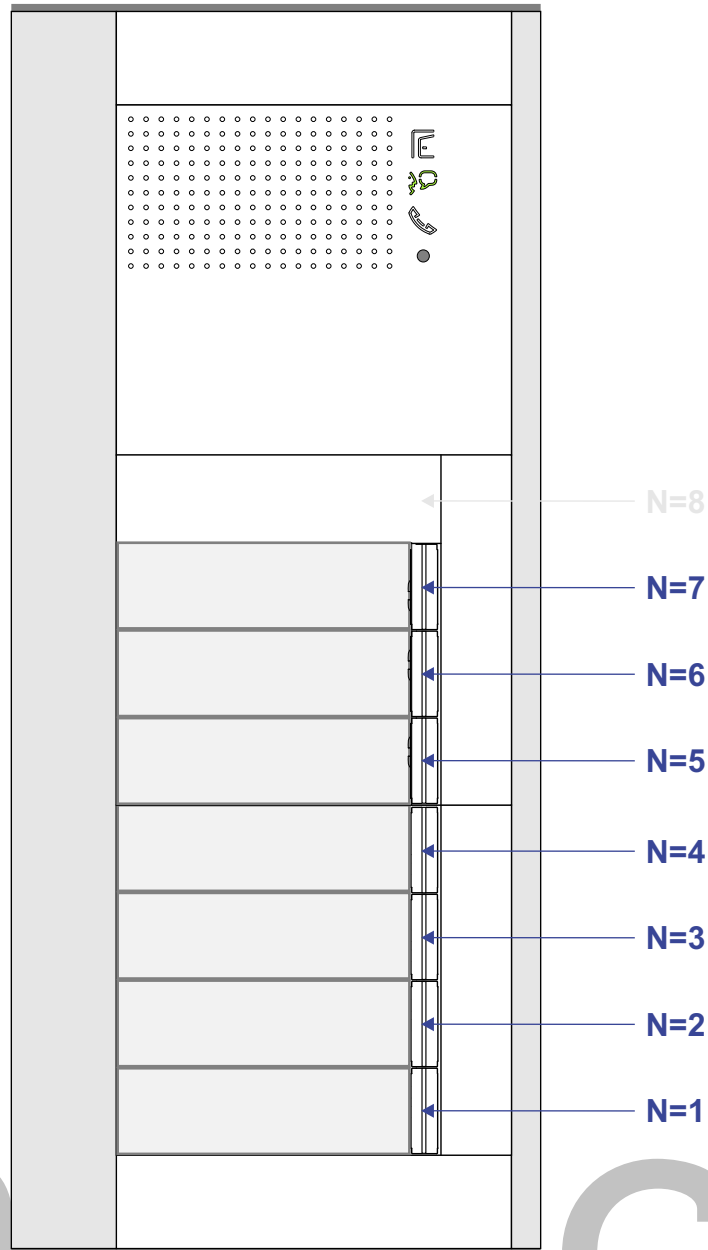

 = **stroomkabel**
 Bij andere getwiste kabel 66% afstand!
 Bij ongetwiste kabel max. 50 meter buitenpost naar videofoon.
 UTP op aanvraag.

nelec
INTERCOM MADE EASY

nelec
INTERCOM MADE EASY